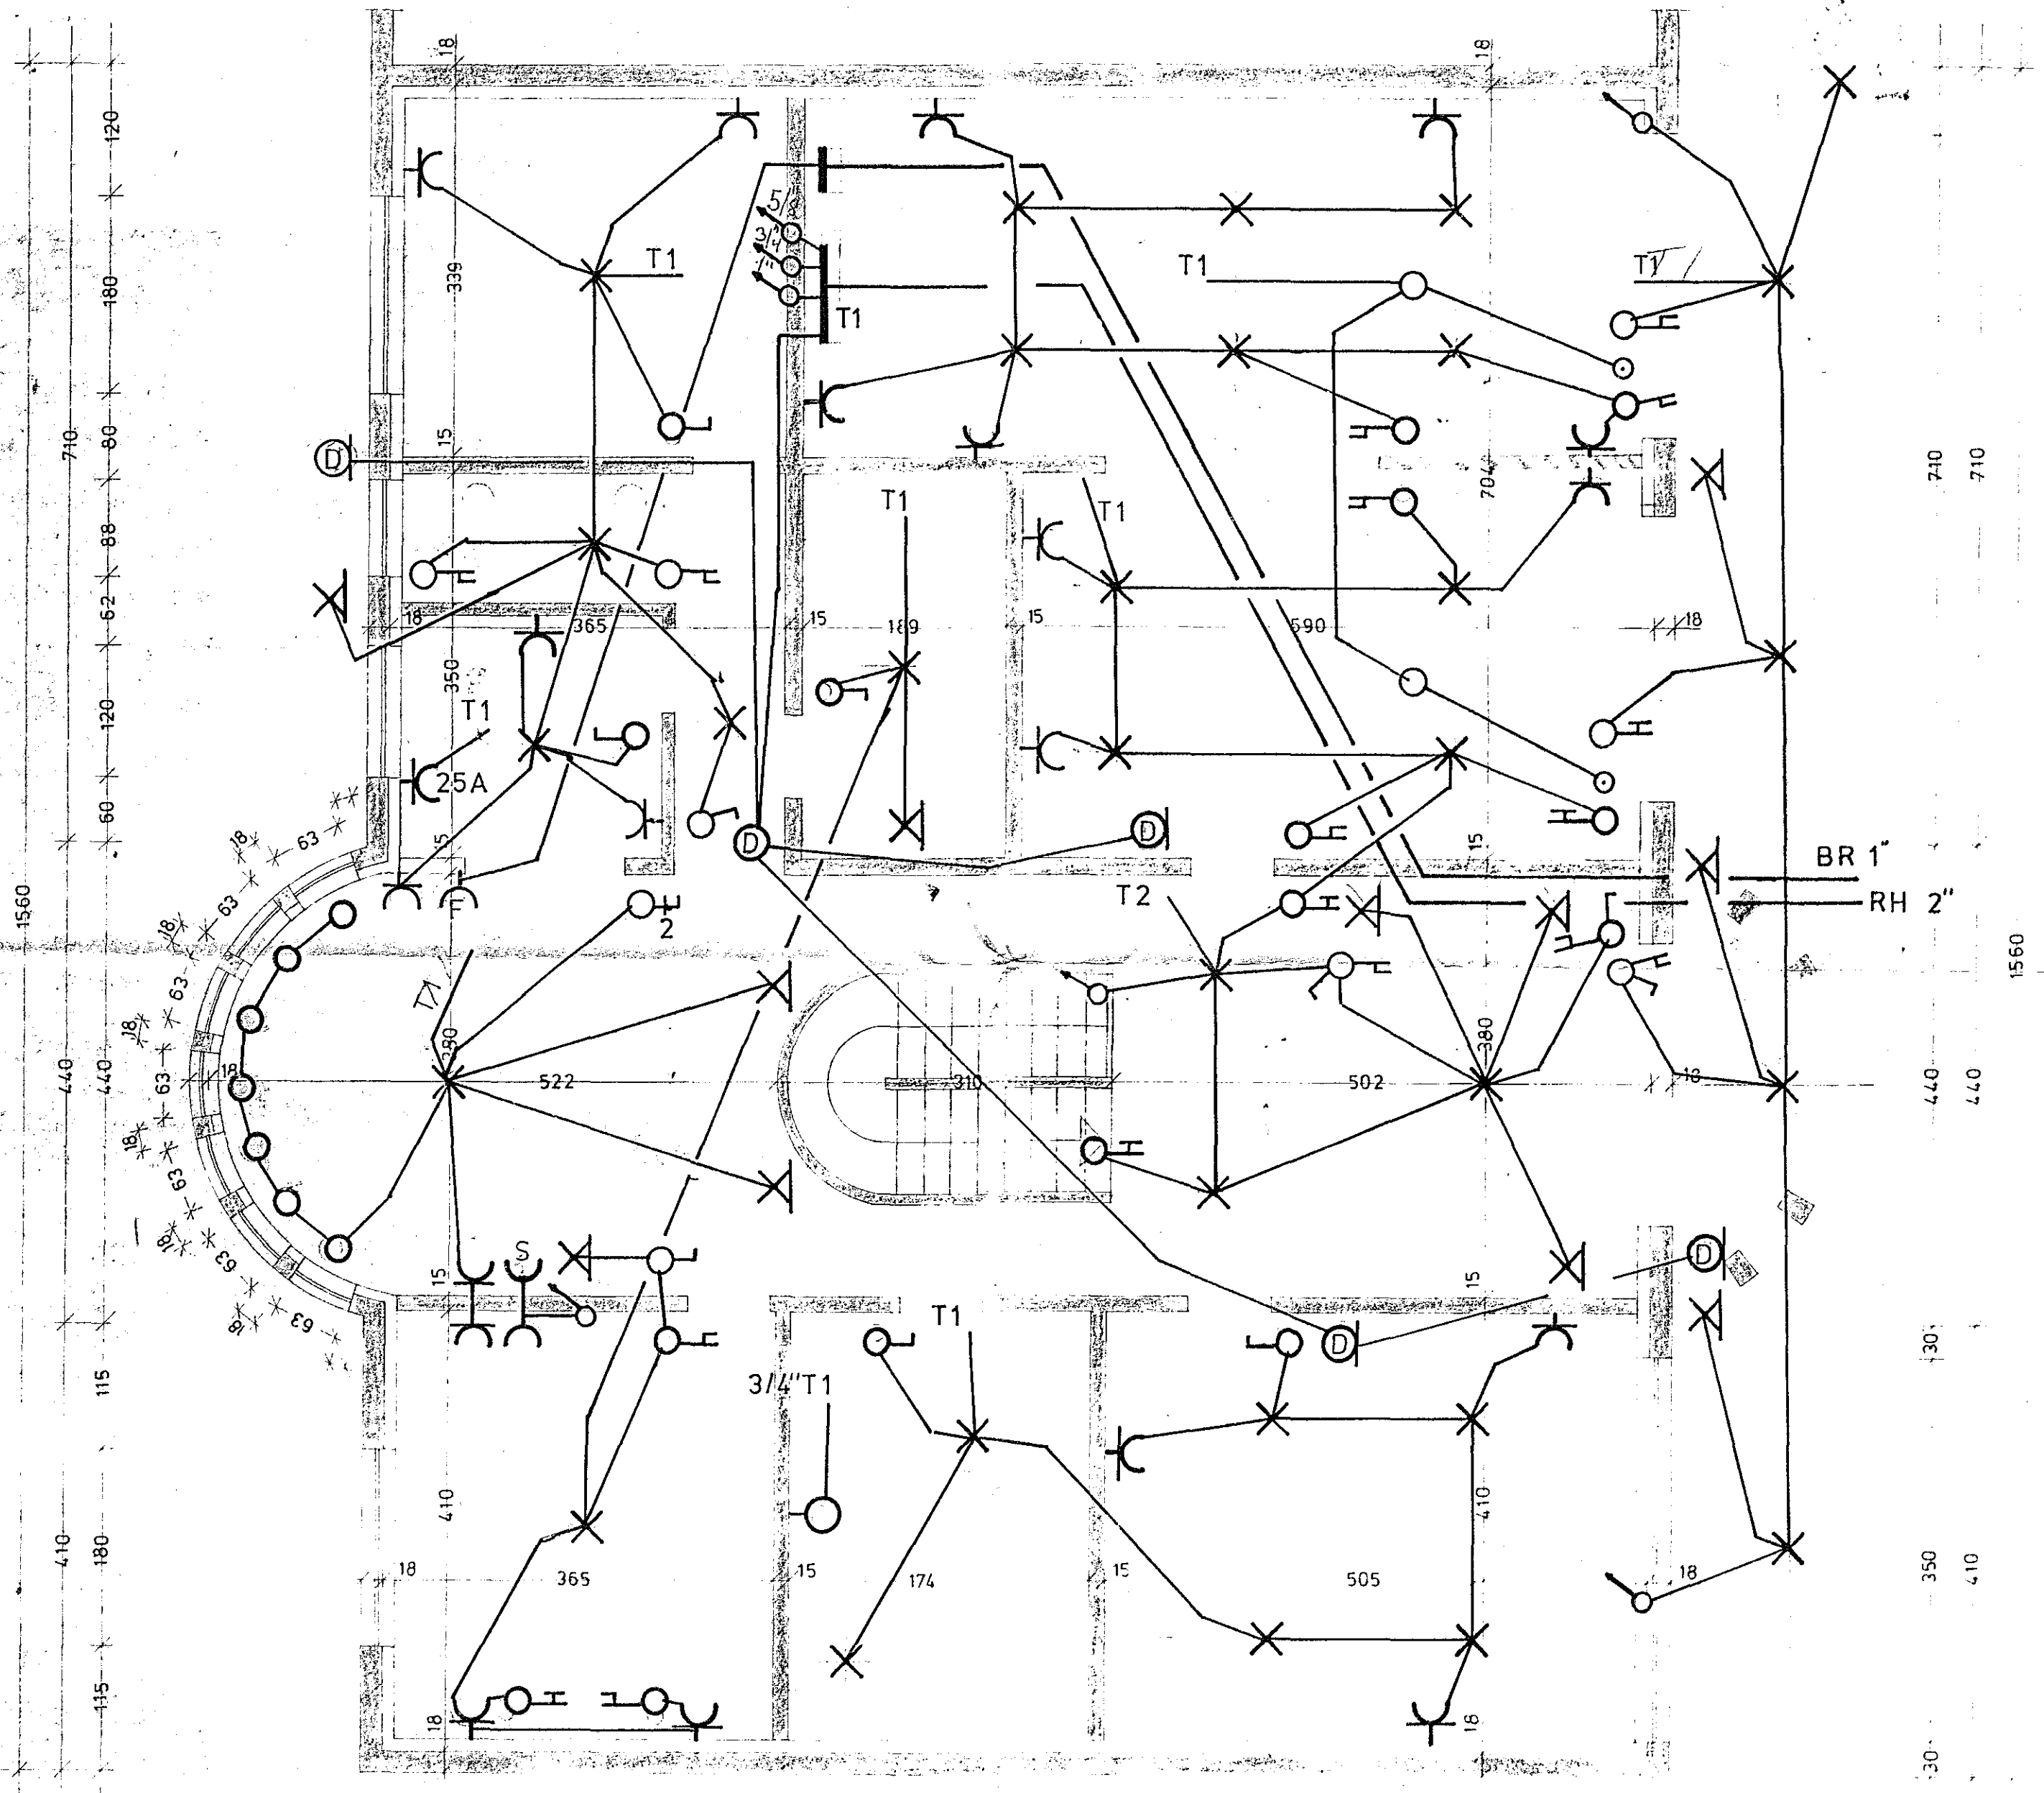

SKÝRINGAR

HÆÐ ROFA, TENGLA 105 cm
MÁLST. 10 A NEMA ANNARS
SE GETID.

HÆÐ VEGGLJÓSA 160 cm
BREYIA MÁ UPPGÆFNUM
MÁLUM AÐ ÖSK EIGANDA.
SÉU HLUTIR ÖMÁLSETTIR
SKÁL FARID EFTIR TEIKN
ARKIT.

1560
710
120
180
80
60
120
60
470
470
115
410
180
115
410

710
710
1560
470
470
130
350
410
30

190	BJARNI JÓH BLÓMV 2
BL 2 AF 3	