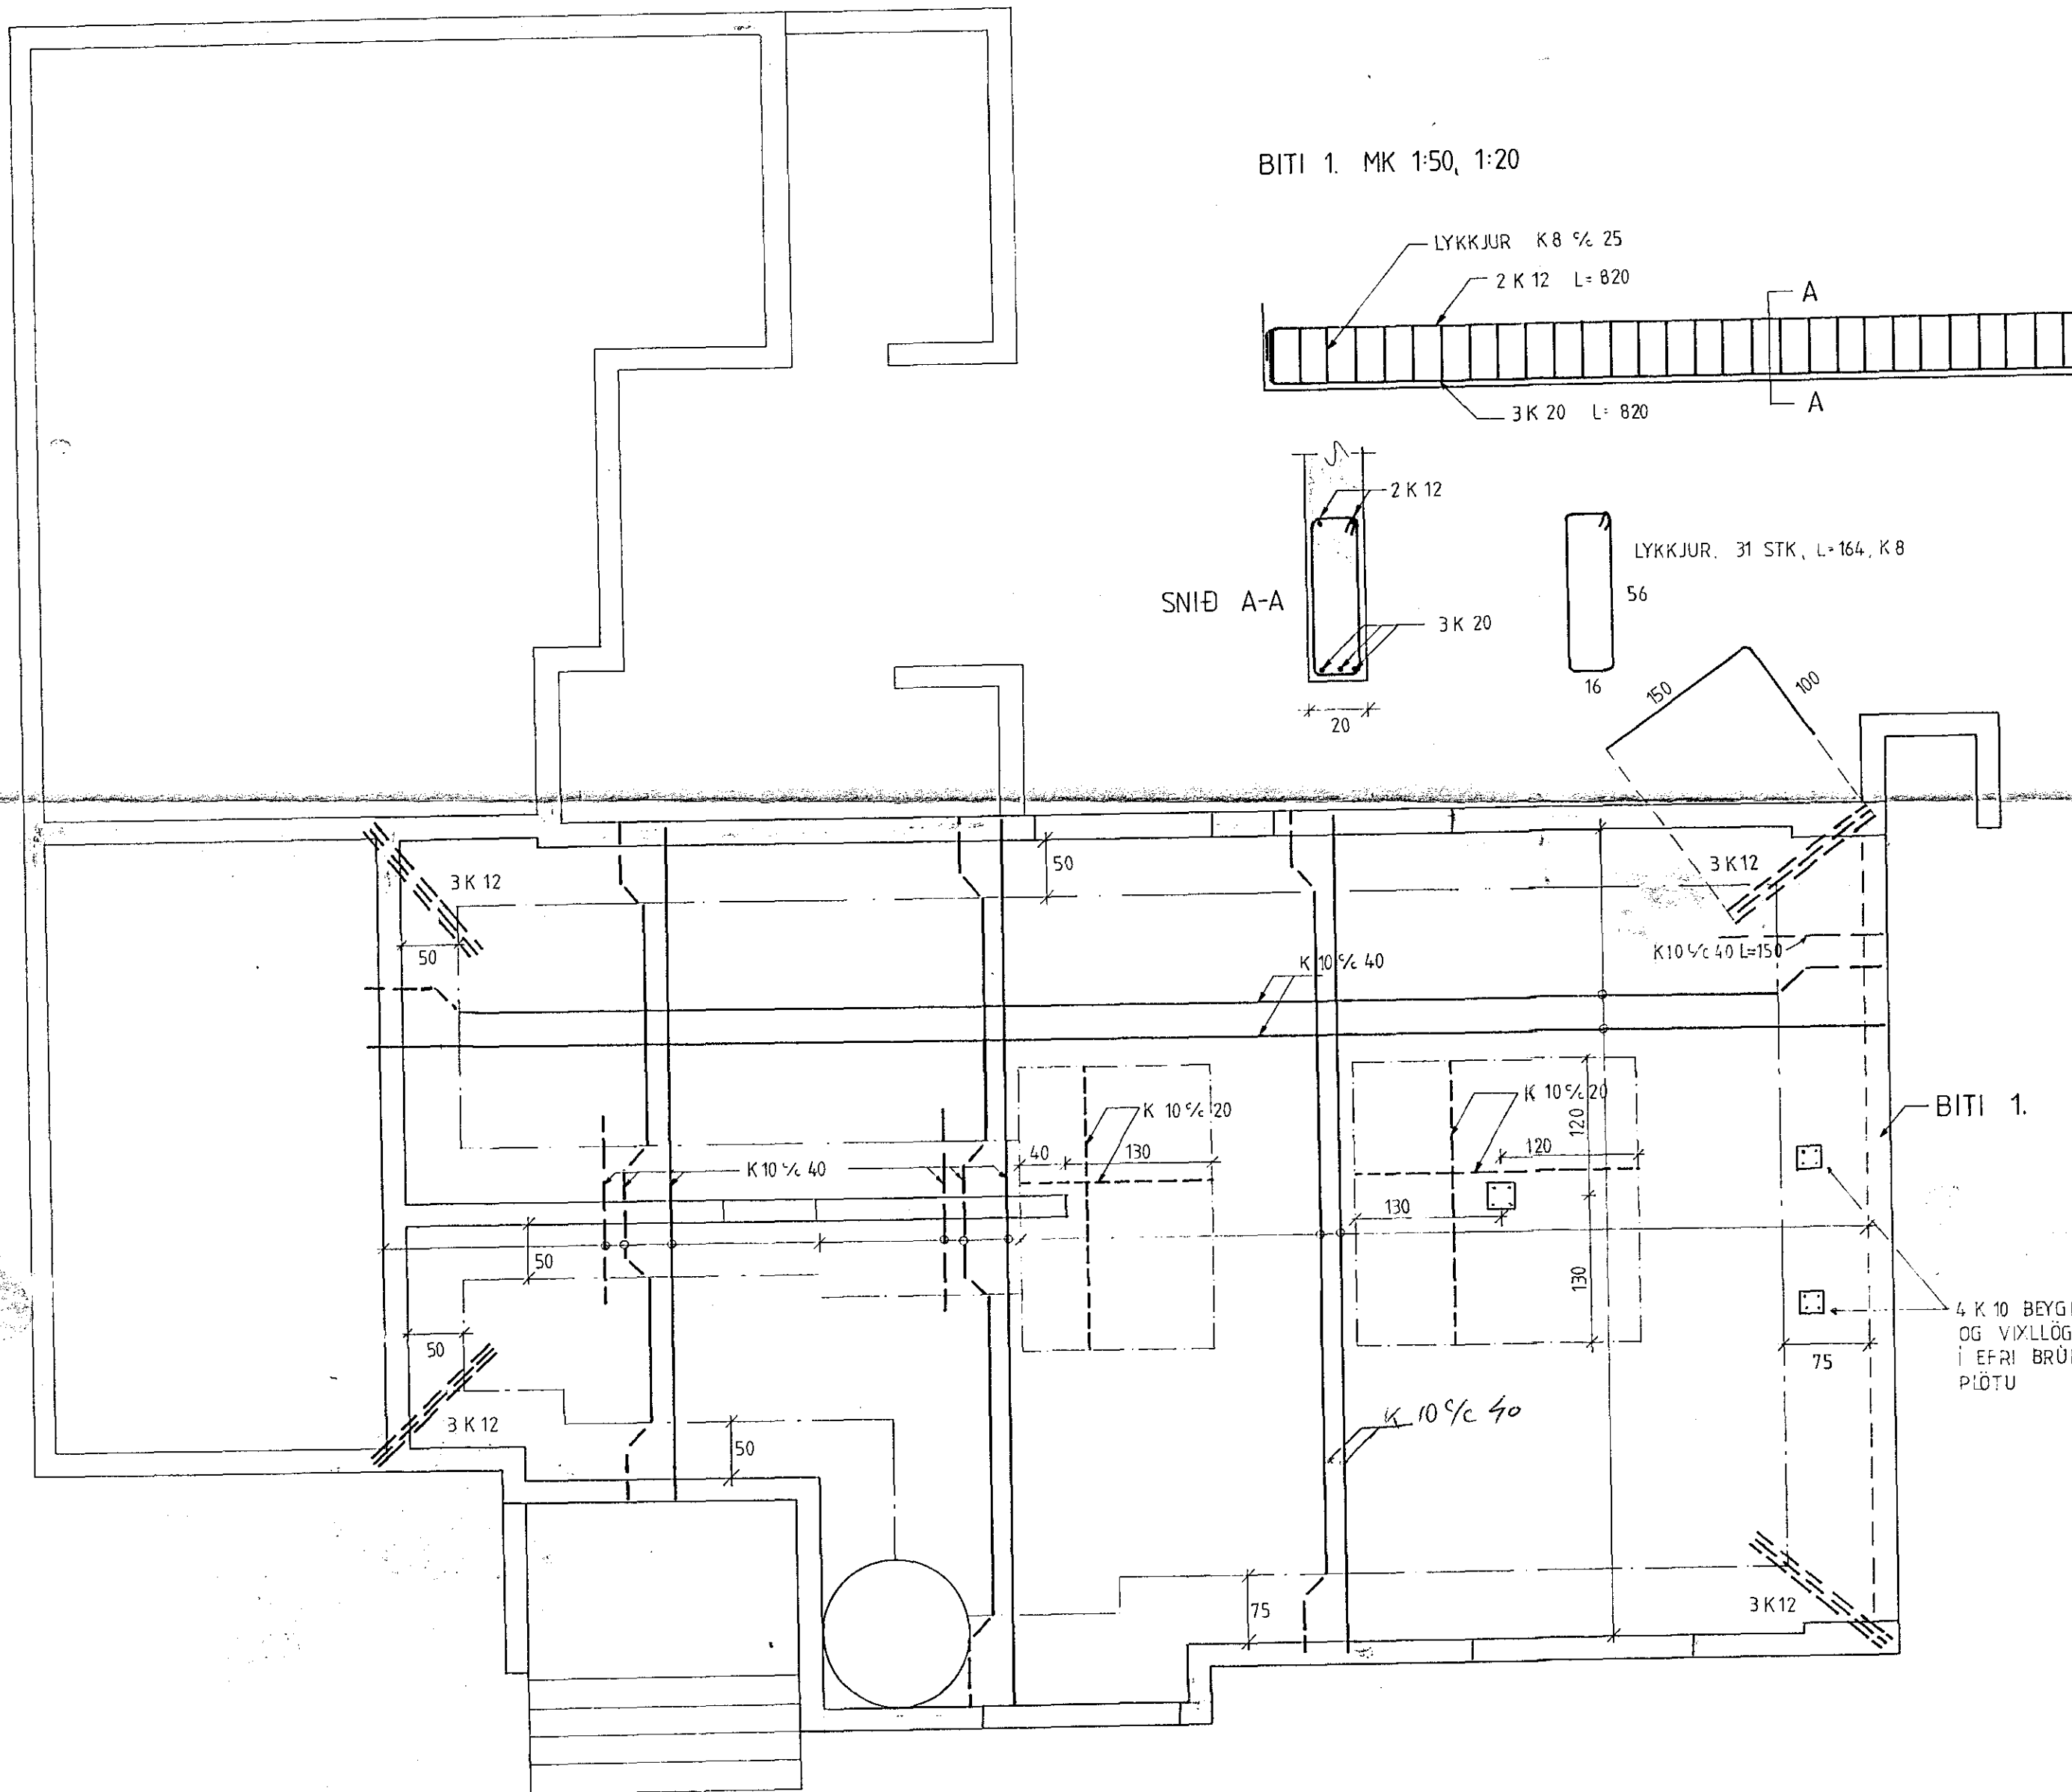

BITI 1. MK 1:50, 1:20

STEYPA

Í VEGGJUM S 160. PLÖTU S 200 NOTA SKAL LOFTBLENDI OG TITRA STEYPU

JÄRNBENDING

Í VEGGI KOMI K 8 # 30. UNDIR OG ÚTMEÐ GLUGGUM KOMI 2 K 10 EINS Í VEGGENDA OG ÚTMEÐ DYRUM YFIR DYR OG GLUGGA KOMA 2 K 12 EÐA 3 K 10 NEMA ANNARS SÉ GETIÐ Á TEIKN. JÄRNINGANGI MINNST 70 CM ÚT FYRIR ÖP EÐA HEIL YFIR FLEIRI ÖP. KRINGUM STIGAÖP KOMI K 10 VIÐ EFRI OG NEÐRI BRÜN. SKEYTILENGD JÄRNA: K 8 27 CM, K 10 33 CM, K 12 40 CM, K 20 67 CM. GERÐ SÜLU SJA BLAÐ 1. SNID C-C OG D-D K 16 Í SÜLUM SKULU VIXLLÖGD Í EFRI BRÜN LOFTPLÖTU OG EIGA ÞAUG AÐ NA SKEYTILENGD ÚT FYRIR SÜLU

ÞYKKT PLÖTU 18 CM

ÖLL ÖNEFND MÁL ERU Í CM NEMA JÄRN Í MM

STEFÁN AGNAR FINNSSON MTFÍ

LOFTPLATA KJALLARA

MK	1:50 1:20	SÆVANGUR 46
DAGS	SEPT 1978	
BLAÐ	4	<i>Stefán Agnar Finnsson</i>