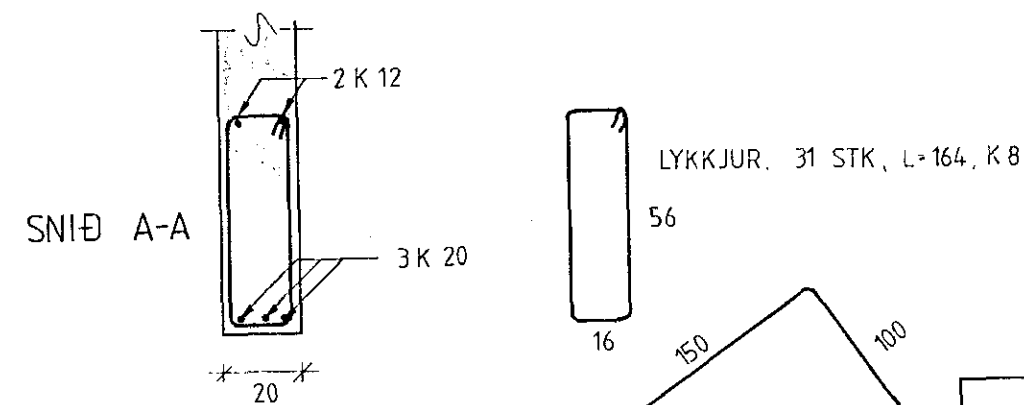

BITI 1. MK 1:50, 1:20

STEYPA

Í VEGGJUM S 160. PLÖTU S 200 NOTA SKAL LOFTBLENDI OG TITRA STEYPU

JÄRNBENDING

Í VEGGI KOMI K 8 # 30. UNDIR OG ÚTMEÐ GLUGGUM KOMI 2 K 10 EINS Í VEGGENDA OG ÚTMEÐ DYRUM YFIR DYR OG GLUGGA KOMA 2 K 12 EÐA 3 K 10 NEMA ANNARS SÉ GETIÐ Á TEIKN. JÄRNINGANGI MINNST 70 CM ÚT FYRIR ÖP EÐA HEIL YFIR FLEIRI ÖP. KRINGUM STIGAÖP KOMI K 10 VIÐ EFRI OG NEÐRI BRÜN. SKEYTILENGD JÄRNA: K 8 27 CM, K 10 33 CM, K 12 40 CM, K 20 67 CM. GERÐ SÜLU SJA BLAÐ 1. SNID C-C OG D-D K 16 Í SÜLUM SKULU VIXLLÖGD Í EFRI BRÜN LOFTPLÖTU OG EIGA ÞAUG AÐ NA SKEYTILENGD ÚT FYRIR SÜLU

ÞYKKT PLÖTU 18 CM

ÖLL ÖNEFND MÁL ERU Í CM NEMA JÄRN Í MM

STEFÁN AGNAR FINNSSON MTFÍ

LOFTPLATA KJALLARA

MK	1:50 1:20	SÆVANGUR 46
DAGS	SEPT 1978	
BLAÐ	4	<i>Stefán Agnar Finnsson</i>