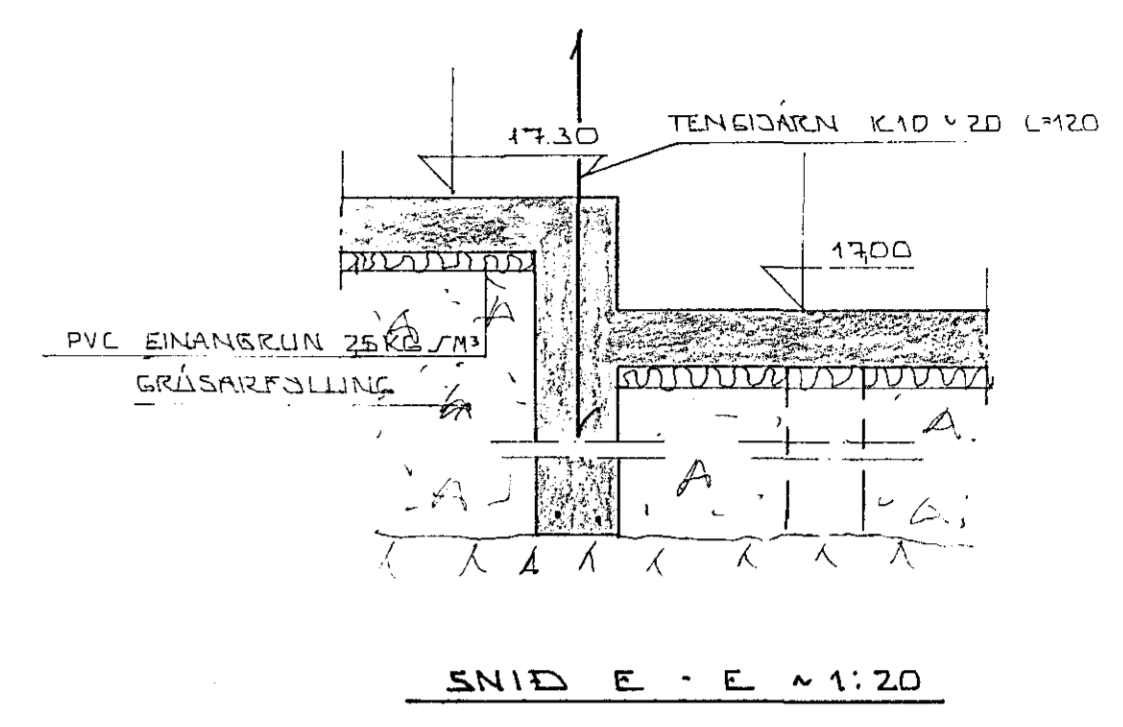

GRUNNMYND ~ 1:50

SNID E - E ~ 1:20

SNID F - F ~ 1:20

SNID G - G ~ 1:20

SKÝZINGAR:  
 ALMENNAR SKÝZINGAR BL.NO.01.  
 SNID MERKT B OG D SÉRMYNDR BL.NO.02.

DR.NR.	DAGS.	EDLI BREVTINGAR	SIGN.
SÆVANGUR 50 HAFNARFJÖRÐI			DAGS. OKT. '83
JÄRNBENDING PLÖTU SFIR KJALLAKA.			HANJAS
GRUNNMYND - UNDIRST.			TEIKNAB. 1/2
MELKV. 1:1:50			VERK NR. 8347
SIGURÐUR ÞORLEIFSSON TEKNIFRÆÐINGUR F.T.F.I.			BLAD NR.
STRANDGÖTU 11 HAFNARFJÖRÐI SÍMI 54751			