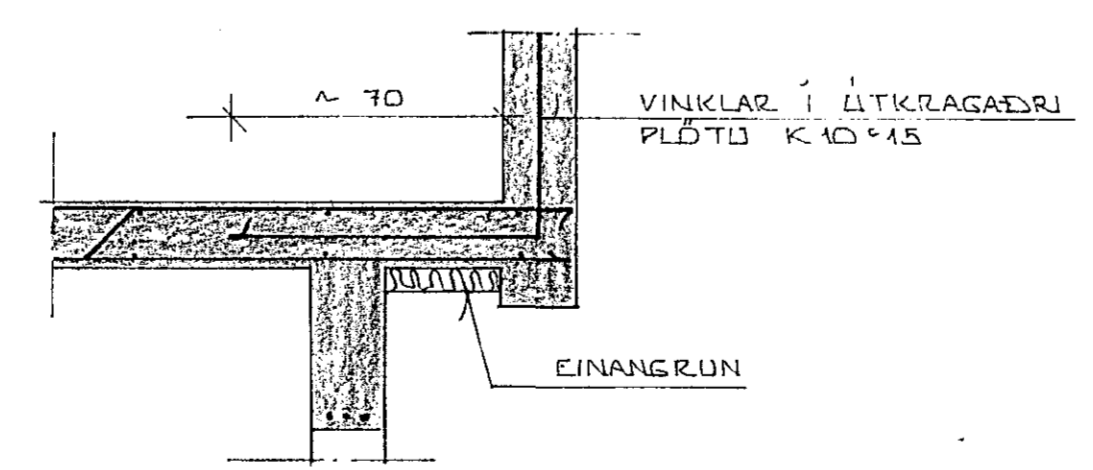

GRUNNMYND ~ 1:50

SNID E - E ~ 1:20

SNID F - F ~ 1:20

SNID G - G ~ 1:20

SKÝZINGAR:  
 ALMENNAR SKÝZINGAR BL.NO.01.  
 SNID MERKT B OG D SÉRMYNDR BL.NO.02.

DR.NR.	DAGS.	EDLI BREVTINGAR	SIGN.
SÆVANGUR 50 HAFNARFJÖRÐI			DAGS. OKT. '83
JÄRNBENDING PLÖTU SFIR KJALLAKA.			HANJAS
GRUNNMYND - UNDIRST.			TEIKNAB. 1/2
MELKV. 1:1:50			VERK NR. 8347
SIGURÐUR ÞORLEIFSSON TEKNIFRÆÐINGUR F.T.F.I.			BLAD NR.
STRANDGÖTU 11 HAFNARFJÖRÐI SÍMI 54751			