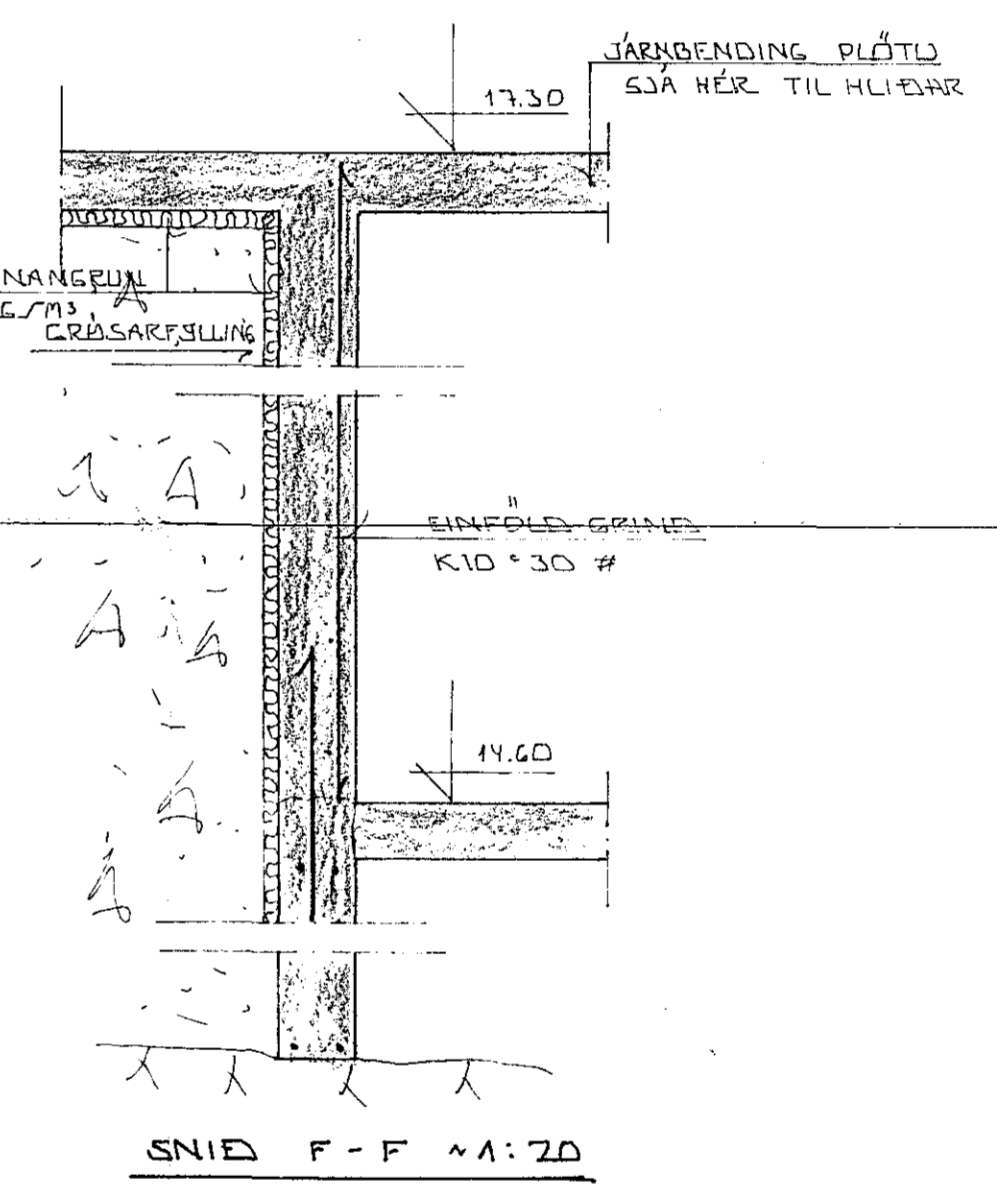

GRUNNMYND ~ 1:50

SNID E - E ~ 1:20

SNID F - F ~ 1:20

SNID G - G ~ 1:20

SKÝZINGAR:  
 ALMENNAR SKÝZINGAR BL.NO.01.  
 SNID MERKT B OG D SÉRMYNDR BL.NO.02.

DR.NR.	DAGS.	EDLI BREVTINGAR	SIGN.
SÆVANGUR 50 HAFNARFJÖRÐI			DAGS. OKT. '83
JÄRNBENDING PLÖTU SFIR KJALLAKA.			HANJAS
GRUNNMYND - UNDIRST.			TEIKNAB. 1/2
MELKV. 1:1:50			VERK NR. 8347
SIGURÐUR ÞORLEIFSSON TEKNIFRÆÐINGUR F.T.F.I.			BLAD NR.
STRANDGÖTU 11 HAFNARFJÖRÐI SÍMI 54751			