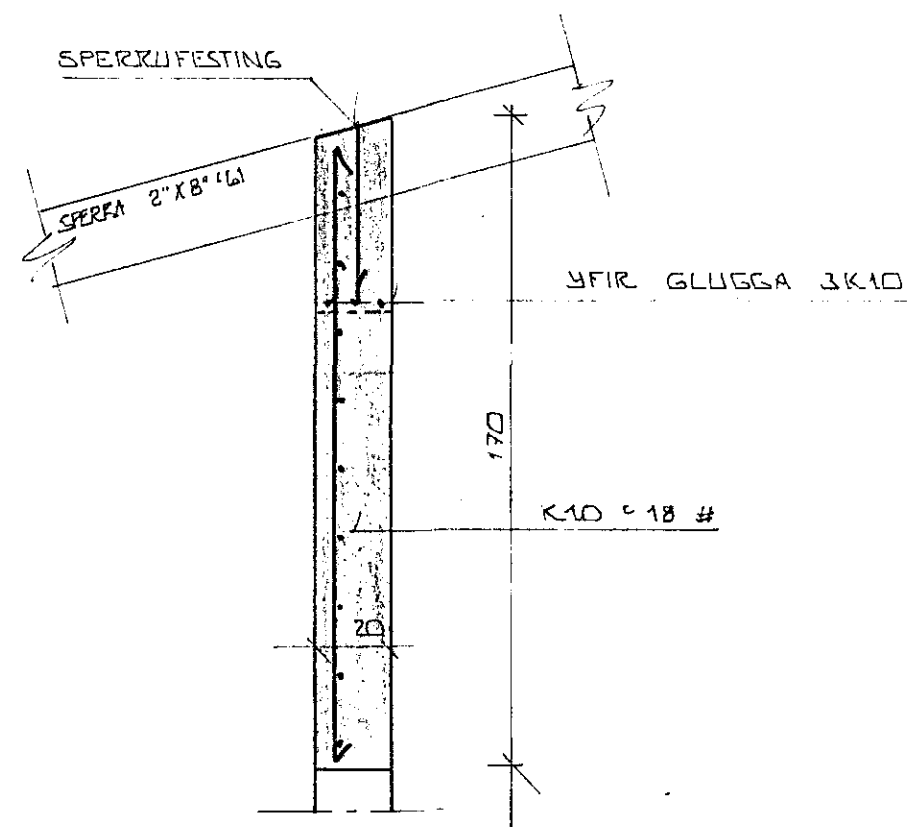

DEILI I $\times 1:20$

DEILI II $\times 1:20$

DEILI VI $\times 1:20$

DEILI III $\times 1:20$

SNID C - C $\times 1:20$

DEILI III $\times 1:20$

DEILI V $\times 1:20$

BR.NR.	DAGS	EÐLI BREVTINGAR	SIGN.
			DAGS. OKT. 83
SEVANGUR 51 HAFNARFIRÐI			HANNAÐ <i>SH</i>
ÞAKVIKLI & SNID OG SÆRMYNDIR.			TEIKNAD <i>FE</i>
MÆLIKV. $\times 1:20$			VERK NR. 8335
SIGURÐUR ÞORLEIFSSON TEKNIFRÆÐINGUR P.T.T.F.I.			BLAD NR. 10
STRANDGÖTU 11 HAFNARFIRÐI SÍMI 54751			