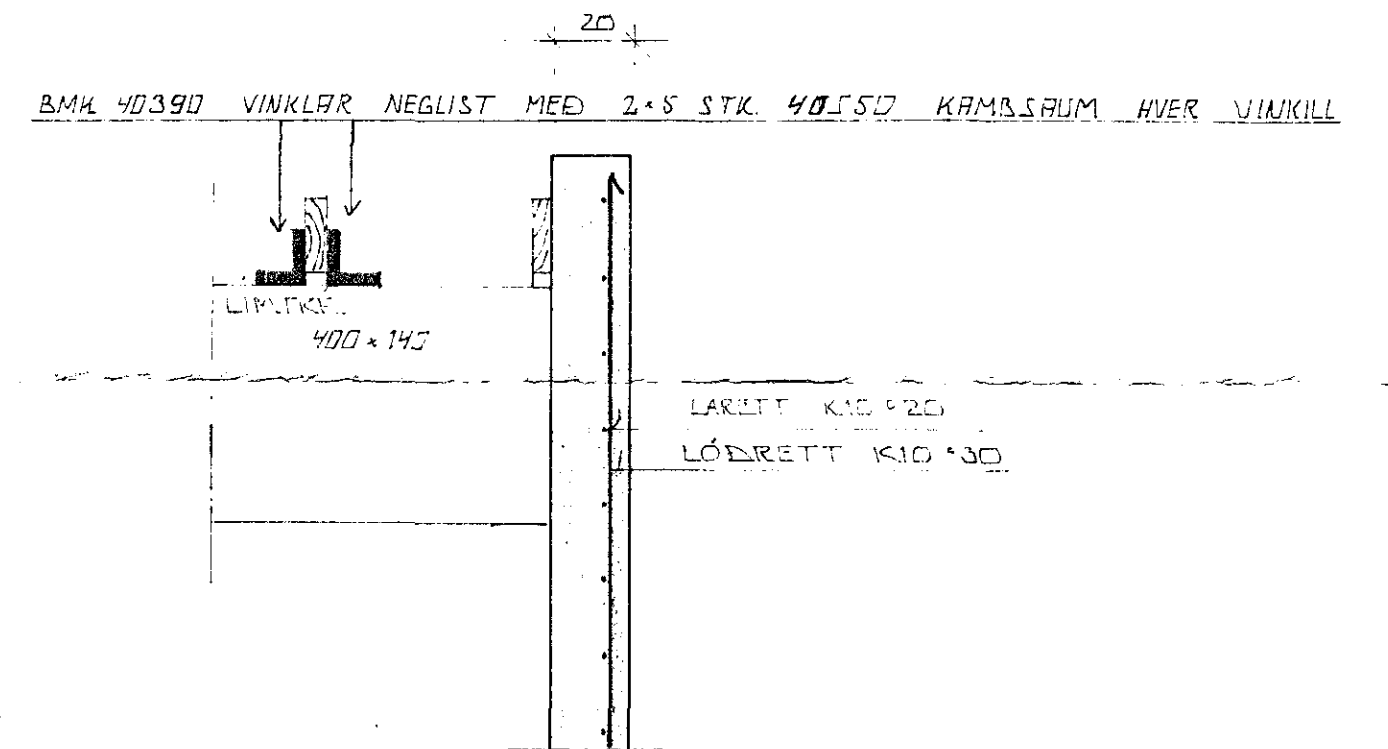

DEILI I $\times 1:20$

DEILI II $\times 1:20$

DEILI VI $\times 1:20$

DEILI III $\times 1:20$

SNID C - C $\times 1:20$

DEILI III $\times 1:20$

DEILI V $\times 1:20$

BR.NR.	DAGS	EÐLI BREVTINGAR	SIGN.
			DAGS. OKT. 83
SEVANGUR 51 HAFNARFIRÐI			HANNAÐ <i>SH</i>
ÞAKVIKLI & SNID OG SÆRMYNDIR.			TEIKNAD <i>FE</i>
MÆLIKV. $\times 1:20$			VERK NR. 8335
SIGURÐUR ÞORLEIFSSON TEKNIFRÆÐINGUR P.T.T.F.I.			BLAD NR. 10
STRANDGÖTU 11 HAFNARFIRÐI SÍMI 54751			