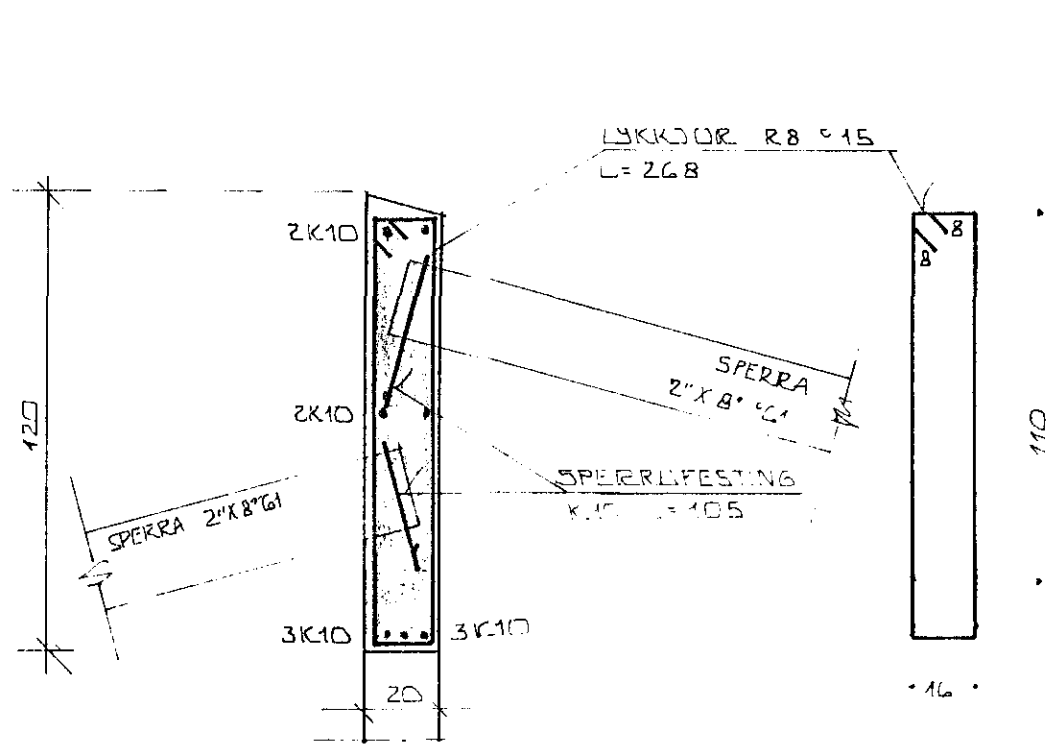

DEILI I $\times 1:20$

DEILI II $\times 1:20$

DEILI VI $\times 1:20$

DEILI III $\times 1:20$

SNID C - C $\times 1:20$

DEILI III $\times 1:20$

DEILI V $\times 1:20$

BR.NR.	DAGS	EÐLI BREVTINGAR	SIGN.
			DAGS. OKT. 83
SEVANGUR 51 HAFNARFIRÐI			HANNAÐ <i>SH</i>
ÞAKVIKLI & SNID OG SÆRMYNDIR.			TEIKNAD <i>FE</i>
MÆLIKV. $\times 1:20$			VERK NR. 8335
SIGURÐUR ÞORLEIFSSON TEKNIFRÆÐINGUR P.T.T.F.I.			BLAD NR. 10
STRANDGÖTU 11 HAFNARFIRÐI SÍMI 54751			