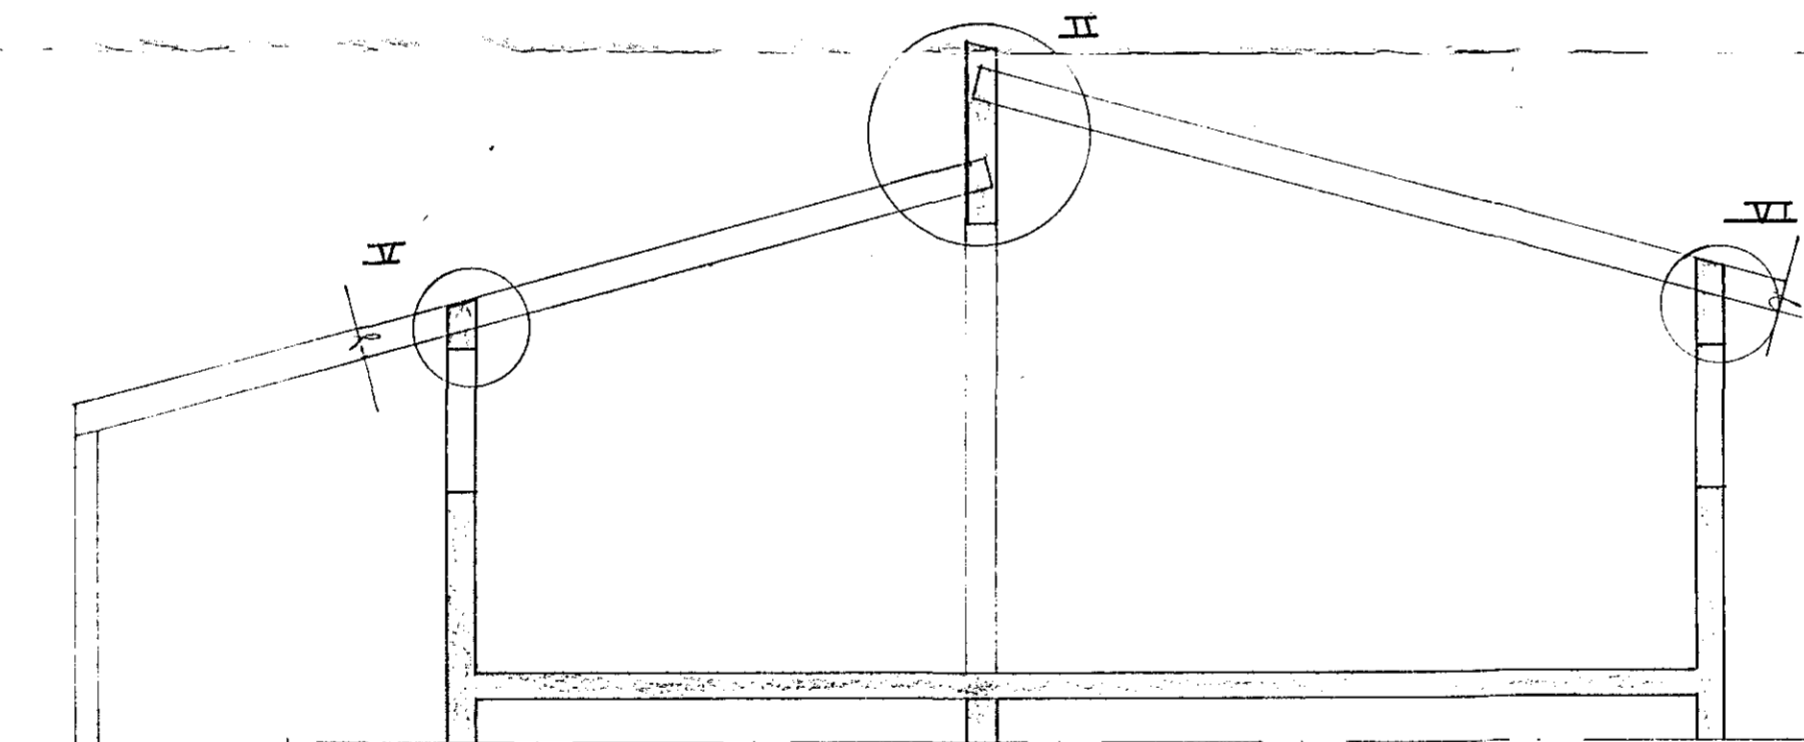

SNID B - B ~ 1:50

SNID A - A ~ 1:50

BR. NR.	DAGS	EDLI BREVTINGAR	SIGN.
SÆVANGUR 51 HAFNARFIRÐI			DAGS. OKT. '83
ÞAKVIÐKI : SNID OG SÉR.M.			HANNAÐ <i>SD</i>
MÆLIKV. ~ 1:50			TEIKNAD <i>SD</i>
SIGURÐUR ÞORLEIFSSON TEKNIFRÆÐINGUR F.T.F.I.			VERK NR. 8335
STRANDGÖTU 11 HAFNARFIRÐI SÍMI 54751 <i>MC</i>			BLAD NR. 09