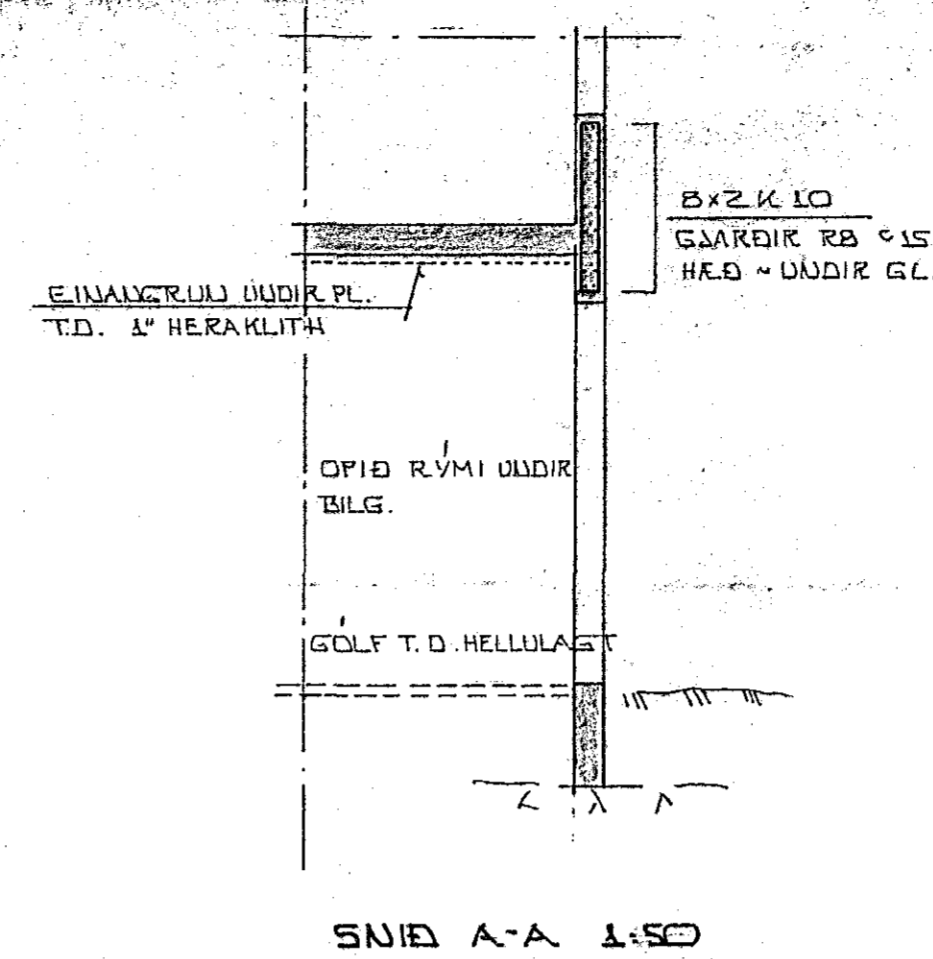

GRUNNMYND 1:50

SNID A-A 1:50

SNID B-B 1:50

SNID C-C 1:50

SNID D-D 1:50

E GAT / PLÖTU	30 x 15 CM
F - - -	30 x 20 -
G - - -	35 x 25 -
H - - -	35 x 20 -
I - - -	60 x 25 -

SKVRINGAR SA'A BL.01

DR. NR.	DAGS	EDLI BREVTINGAR	SIGN.
SEVANGUR 52 HAFNARFIRDI			DAGS 10/1 '43
JÄRN BENDING PLÖTU SFIR NEDRI HÆÐ			HANNAÐ 1/10
JÄRN BENDING VEGGIR NEDRI HÆÐ			TEKNAÐ 9/2 '43
MÆLIKV. 1:50			VERK NR. 8315
SIGURÐUR ÞORLEIFSSON TEKNIFRÆÐINGUR F.T.F.I.			BLAD NR.
STRANDGÖTU 11 HAFNARFIRDI SÍMI 54751			04