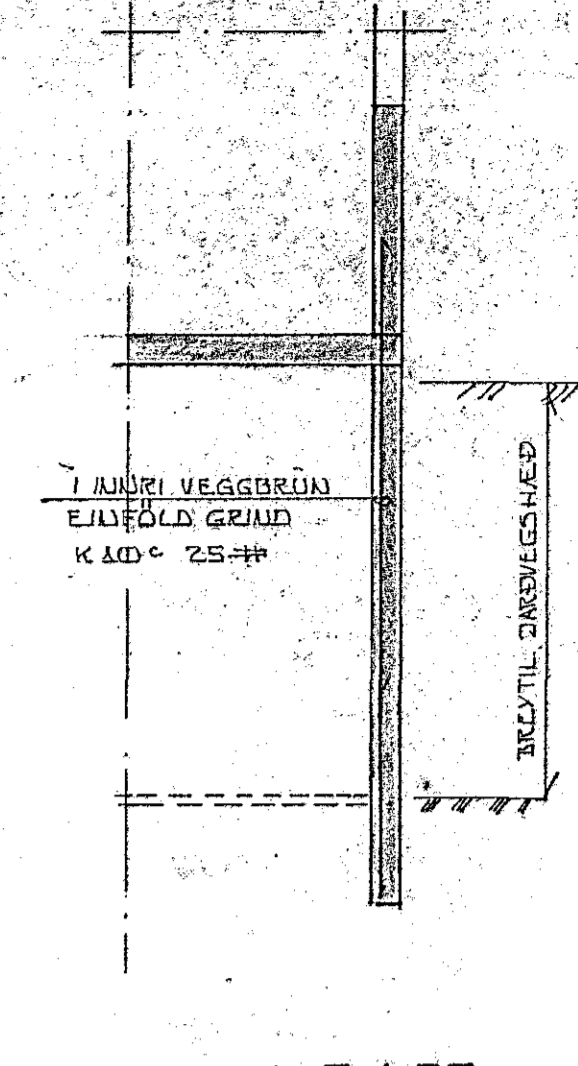

GRUNNMYND 1:50

SNID A-A 1:50

SNID B-B 1:50

SNID C-C 1:50

SNID D-D 1:50

E GAT / PLÖTU	30 x 15 CM
F - - -	30 x 20 -
G - - -	35 x 25 -
H - - -	35 x 20 -
I - - -	60 x 25 -

SKVRINGAR SA'A BL.01

DR. NR.	DAGS	EDLI BREVTINGAR	SIGN.
SEVANGUR 52 HAFNARFIRDI			DAGS 10/1 '43
JÄRN BENDING PLÖTU SFIR NEDRI HÆÐ			HANNAÐ 1/10
JÄRN BENDING VEGGIR NEDRI HÆÐ			TEKNAÐ 9/2 '43
MÆLIKV. 1:50			VERK NR. 8315
SIGURÐUR ÞORLEIFSSON TEKNIFRÆÐINGUR F.T.F.I.			BLAD NR.
STRANDGÖTU 11 HAFNARFIRDI SÍMI 54751			04