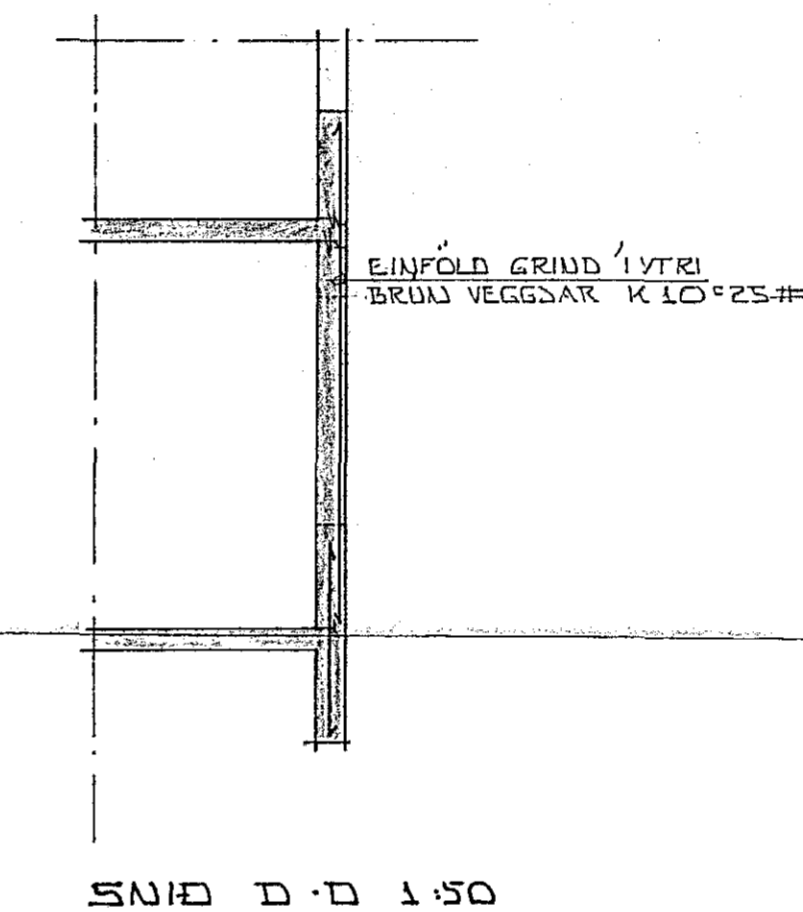

GRUNNMYND 1:50

SNID A-A 1:50

SNID B-B 1:50

SNID C-C 1:50

SNID D-D 1:50

E GAT / PLÖTU	30 x 15 CM
F - - -	30 x 20 -
G - - -	35 x 25 -
H - - -	35 x 20 -
I - - -	60 x 25 -

SKVRINGAR SA'A BL.01

DR. NR.	DAGS	EDLI BREVTINGAR	SIGN.
SEVANGUR 52 HAFNARFIRDI			DAGS 10/1 '43
JÄRN BENDING PLÖTU SFIR NEDRI HÆÐ			HANNAÐ 1/10
JÄRN BENDING VEGGIR NEDRI HÆÐ			TEKNAÐ 9/2 '43
MÆLIKV. 1:50			VERK NR. 8315
SIGURÐUR ÞORLEIFSSON TEKNIFRÆÐINGUR F.T.F.I.			BLAD NR.
STRANDGÖTU 11 HAFNARFIRDI SÍMI 54751			04