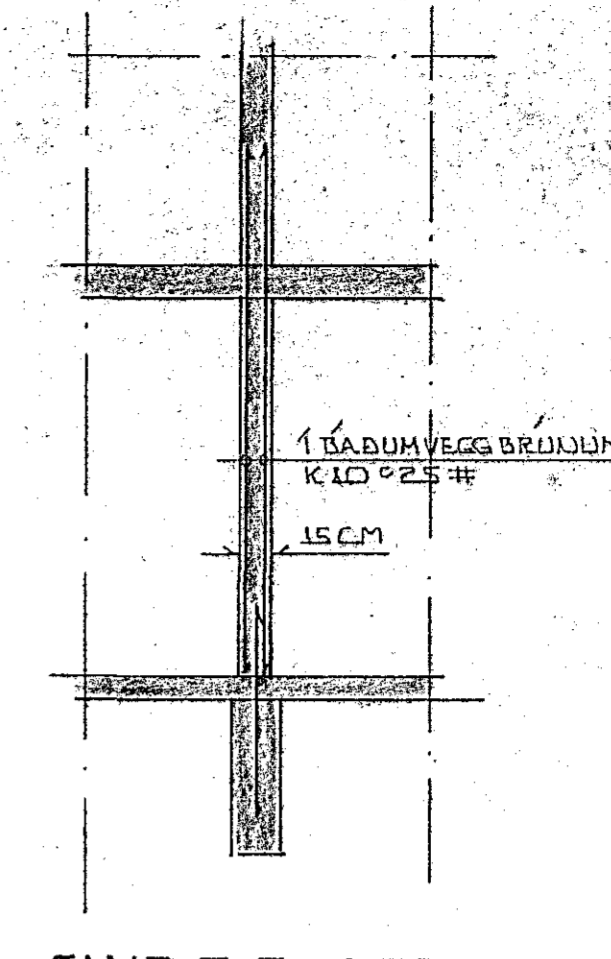

GRUNNMYND 1:50

SNID A-A 1:50

SNID B-B 1:50

SNID C-C 1:50

SNID D-D 1:50

E GAT / PLÖTU	30 x 15 CM
F - - -	30 x 20 -
G - - -	35 x 25 -
H - - -	35 x 20 -
I - - -	60 x 25 -

SKVRINGAR SA'A BL.01

DR. NR.	DAGS	EDLI BREVTINGAR	SIGN.
SEVANGUR 52 HAFNARFIRDI			DAGS 10/1 '43
JÄRN BENDING PLÖTU SFIR NEDRI HÆÐ			HANNAÐ 1/10
JÄRN BENDING VEGGIR NEDRI HÆÐ			TEKNAÐ 9/2 '43
MÆLIKV. 1:50			VERK NR. 8315
SIGURÐUR ÞORLEIFSSON TEKNIFRÆÐINGUR F.T.F.I.			BLAD NR.
STRANDGÖTU 11 HAFNARFIRDI SÍMI 54751			04