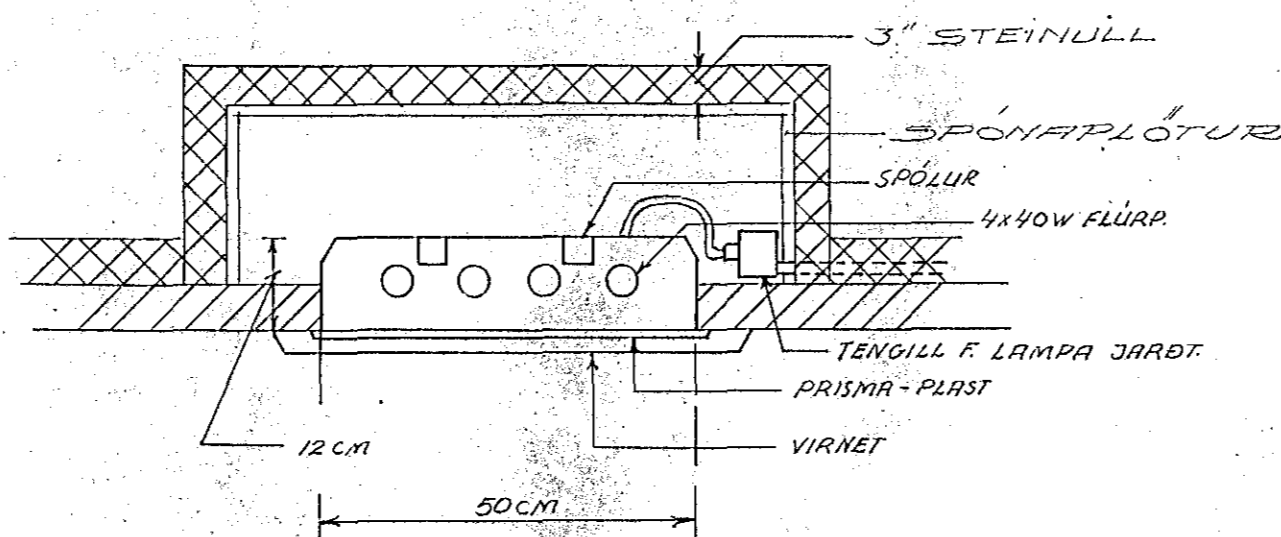

Sneiðing af pípuögn yfir bita.

- ATH.
- ÖLL LÖSALÖGN Í STÓRASAL MEÐ 2.5 MM<sup>2</sup> VÍR.
  - IDRÁTTARDOSSIR SKULU NOTADAR EFTIR ÞÖRFUM.
  - 1/4\"/>

ELDRI TEIKN. FELLUR ÚR GYLDI FRÁ 13-3'70

Í ÞRÓTTAHÚS Í HAFNARFIRDI.  
2HÆÐ RAFLAGNATEIKNING.

ÓLAFUR GÍSLASON raffr. Hofteig 22 Rvk.  
ARKITEKTAR: TEIKNISTOFAN S/Þ Ármúla 6

BREYTT 10-12'70 16-3'71 53'71 1:100