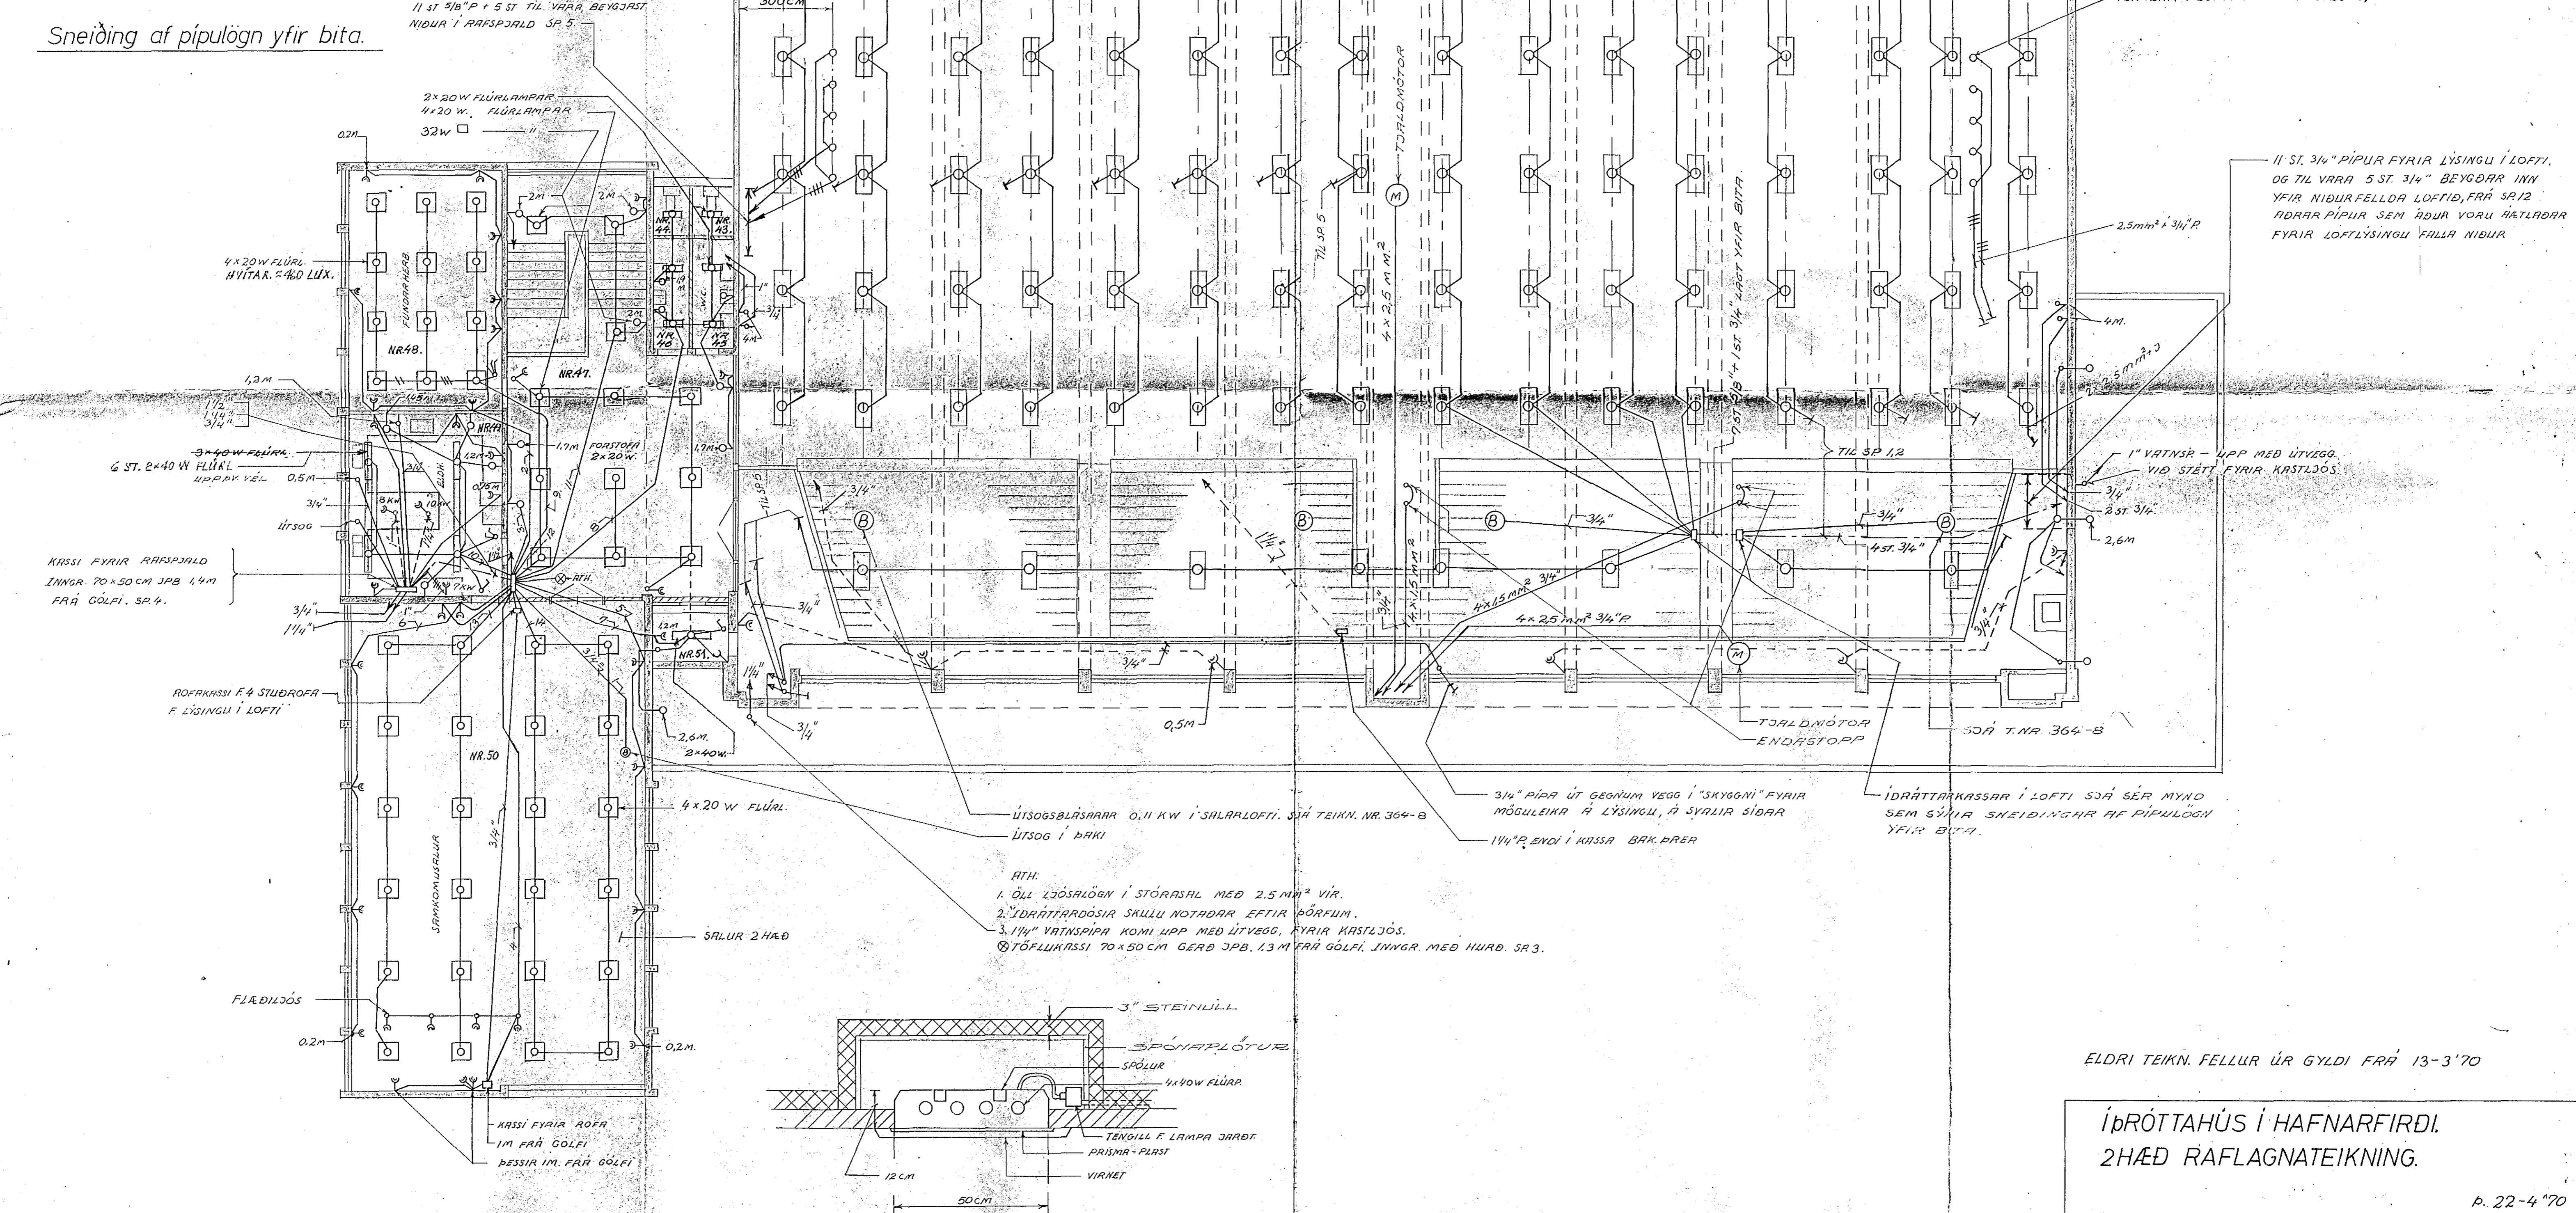

Sneiðing af pípuögn yfir bita.

- ATH.
- ÖLL LÖSALÖGN Í STÓRASAL MEÐ 2.5 MM<sup>2</sup> VÍR.
  - IDRÁTTARDOSSIR SKULU NOTADAR EFTIR ÞÖRFUM.
  - 1/4\"/>

ELDRI TEIKN. FELLUR ÚR GYLDI FRÁ 13-3'70

Í ÞRÓTTAHÚS Í HAFNARFIRDI.  
2HÆÐ RAFLAGNATEIKNING.

ÓLAFUR GÍSLASON raffr. Hofteig 22 Rvk.  
ARKITEKTAR: TEIKNISTOFAN S/Þ Ármúla 6

BREYTT 10-12'70 16-3'71 53'71 1:100