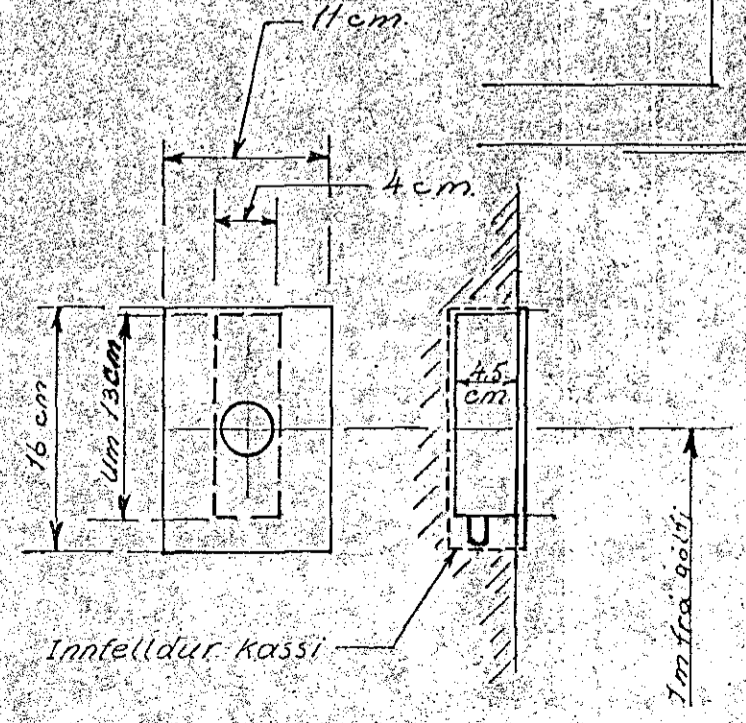

Til farageymslu

Sjá enn fremur Tnr 364-5

ÍPRÓTTAHÚS HAFNARFIRÐI SNYRTING FYRIR KARLA Í KJALLARA FÓTÓSELLUSTÝRING A VATNSSKOLI	
ARKITEKTAR: TEIKNISTOFAN S/f ARMÚLA 6 OLAFUR GÍSLASON raftr. HOFTEIG22RVK	
MÁL 1:20	NR. 364-1B