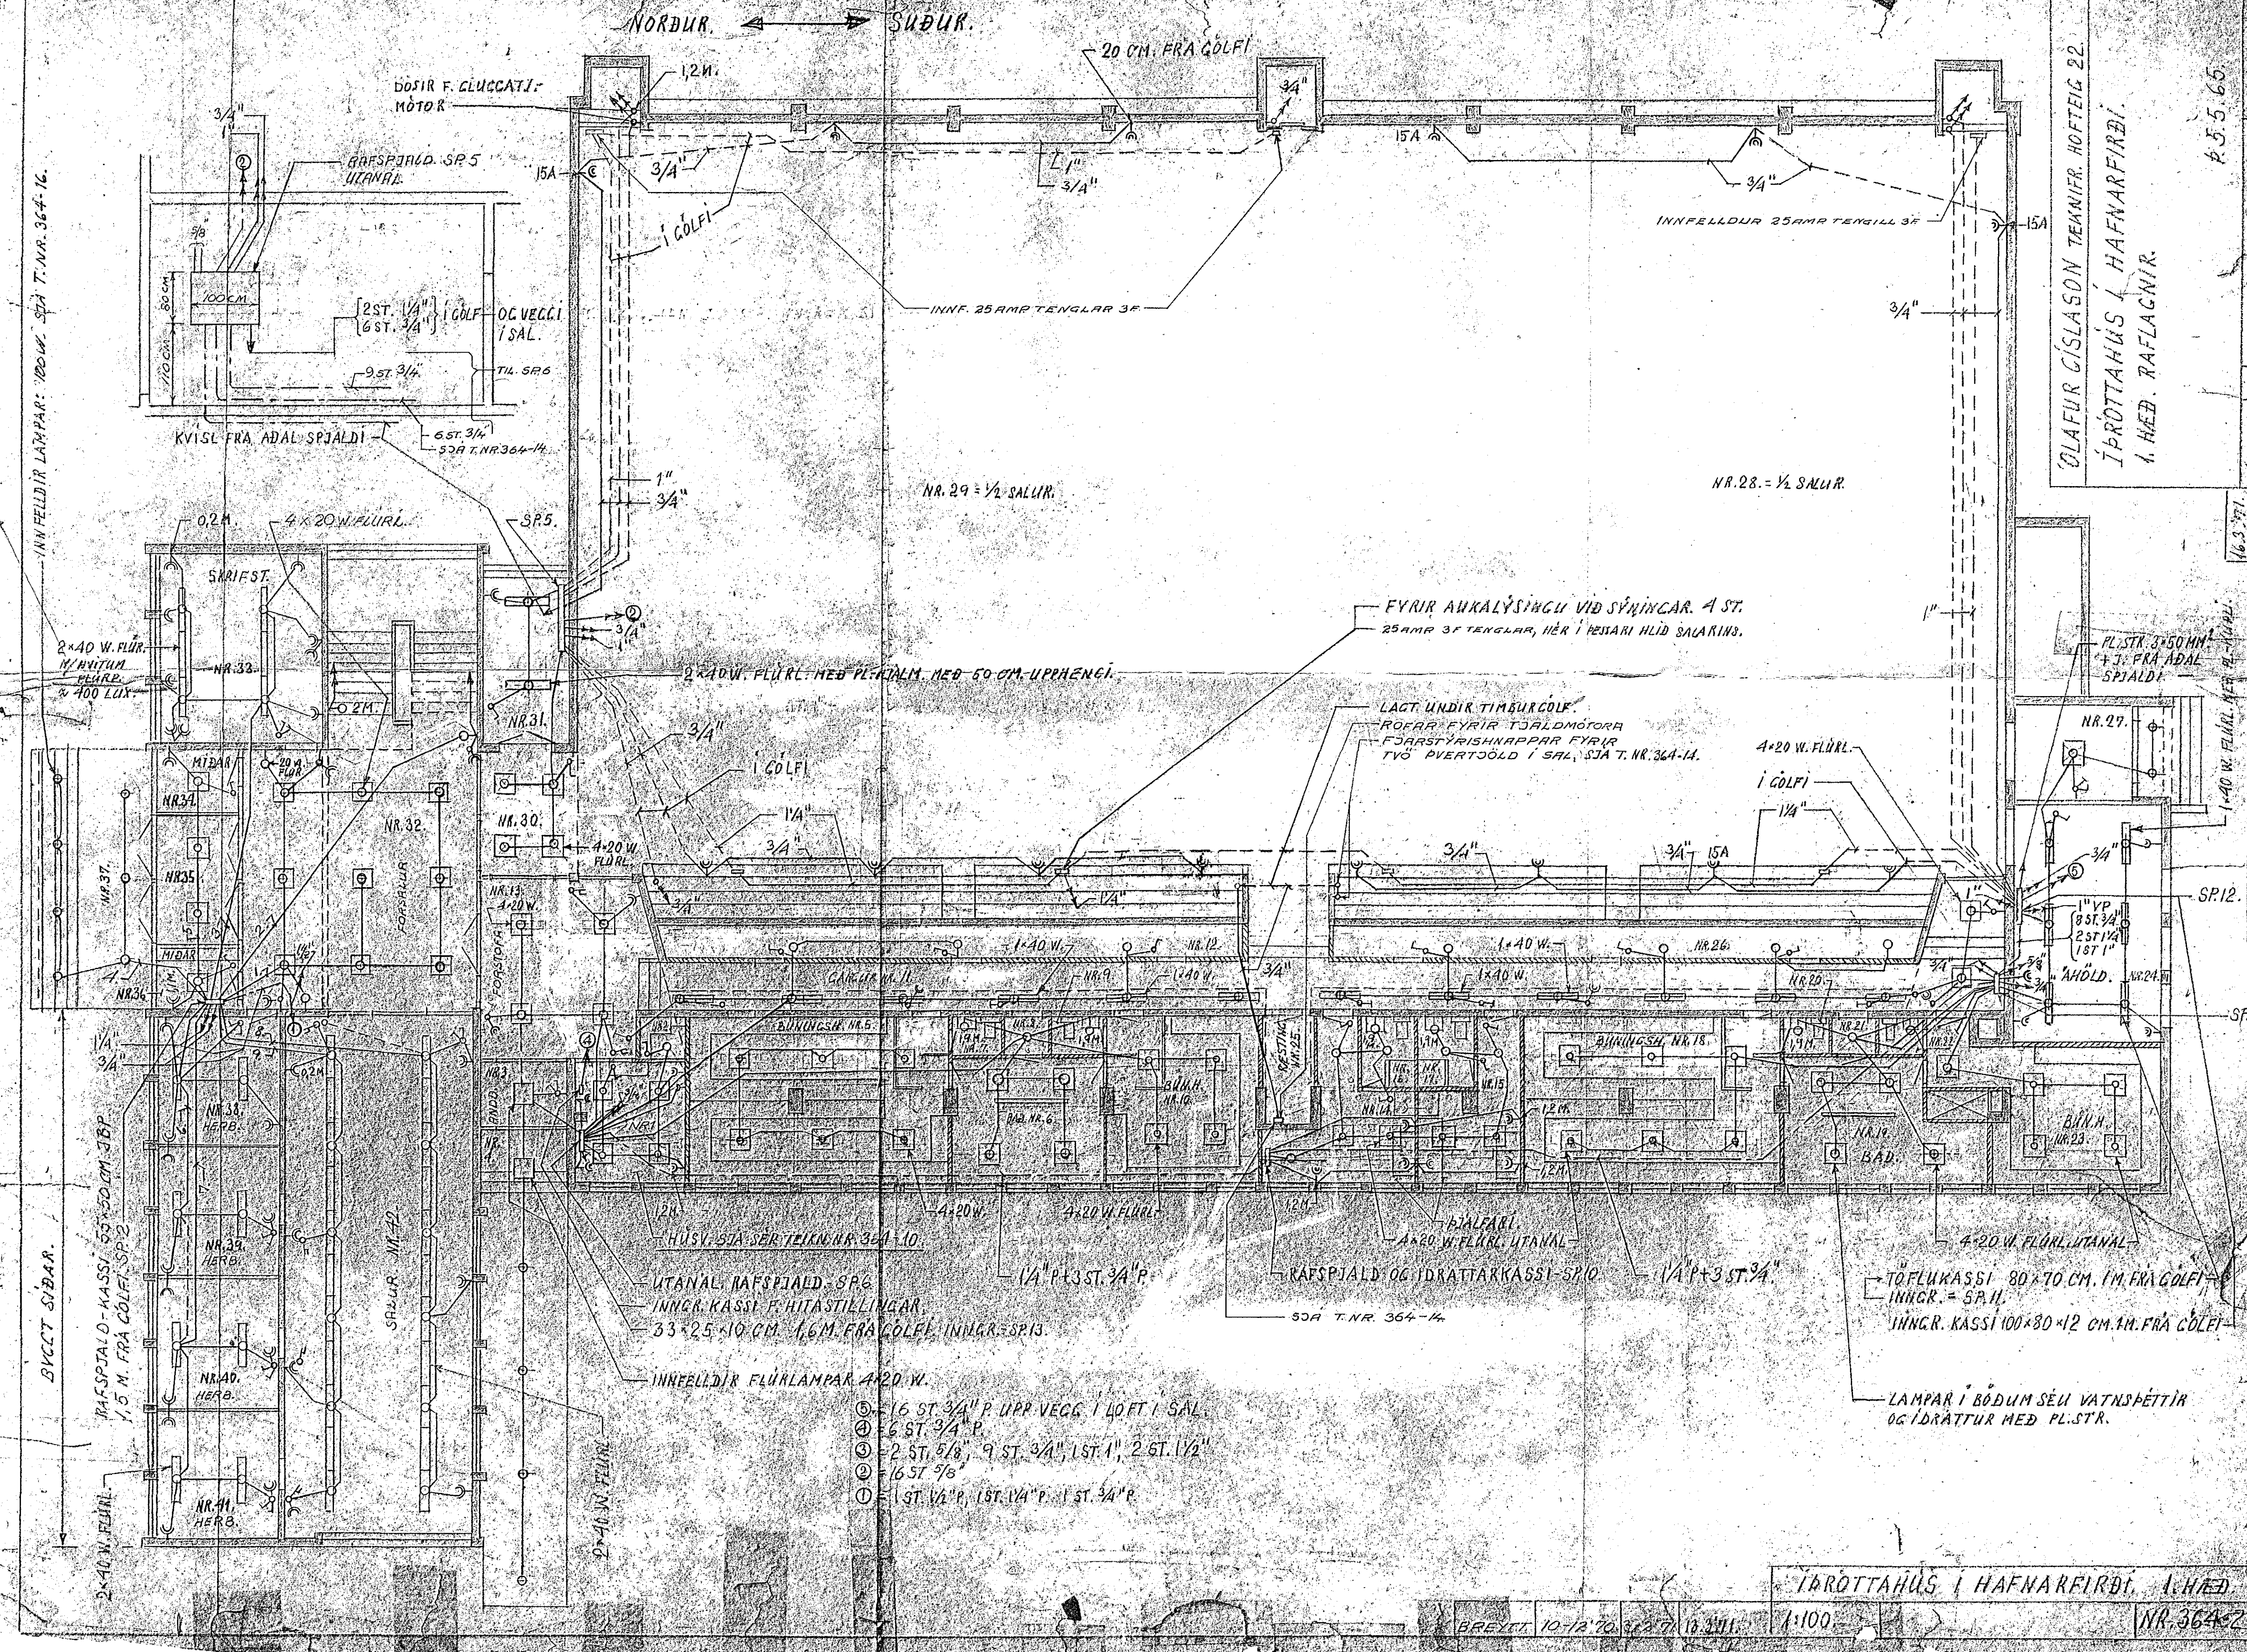

NORÐUR. → ← SÚÐUR.

INNFEIÐIR LAMPAR: 100CM SÞÁ T. NR. 364-16.

BYCCT SYÐAR.

DÖSIR F. GLUCCATI-MÓTOR

RAFSPJALD SP. 5 UTANNA.

2 ST. 1/4" I GÖLF OG VECCI I SAL.

9 ST. 3/4" TIL SP. 6

6 ST. 3/4" SÞÁ T. NR. 364-14