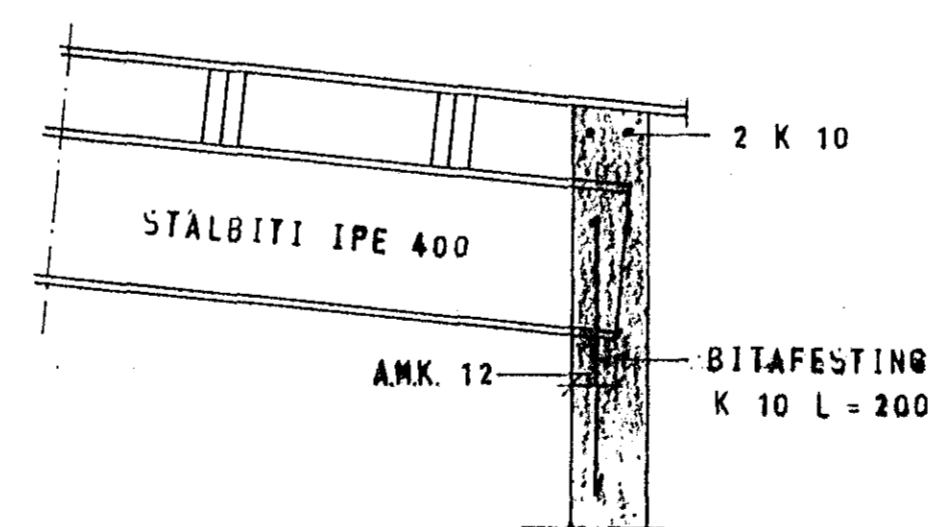

GRUNNMYND PAKS 1:50

SÉRMYND A
1:20

SÉRMYND B
1:20

SÉRMYND C
1:20

SKÝRINGAR SJA TEIKNINGU NR. 10

SKÝRINGAR SJA TEIKN NR. 10

SKÚTAHRAUN 13, HAFNARFIRÐI	MÁLKVADI 1:58 1:720	VERK 80,77	TEIKN NR. 12
PAK	Hannaó Teiknaó	Elfiaró Samp	DAÐS 1981 80
JÓHANN GUNNAR BERGPÓRSSON VERKFR MVI STRANDGÖTU 11 - HAFNARFIRÐI - Sími 53315	BRETT		