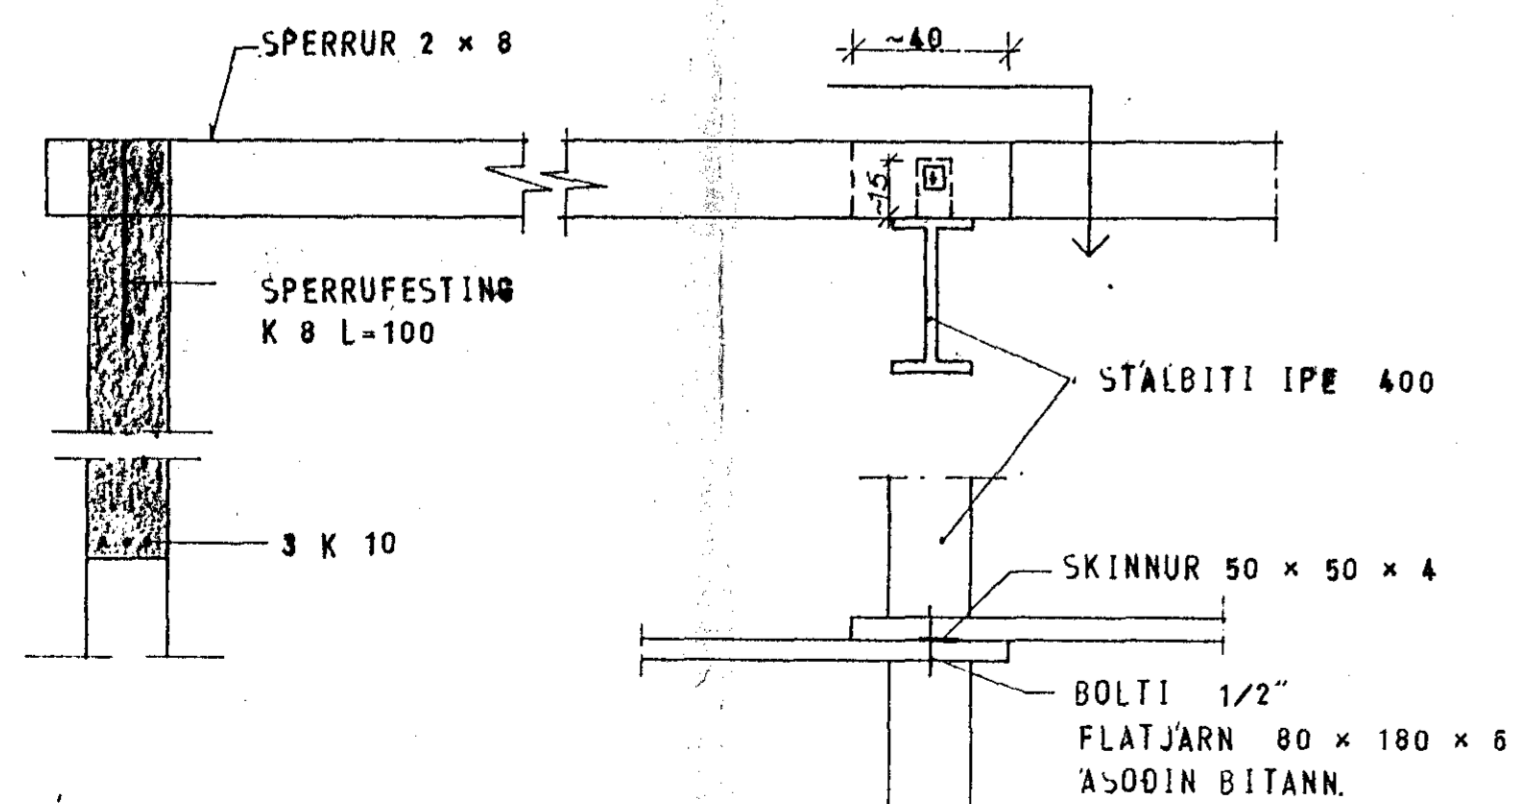

GRUNNMYND PAKS 1:50

SÉRMYND A
1:20

SÉRMYND B
1:20

SÉRMYND C
1:20

SKÝRINGAR SJA TEIKNINGU NR. 10

SKÝRINGAR SJA TEIKN NR. 10

SKÚTAHRAUN 13, HAFNARFIRÐI	MÁLKVADI 1:58 1:720	VERK 80,77	TEIKN NR. 12
PAK	Hannaó Teiknaó	Elfiaró Samp	DAÐS 1981 80
JÓHANN GUNNAR BERGPÓRSSON VERKFR MVI STRANDGÖTU 11 - HAFNARFIRÐI - Sími 53315	BRETT		