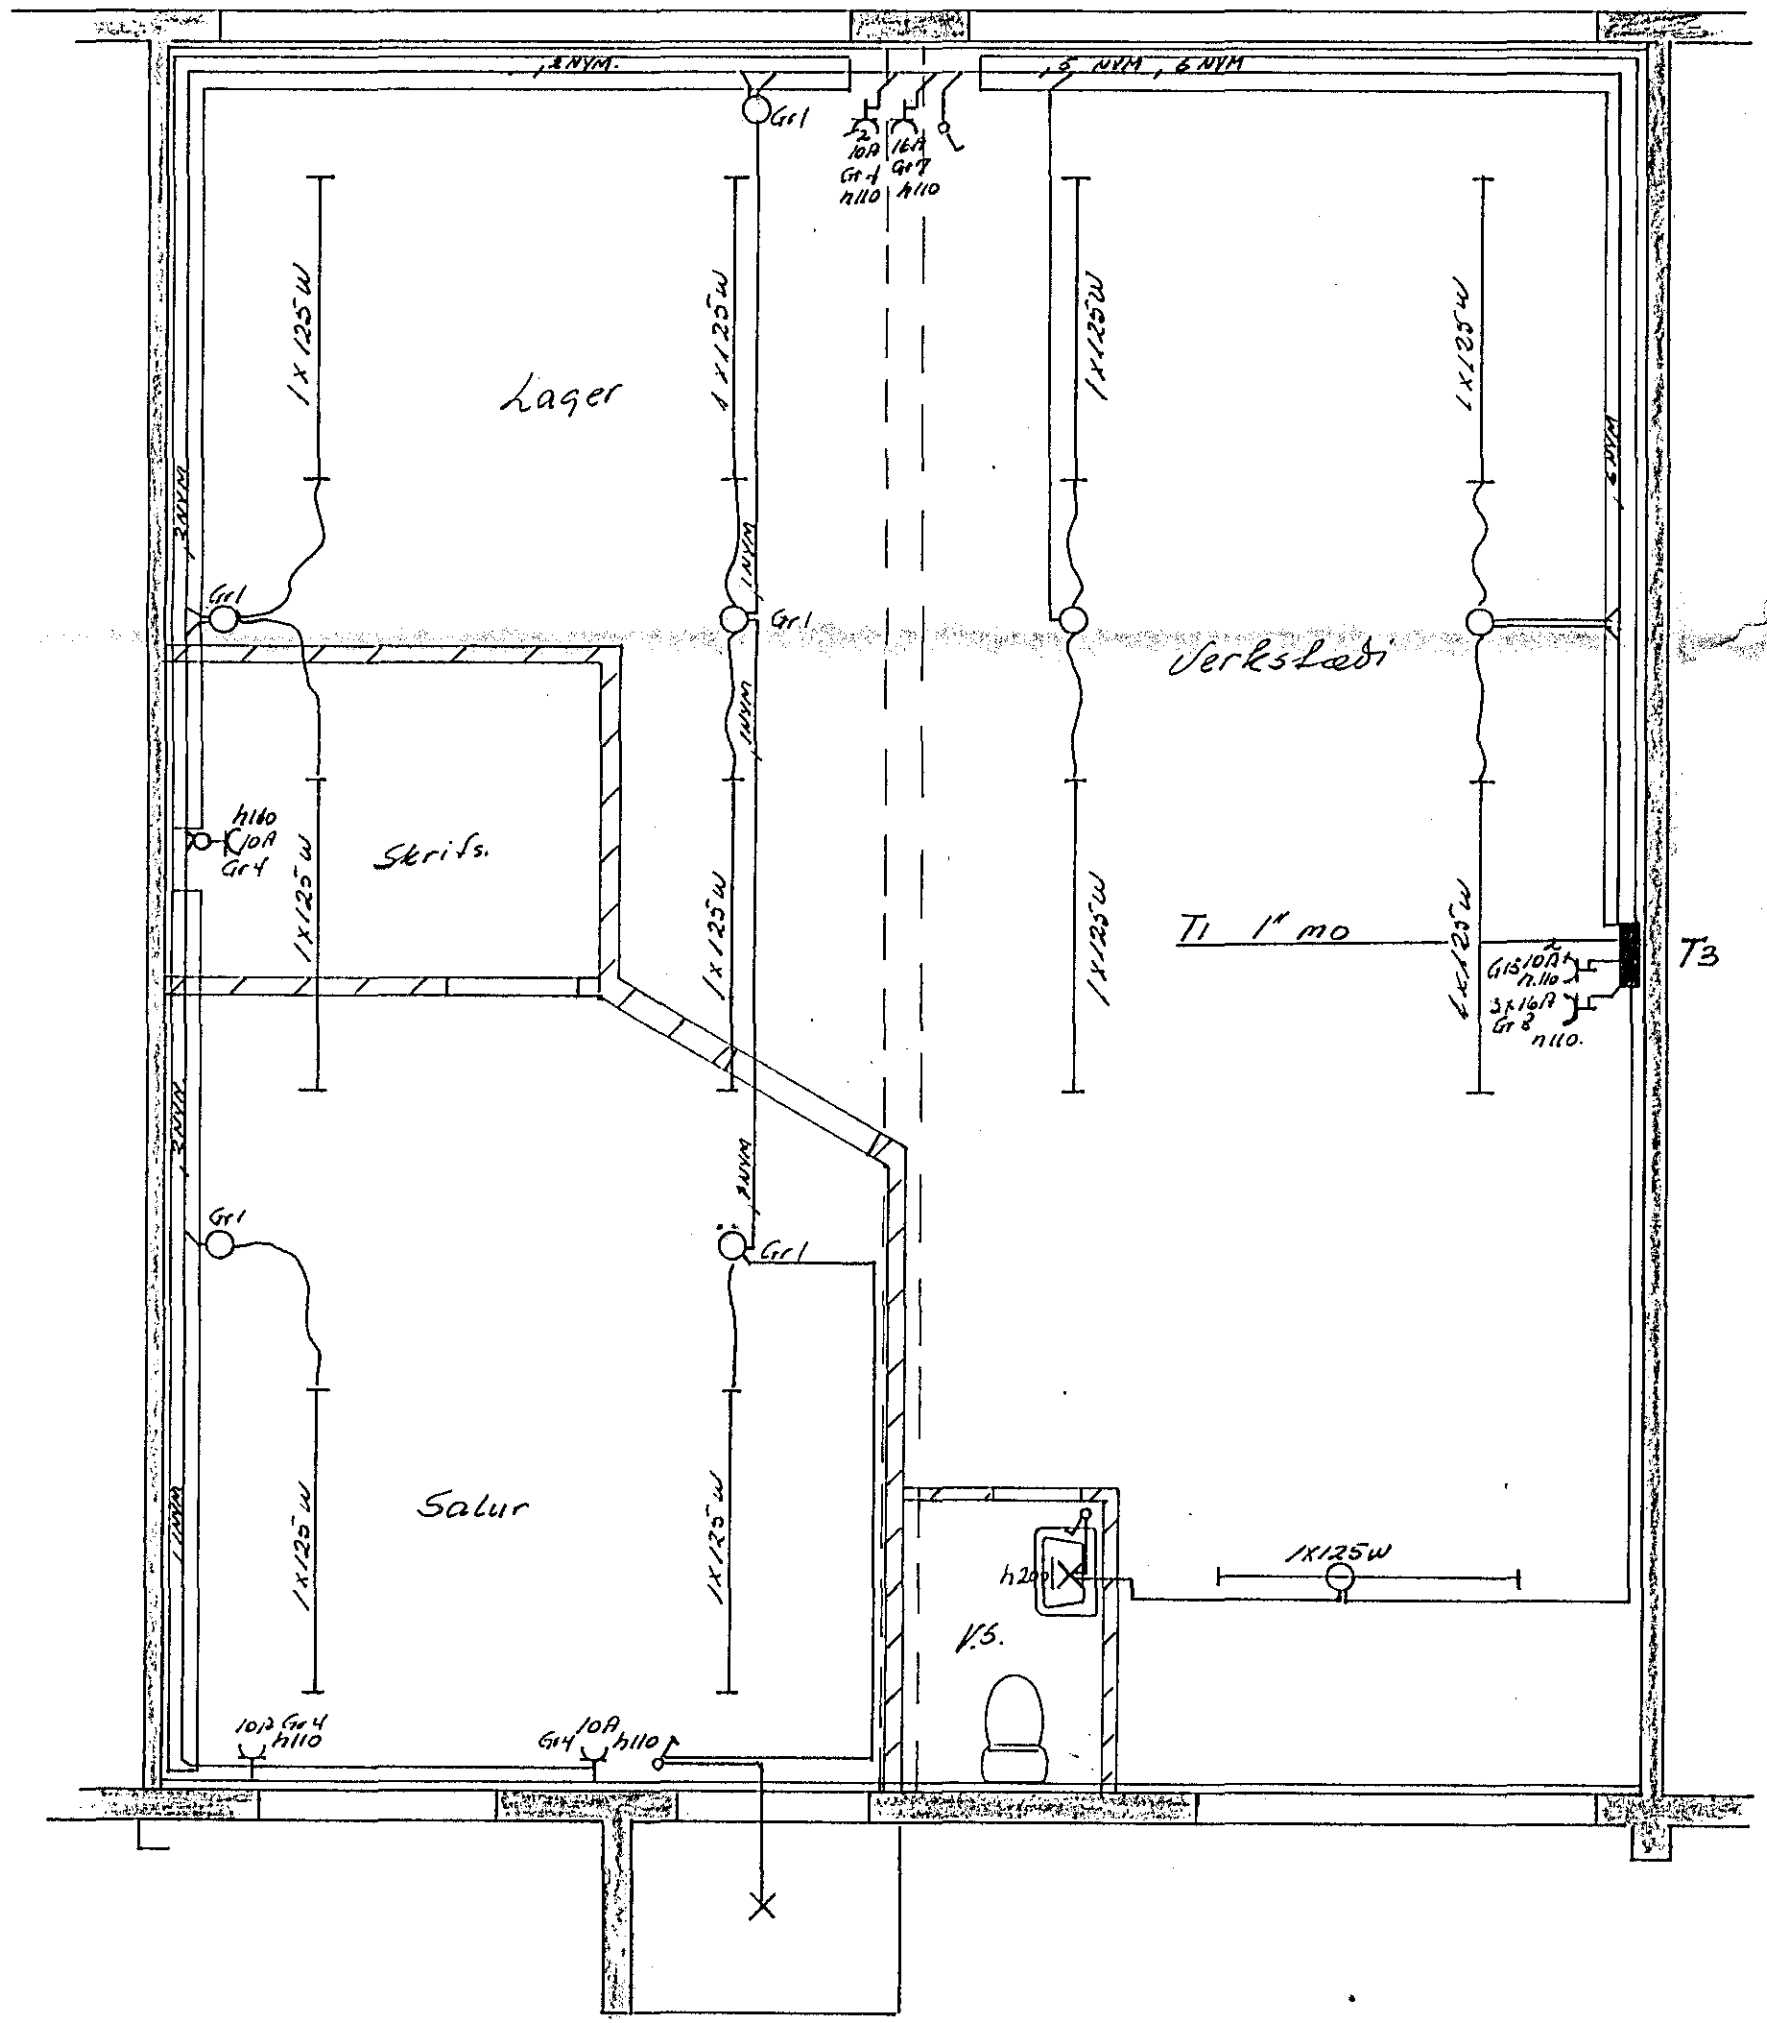

Húsvéiti nr. 3165 Teikning nr. 2118  
 Samþykkt þ. 2/14 1986  
 f.h. RAÞVEITU HAFNARFJÁRDAR  
 Guðmundur Pálsson  
 Elfréttismáður rannsóknar

NR.	BREYTING	DAGS	BR.
Skúlahraun 15 Kolbeinn Pálsson			
Rafslagnateikning			
HANNAÐ	PC		
TEIKNAD	PC		
DAGS	Apr. 86		
BLAÐ	1 AF 1		
KVARDI	1:50		
VERK NR.			