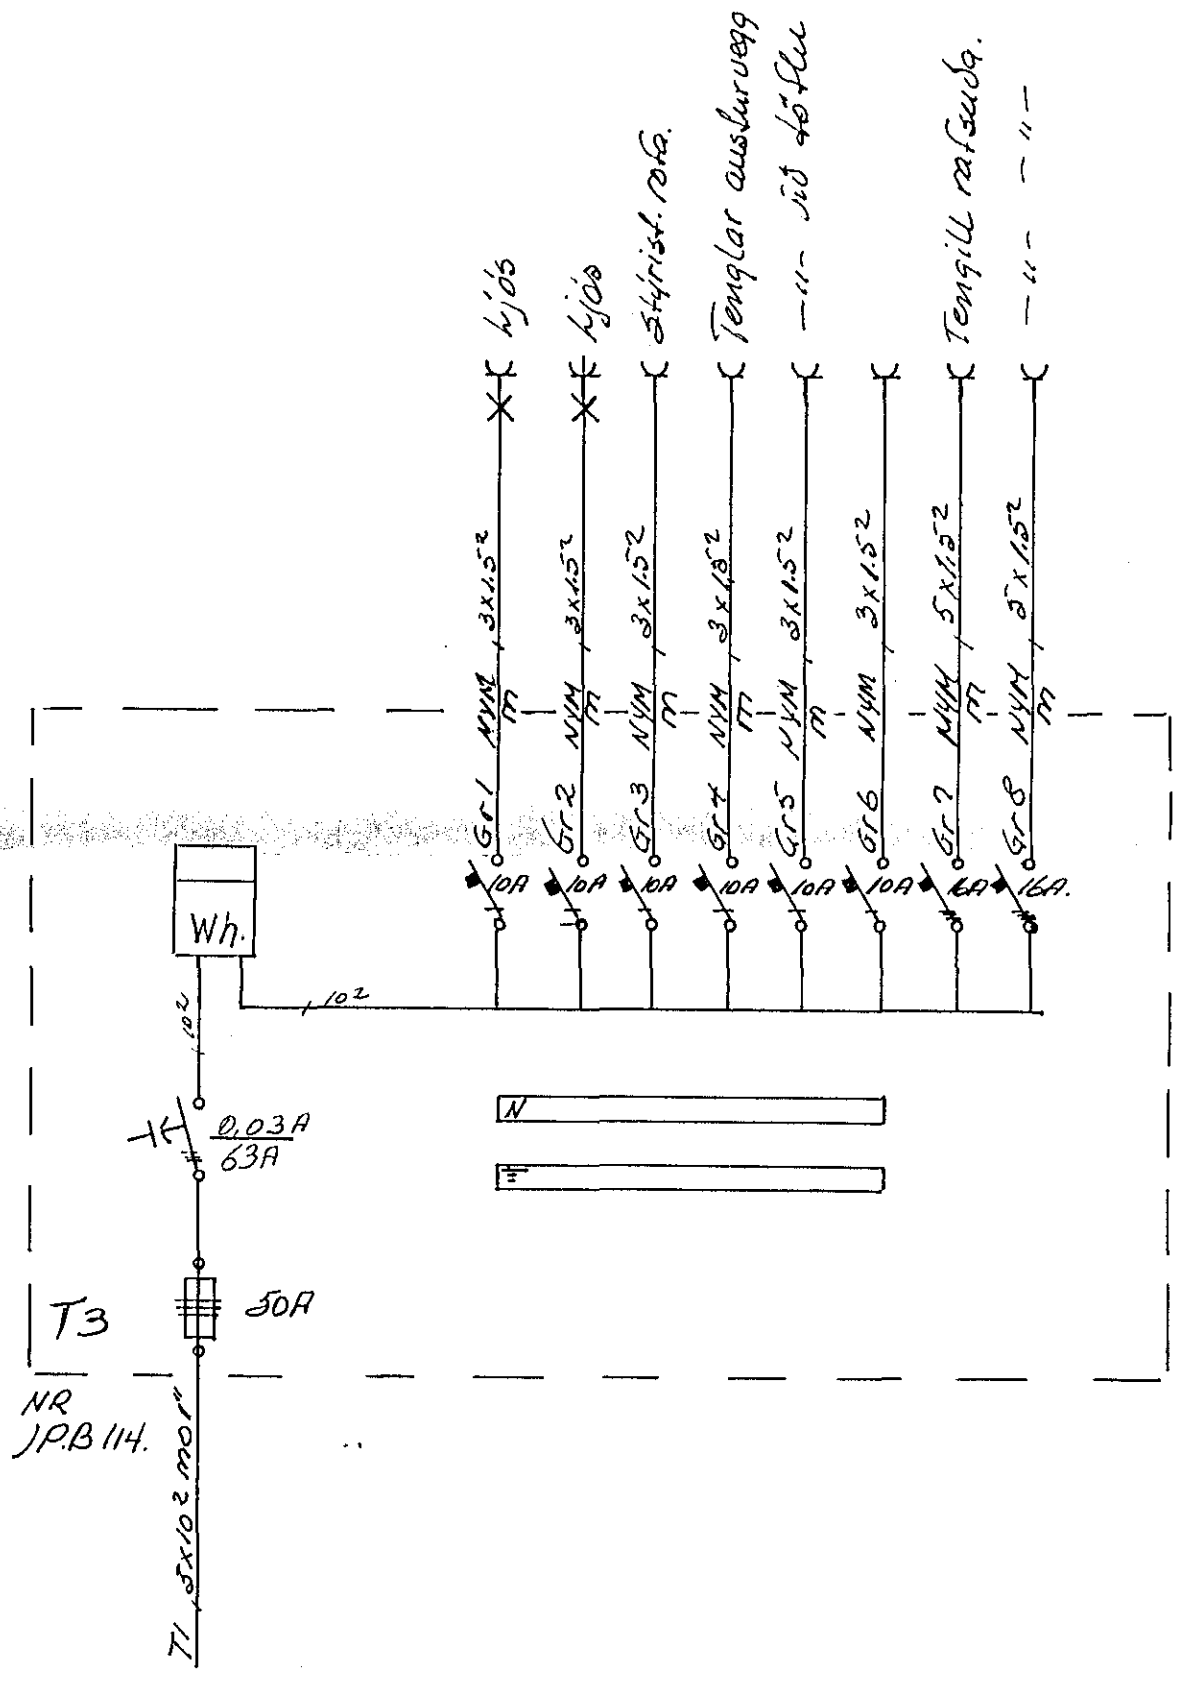

Húsvéiti nr. 3165 Teikning nr. 2118  
 Samþykkt þ. 2/14 1986  
 f.h. RAÞVEITU HAFNARFJÁRDAR  
 Guðmundur Pálsson  
 Elfréttismáður rannsóknar

NR.	BREYTING	DAGS	BR.
Skúlahraun 15 Kolbeinn Pálsson			
Rafslagnateikning			
HANNAÐ	PC		
TEIKNAD	PC		
DAGS	Apr. 86		
BLAÐ	1 AF 1		
KVARDI	1:50		
VERK NR.			