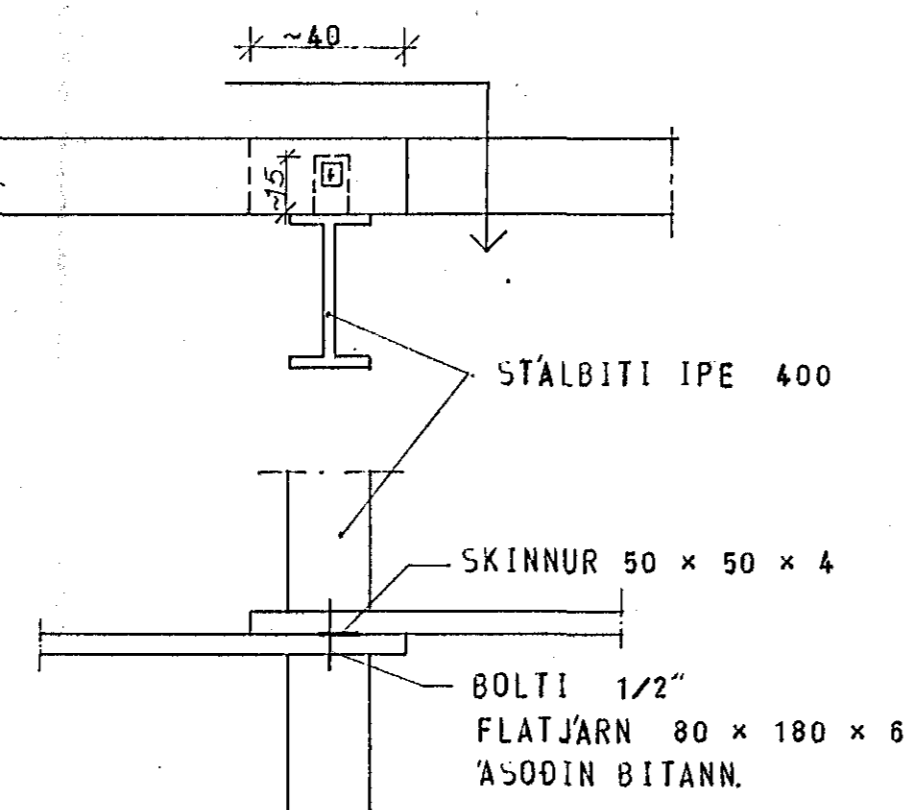

GRUNNMYND PAKS 1:50

SÉRMYND A
1:20

SÉRMYND B
1:20

SÉRMYND C
1:20

SKÝRINGAR SJÁ TEIKNINGU NR. 10.

SKÝRINGAR SJÁ TEIKN. NR. 10.

SKÚTAHRAUN 17, HAFNARFIRÐI	MÆLIKVAFDI 1:150 1:200	VERK 8872	TEIKN NR 12
PAK	Hanna Telma	Yfirarís: Samb:	DAGS SEPTEMBER
JÓHANN GUNNAR BERGÞÓRSSON VERKFR MFVI STRANDGÖTU 11 - HAFNARFIRÐI - Sími 53315	BREYTT		