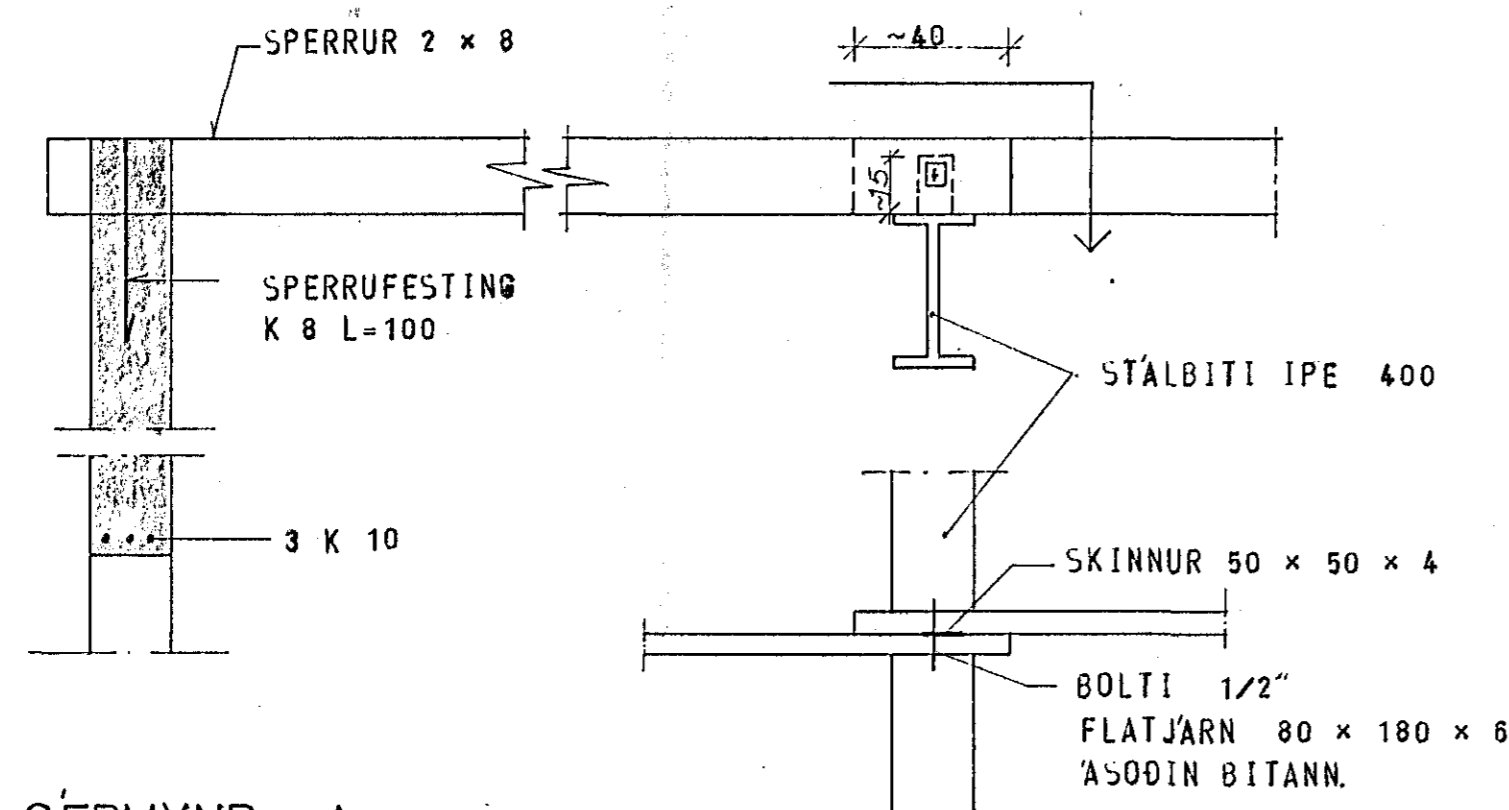

GRUNNMYND PAKS 1:50

SÉRMYND A
1:20

SÉRMYND B
1:20

SÉRMYND C
1:20

SKÝRINGAR SJÁ TEIKNINGU NR. 10.

SKÝRINGAR SJÁ TEIKN. NR. 10.

SKÚTAHRAUN 17, HAFNARFIRÐI	MÆLIKVAFDI 1:150 1:200	VERK 8872	TEIKN NR 12
PAK	Hanna Telma	Yfirarís: Samb:	DAGS SEPTEMBER
JÓHANN GUNNAR BERGÞÓRSSON VERKFR MFVI STRANDGÖTU 11 - HAFNARFIRÐI - Sími 53315	BREYTT		