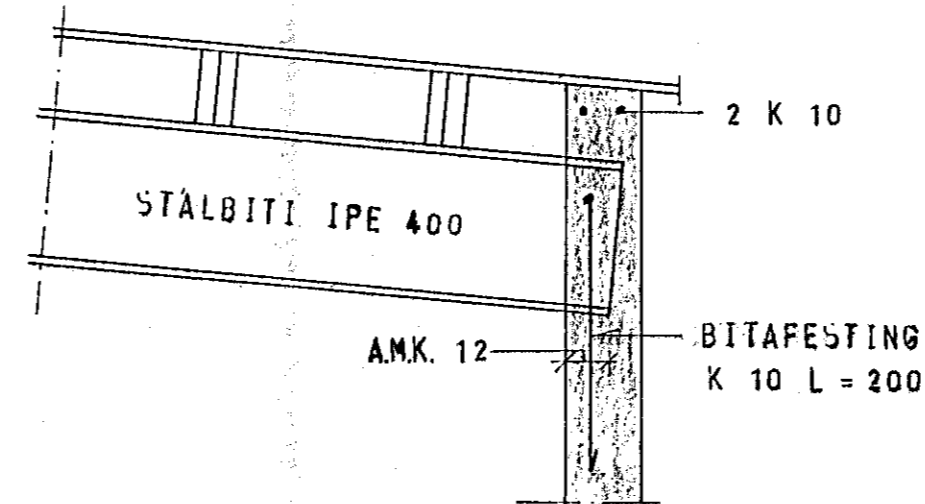

GRUNNMYND PAKS 1:50

SÉRMYND A
1:20

SÉRMYND B
1:20

SÉRMYND C
1:20

SKÝRINGAR SJÁ TEIKNINGU NR. 10.

SKÝRINGAR SJÁ TEIKN. NR. 10.

SKÚTAHRAUN 17, HAFNARFIRÐI	MÆLIKVAFDI 1:150 1:200	VERK 8872	TEIKN NR 12
PAK	Hanna Telma	Yfirarís: Samb:	DAGS SEPTEMBER
JÓHANN GUNNAR BERGÞÓRSSON VERKFR MFVI STRANDGÖTU 11 - HAFNARFIRÐI - Sími 53315	BREYTT		