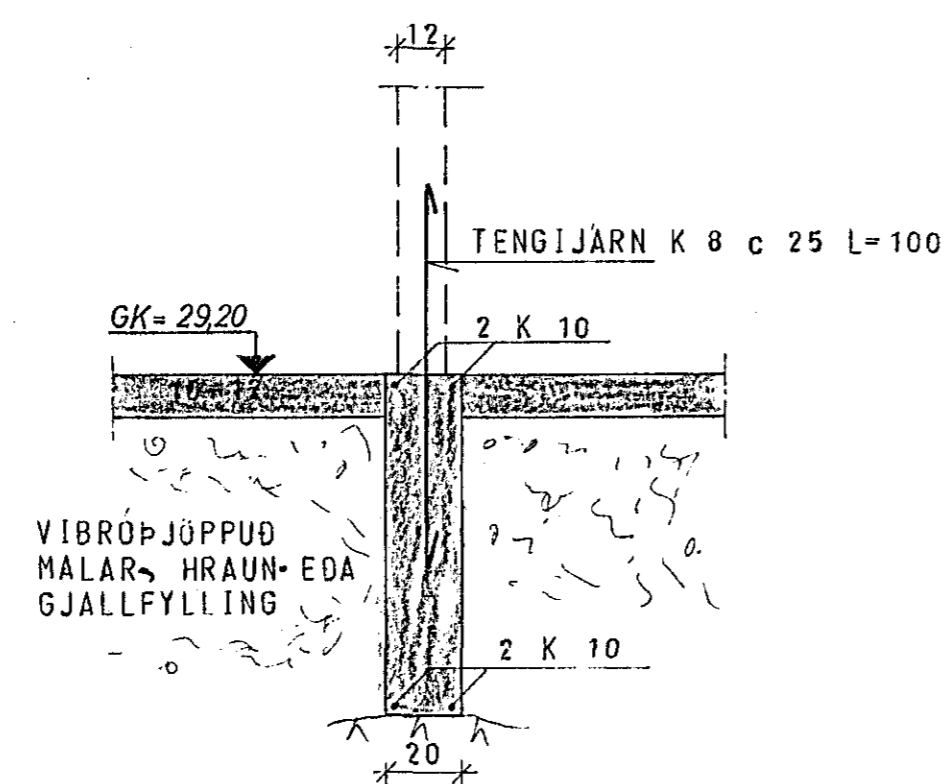

GRUNNMYND — UNDIRSTÖÐUR 1:50

SNID Í ÚTVEGG 1:20

SNID Í INNVEGG 1:20

SKÝRINGAR SJÁ TEIKN. NR. 10.

SKÚTAHRAUN 17, HAFNARFIRDI	MÆLIKVARDI 1:50 1:20	VERK 8012	TEIKN NR. 11.
UNDIRSTÖÐUR	Hann: Teiknað:	Yfirfarir: Samb.	DAGS ÁGUST '80
JÓHANN GUNNAR BERGÞÓRSSON VERKFR MVFI STRANDGÖTU 11 — HAFNARFIRDI — SÍMI 53315	BREYTT		