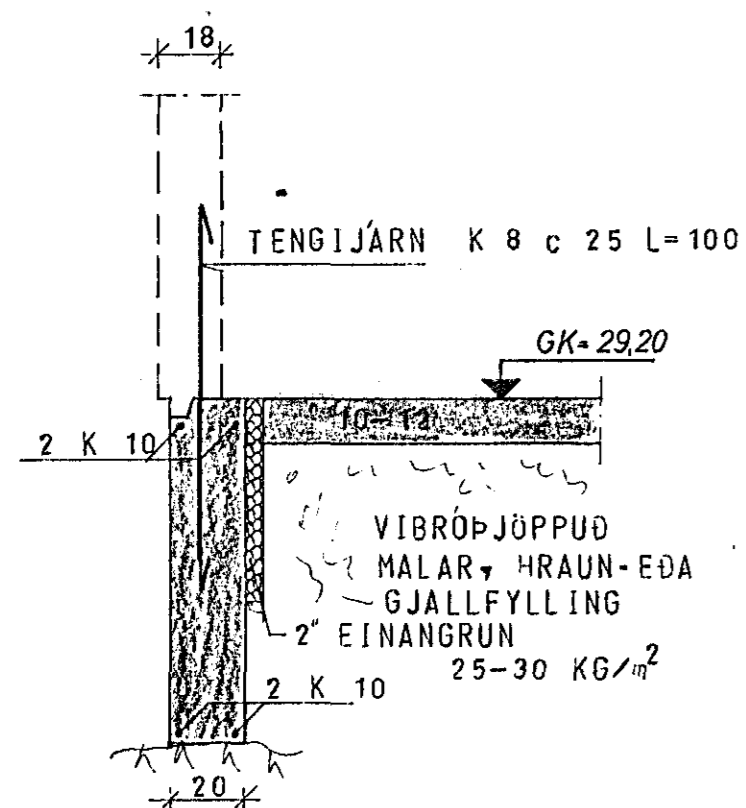

GRUNNMYND — UNDIRSTÖÐUR 1:50

SNID Í ÚTVEGG 1:20

SNID Í INNVEGG 1:20

SKÝRINGAR SJÁ TEIKN. NR. 10.

SKÚTAHRAUN 17, HAFNARFIRDI	MÆLIKVARDI 1:50 1:20	VERK 8012	TEIKN NR. 11.
UNDIRSTÖÐUR	Hann: Teiknað:	Yfirfarir: Samb.	DAGS ÁGUST '80
JÓHANN GUNNAR BERGÞÓRSSON VERKFR MVFI STRANDGÖTU 11 — HAFNARFIRDI — SÍMI 53315	BREYTT		