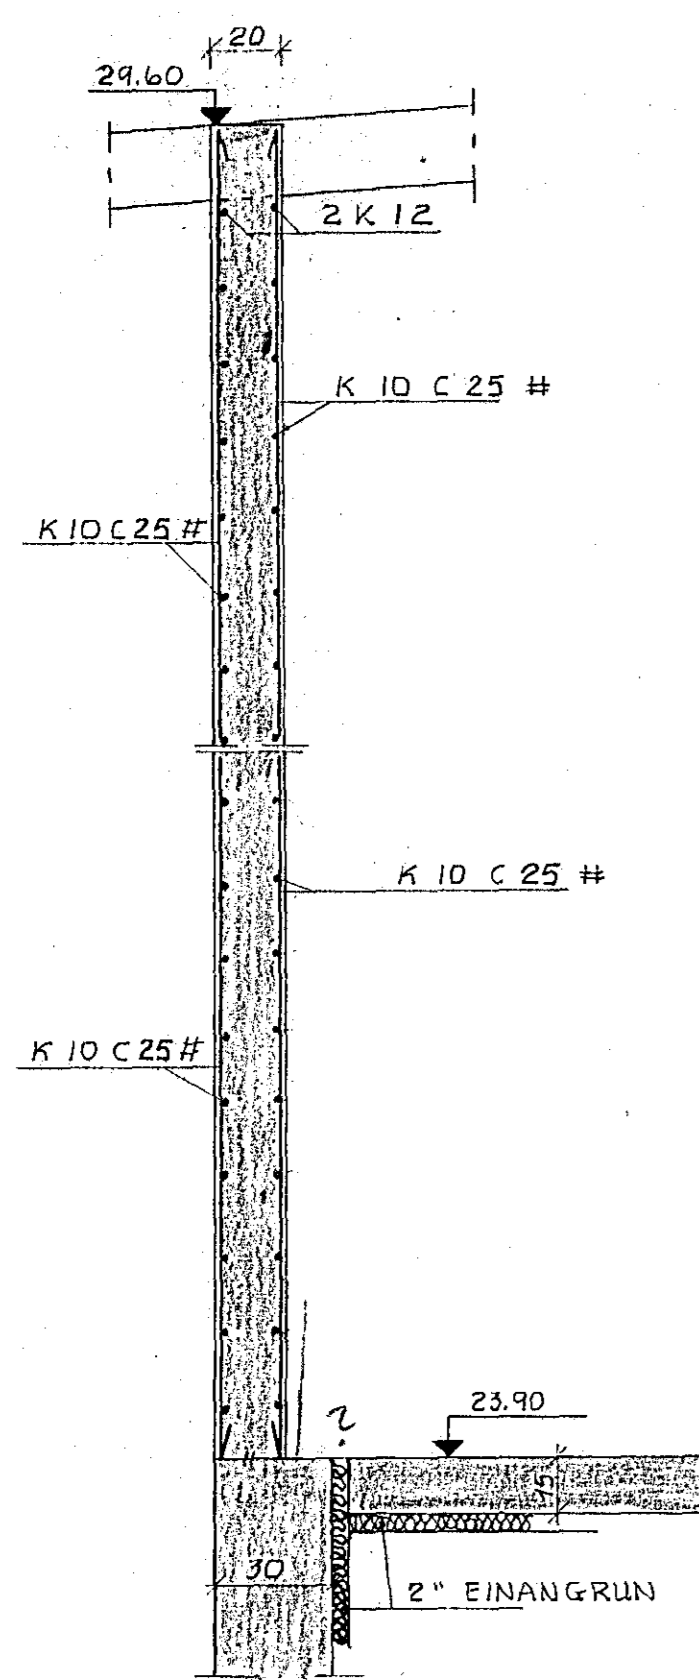

SNID A-A 1:20

SNID B-B 1:20

SNID C-C 1:20

SNID D-D 1:20

SNID E-E 1:20

SNID F-F 1:20

SNID G-G 1:20

SNID H-H 1:20

SNID I-I 1:20

SÉRMYND II 1:20

SÉRMYND III 1:20

24. jan. 1982

SKÚTAHRAUN 2, HAFNARFIRÐI	MÆLIKVÁRDI 1:20	VERK 801b	TEKNI NR 14
SNID Í VEGGI Á JARÐHFÆÐ	Hannað: Teiknað: 3.2.	Yfirfarir: Samþ. 20.	DAGS JAN. 8.
JÓHANN GUNNAR BERGÞÓRSSON VERKFR M/FI	BREYTT OKT. '81		
STRANDGÖTU 11 - HAFNARFIRÐI - Sími 53315			