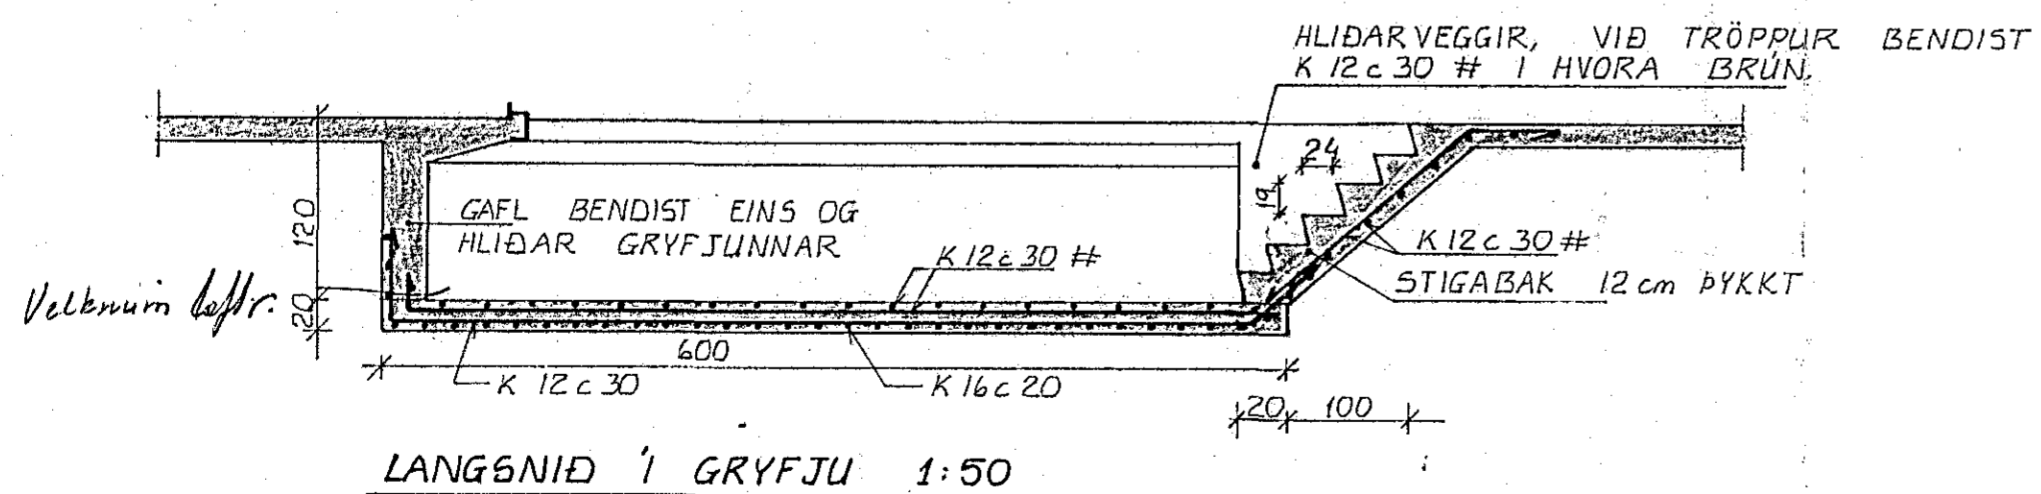

PVERSNID Í GRYFJU 1:10

GRUNNMYND 1:50

LANGSNID Í GRYFJU 1:50

SKÚTAHRAUN 2, HAFNARF.	MÆLIKVARDI 1:10 1:50	VERK 8016	TEIKN NR 1.12.
SMLIRGRYFJA	Hannað: D.V. Teiknað: B.Z.	Yfirfarið: D.V. Samb:	DAGS OKT. '81
JÓHANN GUNNAR BERGÞÓRSSON VERKFR MVFI STRANDGÖTU 11 — HAFNARFIRÐI — Sími 53315	BREYTT		