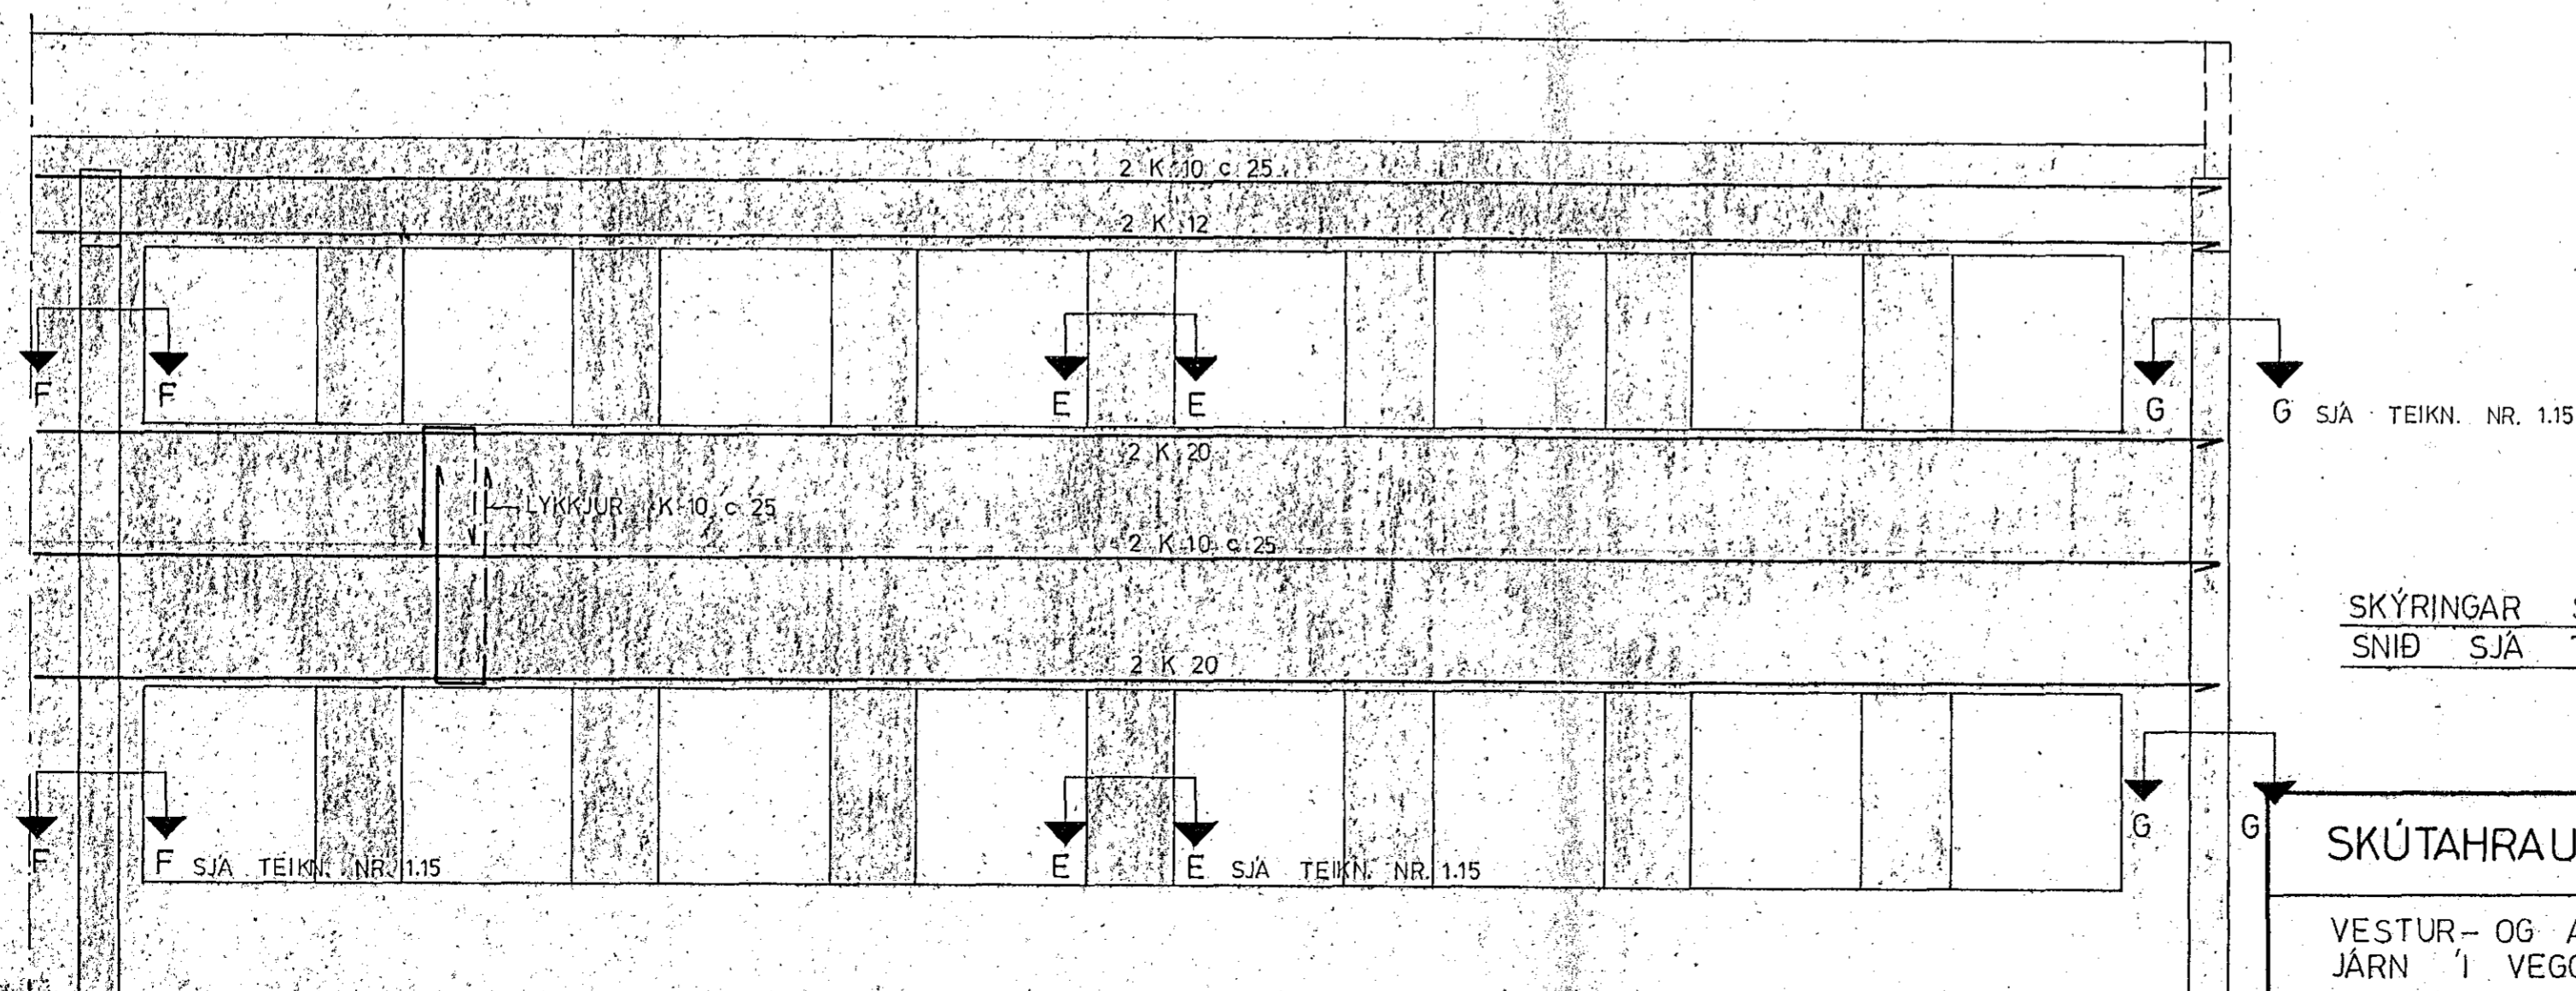

VESTURVEGGUR 1:50

AUSTURVEGGUR 1:50

I GAFLVEGG KOMI EINFÖLD GRIND
K 10 c 25. I YTRI BRUN VEGGAR
(5cm FRÁ YTRI BRUN).

SKÝRINGAR SJA TEIKN. NR. 1.0
SNIÐ SJA TEIKN. NR. 1.15 OG 1.16

SKÚTAHRAUN 2, HAFNARFIRÐI	Mælikv. 1:50	Verk 8016	Teikn. nr. 1.20
VESTUR- OG AUSTURVEGGIR JÄRN I VEGGI II ÁFANGI.	Hannað: Teiknað:	Yfirtarið: Samp:	Dags. ÁGÚST 83
VERKFRÆÐIÞJÓNUSTA JÓHANNIS G. BERGÞÓRSSONAR h/f. VERKFR. MVFI			
HAFNARFIRÐI; SÍMAR 53315 OG 50241			