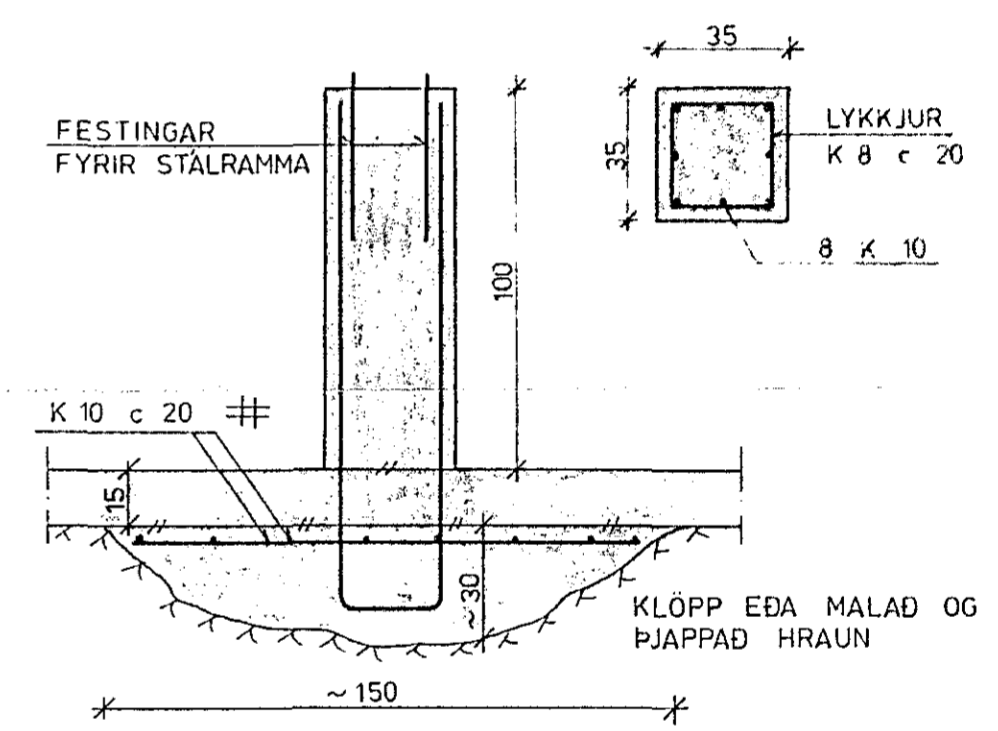

SNID A 1 : 20

SNID B 1 : 20

SKÝRINGAR SJÁ TEIKNINGU NR. 1.0

SKÚTAHRAUN 2, HAFNARFIRÐI GEYMSLUHÚS A	Mælikv. 1 : 20 1 : 100	Verk 84.16	Teikn. nr. 1.1
	Hannað: Teiknað:	Yfirfarið: Samþ.:	Dags. OKT '84
VERKFRÆÐIÞJÓNUSTA JÓHANNS G. BERGÞÓRSSONAR h/f.			
VERKFR. MVFI		HAFNARFIRÐI - SÍMAR 53315 ÖG 50241	