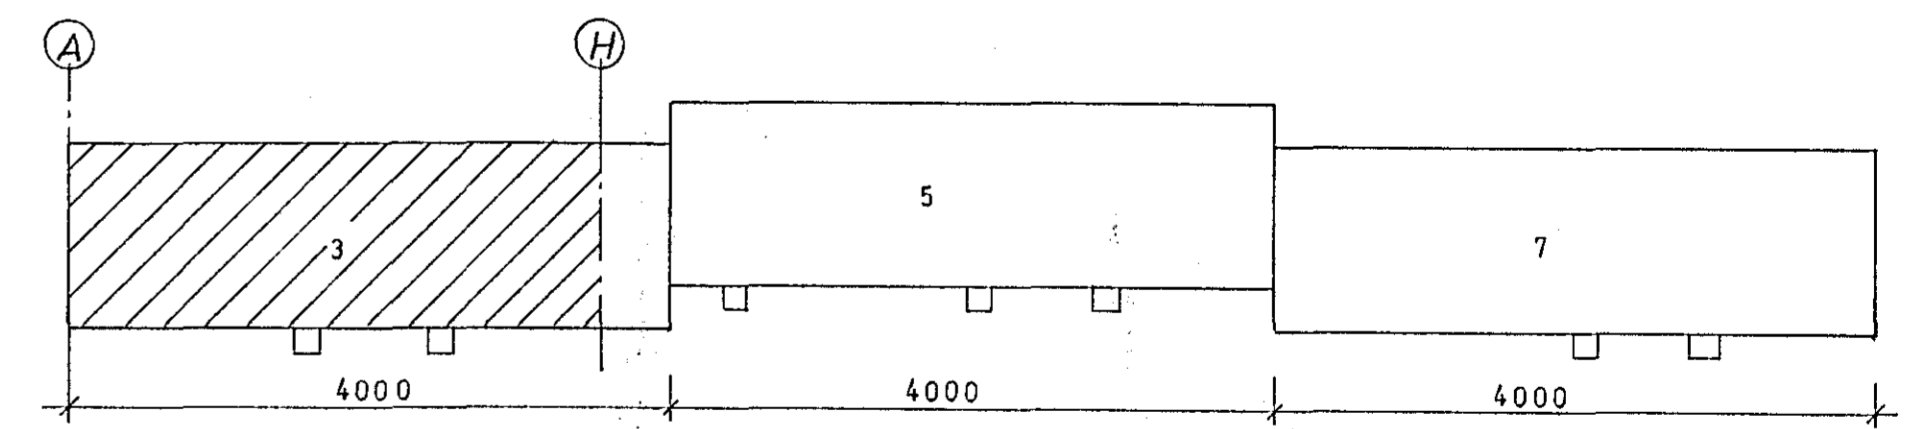

GRUNNMYND ÞAKS 1:50

SÉRMYND I 1:20

SKÝRINGAR SJA TEIKN. NR. 1.0

SKÚTAHRAUN 3, HAFNARFIRDI	MELIKVARDI 1:5 1:20 1:50	VERK 7923	TEIKN NR 1.3
ÞAK SNID OG SÉRMYNDIR	Hanna Teiknað: BR	Yfirfarið Samb.	DAGS MAI '80.
JÓHANN GUNNAR BERGÞÓRSSON VERKFR MVFI STRANDGÖTU 11 - HAFNARFIRDI - Sími 53315	BREYTT		