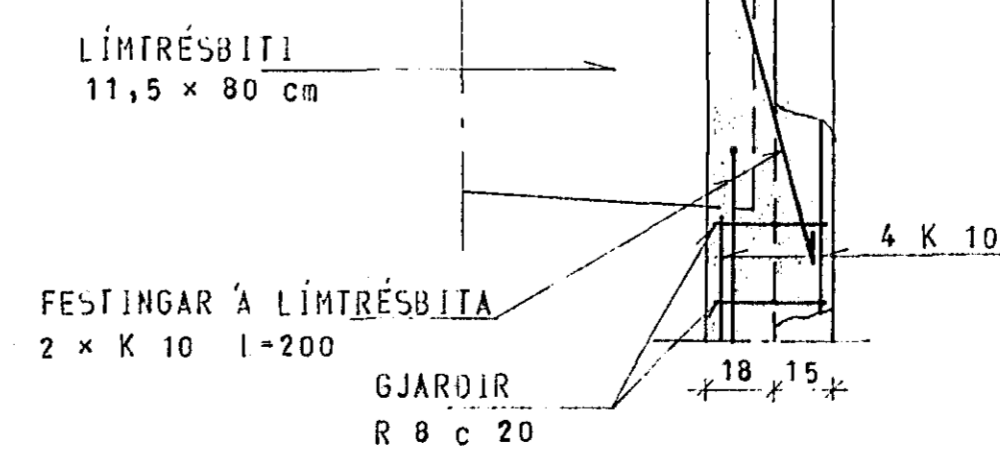

GRUNNMYND ÞAKS 1:50

SÉRMYND I 1:20

SKÝRINGAR SJA TEIKN. NR. 1.0

SKÚTAHRAUN 3, HAFNARFIRDI	MELIKVARDI 1:5 1:20 1:50	VERK 7923	TEIKN NR 1.3
ÞAK SNID OG SÉRMYNDIR	Hanna Teiknað: BR	Yfirfarið Samb.	DAGS MAI '80.
JÓHANN GUNNAR BERGÞÓRSSON VERKFR MVFI STRANDGÖTU 11 - HAFNARFIRDI - Sími 53315	BREYTT		