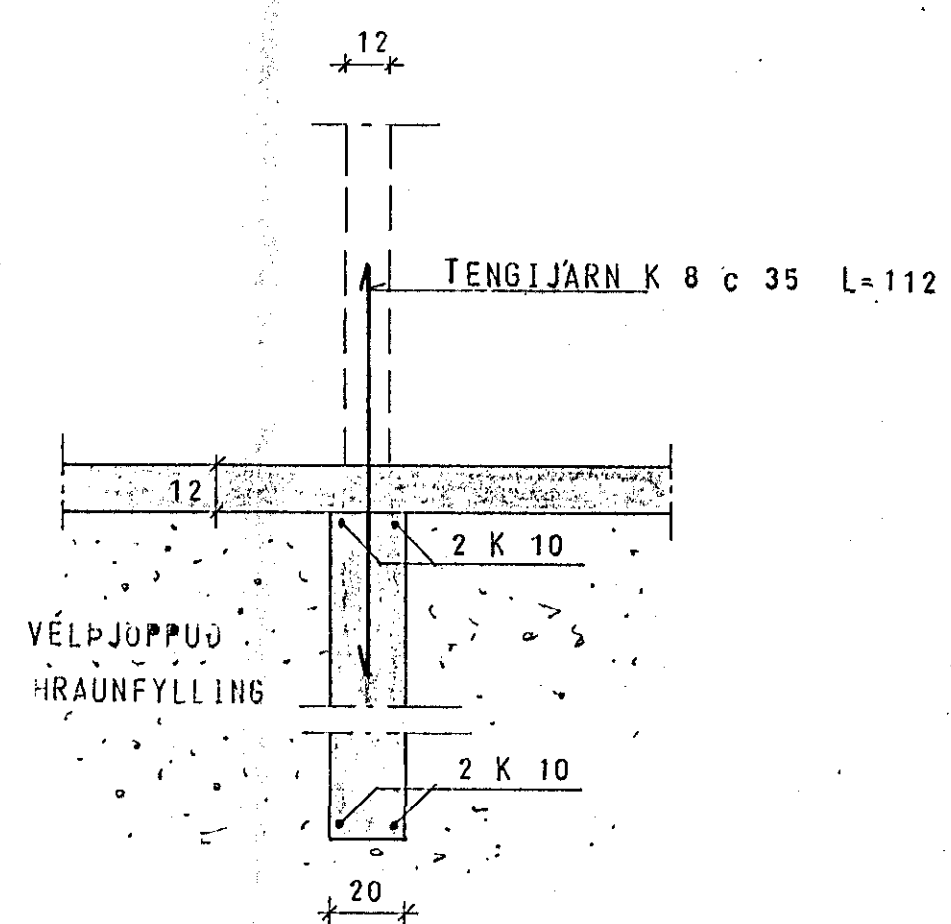

GRUNNMYND 1:50

SNID a 1:20

SNID b 1:20

SKÝRINGAR SJÁ TEIKN NR. 1.0

SKÚTAHRAUN 3, HAFNARFIRDI	MÆLIKVARÐI 1:50 1:20	VERK 7923	TEIKN NR. 1.1
UNDIRSTÖÐUR	Hanna Teiknað: <i>[Signature]</i>	Yfirfarð: Samb:	DAGS JAN. 80.
JÓHANN GUNNAR BERGÞÓRSSON VERKFR MVFI STRANDGÖTU 11 - HAFNARFIRDI - SÍMI 53315	BREYTT		