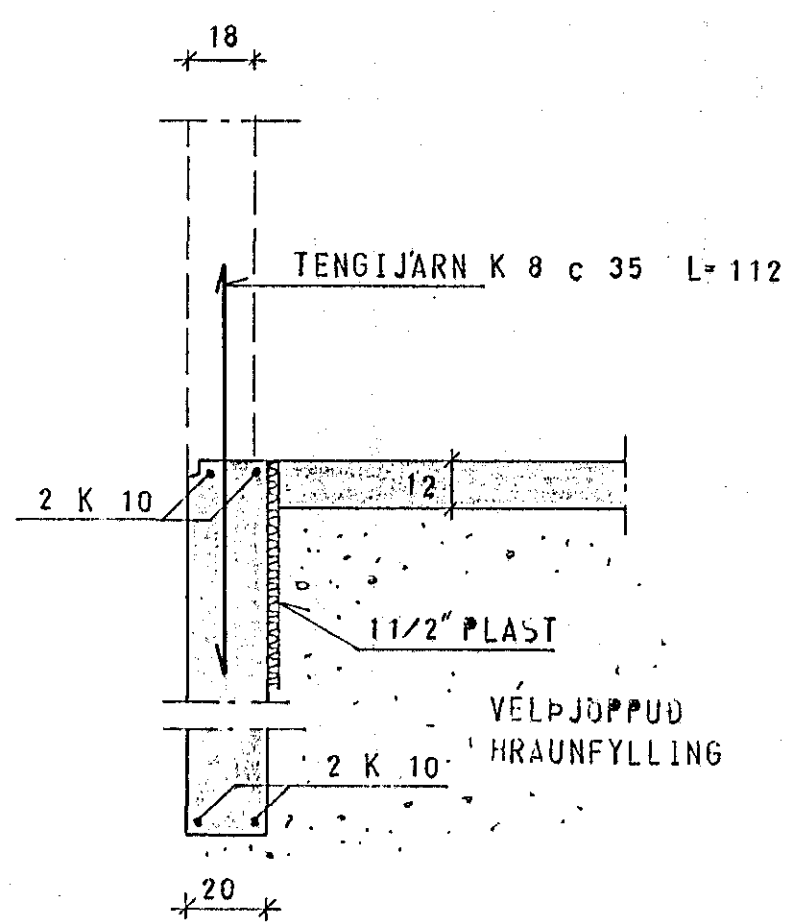

GRUNNMYND 1:50

SNID a 1:20

SNID b 1:20

SKÝRINGAR SJÁ TEIKN NR. 1.0

SKÚTAHRAUN 3, HAFNARFIRDI	MÆLIKVARÐI 1:50 1:20	VERK 7923	TEIKN NR. 1.1
UNDIRSTÖÐUR	Hanna Teiknað: <i>[Signature]</i>	Yfirfarð: Samb:	DAGS JAN. 80.
JÓHANN GUNNAR BERGÞÓRSSON VERKFR MVFI STRANDGÖTU 11 - HAFNARFIRDI - SÍMI 53315	BREYTT		