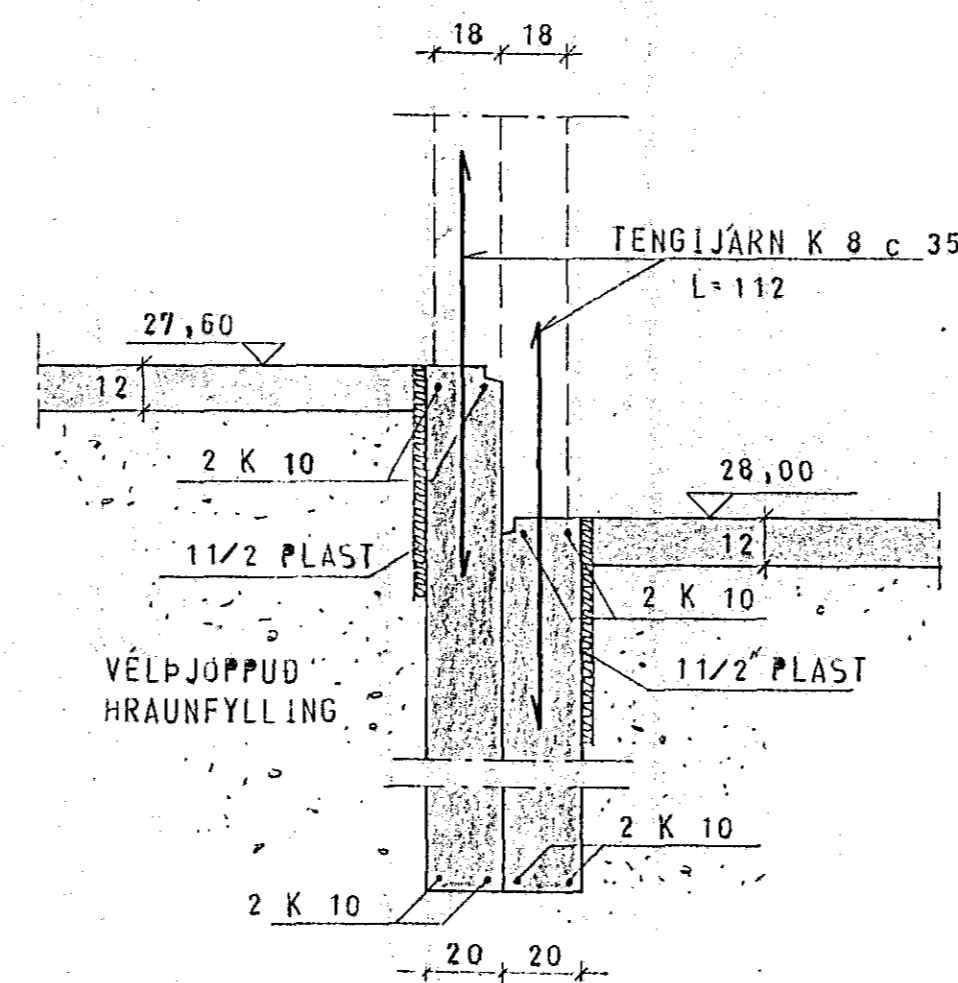

GRUNNMYND 1:50

Emil Póli Einarsson

SKÝRINGAR SJÁ TEIKN. NR. 1.0

SNID a 1:20

SNID b 1:20

SNID c1 1:20

SKÚTAHRAUN 3-5 HAFNARFIRDI	MÆLIKVARÐI 1:50 1:20	VERK 7923	TEIKN NR 1.1A
UNDIRSTÖÐUR	Hannað Teiknað: AP	Yfirfarið Samp.	DAGS JAN. '80.
JÓHANN GUNNAR BERGÞÓRSSON VERKFR MVFI STRANDGÖTU 11 - HAFNARFIRDI - Sími 53315	BREYTT		