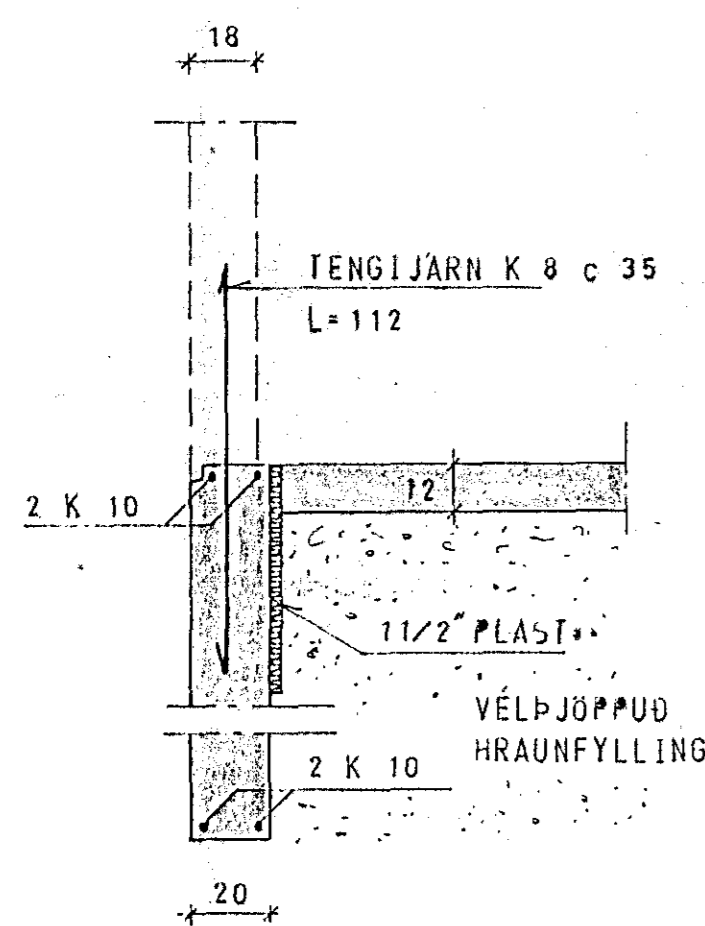

GRUNNMYND 1:50

Emil Póli Einarsson

SKÝRINGAR SJÁ TEIKN. NR. 1.0

SNID a 1:20

SNID b 1:20

SNID c1 1:20

SKÚTAHRAUN 3-5 HAFNARFIRDI	MÆLIKVARÐI 1:50 1:20	VERK 7923	TEIKN NR 1.1A
UNDIRSTÖÐUR	Hannað Teiknað: AP	Yfirfarið Samp.	DAGS JAN. '80.
JÓHANN GUNNAR BERGÞÓRSSON VERKFR MVFI STRANDGÖTU 11 - HAFNARFIRDI - Sími 53315	BREYTT		