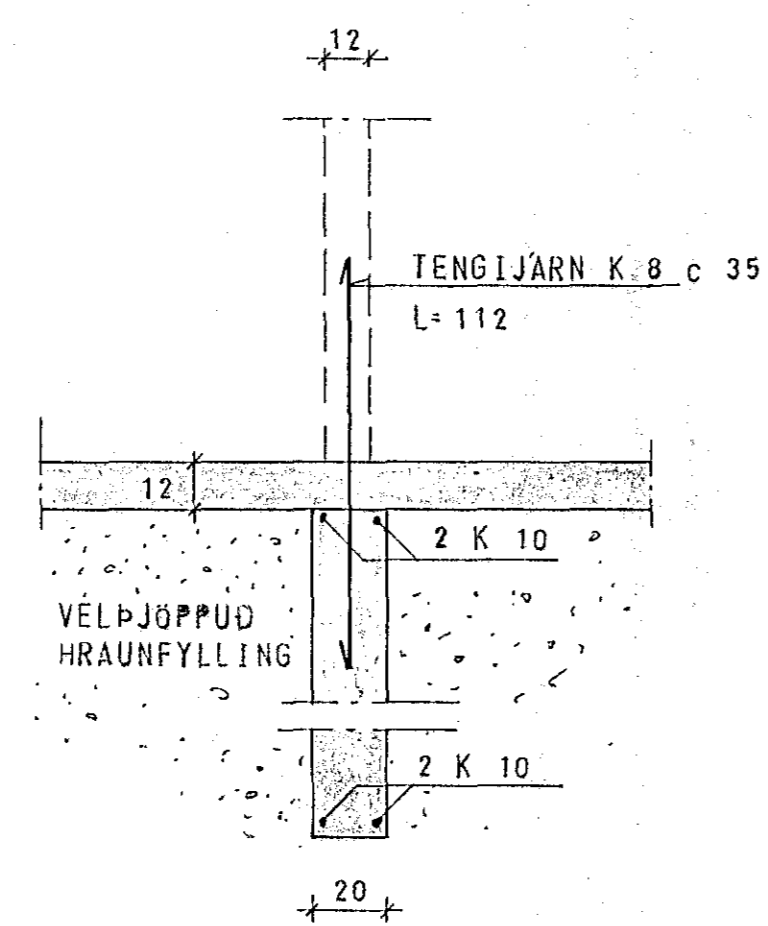

GRUNNMYND 1:50

Emil Póli Einarsson

SKÝRINGAR SJÁ TEIKN. NR. 1.0

SNID a 1:20

SNID b 1:20

SNID c1 1:20

SKÚTAHRAUN 3-5 HAFNARFIRDI	MÆLIKVARÐI 1:50 1:20	VERK 7923	TEIKN NR 1.1A
UNDIRSTÖÐUR	Hannað Teiknað: AP	Yfirfarið Samp.	DAGS JAN. '80.
JÓHANN GUNNAR BERGÞÓRSSON VERKFR MVFI STRANDGÖTU 11 - HAFNARFIRDI - Sími 53315	BREYTT		