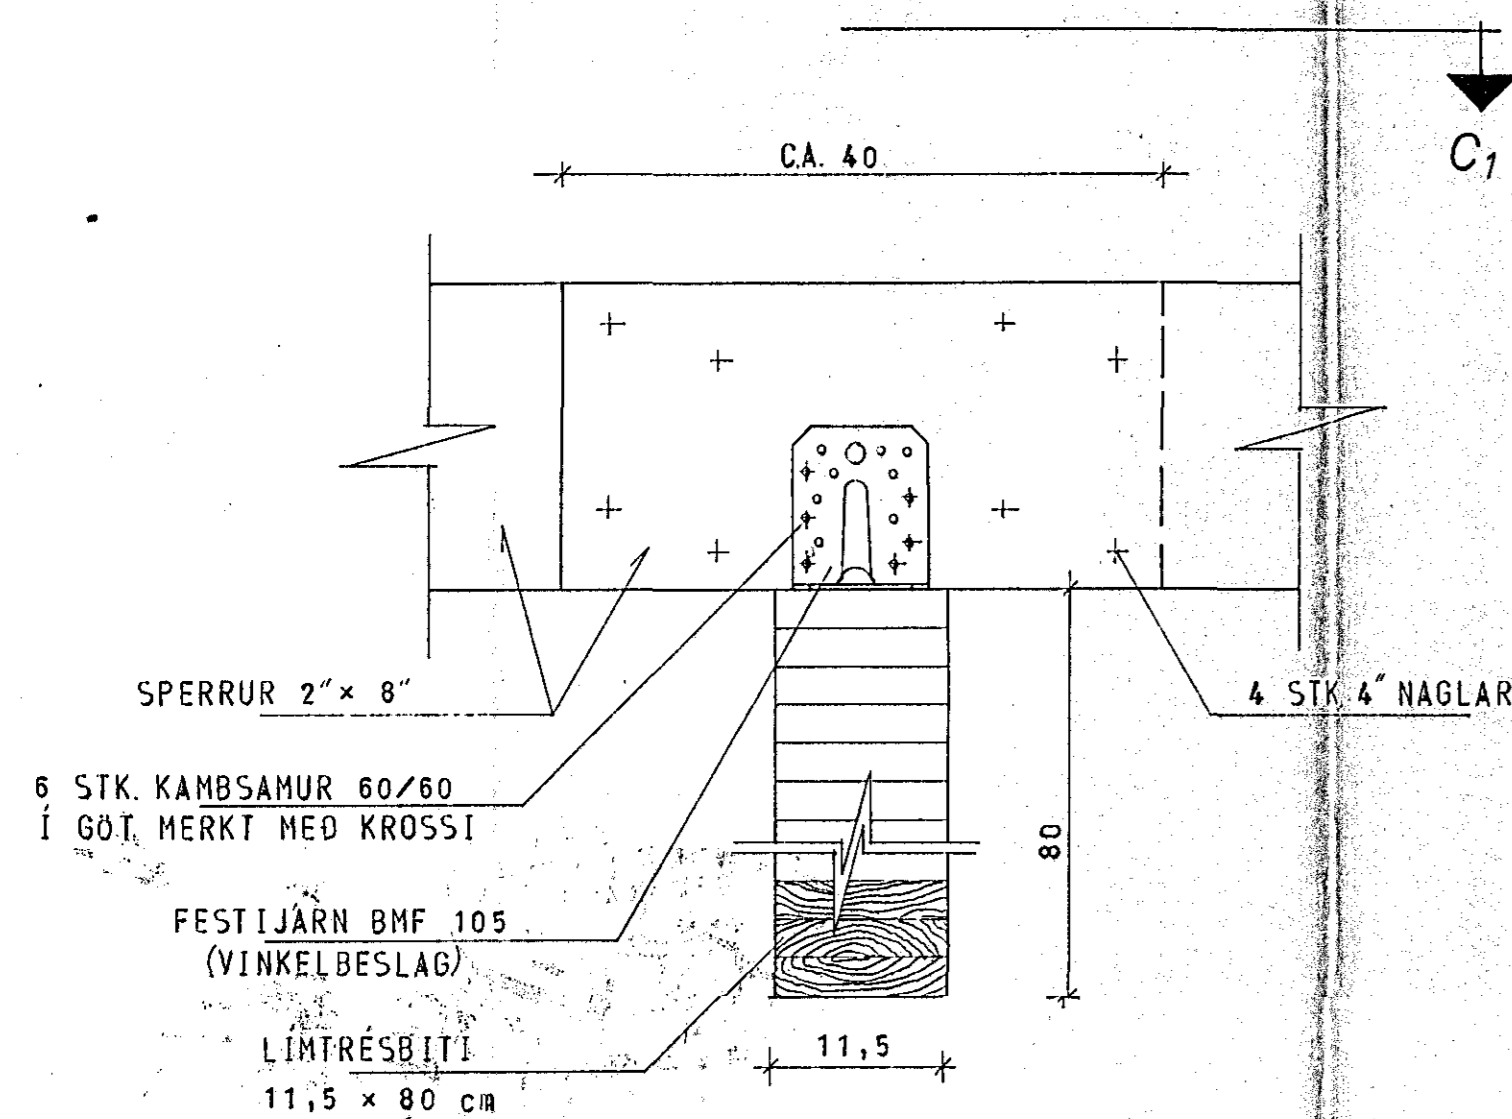

SÉRMYND I" 1:20

SNID C 1:5

SNID C1 1:5

SKÝRINGAR SJÁ TEIKN. NR. 1.0

SKÚTAHRAUN 7, HAFNARFIRÐI	MÆLIKVARDI 1:50 1:20 1:5	VERK 7923	TEIKN NR 13C
ÞAK SNID OG SÉRMYND	Hanna Teiknað: <i>ap</i>	Yfirfarið. Samb.	DAGS Maí '80.
JÓHANN GUNNAR BERGPÓRSSON VERKFR MVFI STRANDGÖTU 11 - HAFNARFIRÐI - SÍMI 63315	BREYTT		