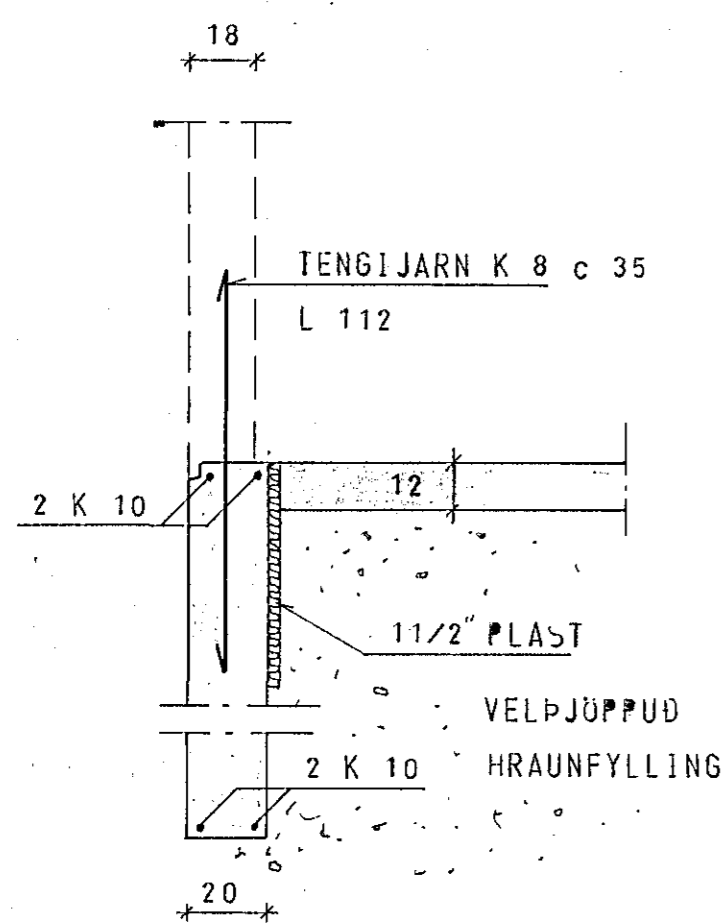

GRUNNMYND 1:50

SNID a 1:20

SNID b 1:20

SKÝRINGAR SJÁ TEIKN. NR. 1.0

SKÚTAHRAUN 7, HAFNARFIRÐI	MÆLIKVARDI 1:50 1:20	VERK 7923	TEIKN NR 1.1 C
UNDIRSTÖÐUR	Hanna Teiknað: BP	Yfirfarið Samb	DAGS JAN. '80
JÓHANN GUNNAR BERGÞÓRSSON VERKFR MVFI STRANDGÖTU 11, — HAFNARFIRÐI — Sími 53315	BREYTT		