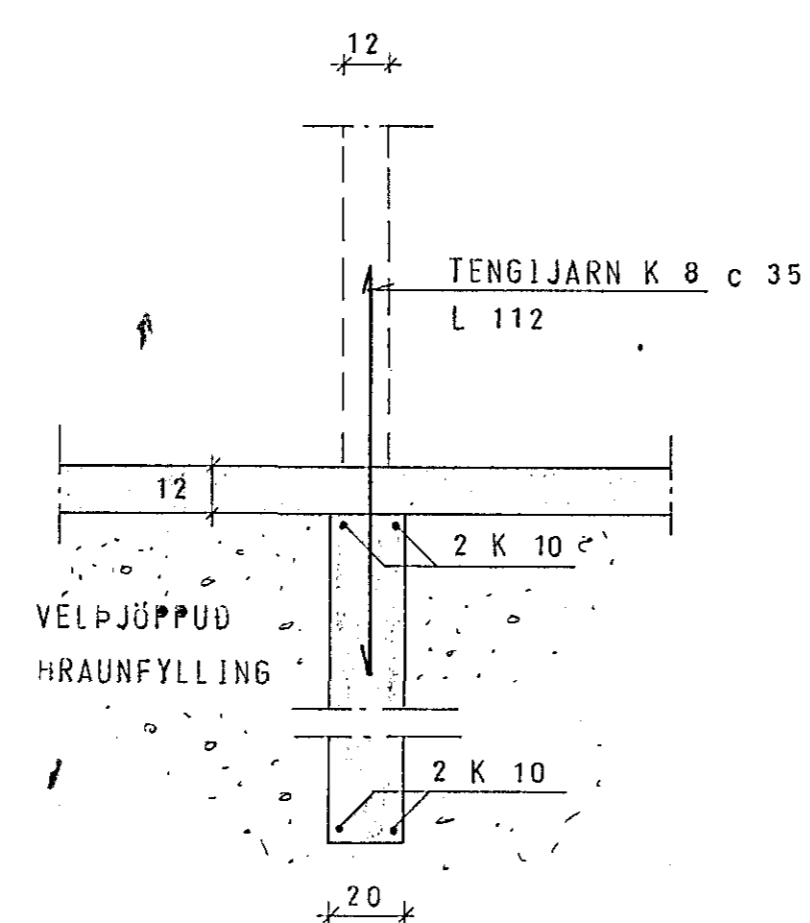

GRUNNMYND 1:50

SNID a 1:20

SNID b 1:20

SKÝRINGAR SJÁ TEIKN. NR. 1.0

SKÚTAHRAUN 7, HAFNARFIRÐI	MÆLIKVARDI 1:50 1:20	VERK 7923	TEIKN NR 1.1 C
UNDIRSTÖÐUR	Hanna Teiknað: BP	Yfirfarið Samb	DAGS JAN. '80
JÓHANN GUNNAR BERGÞÓRSSON VERKFR MVFI STRANDGÖTU 11, — HAFNARFIRÐI — Sími 53315	BREYTT		