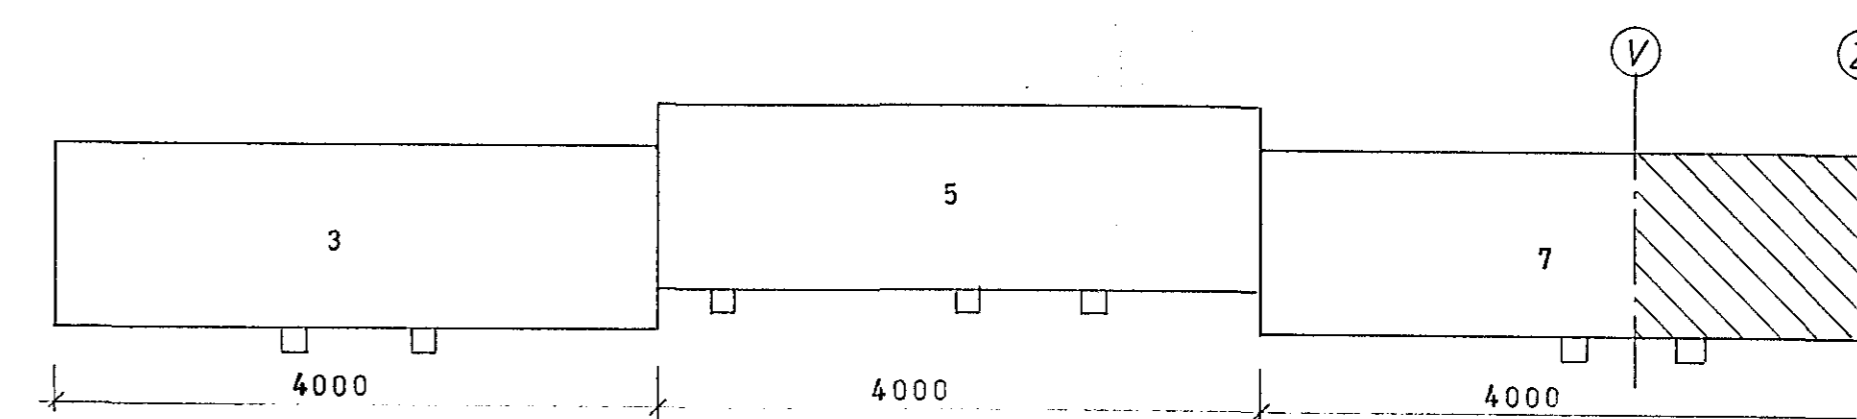

GRUNNMYND 1:50

SNID a 1:20

SNID b 1:20

SKÝRINGAR SJÁ TEIKN. NR. 1.0

SKÚTAHRAUN 7, HAFNARFIRÐI	MÆLIKVARDI 1:50 1:20	VERK 7923	TEIKN NR 1.1 C
UNDIRSTÖÐUR	Hanna Teiknað: BP	Yfirfarið Samb	DAGS JAN. '80
JÓHANN GUNNAR BERGÞÓRSSON VERKFR MVFI STRANDGÖTU 11, — HAFNARFIRÐI — Sími 53315	BREYTT		