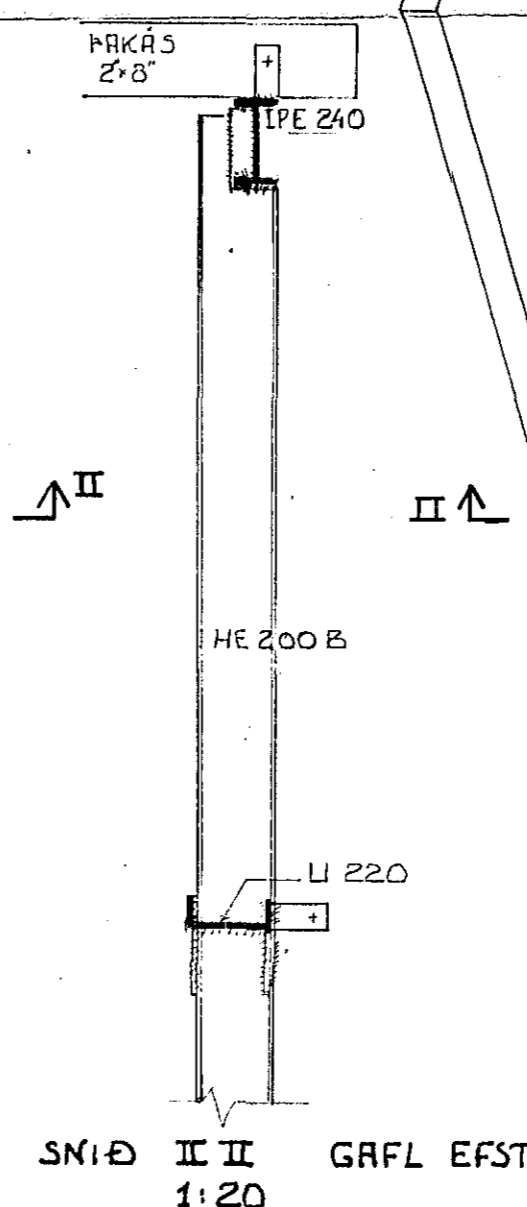

VINDSTIFING Í VEGG  
1:100

SNID II,  
FESTING PAKÁSA VIÐ  
STÁLBITA 1:10

PAKÁSAR GRUNNMYND 1:50

SNID II II  
1:20 GRÄFL EFST

STÄLGRIND Í GRÄFL 1:50

VEGI S.F. VERKFRÆDISTOFA TEIKN. NR. \_\_\_\_\_  
 Túngötu 6, Rvík. S: 20199 FEB '83  
 SKÚTAHRUN 9 HAFNARFJÆRÐI BLAD AF \_\_\_\_\_  
 STÄLGRIND Í GRÄFLI HANNAÐ RS \_\_\_\_\_  
 PAKÁSAR - GRUNNMYND TEIKNAD RS \_\_\_\_\_  
 VÆRF. \_\_\_\_\_  
 SAMR. \_\_\_\_\_

SKV: 1:50 1:20 1:10