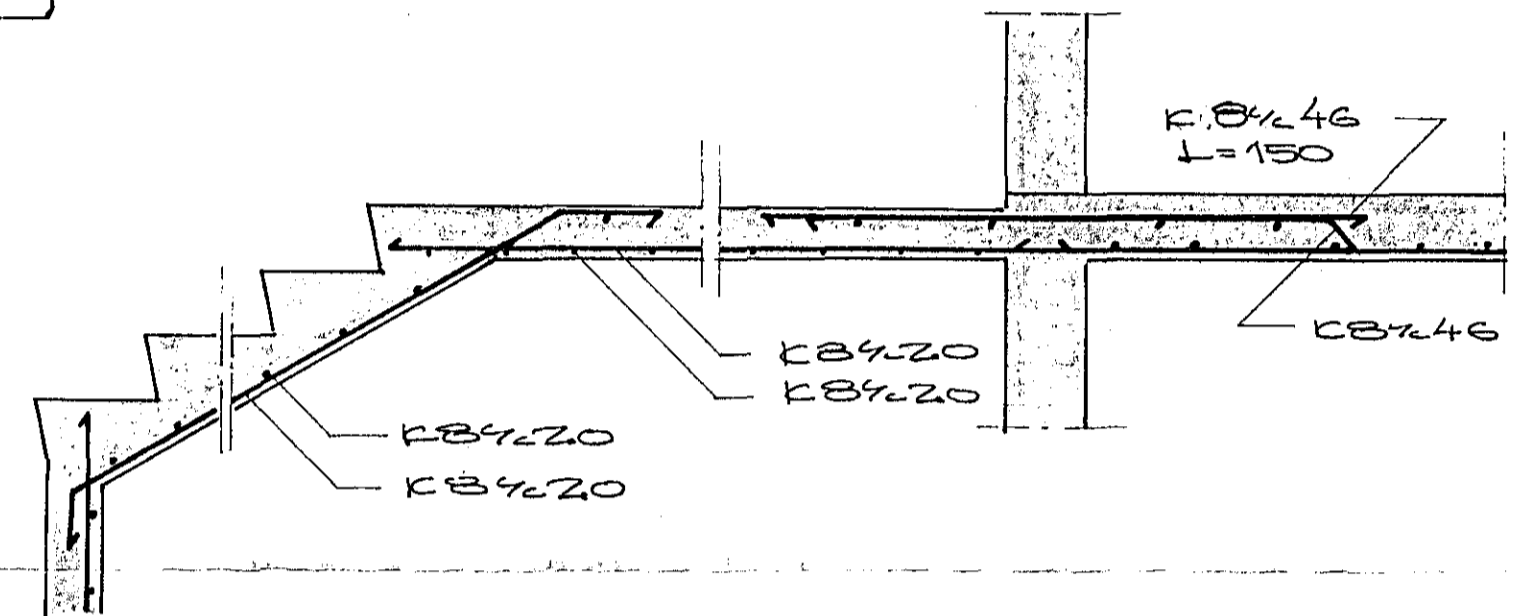

SNIP A 1:20

SNIP B 1:20

SNIP C 1:20

SNIP D 1:20

SNIP E 1:10

SNIP F 1:20

SMÍÐAUVANNA 25

SKYRINGAR.
 STAK KB 40
 STEYPA B 200
 MEÐR STÁL Í EFRA BÖÐI PLÖTU
 NEDRA
 DEYLISTANGIR KB 4/50 KOMI UNDR
 GRIND Í EFRA BÖÐI PLÖTU (YFIR YEGGJUM)
 STÁL, SÖHUATTOG ÖRN VÍSAR
 LÖGIST FYRST (NEÐST)
 10MM STÁL VIXLEGGIST UM 40CM A SAMSE
 ÖR
 ÖRNG UM ÖLL MURÖP KOMI 2K10 NEMA ANNARS
 SE GETIÐ Á TEIÐNINGU