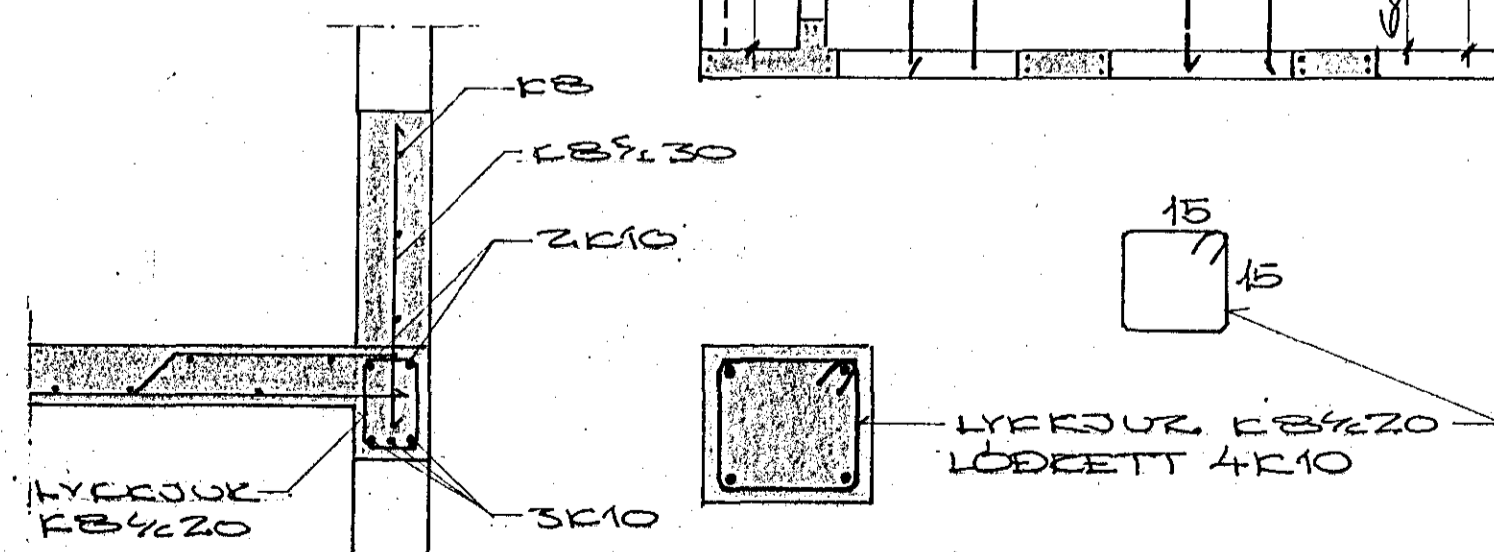

SNIP A 1:20

SNIP B 1:20

SNIP C 1:20

SNIP D 1:20

SNIP E 1:10

SNIP F 1:20

SMÍÐAUVANNA 25

SKYRINGAR.
 STAK KB 40
 STEYPA B 200
 MEÐR STÁL Í EFRA BÖÐI PLÖTU
 NEDRA
 DEYLISTANGIR KB 4/50 KOMI UNDR
 GRIND Í EFRA BÖÐI PLÖTU (YFIR YEGGJUM)
 STÁL, SÖHUATTOG ÖRN VÍSAR
 LÖGIST FYRST (NEÐST)
 10MM STÁL VIXLEGGIST UM 40CM A SAMSE
 ÖR
 ÖRNG UM ÖLL MURÖP KOMI 2K10 NEMA ANNARS
 SE GETIÐ Á TEIÐNINGU