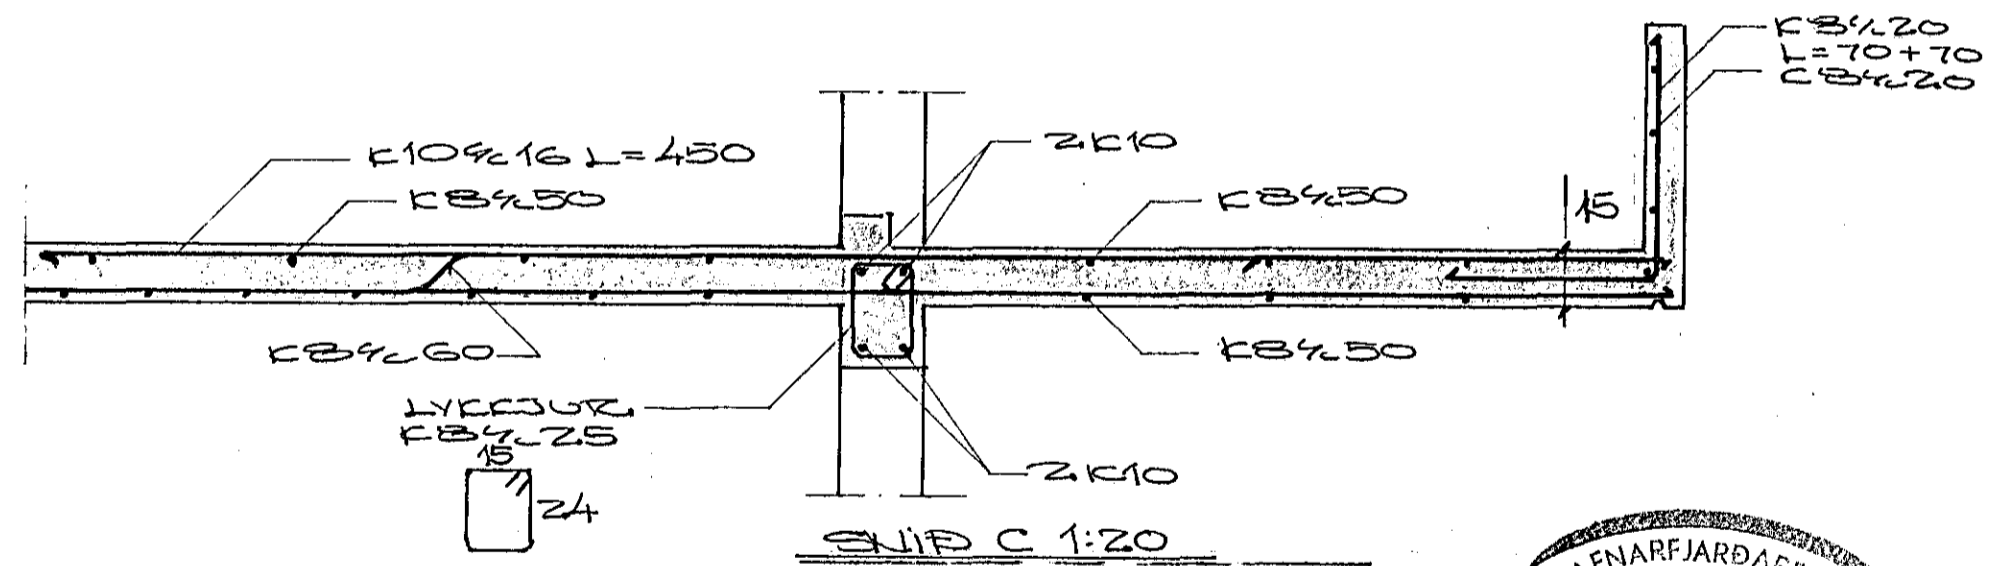

SNIP A 1:20

SNIP B 1:20

SNIP C 1:20

SNIP D 1:20

SNIP E 1:10

SNIP F 1:20

SMÍÐAUVANNA 25

SKYRINGAR.
 STAK KB 40
 STEYPA B 200
 MEÐR STÁL Í EFRA BÖÐI PLÖTU
 NEDRA
 DEYLISTANGIR KB 4/50 KOMI UNDR
 GRIND Í EFRA BÖÐI PLÖTU (YFIR YEGGJUM)
 STÁL, SÖHUATTOG ÖRN VÍSAR
 LÖGIST FYRST (NEÐST)
 10MM STÁL VIXLEGGIST UM 40CM A SAMSE
 ÖR
 ÖRNG UM ÖLL MURÖP KOMI 2K10 NEMA ANNARS
 SE GETIÐ Á TEIÐNINGU