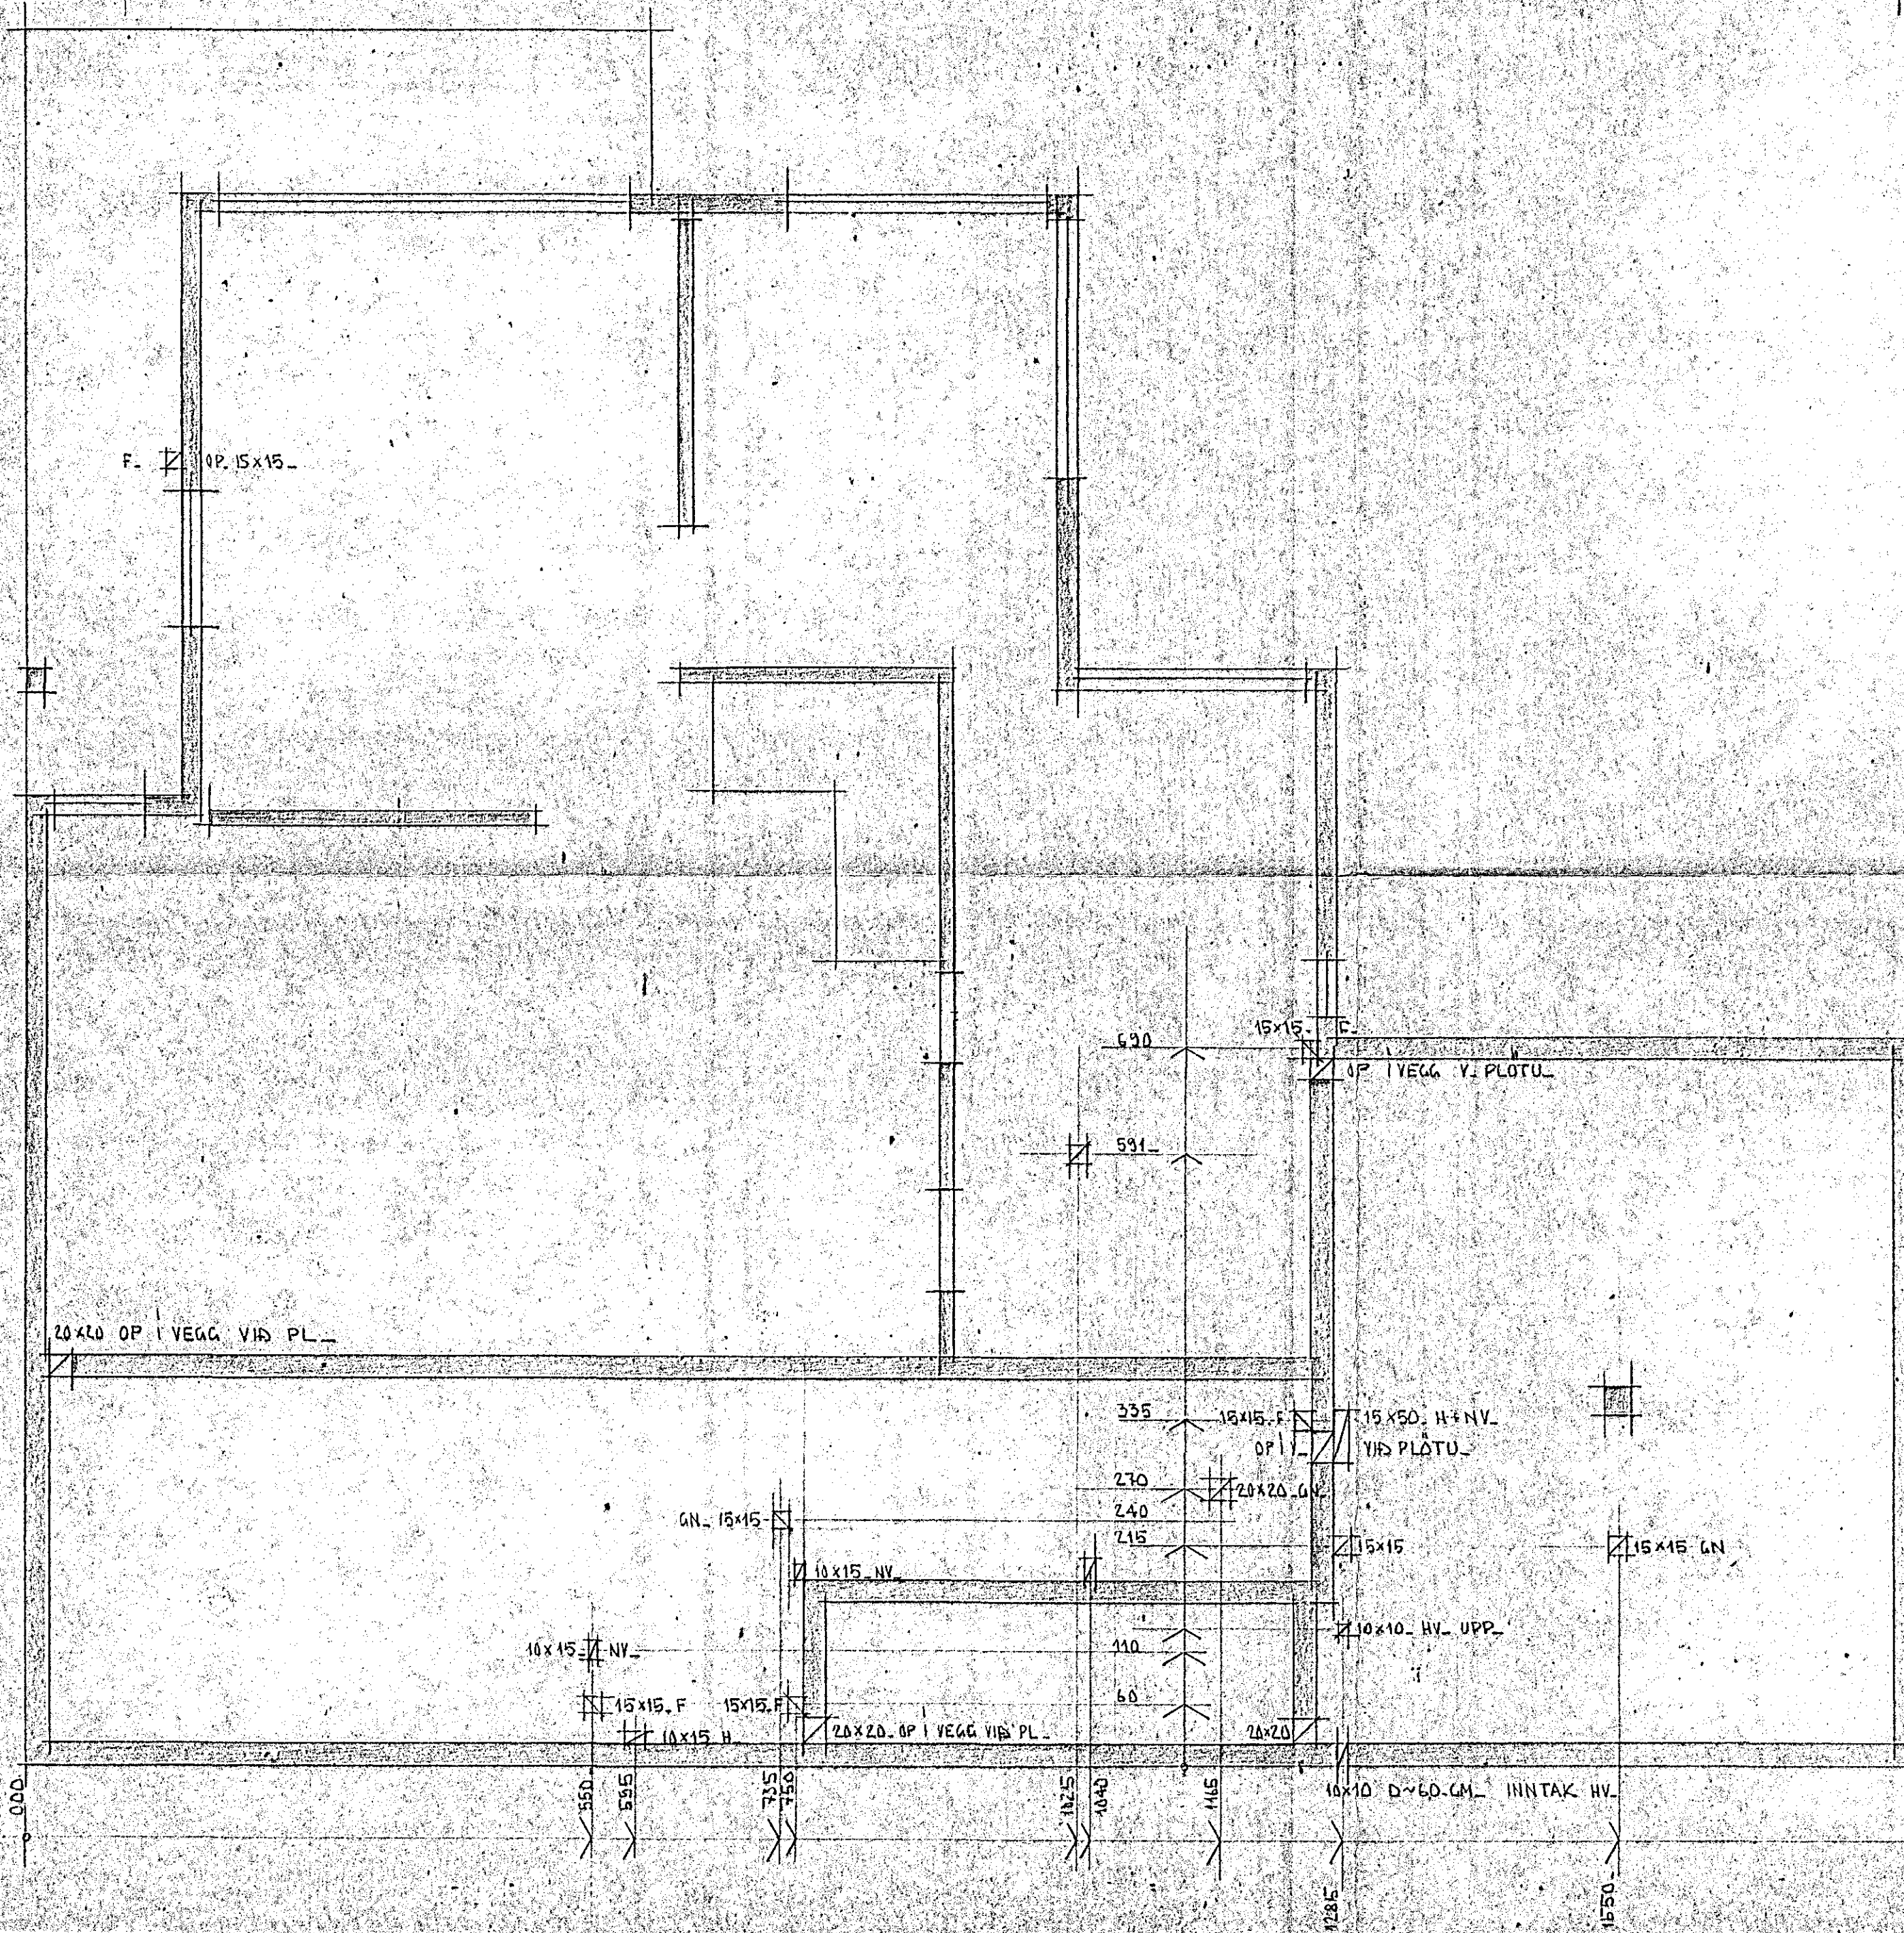

SMÁRAHVAMMUR 14

STADALHUS S.F.

TEIKNISTOFA SÍÐUMULA 31 SÍMI 83141

VERKEFNI Járnhent steypa slifar og úrtök.	DAGS.	1980	VERK NR SU 40
	MKV.	1:50	
	BR.		
	BLAD NR	2.02.1	

Smárahvammur 14, Hafnarfirði

Sigurður Guðmundsson
SIGURÐUR GUÐMUNDSSON **SIGURÐUR P. KRISTJÁNSSON** FTFÍ