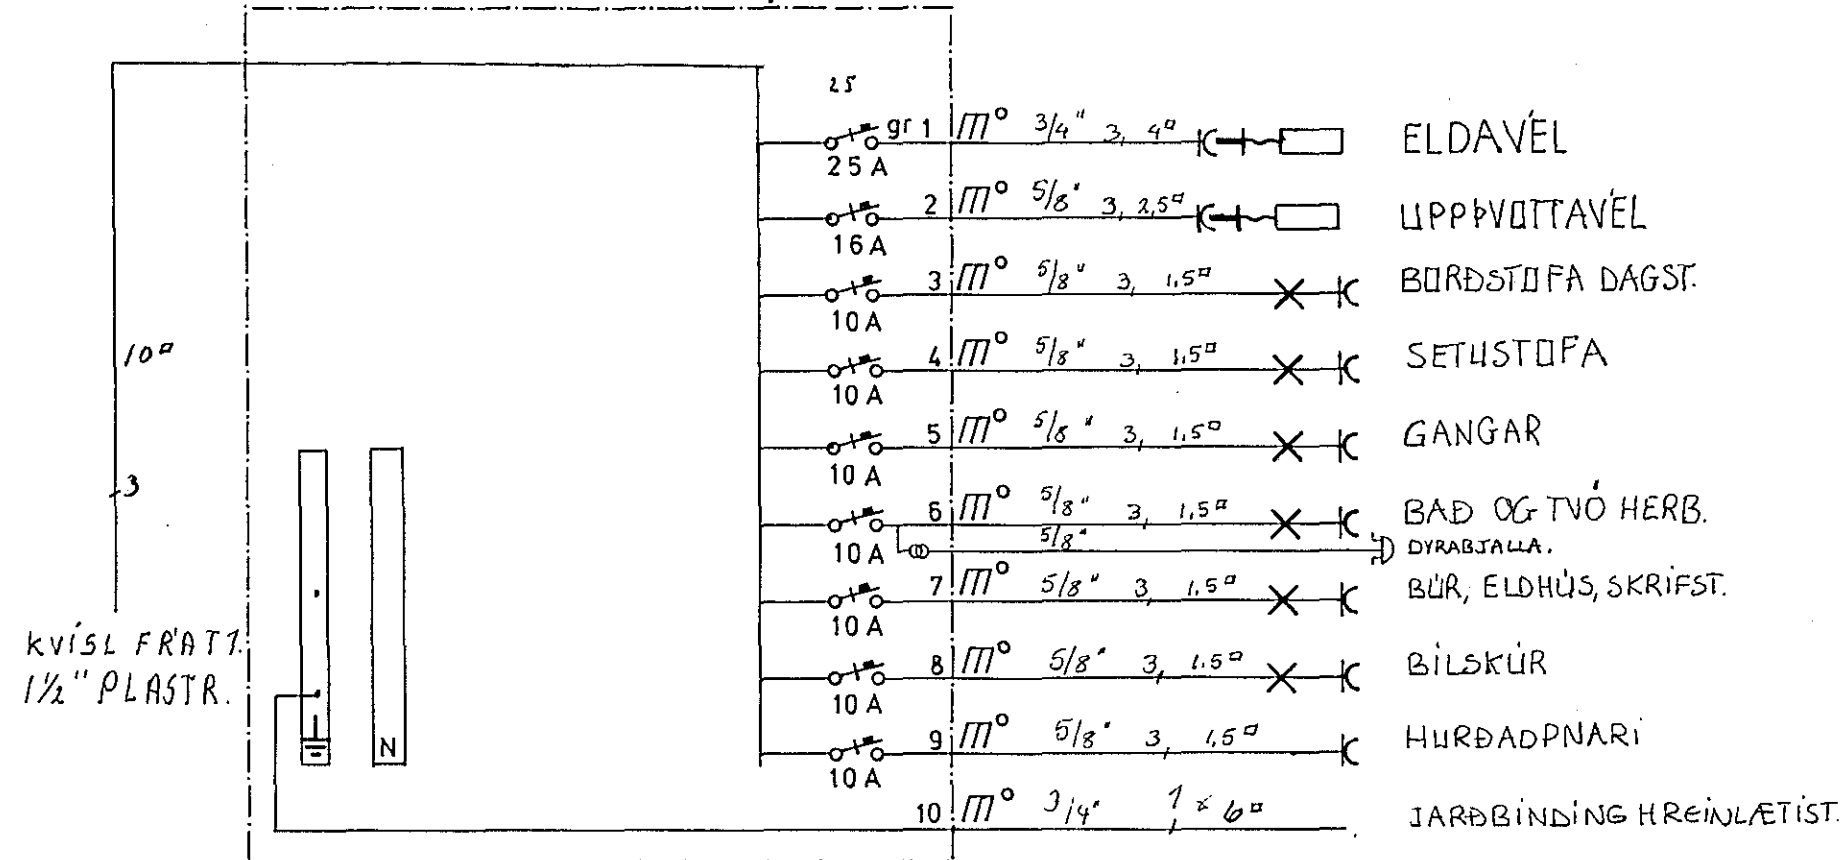

JBP 112/4

TAFLA T 3

AFSTÖÐUMYND 1:500

SMÁRAHVAMMUR

JBP 112/4

TAFLA T 2

J.B.P. 114

SMÁRAHVAMMUR 16 HAFNARFIRÐI.

RAFLÖGN

AFSTÖÐUMYND 1:500
ÞVERSNIÐ 1:100
EINLÍNUMYNDIR T 1 T 2 T 3

Sigurður Skarphéðinsson,
Sími. 5.2901

Sig. Skarphéðinsson

Hannad S.S.	Mkv. 1:500 1:100
Teiknad S.S.	Dags. MARZ 80
Yfirlit G.G.	Nr. 3 AF3