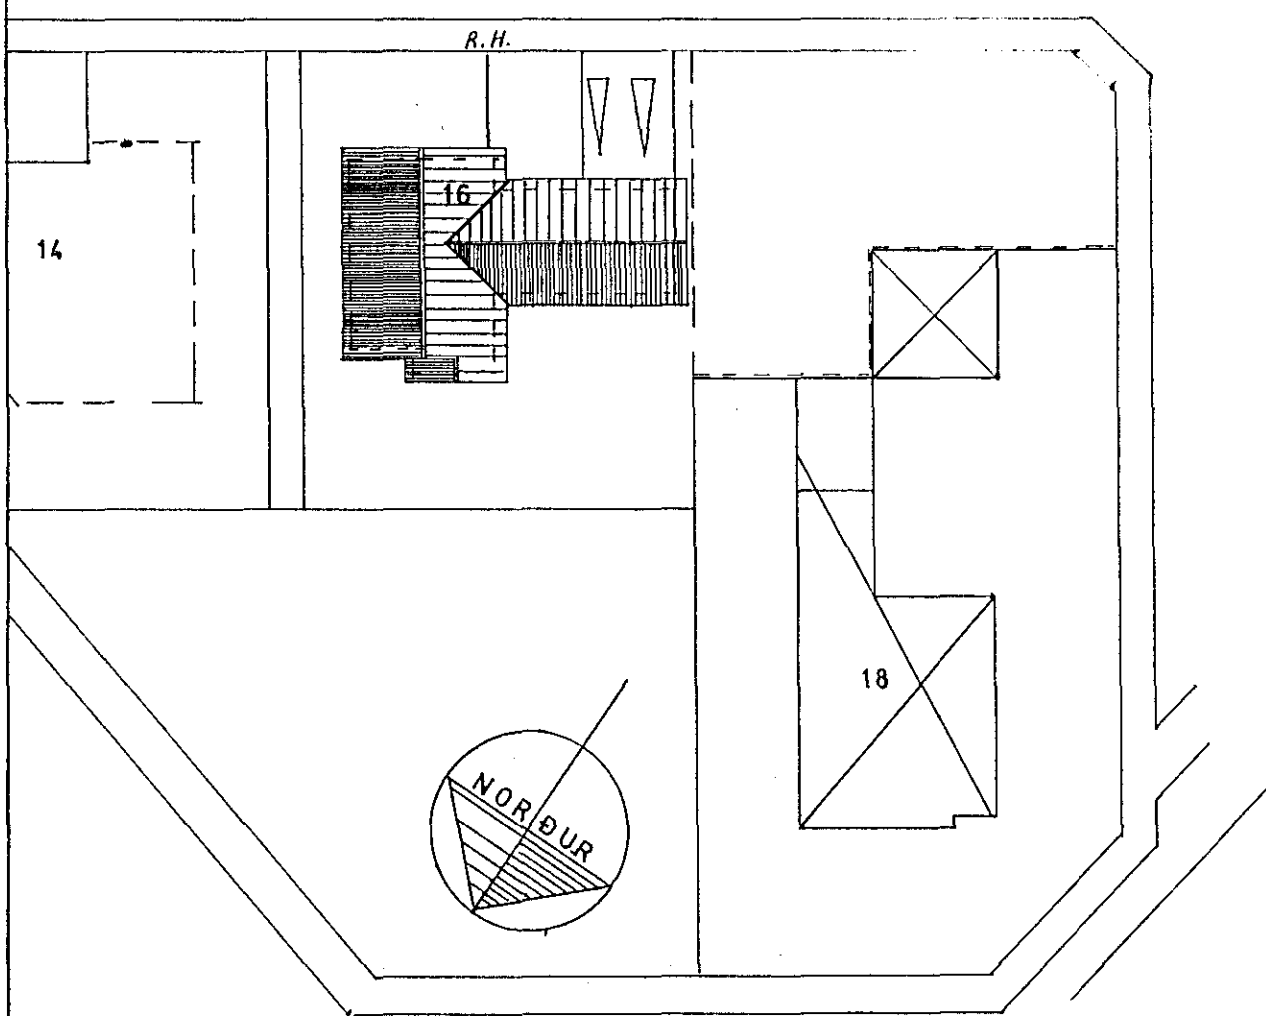

JBP 112/4

TAFLA T 3

AFSTÖÐUMYND 1:500

SMÁRAHVAMMUR

JBP 112/4

TAFLA T 2

J.B.P. 114

SMÁRAHVAMMUR 16 HAFNARFIRÐI.

RAFLÖGN

AFSTÖÐUMYND 1:500
ÞVERSNIÐ 1:100
EINLÍNUMYNDIR T 1 T 2 T 3

Sigurður Skarphéðinsson,
Sími. 5.2901

Sig. Skarphéðinsson

Hannad S.S.	Mkv. 1:500 1:100
Teiknad S.S.	Dags. MARZ 80
Yfirlit G.G.	Nr. 3 AF3