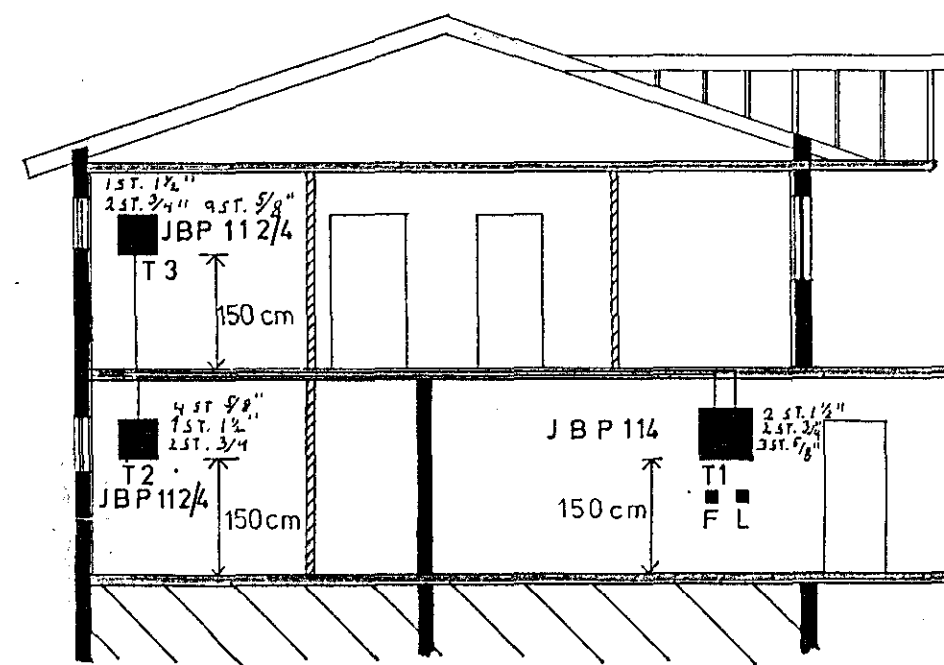

JBP 112/4

TAFLA T 3

AFSTÖÐUMYND 1:500

SMÁRAHVAMMUR

JBP 112/4

TAFLA T 2

J.B.P. 114

SMÁRAHVAMMUR 16 HAFNARFIRÐI.

RAFLÖGN

AFSTÖÐUMYND 1:500
ÞVERSNIÐ 1:100
EINLÍNUMYNDIR T 1 T 2 T 3

Sigurður Skarphéðinsson,
Sími. 5.2901

Sig. Skarphéðinsson

Hannad S.S.	Mkv. 1:500 1:100
Teiknad S.S.	Dags. MARZ 80
Yfirlit G.G.	Nr. 3 AF3