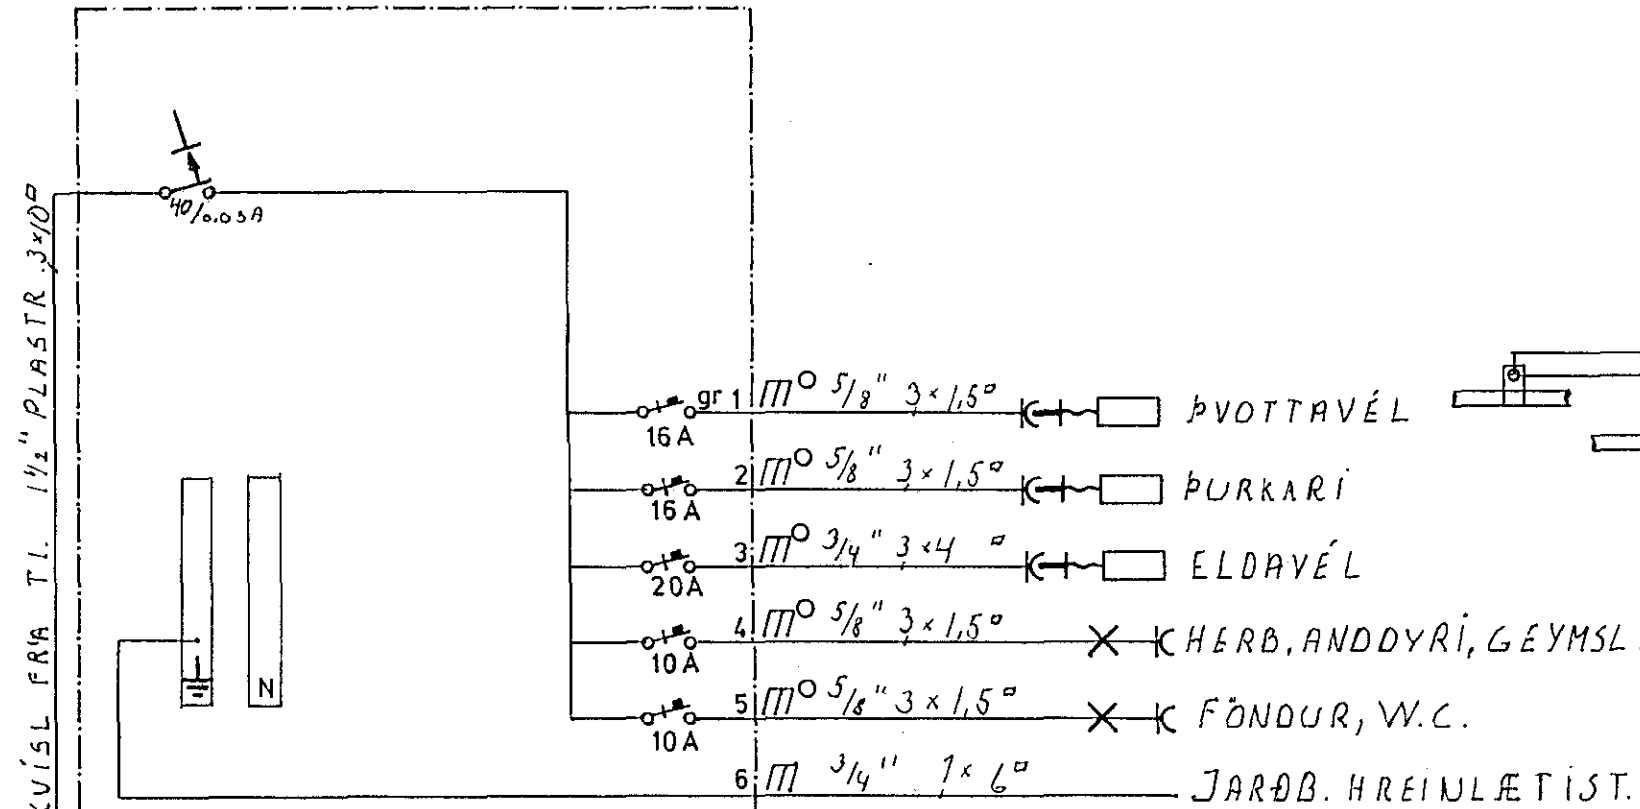

JBP 112/4

TAFLA T 3

AFSTÖÐUMYND 1:500

SMÁRAHVAMMUR

JBP 112/4

TAFLA T 2

J.B.P. 114

SMÁRAHVAMMUR 16 HAFNARFIRÐI.

RAFLÖGN

AFSTÖÐUMYND 1:500
ÞVERSNIÐ 1:100
EINLÍNUMYNDIR T 1 T 2 T 3

Sigurður Skarphéðinsson,
Sími. 5.2901

Sig. Skarphéðinsson

Hannad S.S.	Mkv. 1:500 1:100
Teiknad S.S.	Dags. MARZ 80
Yfirlit G.G.	Nr. 3 AF3