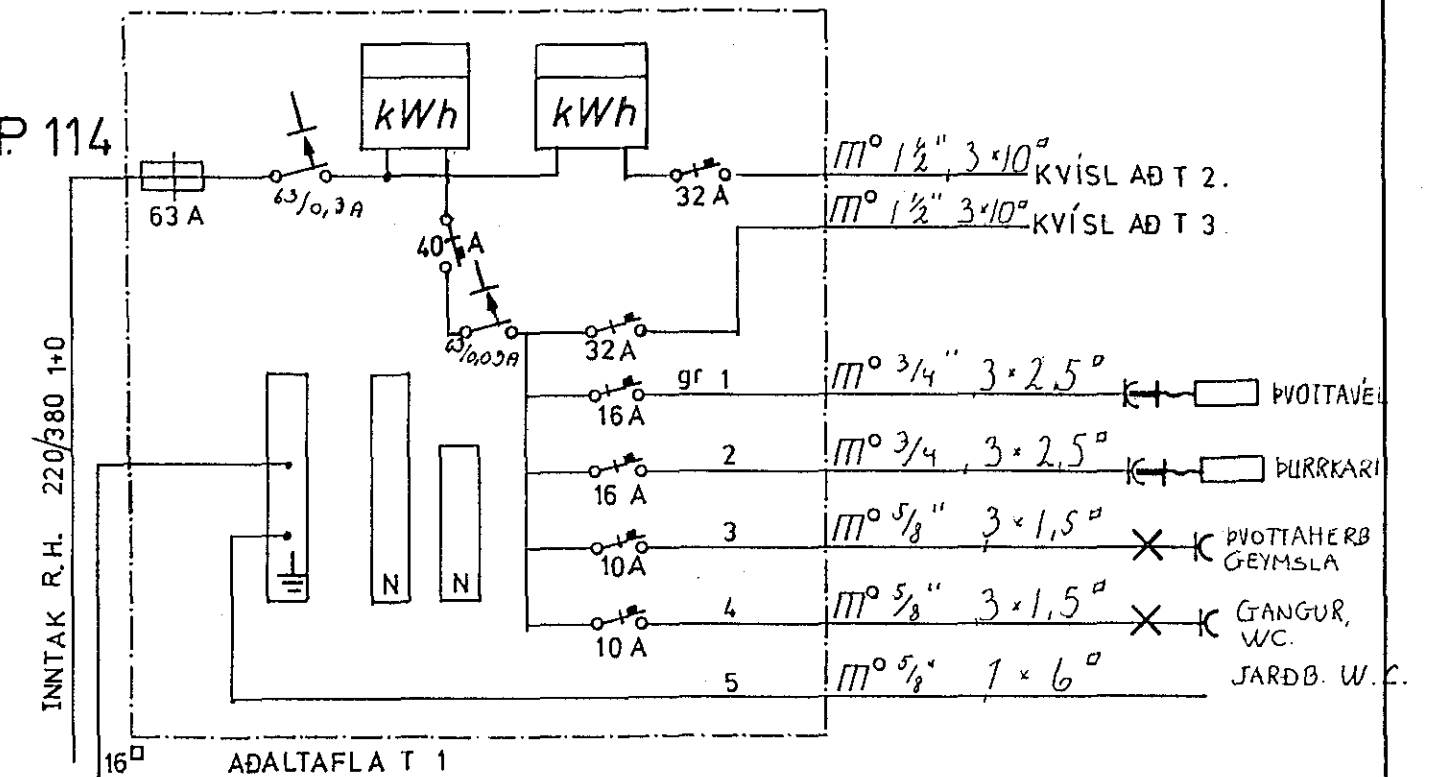

JBP 112/4

TAFLA T 3

AFSTÖÐUMYND 1:500

SMÁRAHVAMMUR

JBP 112/4

TAFLA T 2

J.B.P. 114

SMÁRAHVAMMUR 16 HAFNARFIRÐI.

RAFLÖGN

AFSTÖÐUMYND 1:500
ÞVERSNIÐ 1:100
EINLÍNUMYNDIR T 1 T 2 T 3

Sigurður Skarphéðinsson,
Sími. 5.2901

Sig. Skarphéðinsson

Hannad S.S.	Mkv. 1:500 1:100
Teiknad S.S.	Dags. MARZ 80
Yfirlit G.G.	Nr. 3 AF3