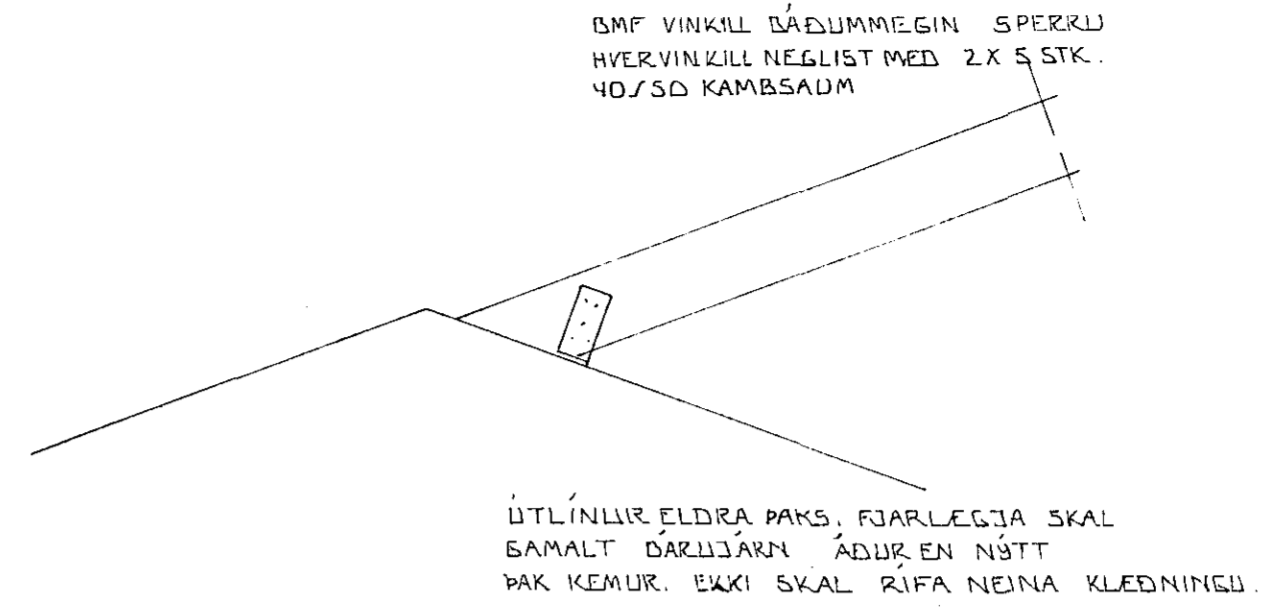

SNID B-B ~ 1:10.

SNID B1 - B1 ~ 1:10

SNID A - A 1:10

DEILI C 1:10

BR.NR.	DAGS.	EDLI Breytingar	SIGN.
		SMÁRAHVAMMUR 18 HAFNARFIRÐI	DAGS. JÚNÍ '83
		SNID OG SÉRMÝNDIR.	HANNAÐ
			TEIKNAR
			VERK NR. 8236
MÆLIKV. ~ 1:10		SIGURÐUR ÞORLEIFSSON TEKNIFRÆÐINGUR F.T.F.I.	BLAD NR.
		STRANDGÖTU 11 HAFNARFIRÐI SÍMI 54751	