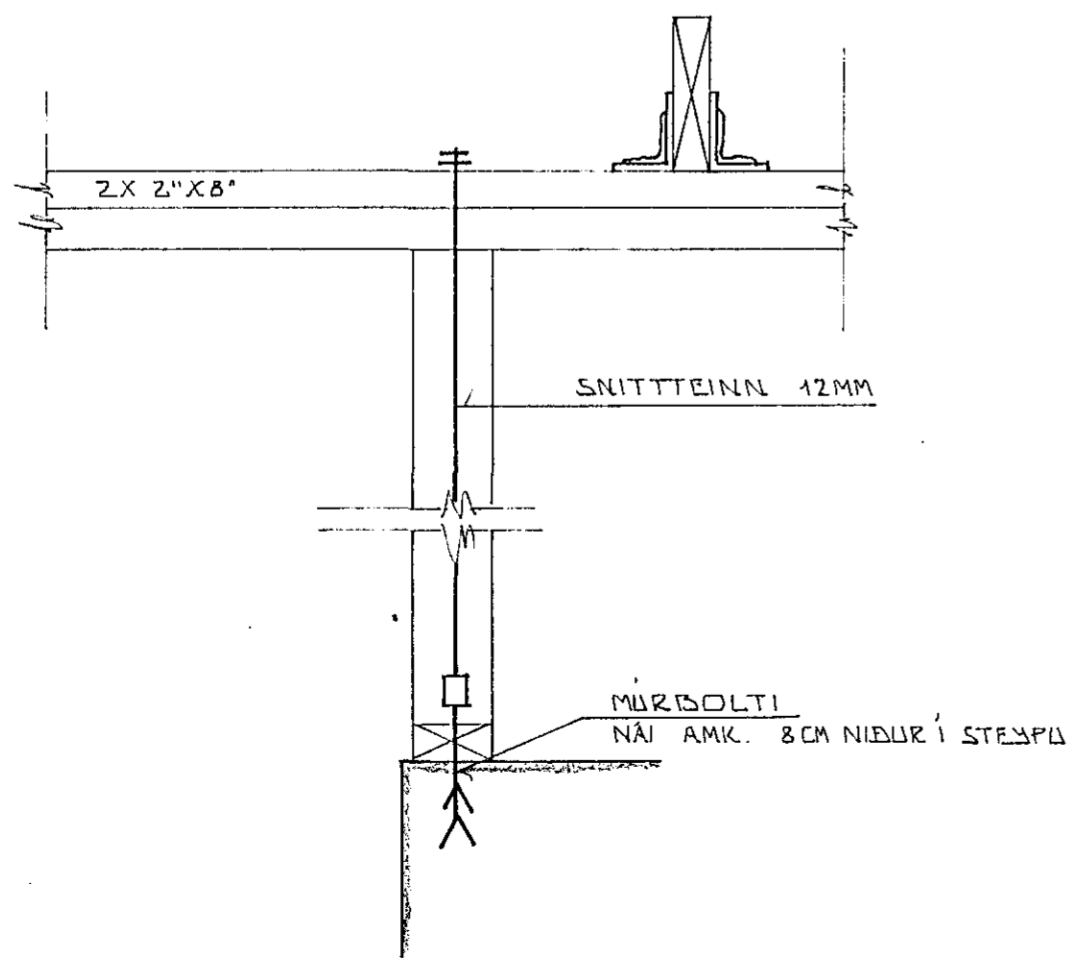

SNID B-B ~ 1:10.

SNID B1 - B1 ~ 1:10

SNID A - A 1:10

DEILI C 1:10

BR.NR.	DAGS.	EDLI Breytingar	SIGN.
		SMÁRAHVAMMUR 18 HAFNARFIRÐI	DAGS. JÚNÍ '83
		SNID OG SÉRMÝNDIR.	HANNAÐ
			TEIKNAR
			VERK NR. 8236
MÆLIKV. ~ 1:10		SIGURÐUR ÞORLEIFSSON TEKNIFRÆÐINGUR F.T.F.I.	BLAD NR.
		STRANDGÖTU 11 HAFNARFIRÐI SÍMI 54751	