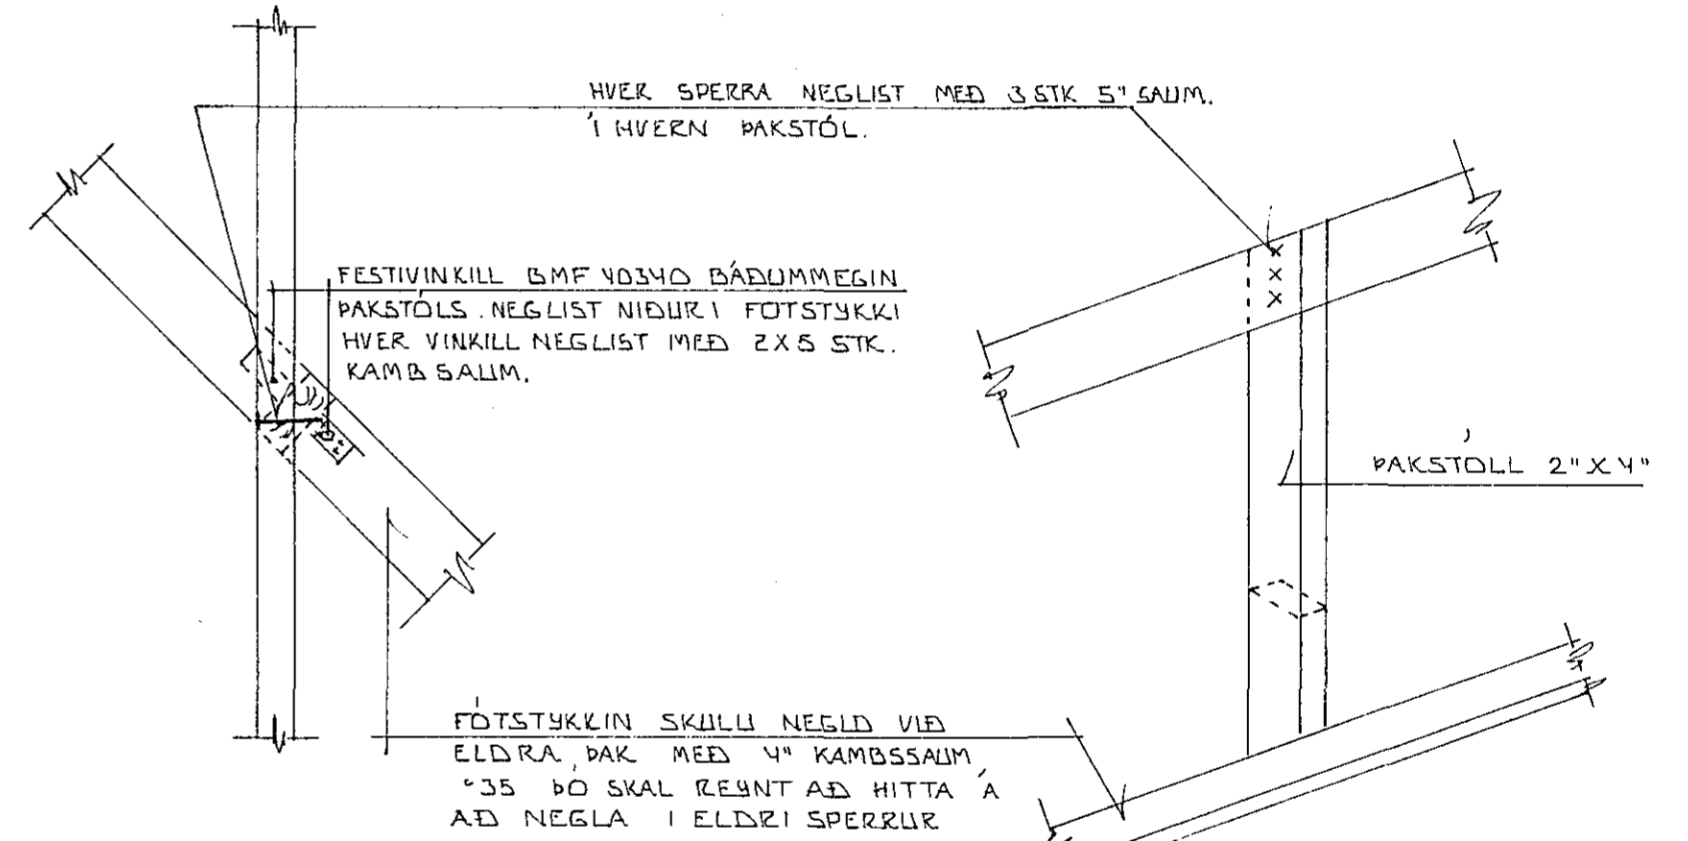

SNID B-B ~ 1:10.

SNID B1 - B1 ~ 1:10

SNID A - A 1:10

DEILI C 1:10

BR.NR.	DAGS.	EDLI Breytingar	SIGN.
		SMÁRAHVAMMUR 18 HAFNARFIRÐI	DAGS. JÚNÍ '83
		SNID OG SÉRMÝNDIR.	HANNAÐ
			TEIKNAR
			VERK NR. 8236
MÆLIKV. ~ 1:10		SIGURÐUR ÞORLEIFSSON TEKNIFRÆÐINGUR F.T.F.I.	BLAD NR.
		STRANDGÖTU 11 HAFNARFIRÐI SÍMI 54751	