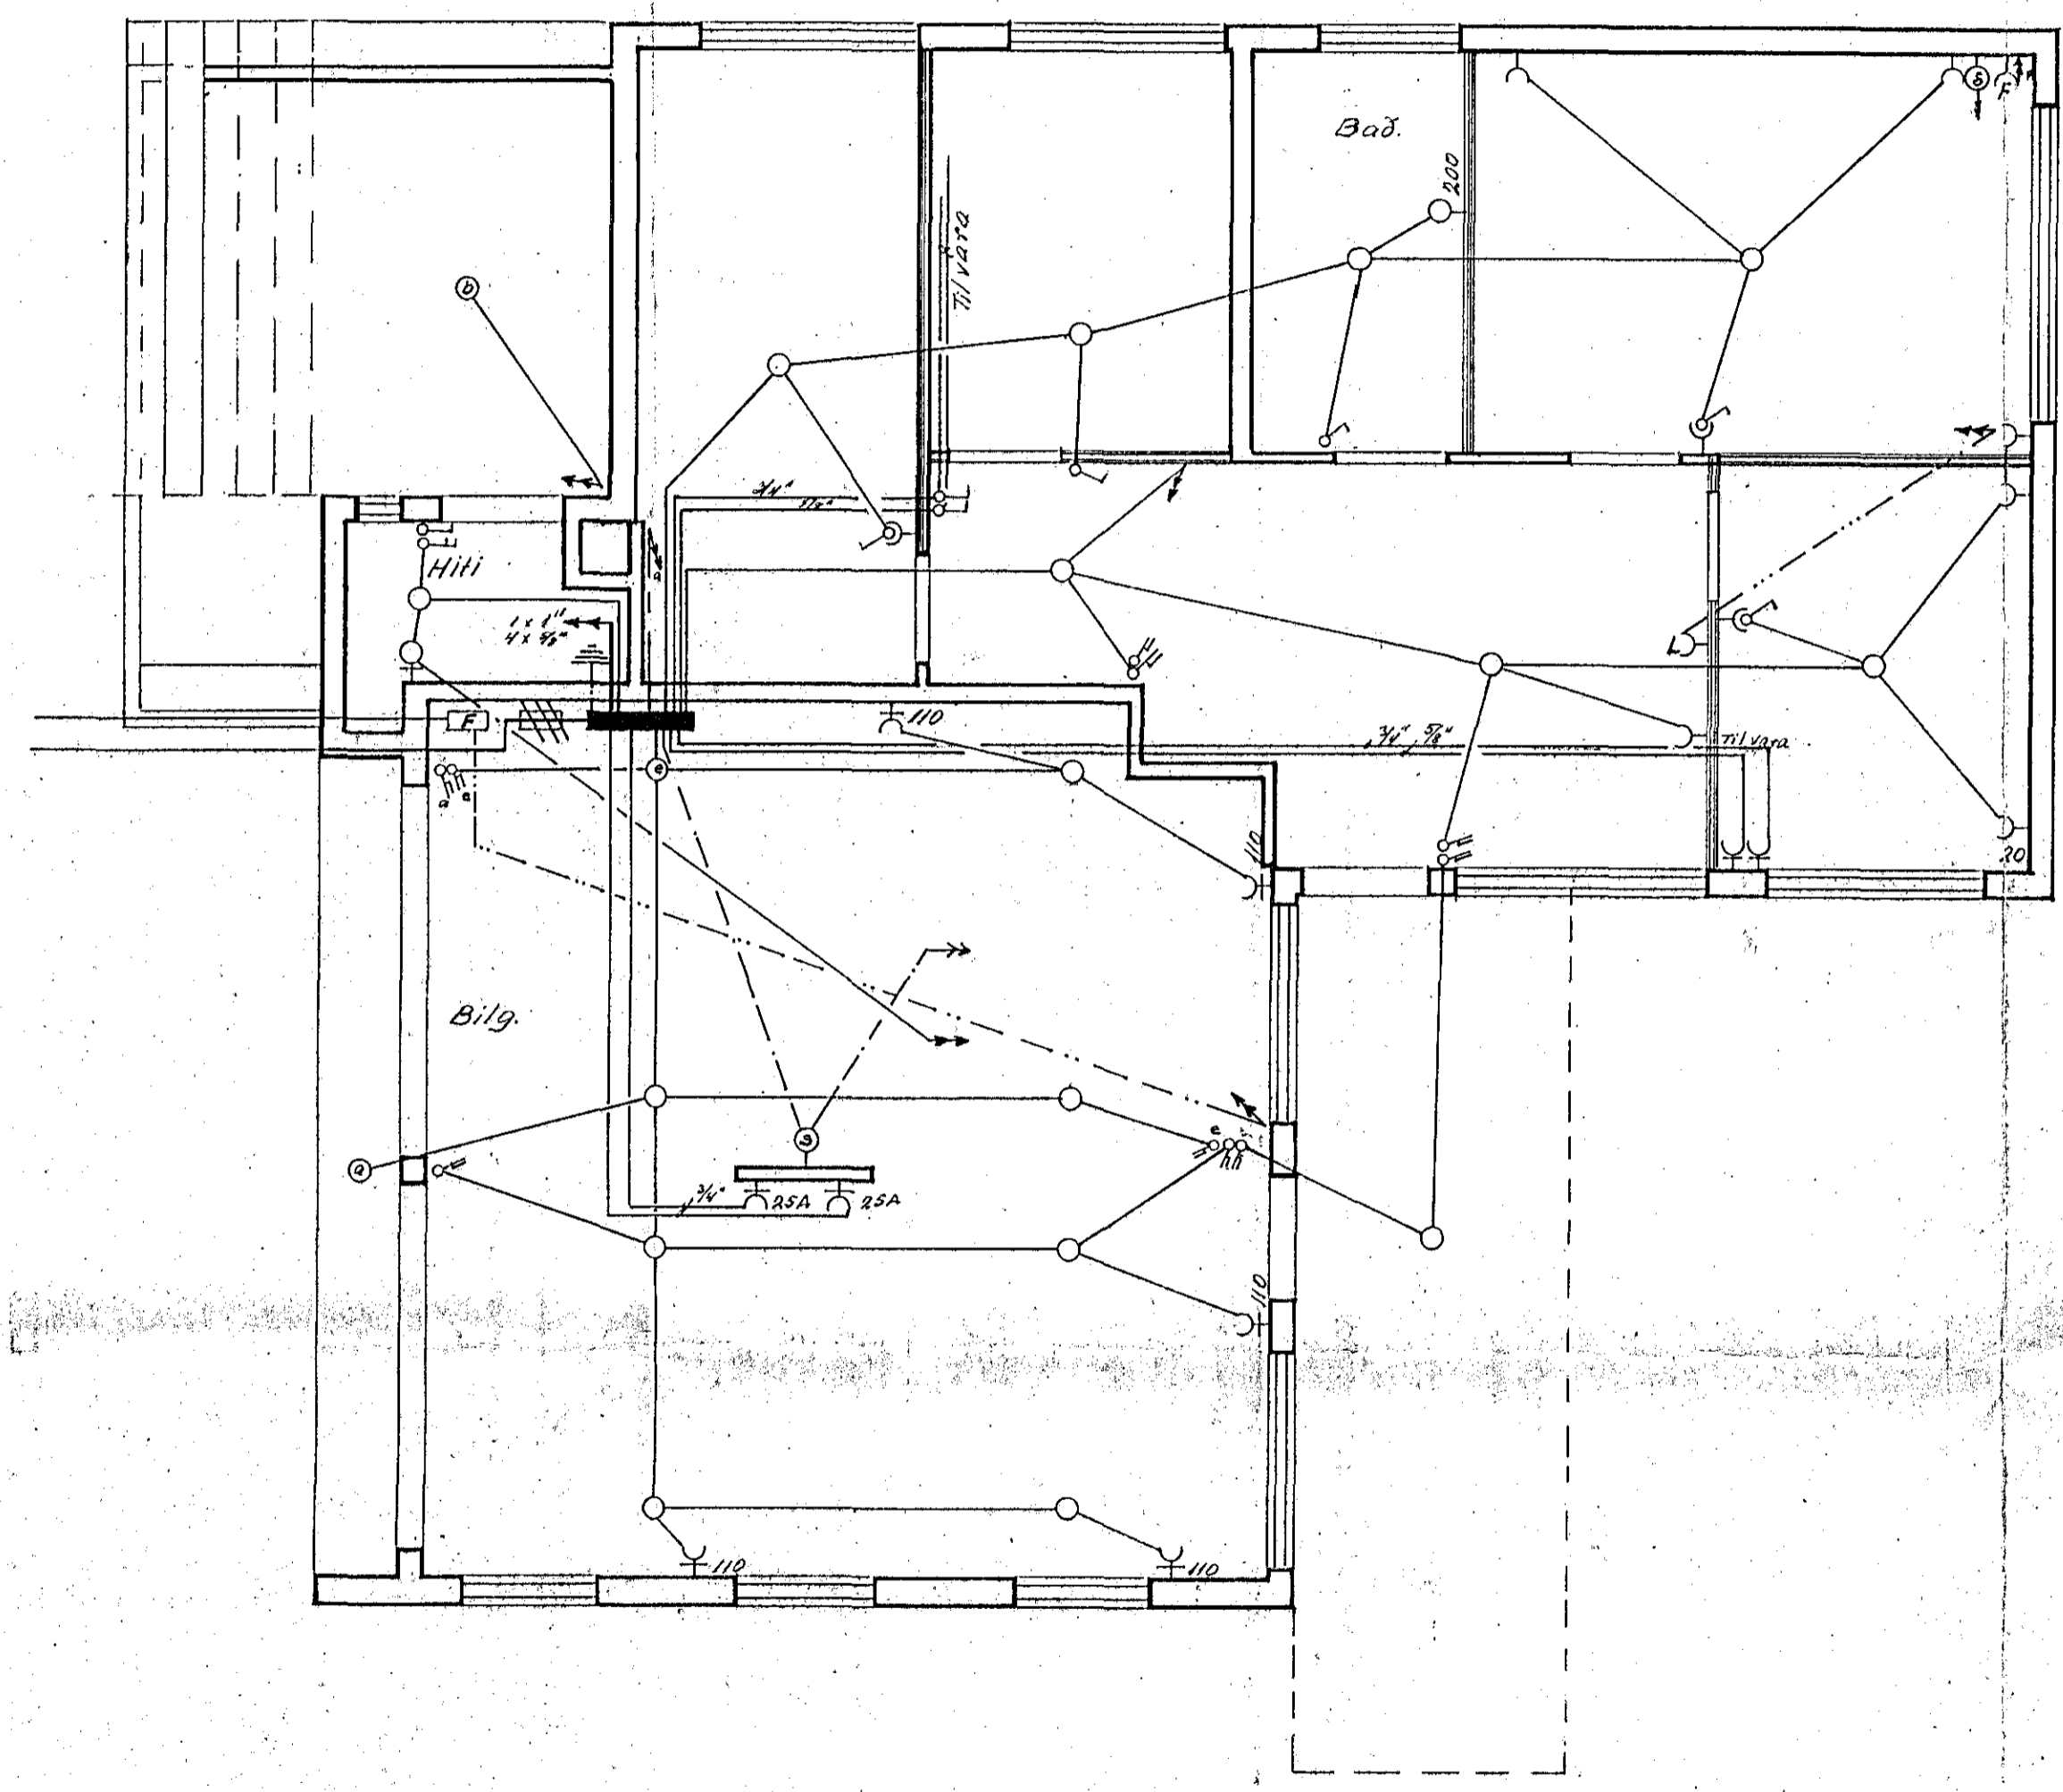

Húsvéita nr. 2100. Teikning nr. 1274  
 Samþykkt þ. 10. 9. 1971  
 f.h. RAFVEITU HAFNARFJARÐAR  
*Jónas Kristjánsson*  
 Eittíttimáður rannsóknir

Inntök samþykkt 10. 9. 1971  
 f.h. RAFVEITU HAFNARFJARÐAR  
 Verktáttari  
*Pállinn Kristjánsson*

DAGS.	NAFN.	KELDUHVAMMUR NR. 25 RAFLAGNATEIKNING	KV. 1:50
FR.DR.	SV.D.		
TEIKN.			
Grunnmynd Kjallara		<i>Stefan D. Þorsteinsson</i>	SÍMI 32136