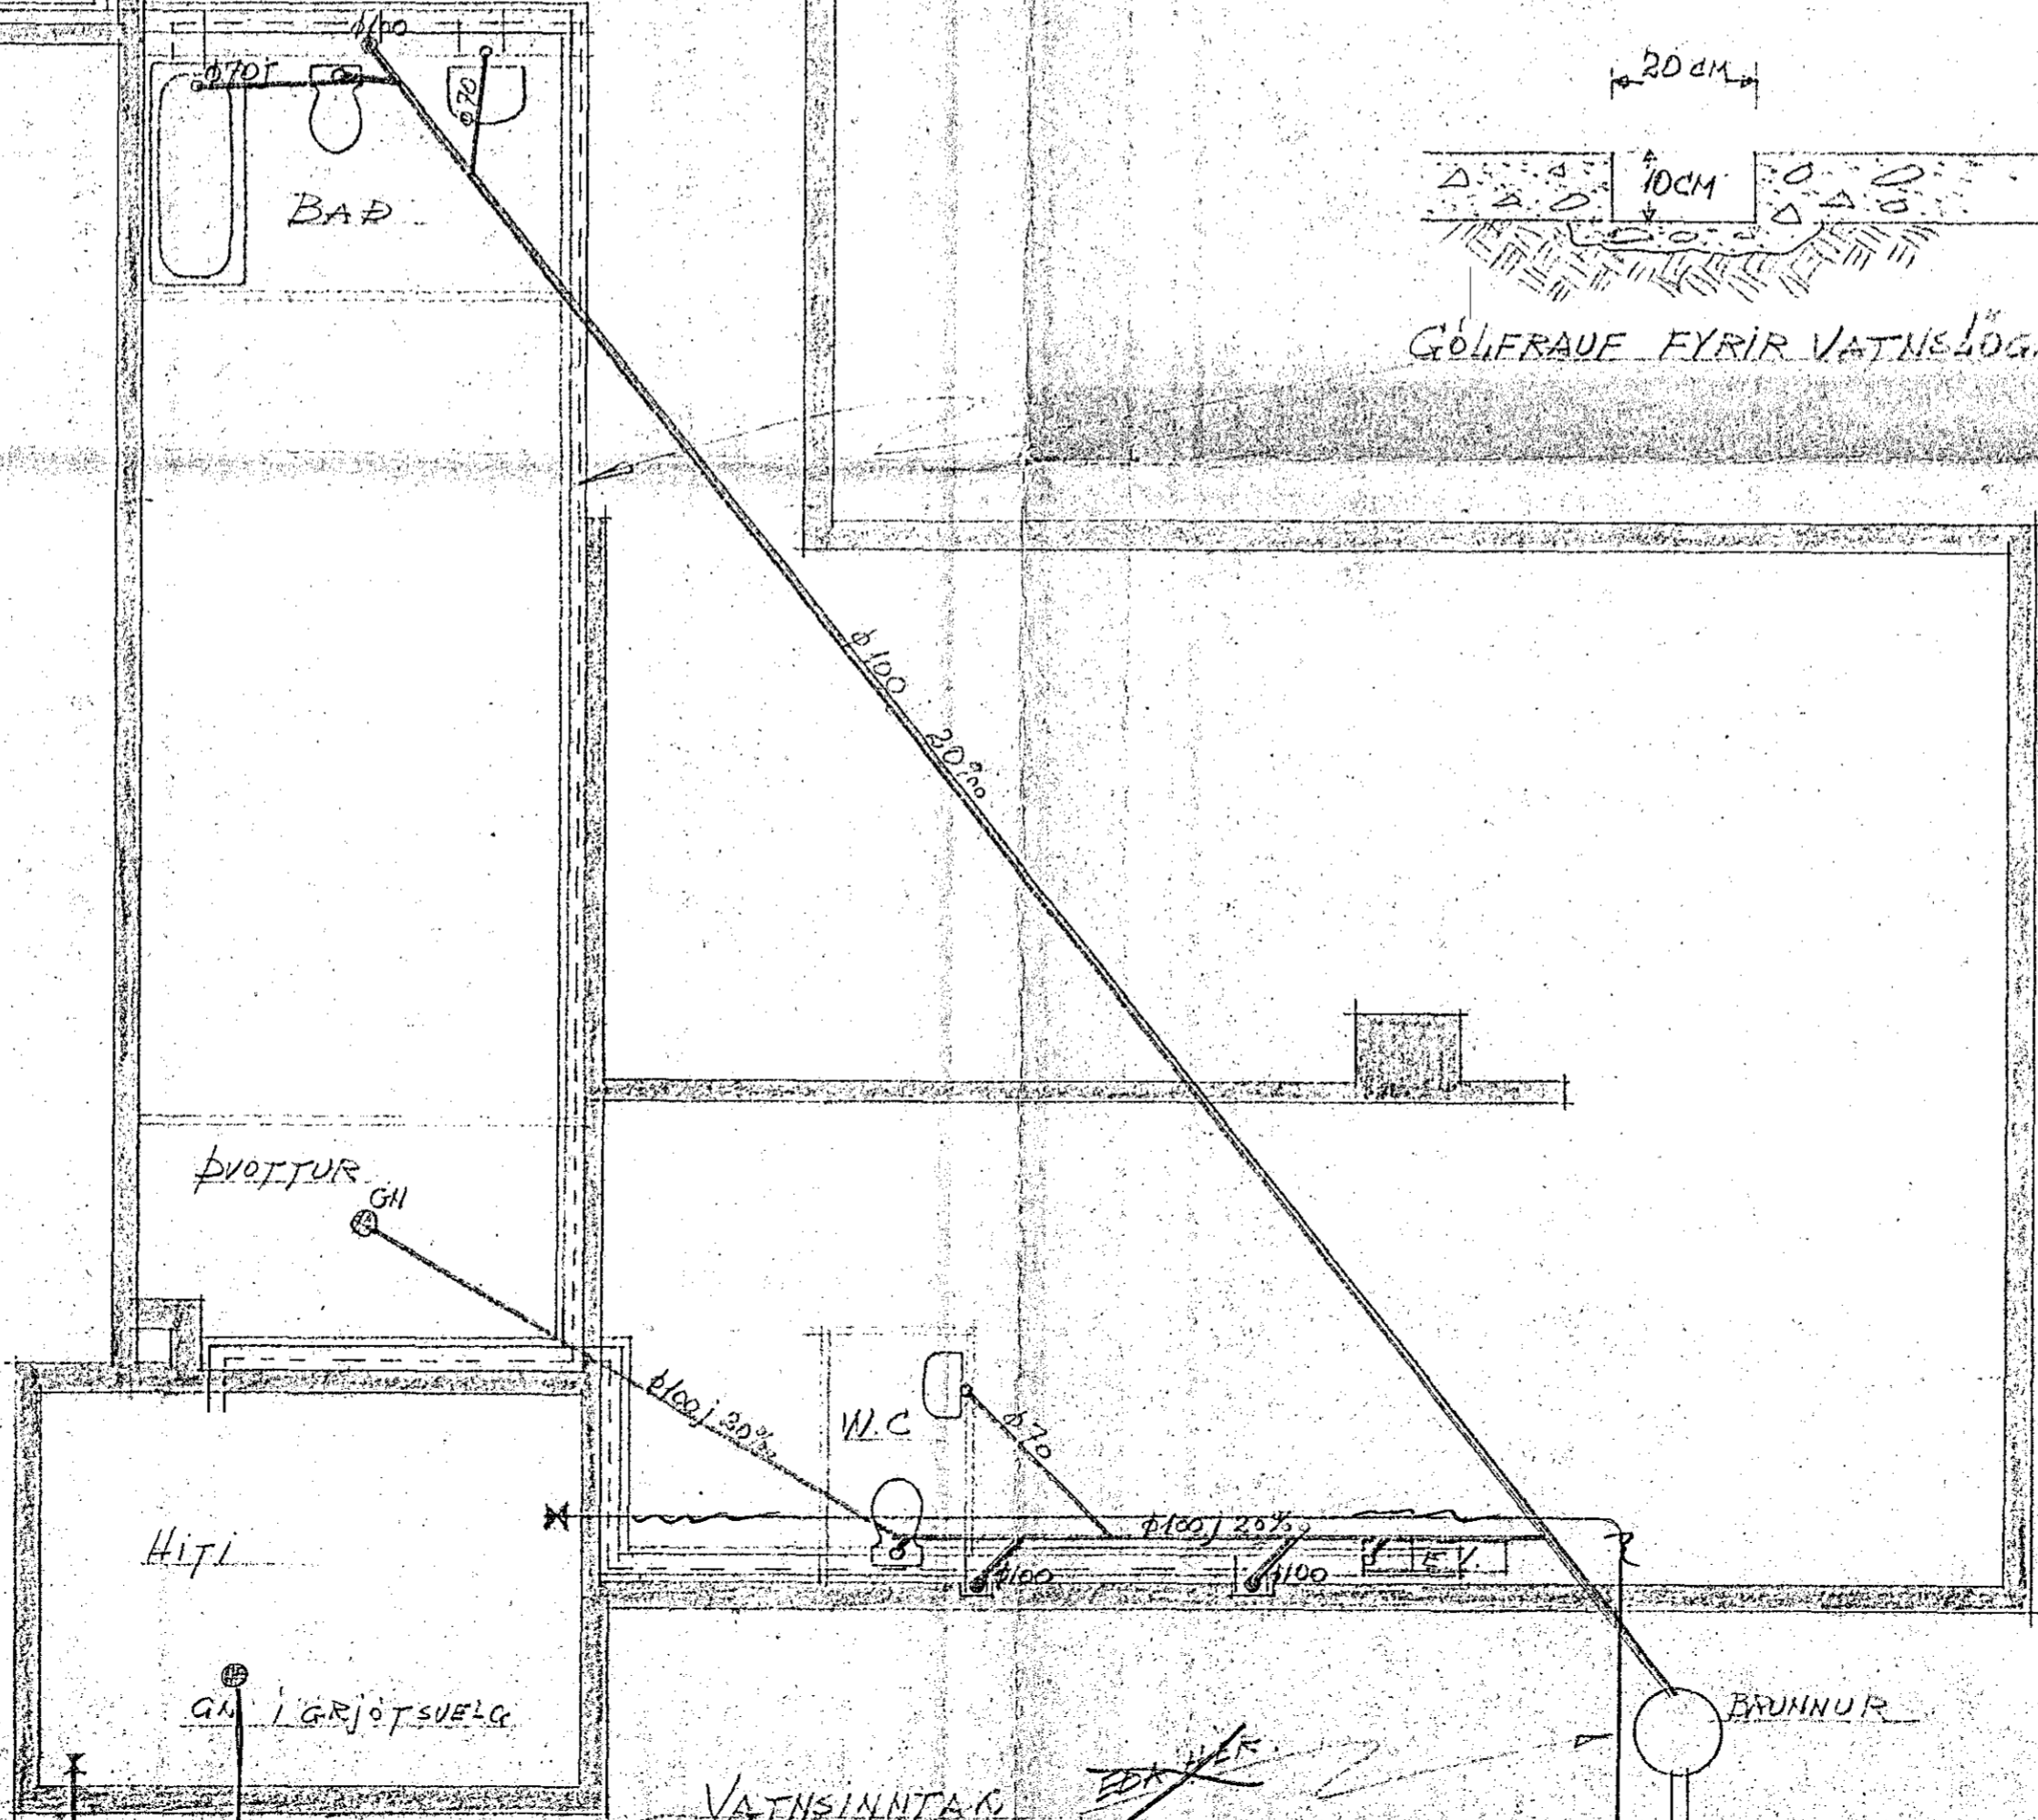

BLA

BILGEYMSLUK

100mm 50°
100mm

GRJÖTSVELGUR

BAD

TOILET

WC

HITL

KALT VATN

HEITT VATN

SMYRLAAKRAUN 20

SKOLP- OG VATNSLÖGN

Í GRUNNI

KVARDI 1:50

Hafnarfjartí í janúar 1967
Þorskiptur Lúðgerðsson