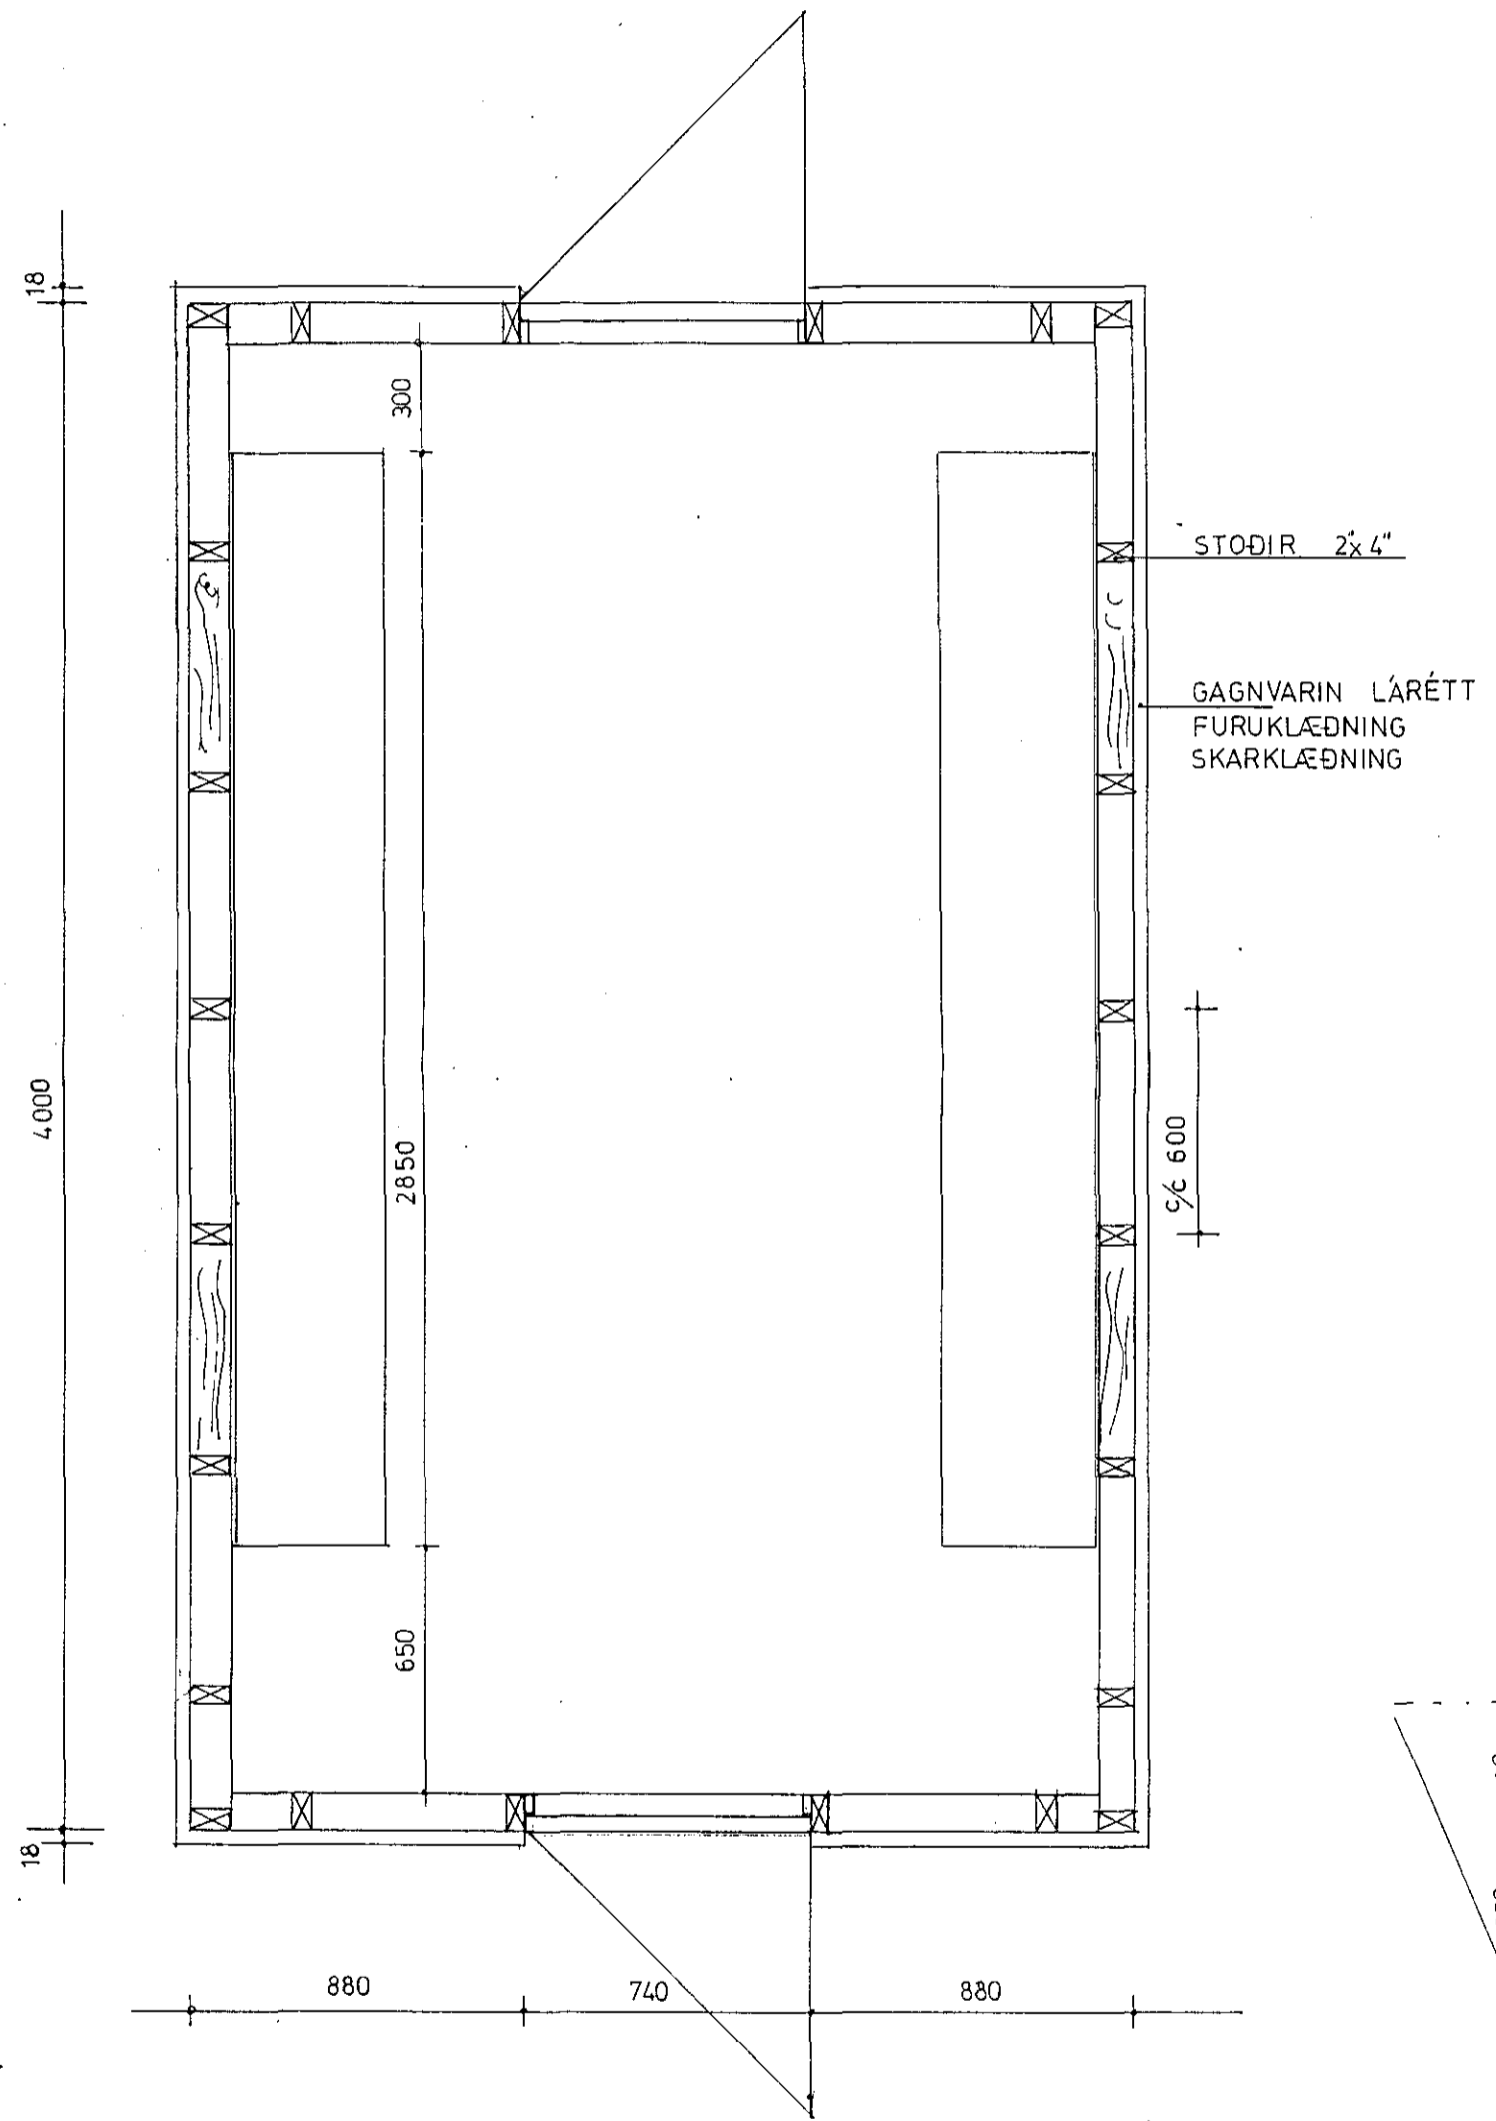

OTTERT A EPP  
SARNU  
EIN T. 1986  
*Jóns P. Jónsson*

GEYMSLUSKÚR  
GRUNNMYND 1:20

SNEIÐING 1:20

Litur: allt tréverk þ.e. sandkassi,  
geymsluskúr og þak yfir sandkassa  
allt litað með fúavörn í sama lit  
og nýjtt aluti girðingar kringum  
lóðina. (oregon pine-litur)

MÁL ERU í mm

S-41A

ARNARBERG SKIPULAG LÓÐAR