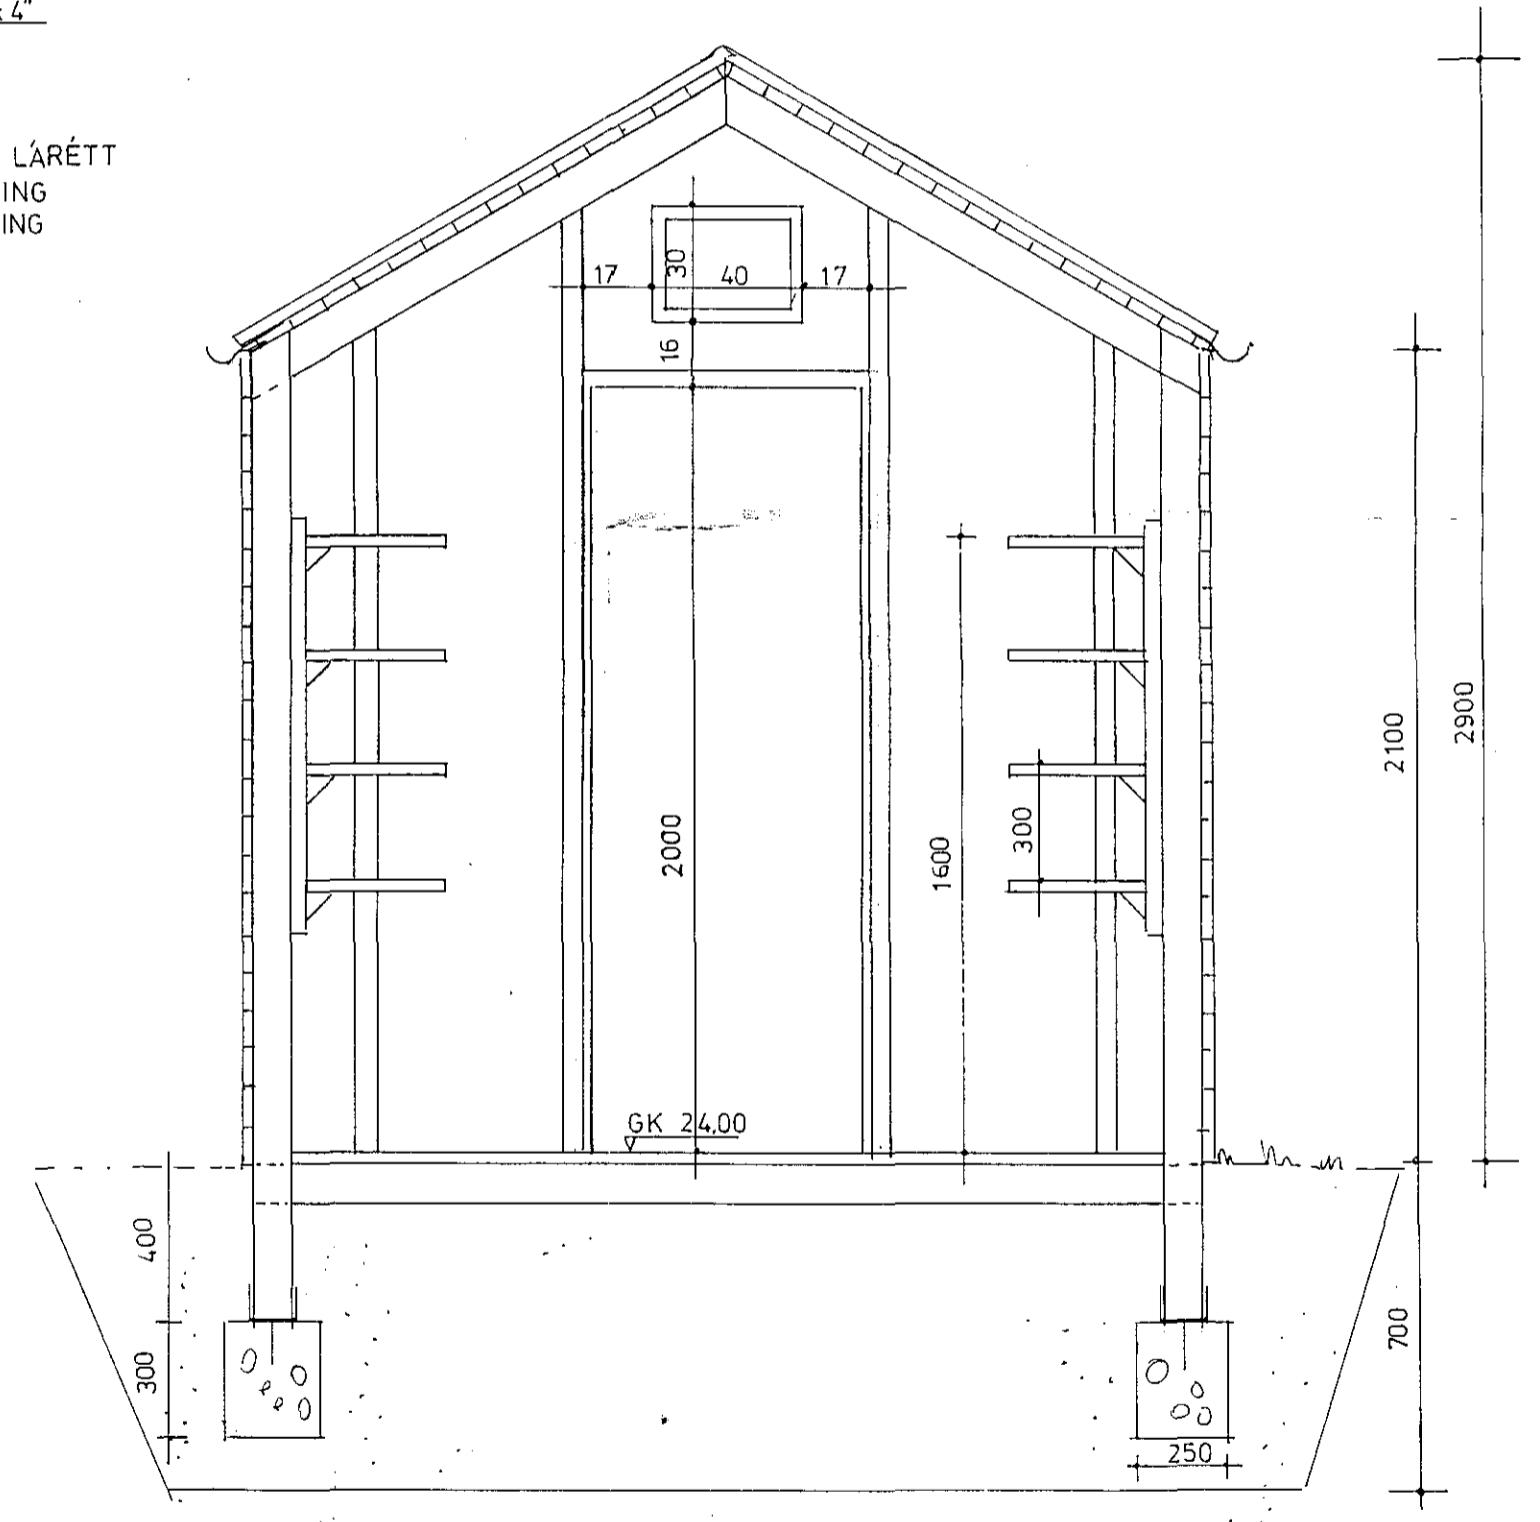

OTTERT A EPP  
SARNU  
EIN T. 1986  
*Jóns P. Jónsson*

GEYMSLUSKÚR  
GRUNNMYND 1:20

SNEIÐING 1:20

Litur: allt tréverk þ.e. sandkassi,  
geymsluskúr og þak yfir sandkassa  
allt litað með fúavörn í sama lit  
og nýjtt aluti girðingar kringum  
lóðina. (oregon pine-litur)

MÁL ERU í mm

S-41A

ARNARBERG SKIPULAG LÓÐAR