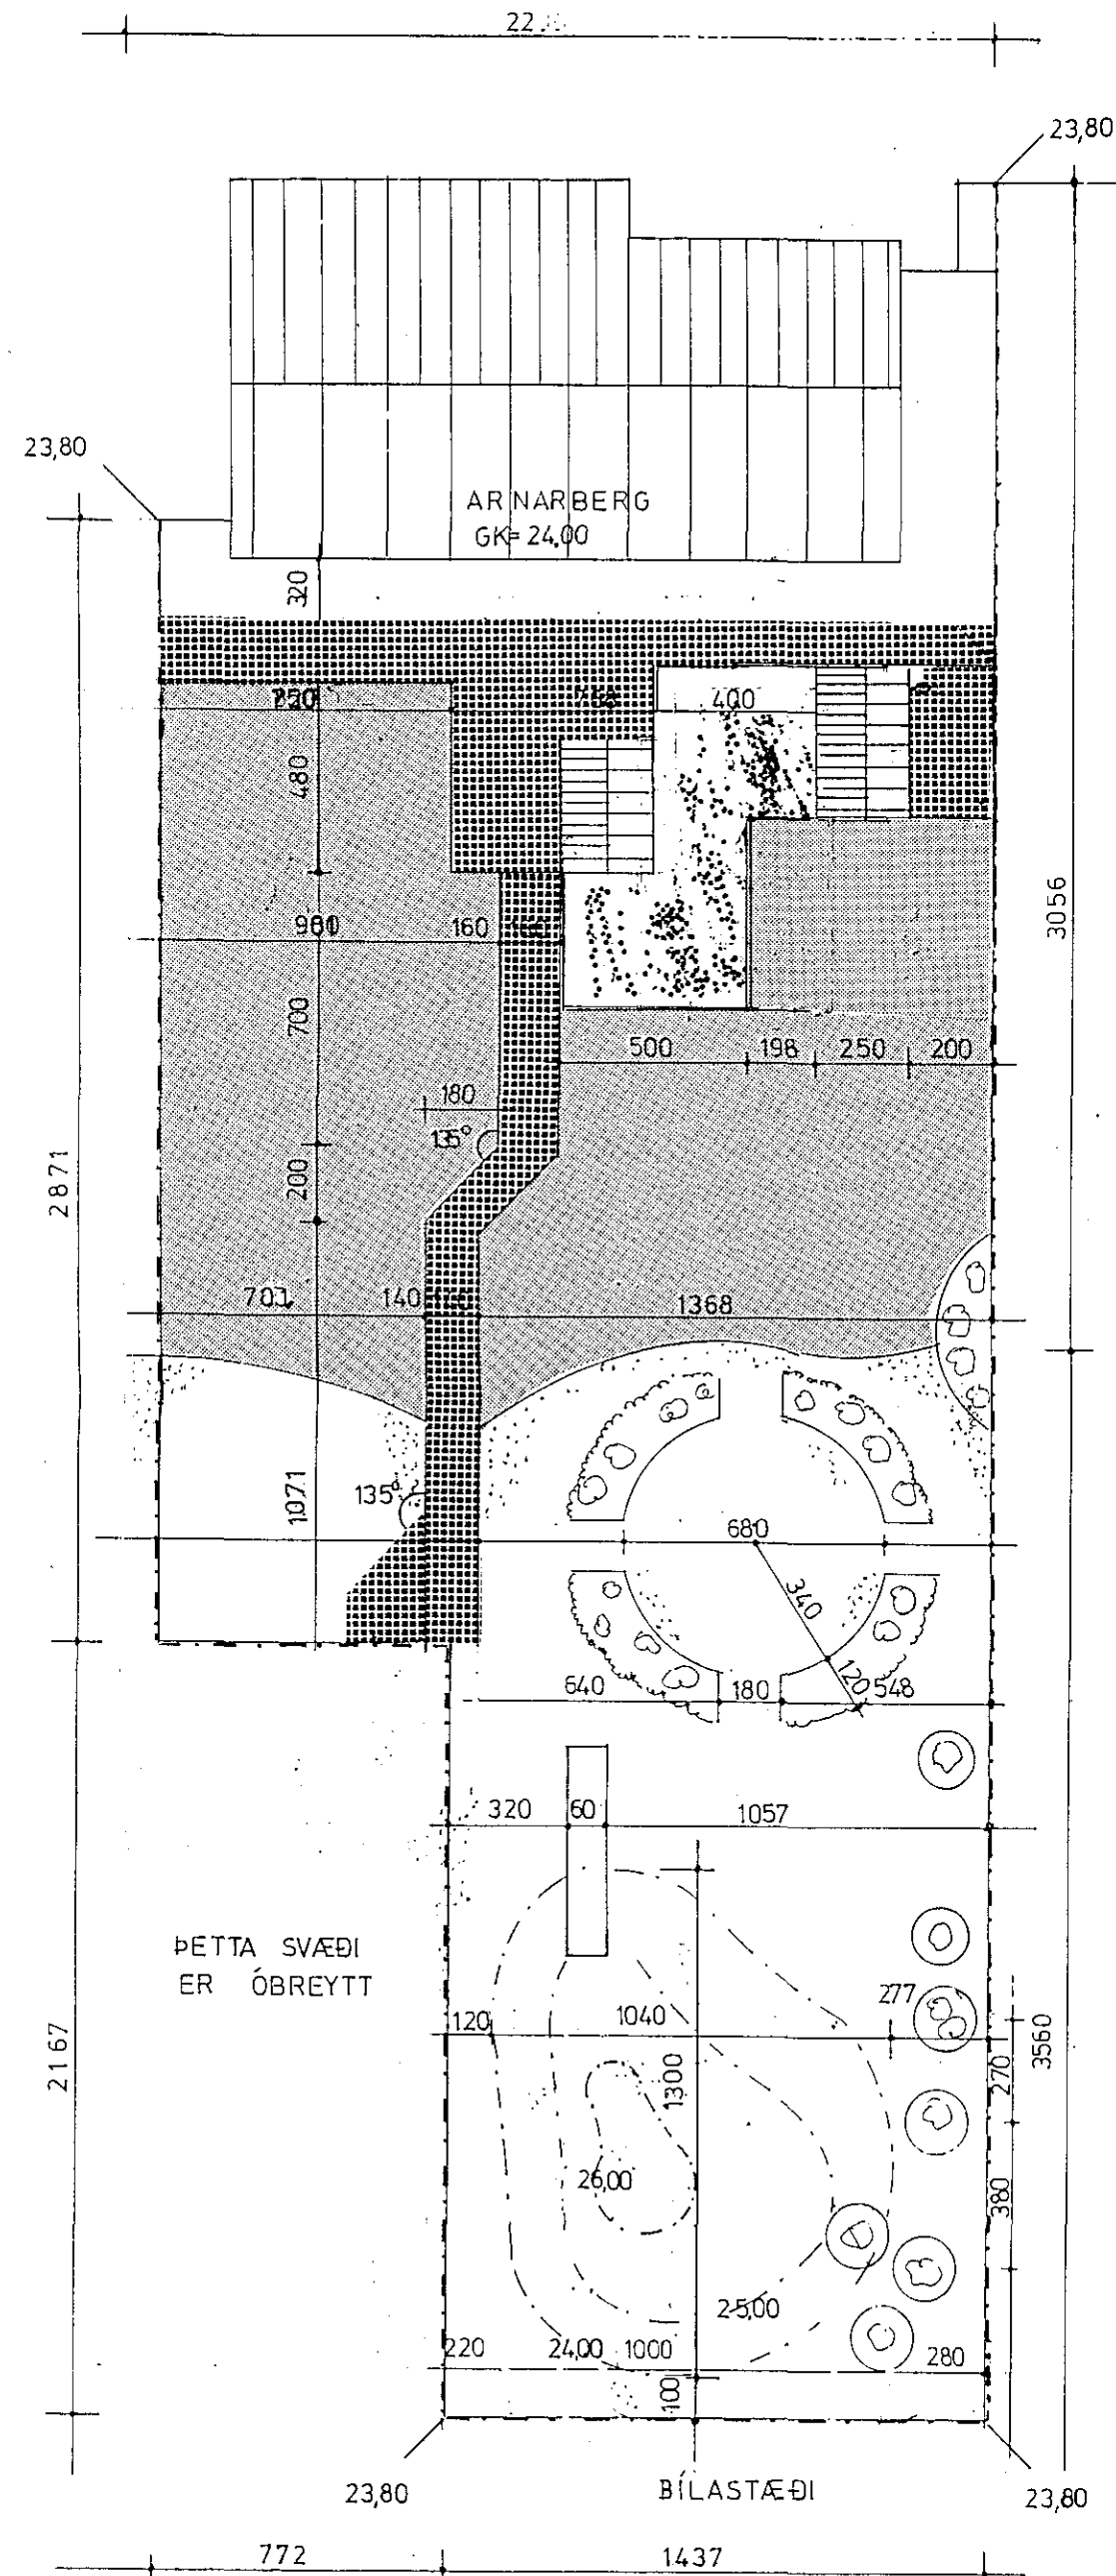

BÍLASTÆÐI

ÞETTA SVÆÐI ER ÖBREYTT

- MALARSVÆÐI
- SANDLEIKSVÆÐI
- NÝ HELLULÖGN
- GRAS
- GRÓÐUR

AFSTÖÐUMYND  
1:200  
MÁL ERU Í CM

STÉKT GERP TIL  
SAMK. *Andri J. Jónsson*

SMYRLAHRAUN

ARNARBERG, SKIPULAG LÓÐAR

2 MÁLSETNING M. 1:200  
 ARKITEKTAR ÁLFAHEIÐI 14 05.04. 1994  
*Jónína Þorvaldsdóttir* arkitekt. BREYTT 30.06. 1994

M. 1. a