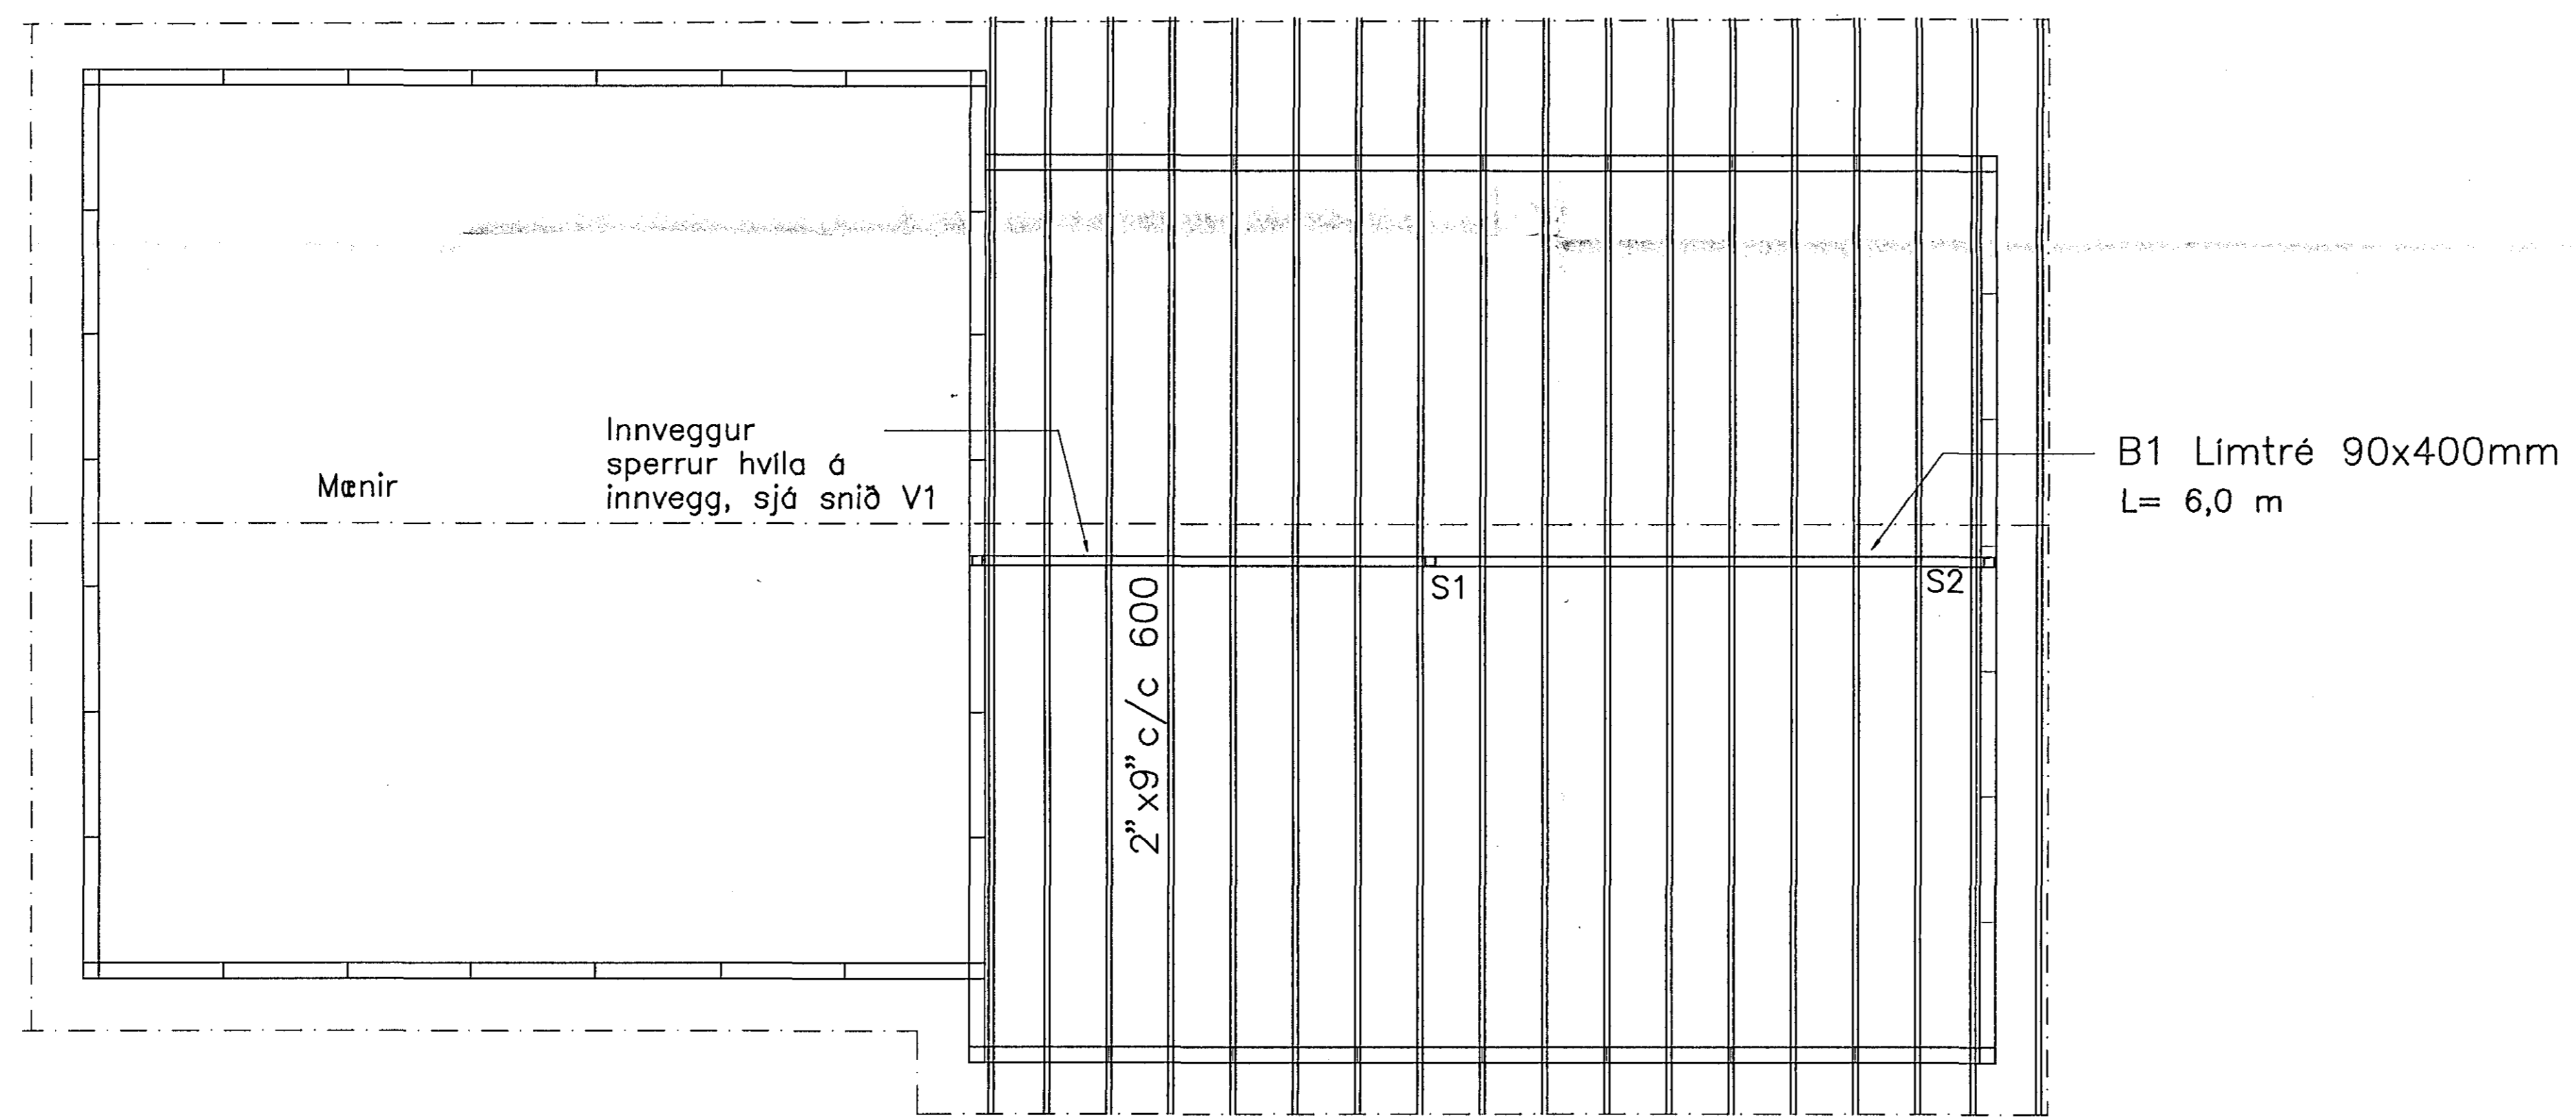

GRUNNMYND, Mkv.1:50

Eldra hús

Viðbygging

Verkefni:		Leikskólinn Arnarberg við Smyrlahraun	
Mkv.	1:50	BURÐARÞOL	
Hannað	E.E.	Þak	
Teknað	E.E.	Grunnmynd	
Samþykkt	Einar Einarsson	Dagsetn.	júlí 1992
		Telkn.nr.	103
Einar Magnús Einarsson, byggingatæknifræðingur Heimili Breiðvangur 6 sími 51851, fax 654872 Tæknipjónusta Bejarhrauni 20 sími 650788			