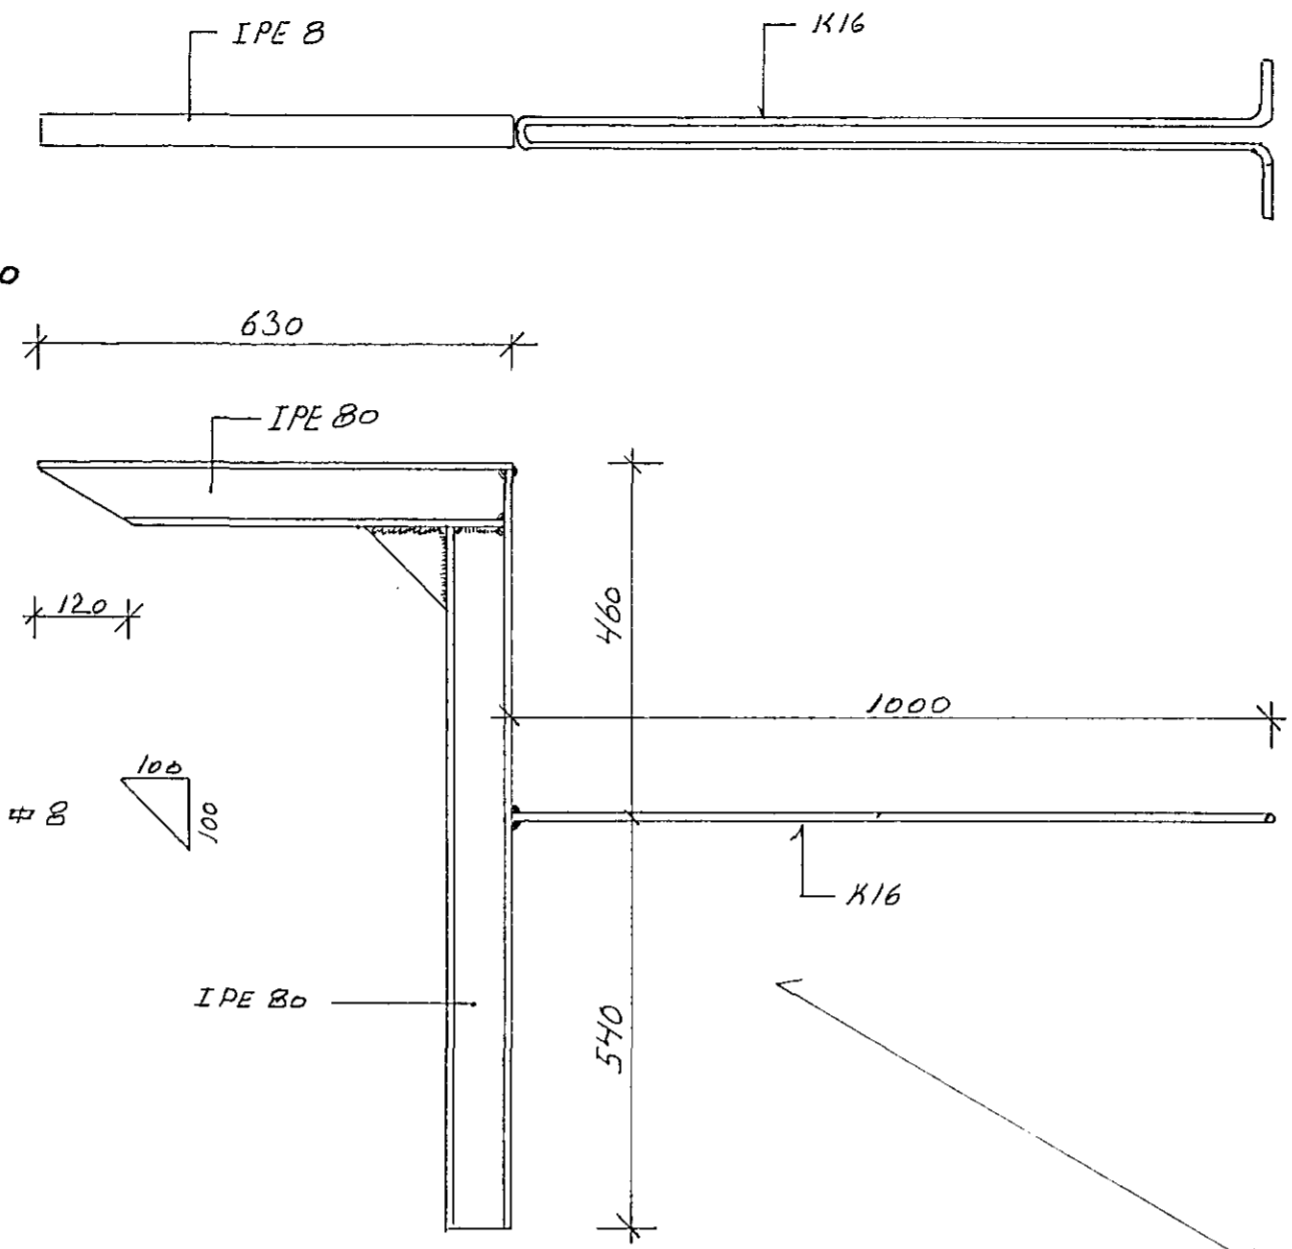

SNID A-A HÚS NR

FESTING UNDIR GLUGGA Í HÚSUM NR 54 06 60  
2 STK Í HYORU HÚSI.

SNID B-B HÚS NR 60

FRÁGANGUR UNDIR GLUGGA 1:10

SNID A-A HÚS NR 60 06 52

SNID A-A HÚS NR 62

STÁL KSÍ  
STEYPA S-200

		SMYRLAHRUN (54) 60.62.52	
		HAFNARFIRÐI	
		SÖKKLAR UNDIR GRÖÐURSKÁLA	
S.S. 4.10.85	SNID A-A HÚS NR 62.		
BR. DAGS.	BREYTING		
TÆKNIPJÓNUSTAN SF		HANNAÐ S.J.	KVARÐI 1:20
LÁGMÚLA 5 - 105 REYKJAVÍK - SÍMI 83844		TEIKNAD S.J.	DAGS. 25.9.85
		YFIRFARIÐ	NR. BL. 2 AP. 2