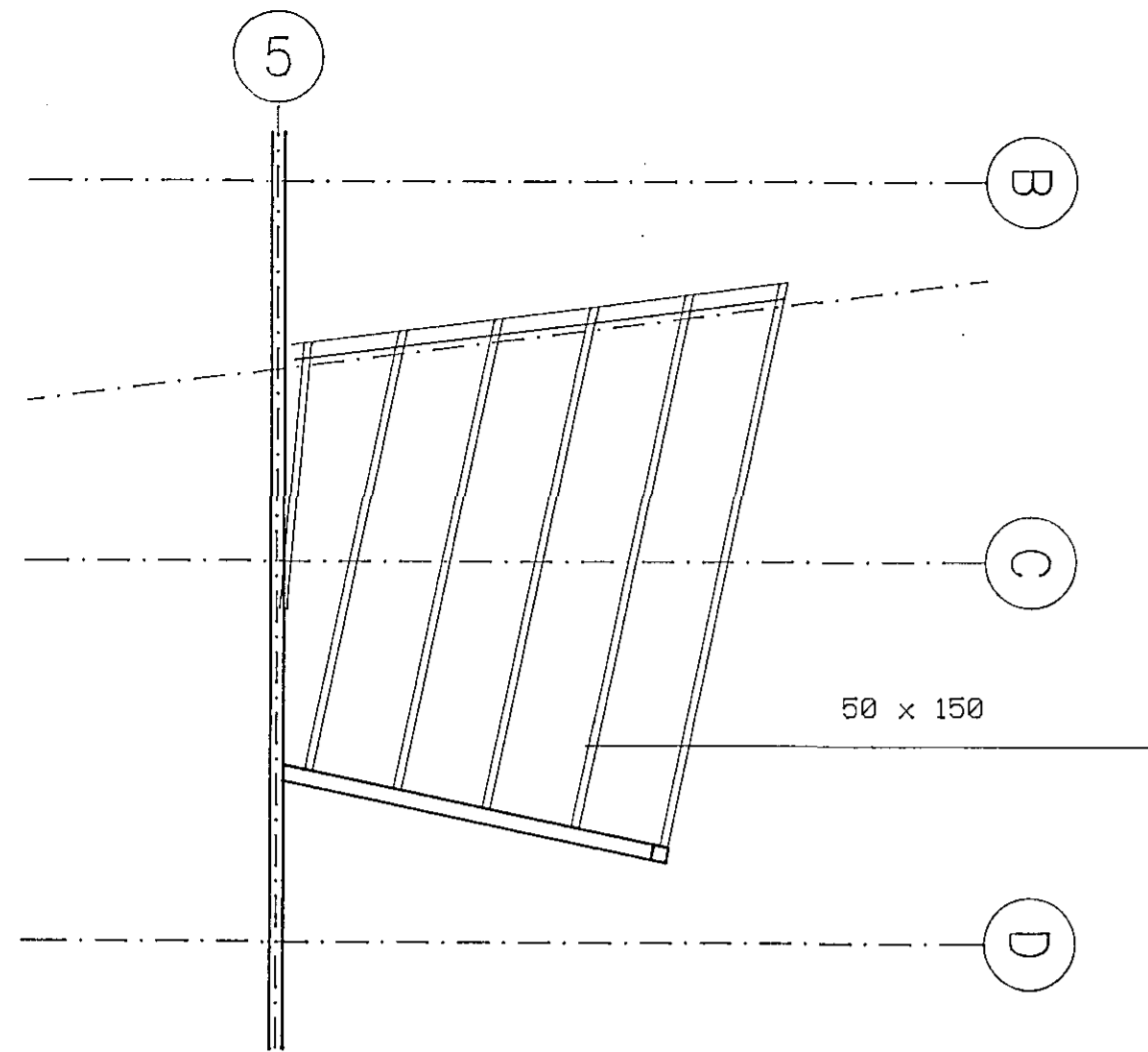

Útbygging sa-hlid 1:50

Útbygging á na - hlið 1:50

Sigurður Einarsson			
Skógarás 7, 110 Reykjavík sí 674607			
Sólberg 2		Verk nr.	9101
Útbyggingar		Telkning nr.	B7
		Mælikvarði	1:50
		Dagsetning	920605
Hannaó	Telknaó	Yfirfarió	Sambykkt
SE			<i>Sigurður Einarsson</i>