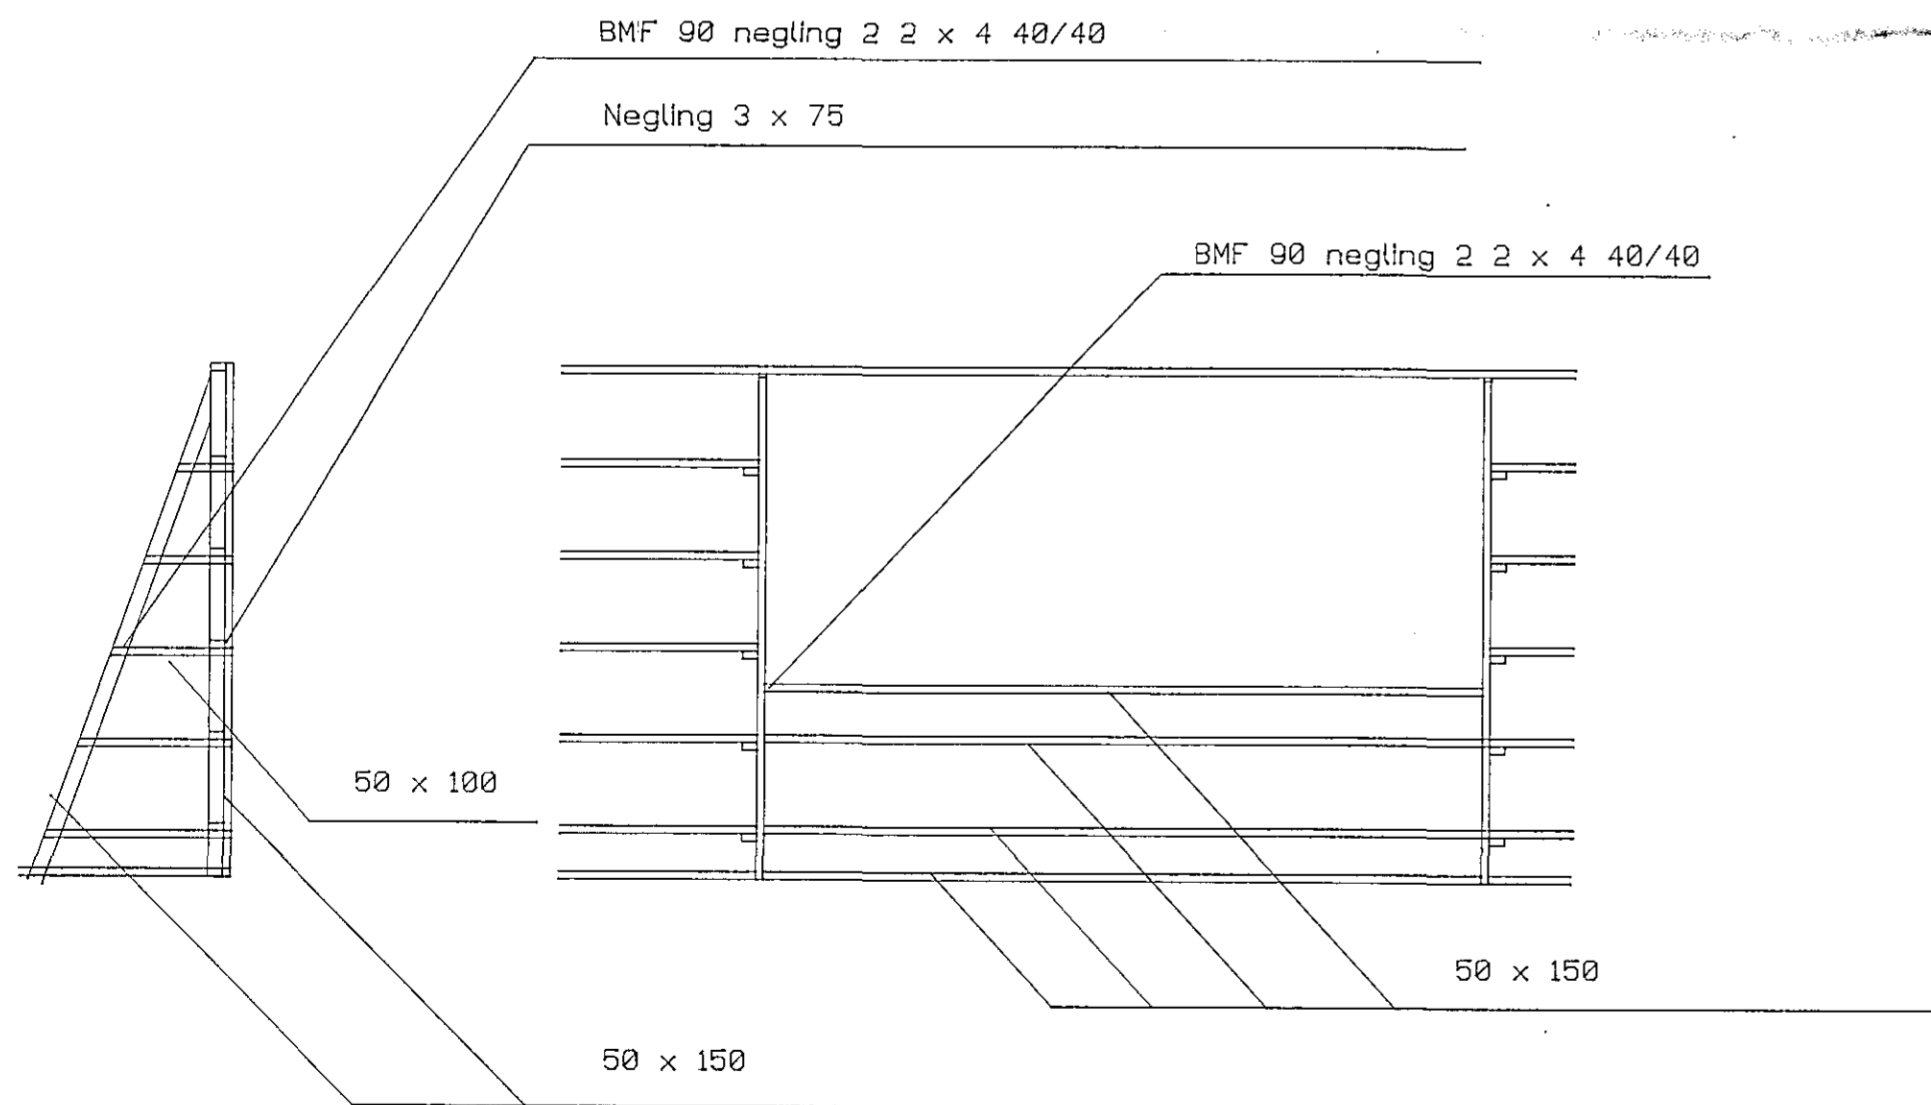

Útbygging sa-hlid 1:50

Útbygging á na - hlið 1:50

Sigurður Einarsson			
Skógarás 7, 110 Reykjavík sí 674607			
Sólberg 2		Verk nr.	9101
Útbyggingar		Telkning nr.	B7
		Mælikvarði	1:50
		Dagsetning	920605
Hannaó	Telknaó	Yfirfarió	Sambykkt
SE			<i>Sigurður Einarsson</i>