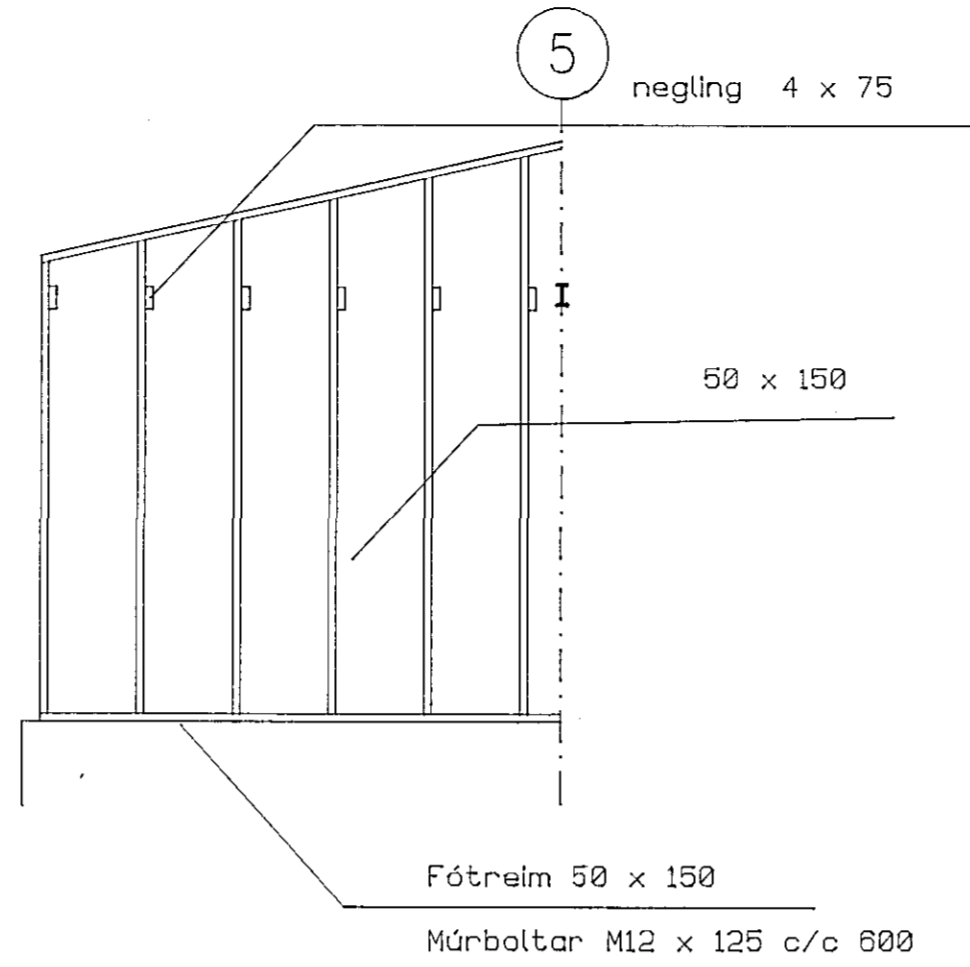

Útbygging sa-hlid 1:50

Útbygging á na - hlið 1:50

Sigurður Einarsson			
Skógarás 7, 110 Reykjavík sí 674607			
Sólberg 2		Verk nr.	9101
Útbyggingar		Telkning nr.	B7
		Mælikvarði	1:50
		Dagsetning	920605
Hannaó	Telknaó	Yfirfarió	Sambykkt
SE			<i>Sigurður Einarsson</i>