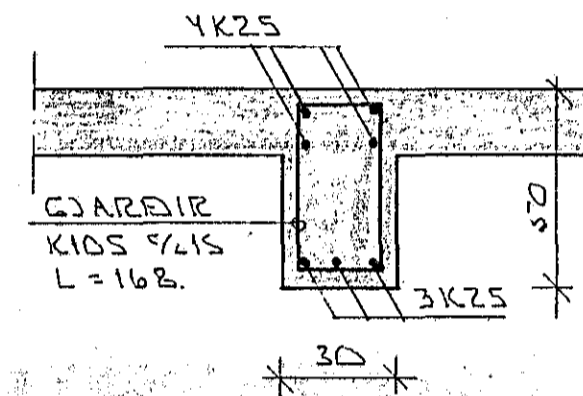

ÁSYND A - A 1:50

SNID X - X Í BITA 1:20

SÍLA S2 1:20

SNID Y - Y 1:20

SNID S - S 1:20

SKÝRINGAR.

ALMENNAR SKÝRINGAR SJA BL.NR.1-01
GRUNNMYND VEGGJA SJA BL.NR.1-05

BR.NR.	DAGS.	EDLI BREVTINGAR.	SIGN.
STADARHVAMMUR 1 HAFNARFIREÐI			DAGS. JÚLÍ '89
SNID OG SÉR.M. VEGGJA 1. HÆÐ			HANNAÐ
MÆLIKV. 1:20 1:50			TEIKNAD/
SIGURÐUR ÞORLEIFSSON TEKNIFRÆÐINGUR F.T.F.I.			VERK NR. 8845
STRANDGÖTU 11 HAFNARFIREÐI SÍMI 54751			BLAD NR. 1-06