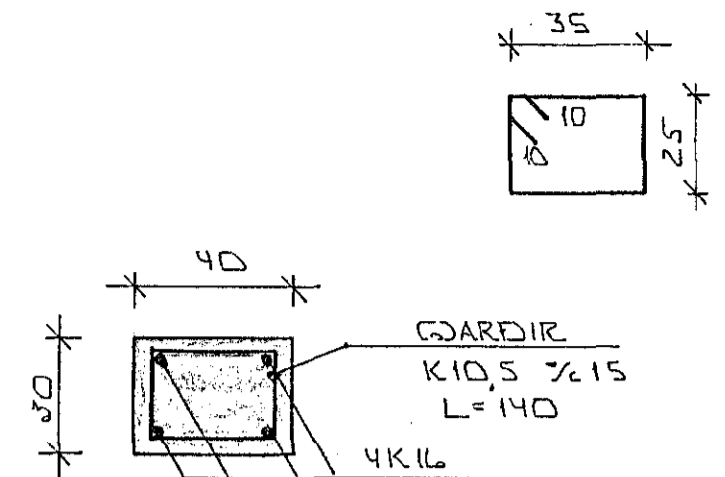

ÁSYND A - A 1:50

SNID X - X Í BITA 1:20

SÍLA S2 1:20

SNID Y - Y 1:20

SNID S - S 1:20

SKÝRINGAR.

ALMENNAR SKÝRINGAR SJA BL.NR.1-01
GRUNNMYND VEGGJA SJA BL.NR.1-05

BR.NR.	DAGS.	EDLI BREVTINGAR.	SIGN.
STADARHVAMMUR 1 HAFNARFIREÐI			DAGS. JÚLÍ '89
SNID OG SÉR.M. VEGGJA 1. HÆÐ			HANNAÐ
MÆLIKV. 1:20 1:50			TEIKNAD/
SIGURÐUR ÞORLEIFSSON TEKNIFRÆÐINGUR F.T.F.I.			VERK NR. 8845
STRANDGÖTU 11 HAFNARFIREÐI SÍMI 54751			BLAD NR. 1-06