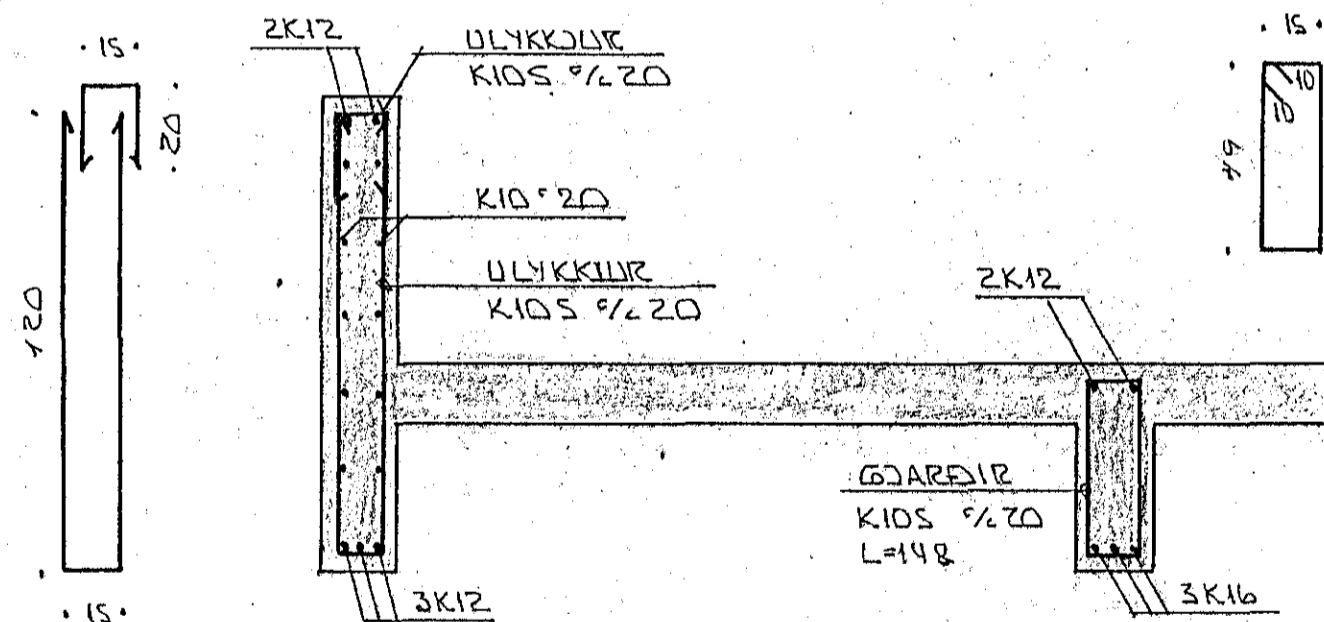

ÁSYND A - A 1:50

SNID X - X Í BITA 1:20

SÍLA S2 1:20

SNID Y - Y 1:20

SNID S - S 1:20

SKÝRINGAR.

ALMENNAR SKÝRINGAR SJA BL.NR.1-01
GRUNNMYND VEGGJA SJA BL.NR.1-05

BR.NR.	DAGS.	EDLI BREVTINGAR.	SIGN.
STADARHVAMMUR 1 HAFNARFIREÐI			DAGS. JÚLÍ '89
SNID OG SÉR.M. VEGGJA 1. HÆÐ			HANNAÐ
MÆLIKV. 1:20 1:50			TEIKNAD/
SIGURÐUR ÞORLEIFSSON TEKNIFRÆÐINGUR F.T.F.I.			VERK NR. 8845
STRANDGÖTU 11 HAFNARFIREÐI SÍMI 54751			BLAD NR. 1-06