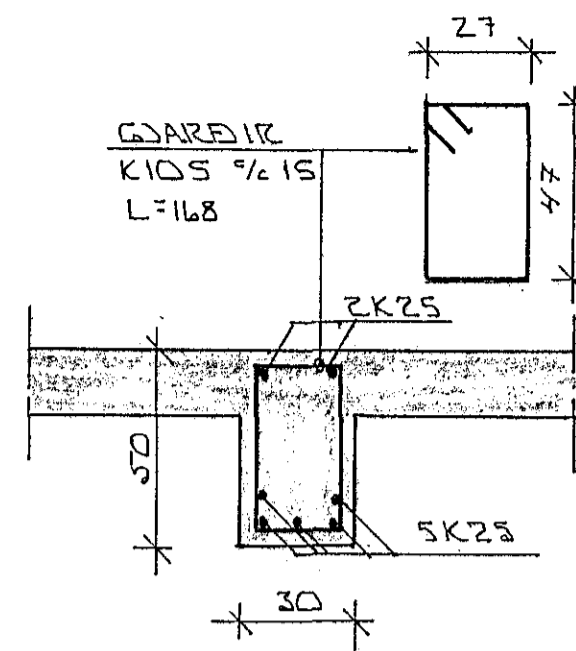

ÁSYND A - A 1:50

SNID X - X Í BITA 1:20

SÍLA S2 1:20

SNID Y - Y 1:20

SNID S - S 1:20

SKÝRINGAR.

ALMENNAR SKÝRINGAR SJA BL.NR.1-01
GRUNNMYND VEGGJA SJA BL.NR.1-05

BR.NR.	DAGS.	EDLI BREVTINGAR.	SIGN.
STADARHVAMMUR 1 HAFNARFIREÐI			DAGS. JÚLÍ '89
SNID OG SÉR.M. VEGGJA 1. HÆÐ			HANNAÐ
MÆLIKV. 1:20 1:50			TEIKNAD/
SIGURÐUR ÞORLEIFSSON TEKNIFRÆÐINGUR F.T.F.I.			VERK NR. 8845
STRANDGÖTU 11 HAFNARFIREÐI SÍMI 54751			BLAD NR. 1-06