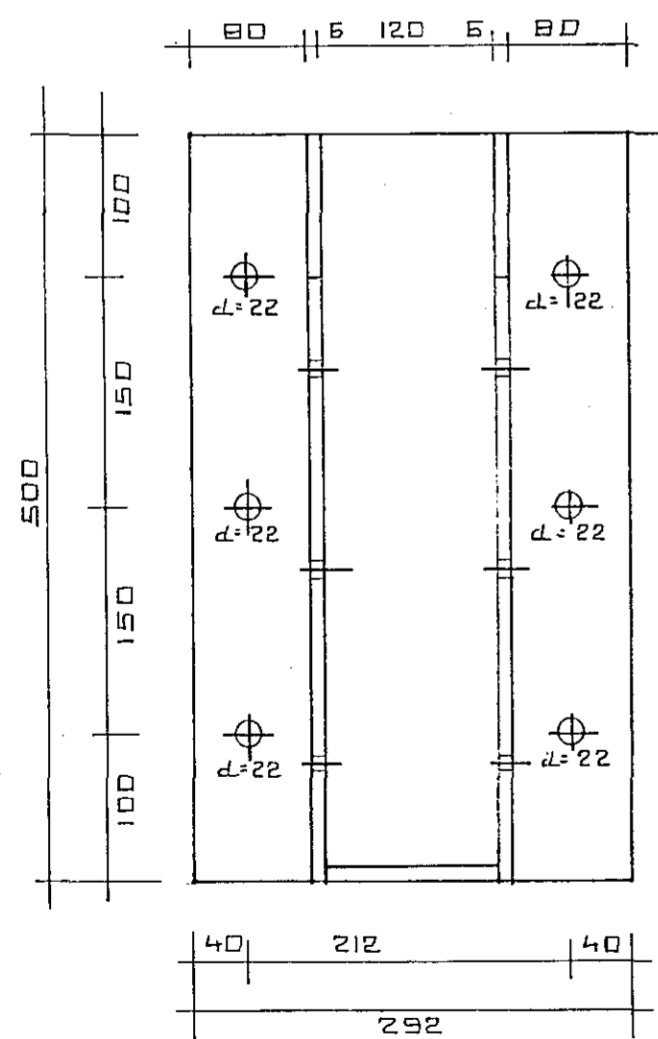

STAÐARHVAMMUR NR 11  
2 STK.

d ÖLL BÖT = 14mm.

STAÐARHVAMMUR NR  
3, 5, 7, 9 OG 11  
4 STK. HVERT HÚS.

STAÐARHVAMMUR 3, 5, 7, 9 OG 11 HAFNARFIRÐI.  
SERSMÍÐUÐ FESTIÐARN  
DES '88 MKV 1:5  
JOHANNES PETURSSON FTFI