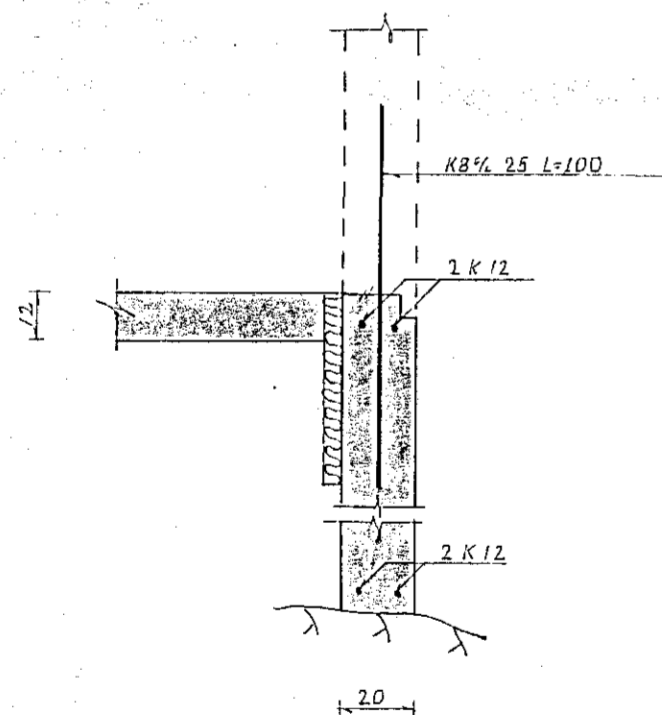

SÖKKLAR
GRUNNMYND 1:50

KJALLARAVEGGIR OG PLATA YFIR KJALLARA
GRUNNMYND 1:50

SNID A-A 1:20

SNID I SÖKKUL 1:20

SNID B-B 1:20

SNID C-C 1:20

SNID D-D 1:20

SKÝRINGAR

Br. nr.	Dags	Breyting
LANGEYRARVEGUR 12 HAFNARFIRÐI		
BURÐARÞÓL:	Hannað	Júni 77 A.K.
SÖKKLAR, KJALLARAVEGGIR OG PLATA YFIR KJALLARA	Teiknað	" " A.K.
	Yfirfarið	Júl. 77 A.K.
ÁGÚST KNÚTSSON MTÍ s.50902	Mkv. 1:50 1:20	101