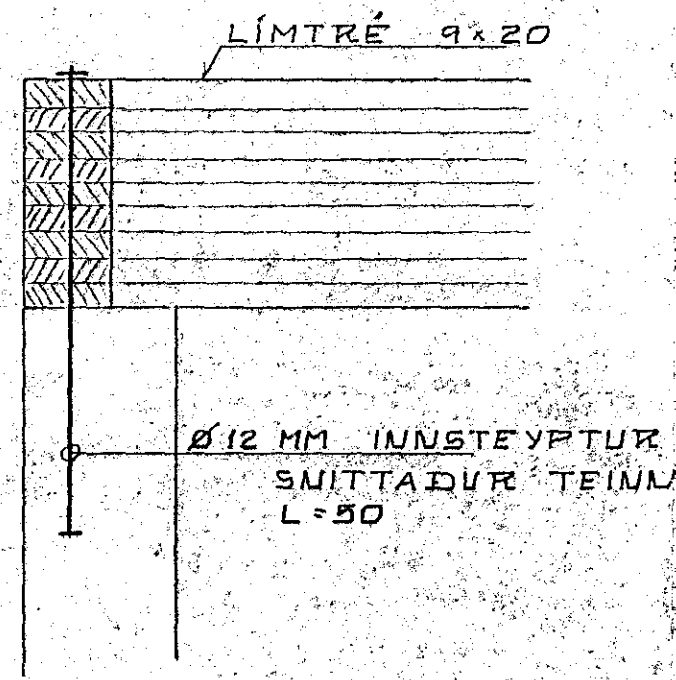

GÓLFBITAR 1:50

SPERRUR 1:50

SNIED 2-2 1:50

SÉRMYND I 1:10

SNIED Ia-Ia 1:10

ÓNEFND MÁL ERU CM
SÉRMYNDIR SJÁ BL. NR. 3

KRISTJÁN KNÚTSSON
TÆKNIFRÆÐINGUR EFTI S. 651647

LANGEYRARVEGUR, 12 HF	DAGS MARS '86
VIÐBYGGING	MKV 1:50/1:10
GÓLFBITAR OG SPERRUR	BL 2 AF
	VERK. 861-01