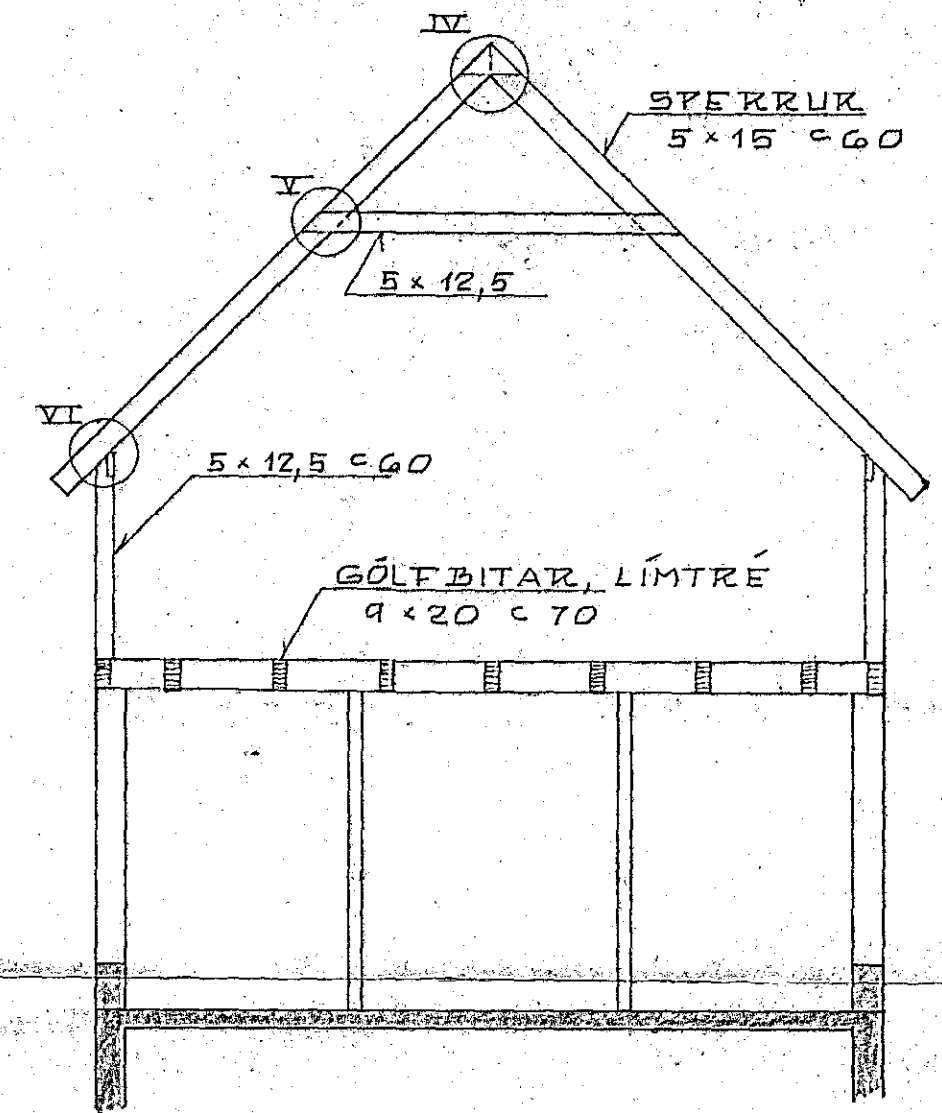

GÓLFBITAR 1:50

SPERRUR 1:50

SNIED 2-2 1:50

SÉRMYND I 1:10

SNIED Ia-Ia 1:10

ÓNEFND MÁL ERU CM
SÉRMYNDIR SJÁ BL. NR. 3

KRISTJÁN KNÚTSSON
TÆKNIFRÆÐINGUR EFTI S. 651647

LANGEYRARVEGUR, 12 HF	DAGS MARS '86
VIÐBYGGING	MKV 1:50/1:10
GÓLFBITAR OG SPERRUR	BL 2 AF
	VERK. 861-01

BREYTING: JÚNÍ '86, LÍMTRÉ; K.K.

BURÐARVIRKI.