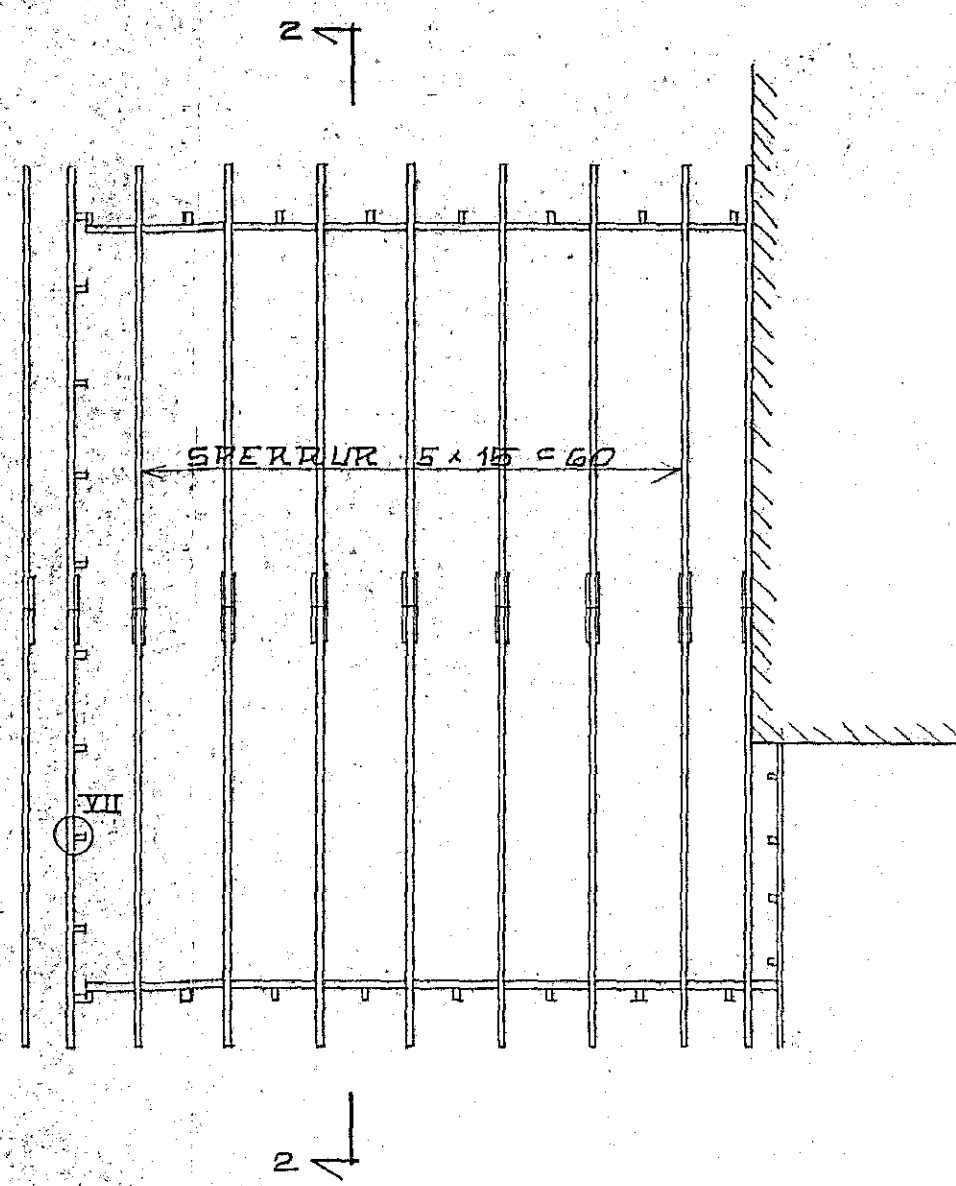

GÓLFBITAR 1:50

SPERRUR 1:50

SNIED 2-2 1:50

SÉRMYND I 1:10

SNIED Ia-Ia 1:10

ÓNEFND MÁL ERU CM
SÉRMYNDIR SJÁ BL. NR. 3

KRISTJÁN KNÚTSSON
TÆKNIFRÆÐINGUR EFTI S. 651647

LANGEYRARVEGUR, 12 HF	DAGS MARS '86
VIÐBYGGING	MKV 1:50/1:10
GÓLFBITAR OG SPERRUR	BL 2 AF
	VERK. 861-01