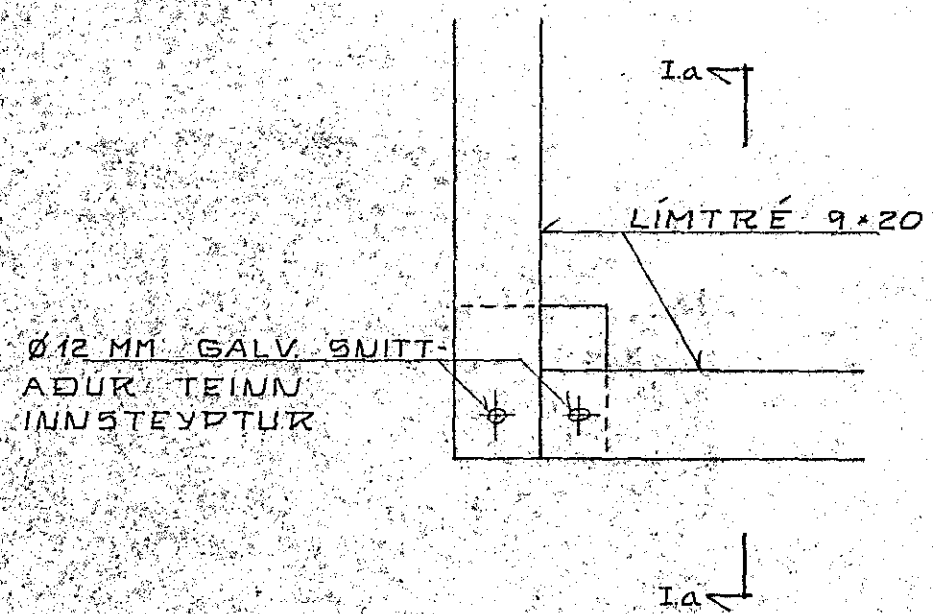

GÓLFBITAR 1:50

SPERRUR 1:50

SNIED 2-2 1:50

SÉRMYND I 1:10

SNIED Ia-Ia 1:10

ÓNEFND MÁL ERU CM
SÉRMYNDIR SJÁ BL. NR. 3

KRISTJÁN KNÚTSSON
TÆKNIFRÆÐINGUR EFTI S. 651647

LANGEYRARVEGUR, 12 HF	DAGS MARS '86
VIÐBYGGING	MKV 1:50/1:10
GÓLFBITAR OG SPERRUR	BL 2 AF
	VERK. 861-01

BREYTING: JÚNÍ '86, LÍMTRÉ; K.K.

BURÐARVIRKI.