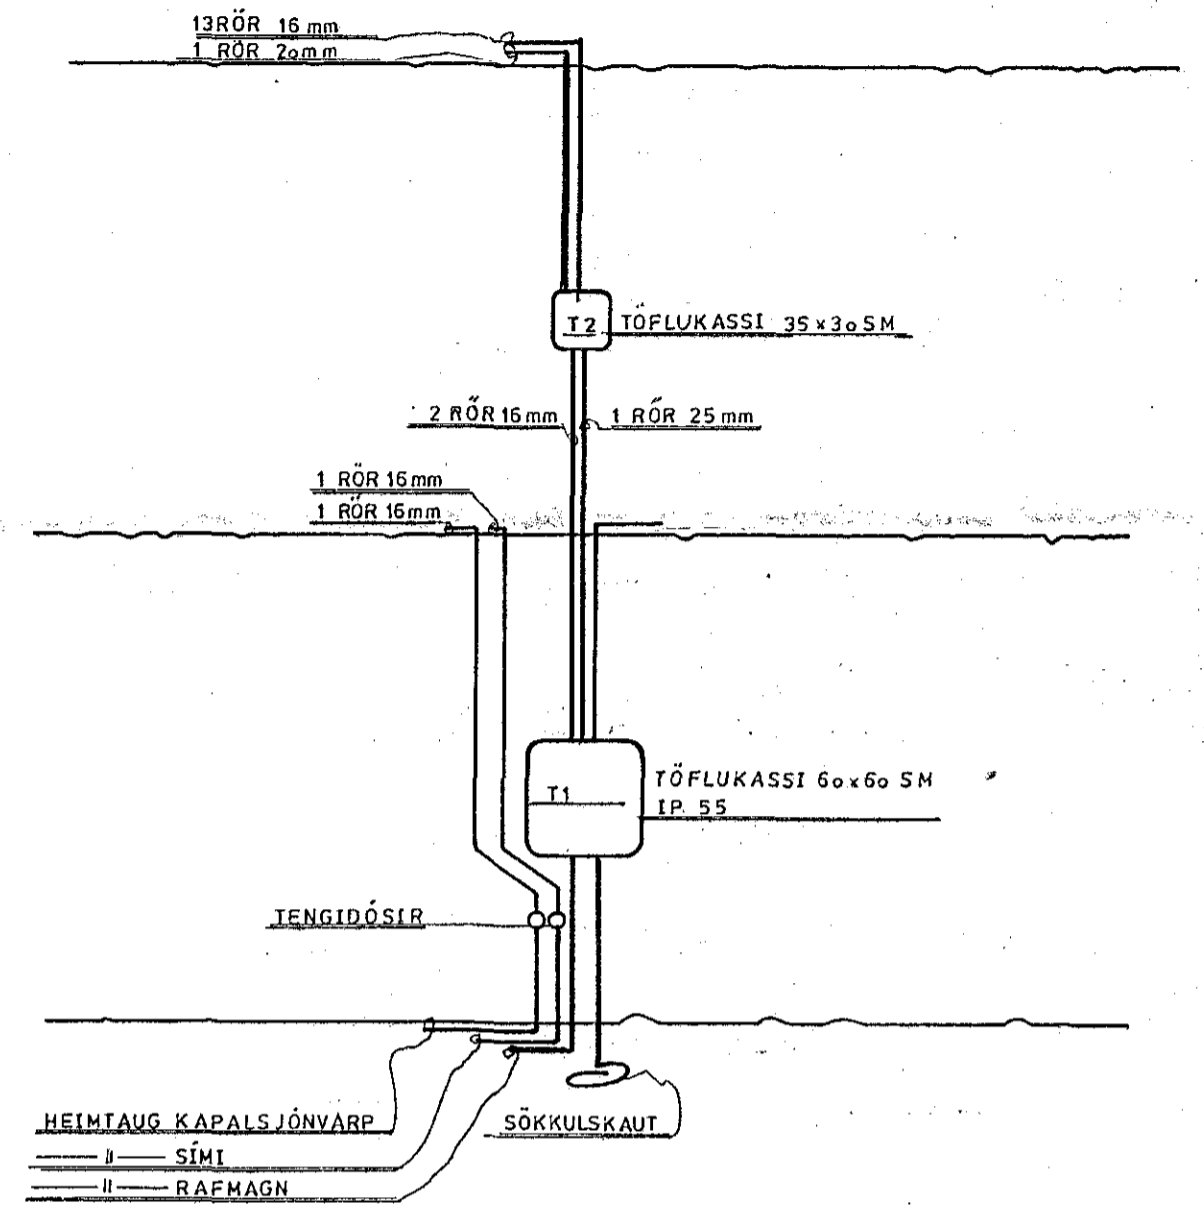

ATH PLASTRÖR SKULU SETT ÚT FYRIR STÉTTAR

Teikning nr.: 38-83	Bragi Þór Sigurdórsson Sími 2139	
Blað nr.: 3	ALFABERG 20-22	
Kvarði: 1:100 1:500	Breytt:	
Teiknað: <i>B. Þ. S.</i>	Dagsetning: ÁGUST 83	AFSTÖÐUMYNDIR