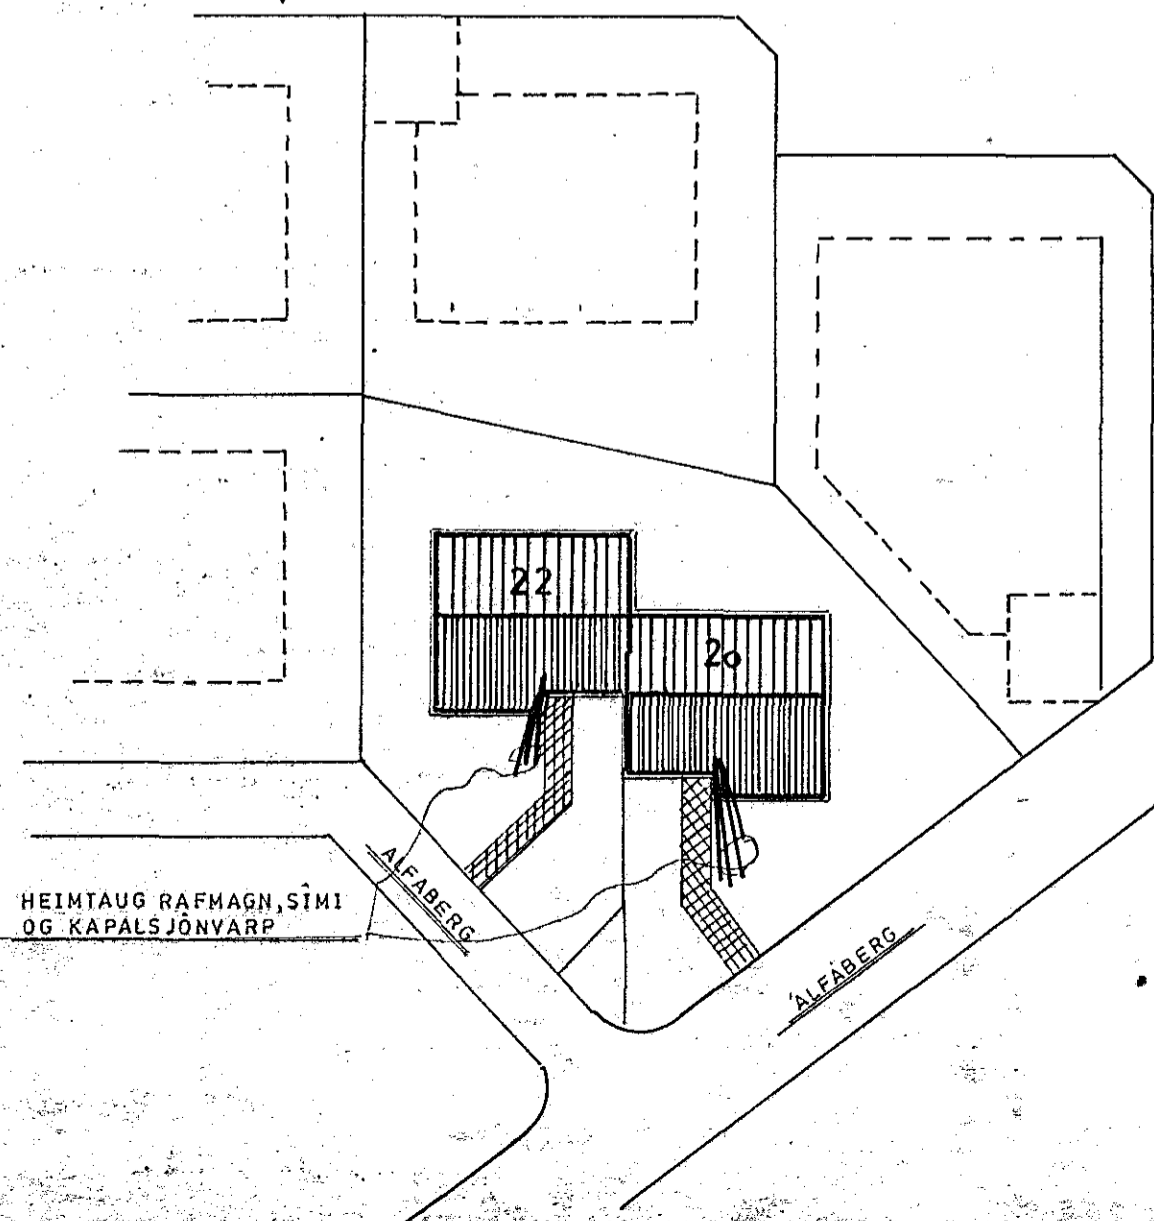

ATH PLASTRÖR SKULU SETT ÚT FYRIR STÉTTAR

Teikning nr.: 38-83	Bragi Þór Sigurdórsson Sími 2139	
Blað nr.: 3	ALFABERG 20-22	
Kvarði: 1:100 1:500	Breytt:	
Teiknað: <i>B. Þ. S.</i>	Dagsetning: ÁGUST 83	AFSTÖÐUMYNDIR