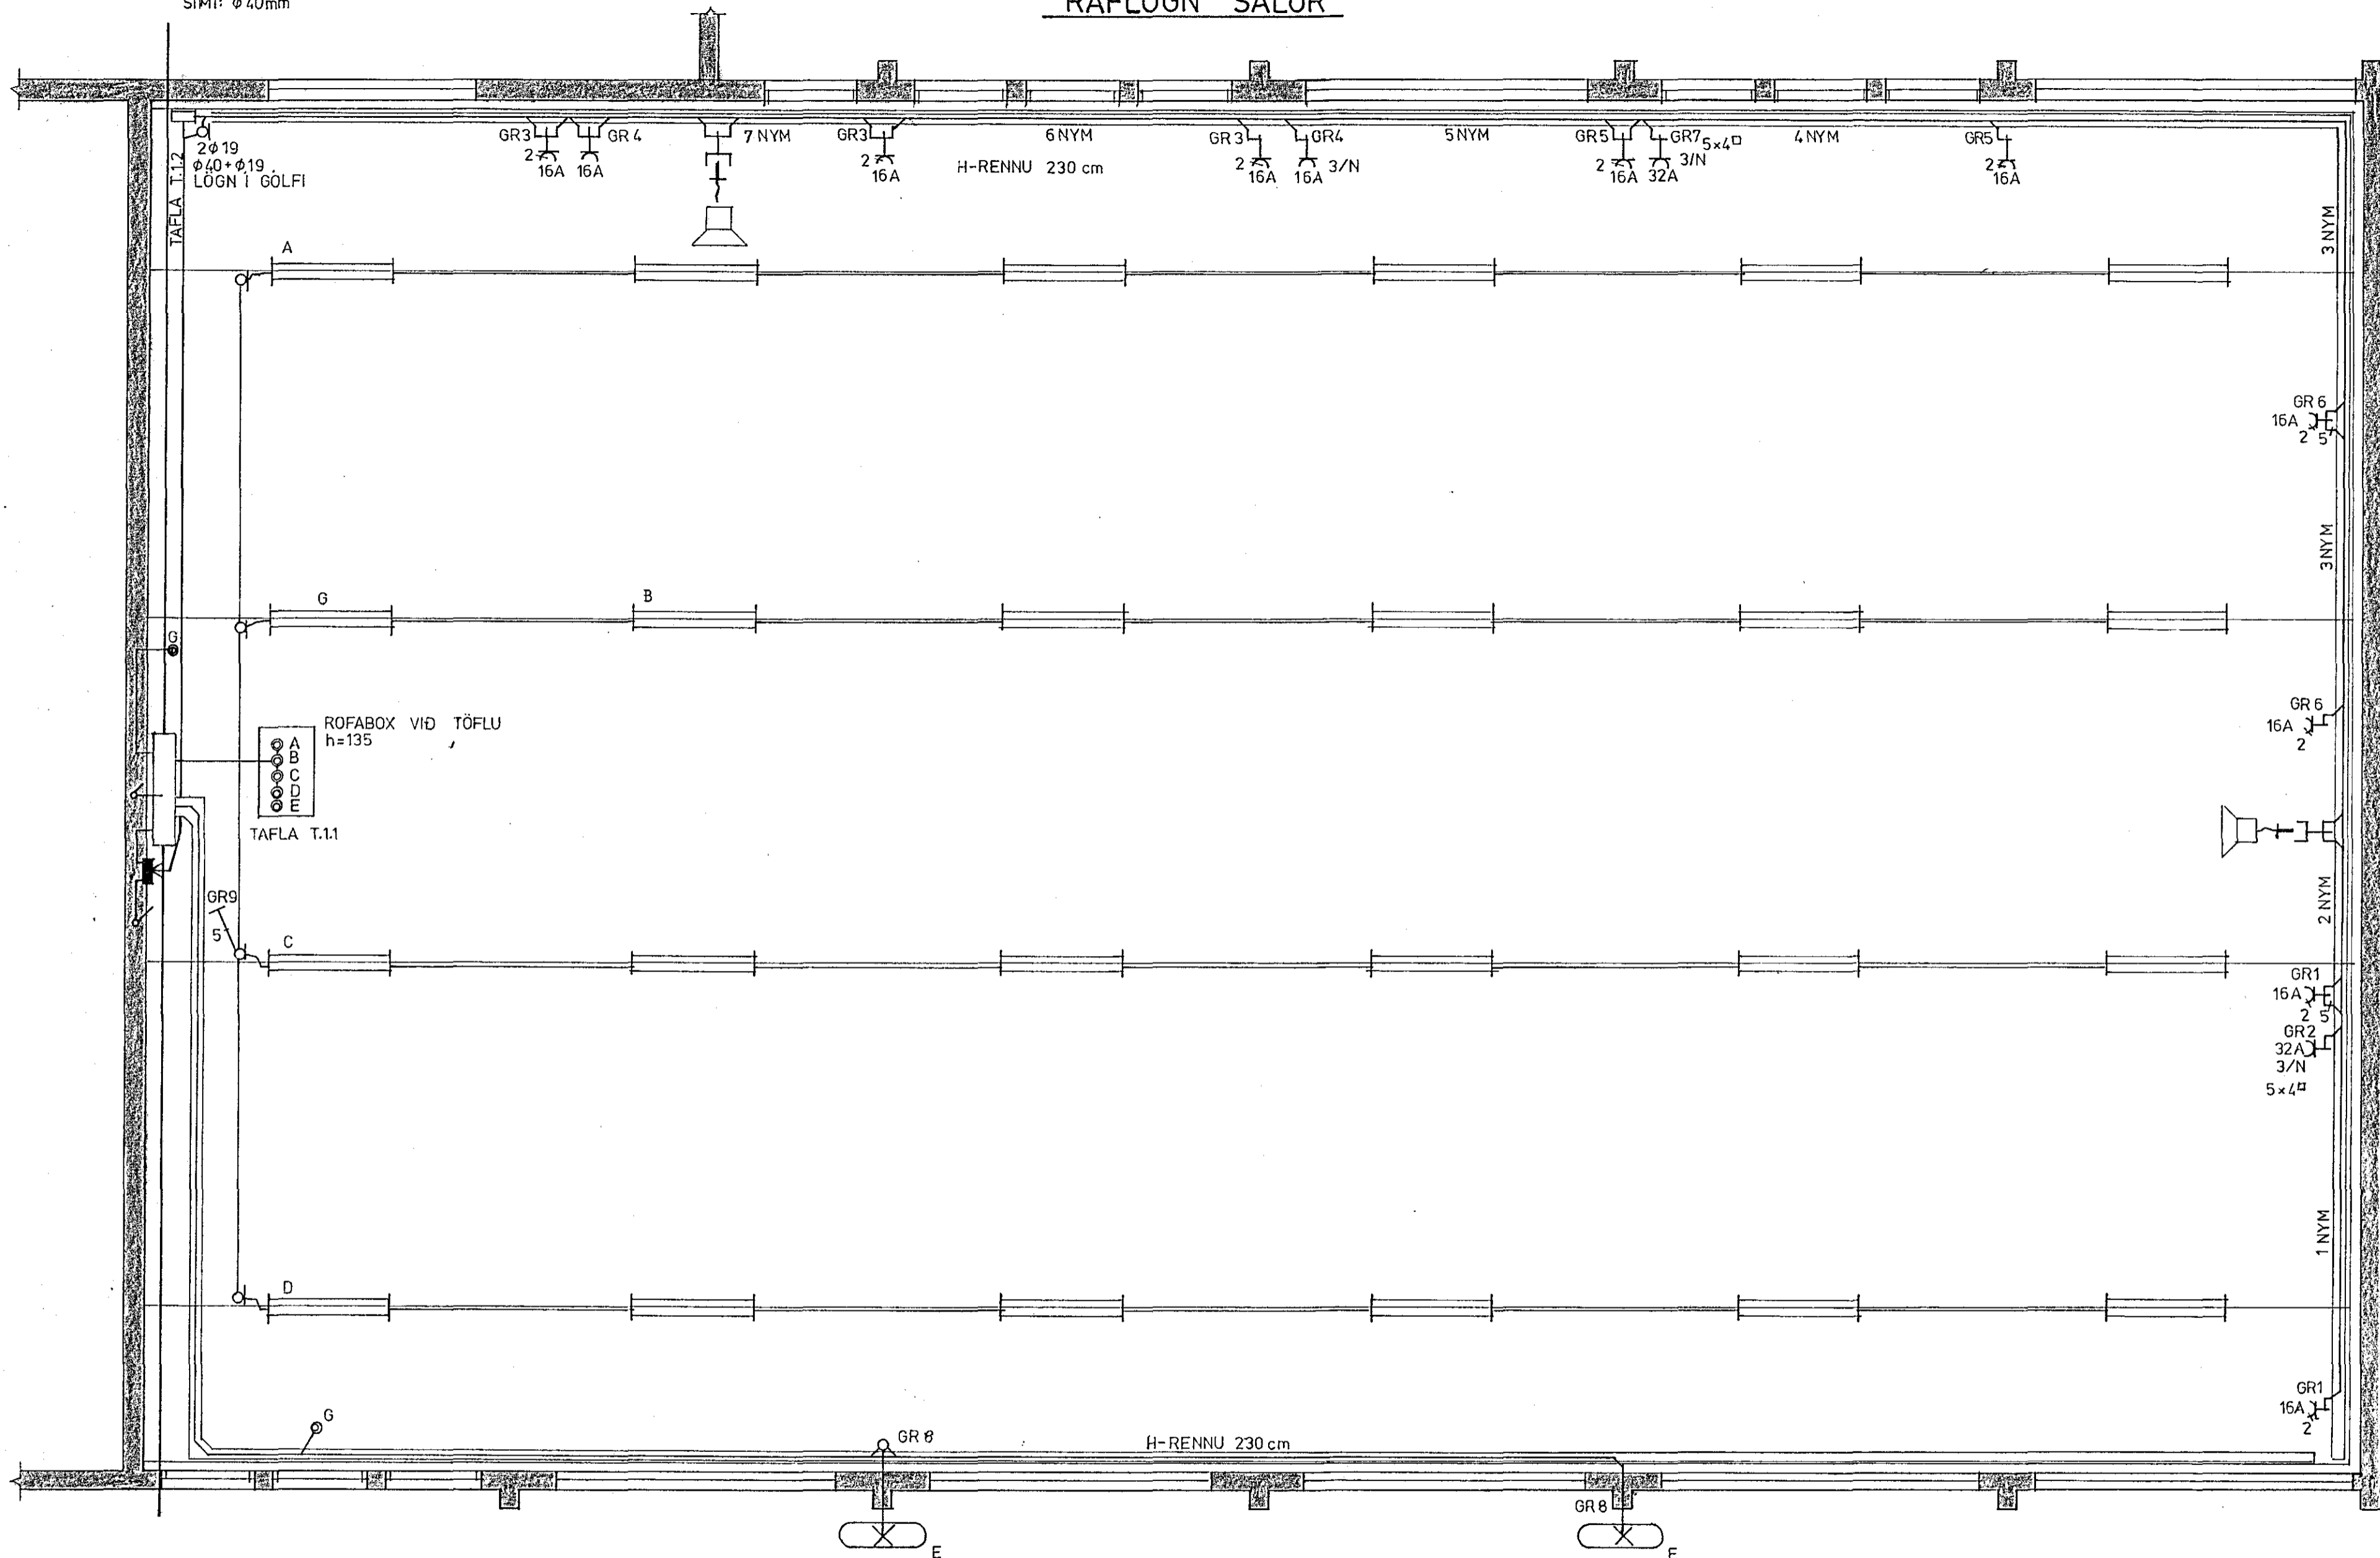

RAFMAGN: ϕ 50 mm
SÍMI: ϕ 40 mm

RAFLÖGN SALUR

DRANGAHRÁUN 1b HAFNARFIRÐI	VERK	BL NR
		45
RAFLÖGN SALUR	HAFNARFIRÐI OKT 83	
	MKV. 1:50	HANNAÐ S.P. TEIKN S.P.
SIGURJÓN PÁLSSON TÆKNIFR F.T.F.I. HÁAHVAMMI 4 HAFNARF. S. 52507