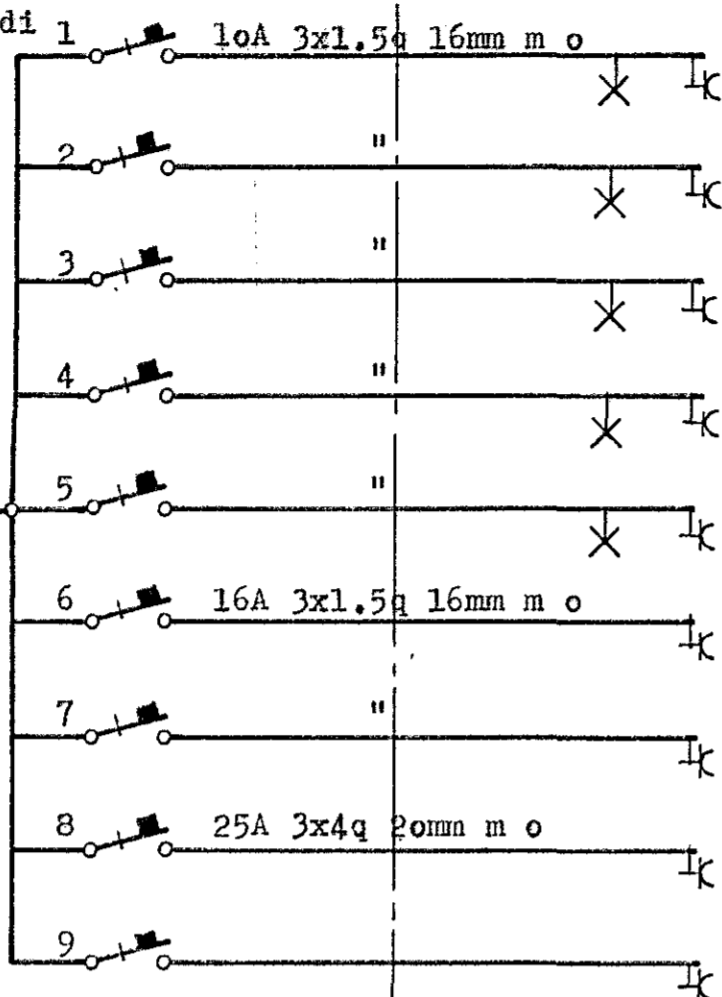

T.2. Greinatafla. JBP 112/6

eða samsvarandi 1

220/380V. kerfi.

32mm m o 3x10q

Kvísil frá aðaltöflu.

63A/30mA

Þvottahús herbergi o.fl.

Ónotuð