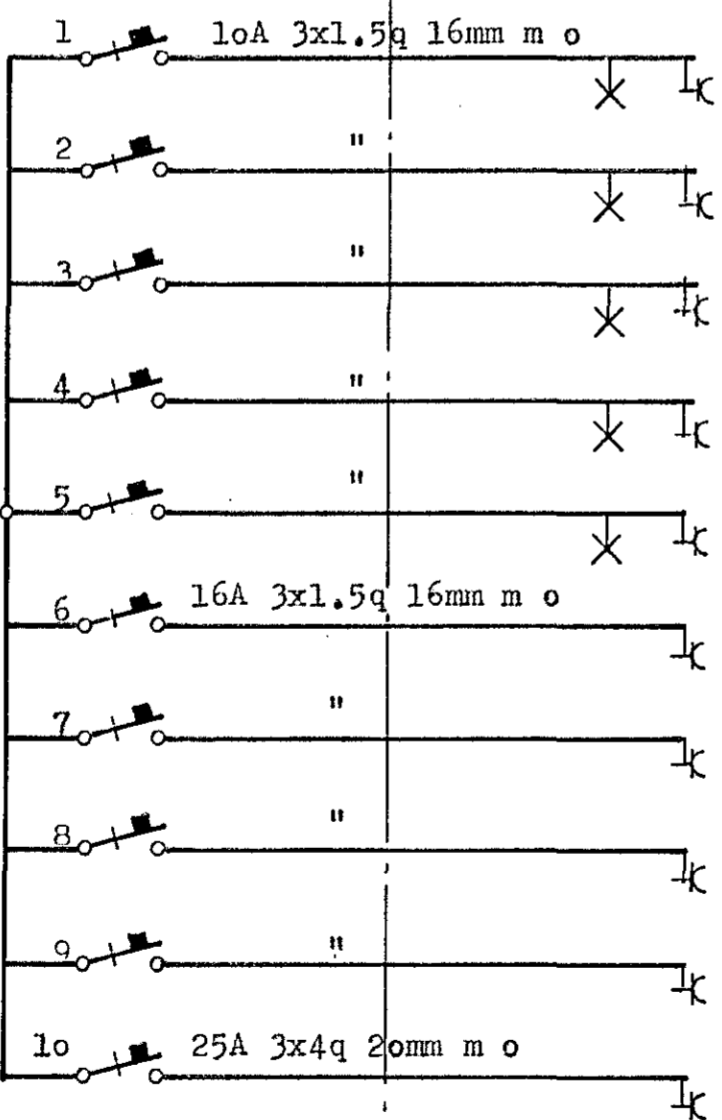

220/380V. kerfi.

32mm m o 3x10q

Kvísil frá aðaltöflu.

63A/30mA

Stofur

Gangur, anddyri

Herbergi o.fl.

Þvottahús herbergi o.fl.