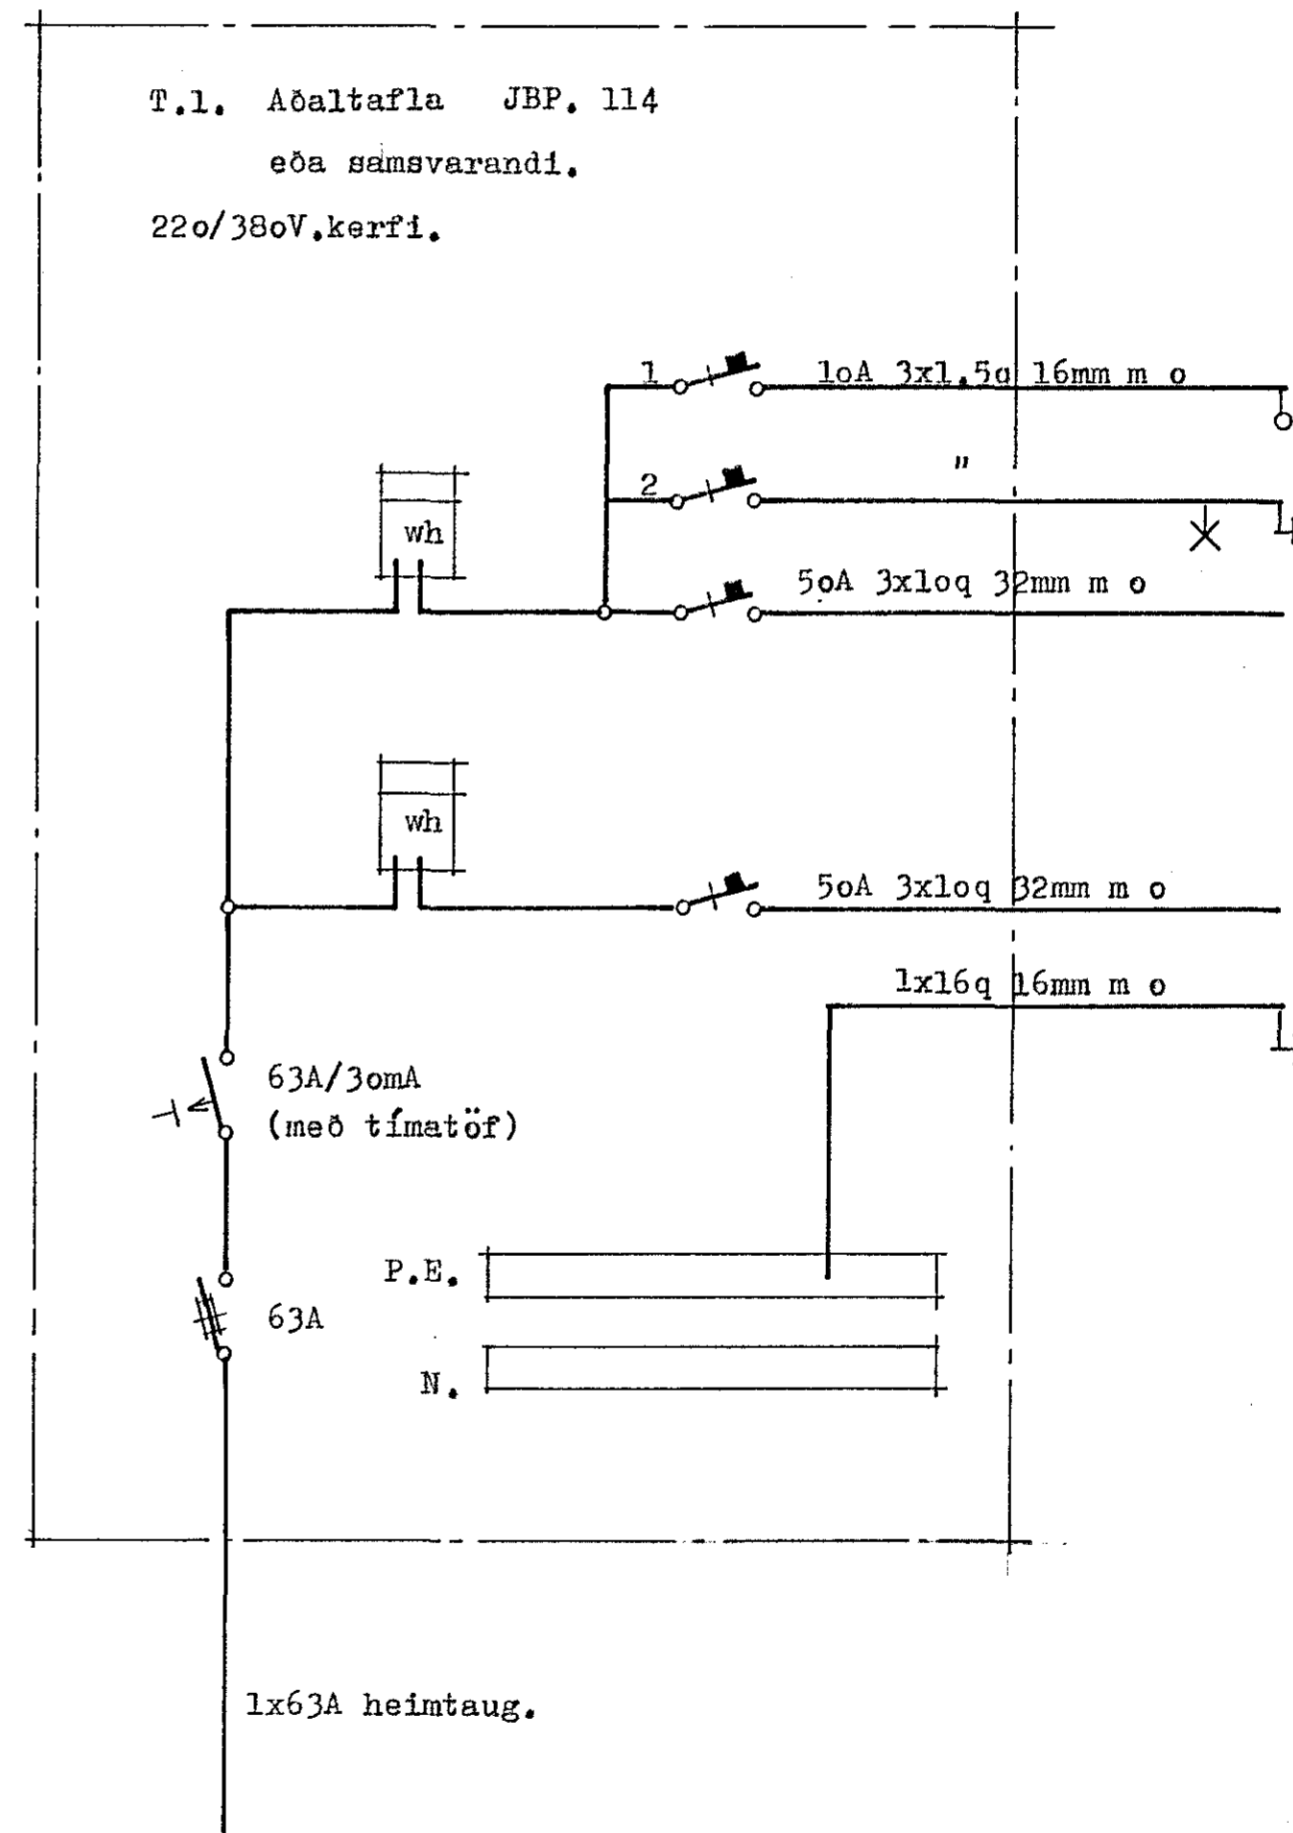

Eldhús

Tengill í þvottahúsi

Tengill í eldhúsi

T.1. Aðaltafla JBP. 114

eða samsvarandi.

220/380V. kerfi.

Dýraopnun.

Bílgeymsla