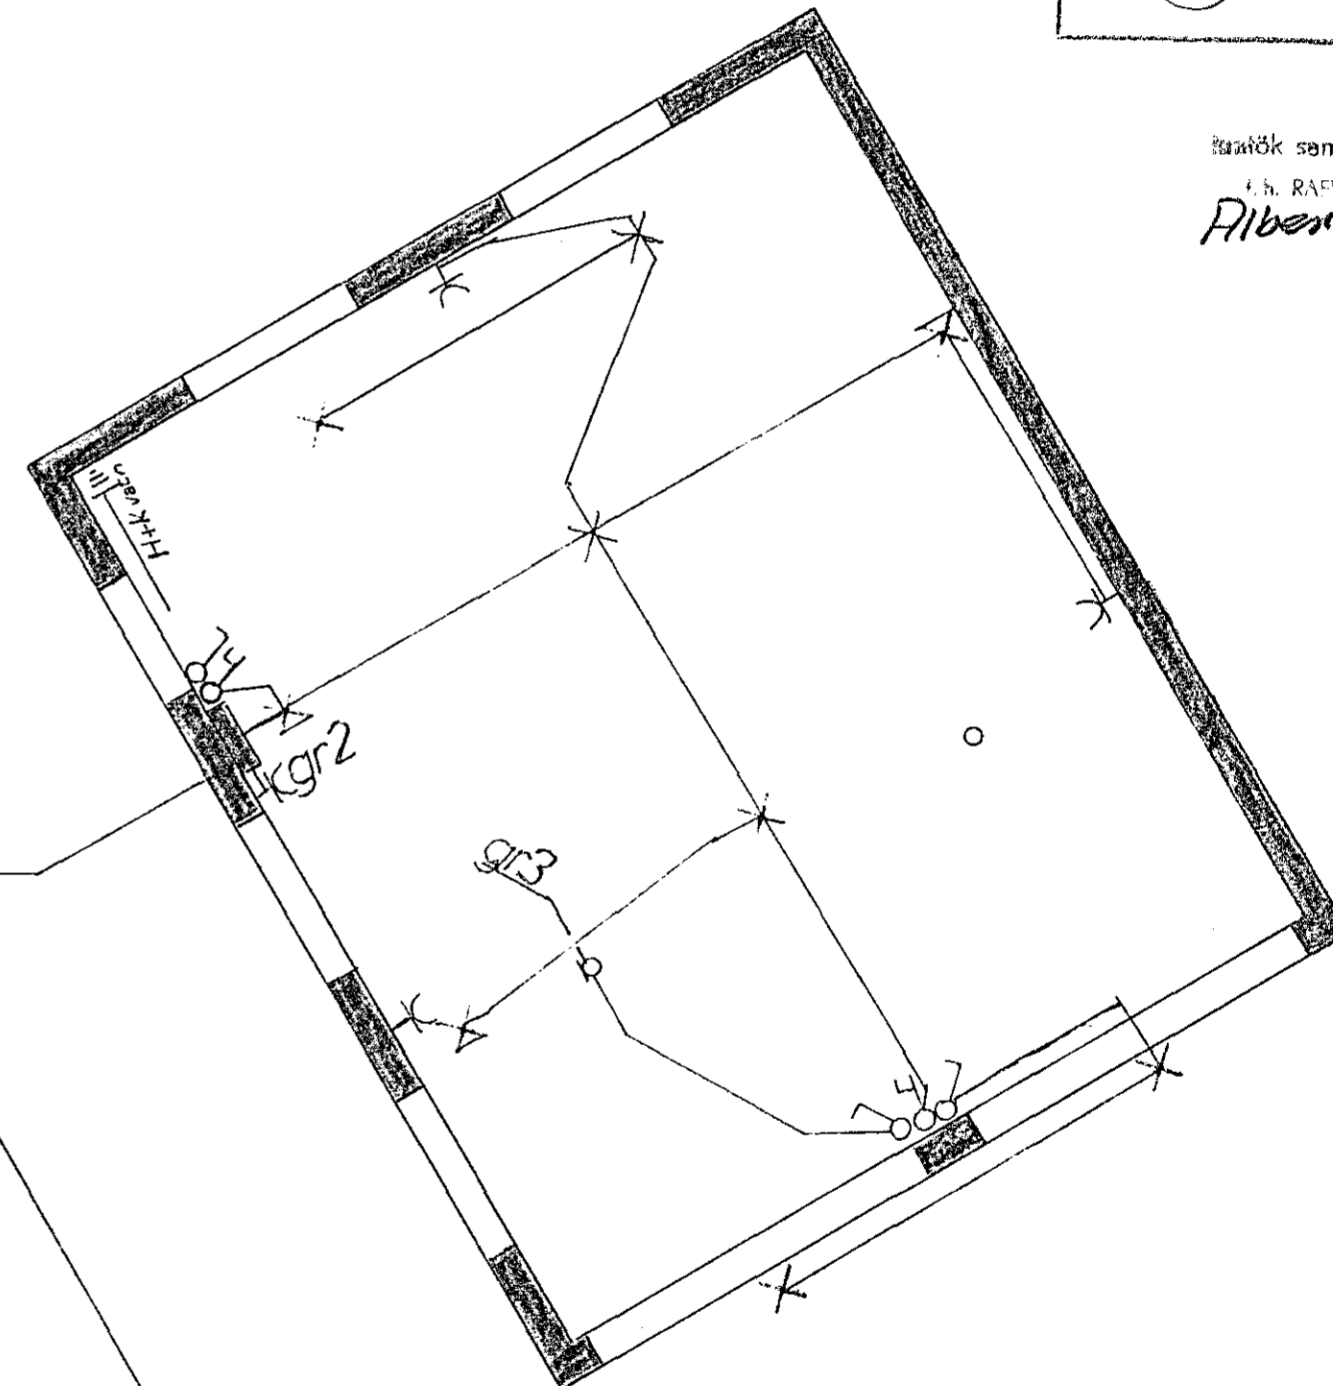

Alar pípur seu 5/8"
Vat a lofta sum, miðast við miðja dós og steyptá
veggj án einangrunar og veggdósir við frágengin gólf.
Vatir skulu vera: A tenglum 25sm, á rofum 110sm,
vengljós um 160sm, innanhússímum 130sm.
A tenglum yfir eldhúsbordum, þv.h.b., og bískur 110sm.
F= Bæjarsími
H= Innanhúsr- og dyrasími
L= Sjóvarpa- og útvarpsloftnet

Nema árnars
sé getid

Húsvéita nr. 2934 Teikning nr. 2204
Samþykkt þ. 27-10 1983
f.h. RAÐVEITU HAFNARFIRÐI
Jóns Ólafsson
Eftirlitsmaður rafllagna

Samþykkt 26.10. 1983
f.h. RAÐVEITU HAFNARFIRÐI
Albert Kristjánsson