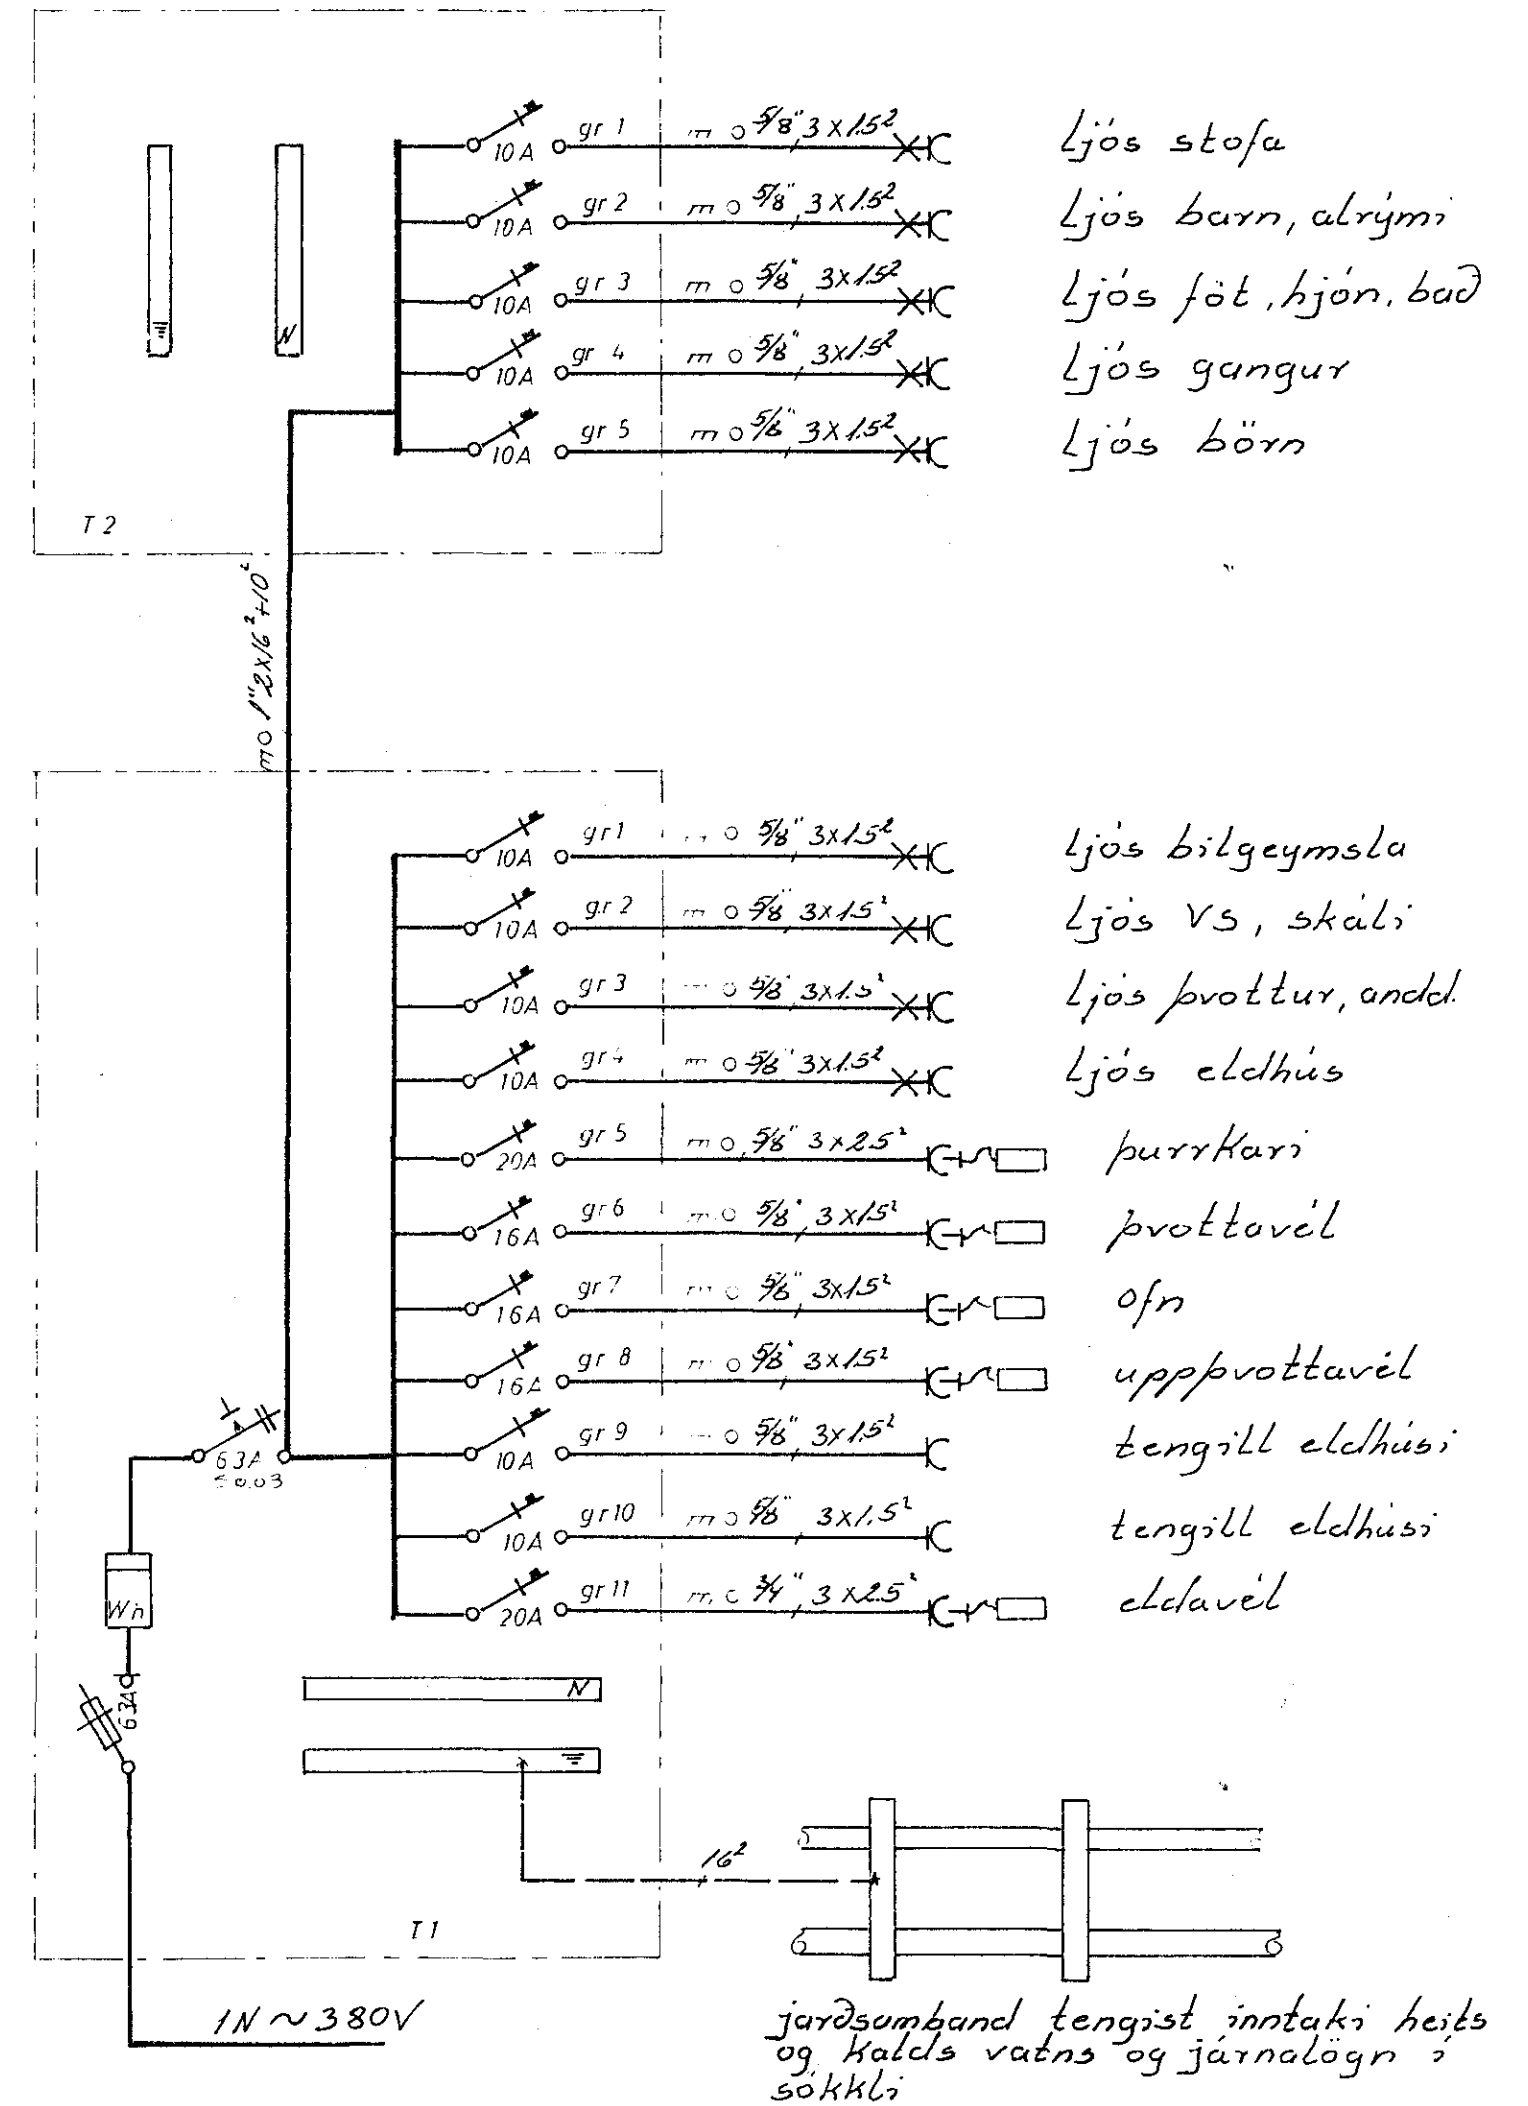

afstada
1:500

snid a-a

einlinumynd

SÆVANGUR 33		verk 2304	no 3/3
raflögn			
afstada, einlinumynd		mál 1:500, 1:50	
snid		dags 09'83	
GUDMUNDUR GEIR JÓNSSON		GGS	
rafmagnstfr. m.f.f. s 52735			