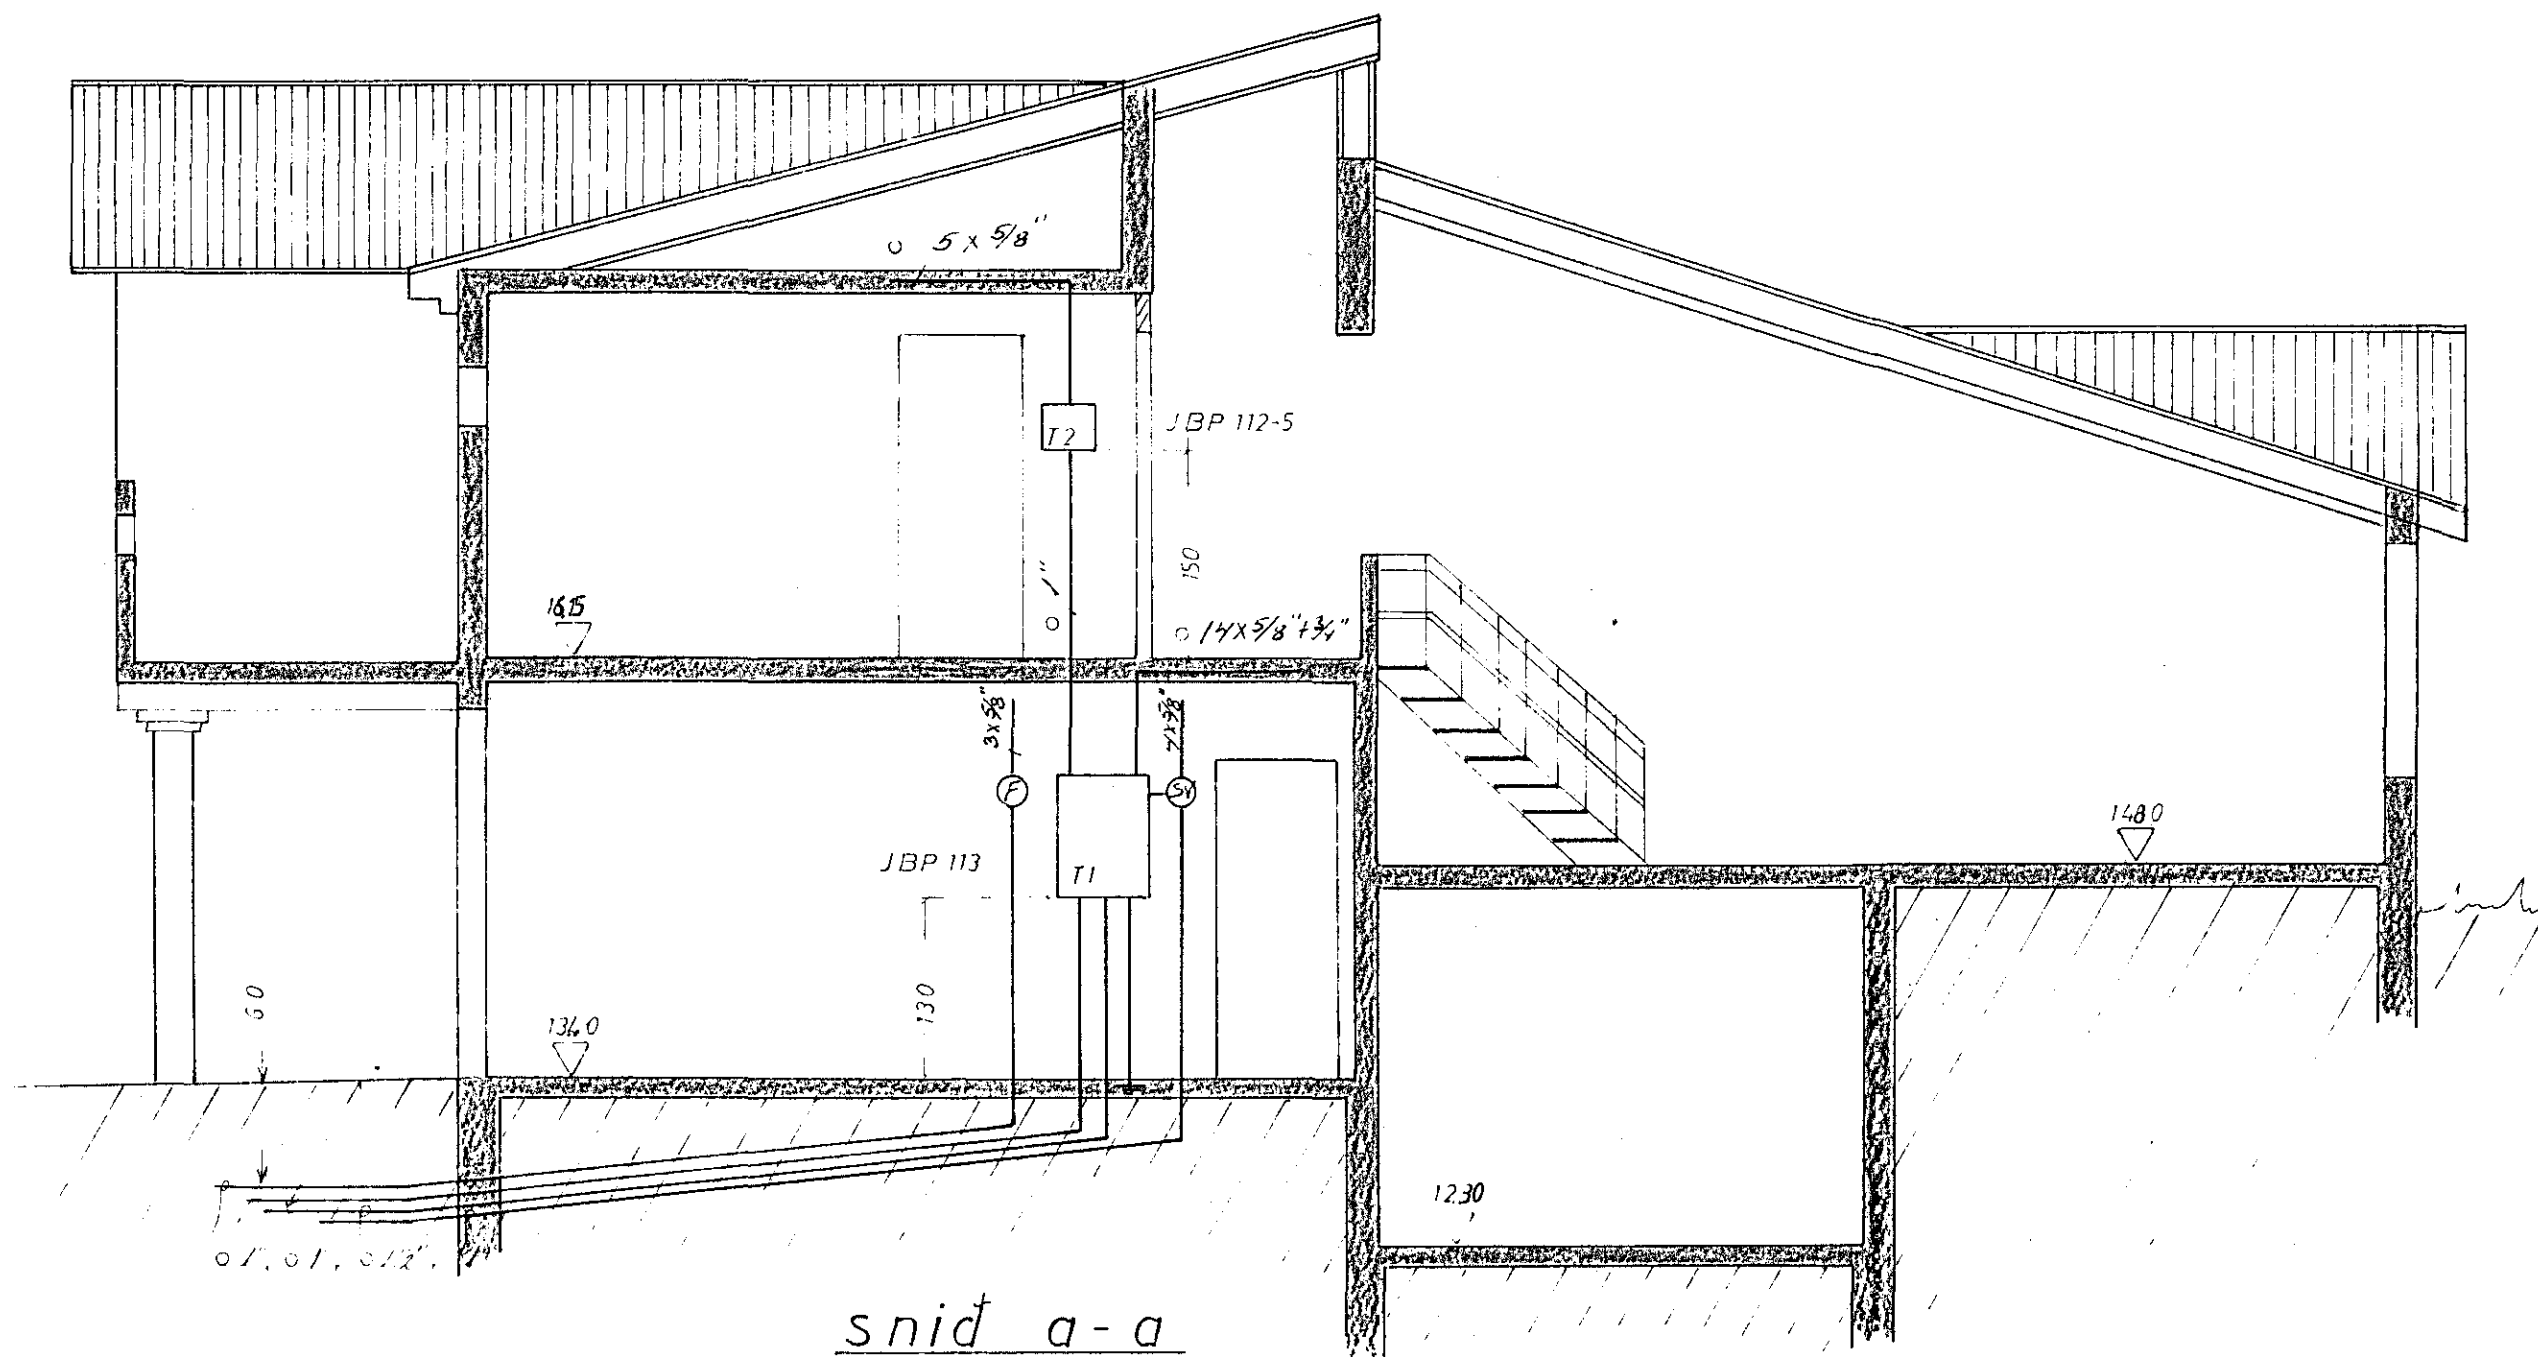

afstada
1:500

snid a-a

einlinumynd

SÆVANGUR 33		verk 2304	no 3/3
raflögn			
afstada, einlinumynd		mál 1:500, 1:50	
snid		dags 09'83	
GUDMUNDUR GEIR JÓNSSON		GGS	
rafmagnstfr. m.f.f. s 52735			