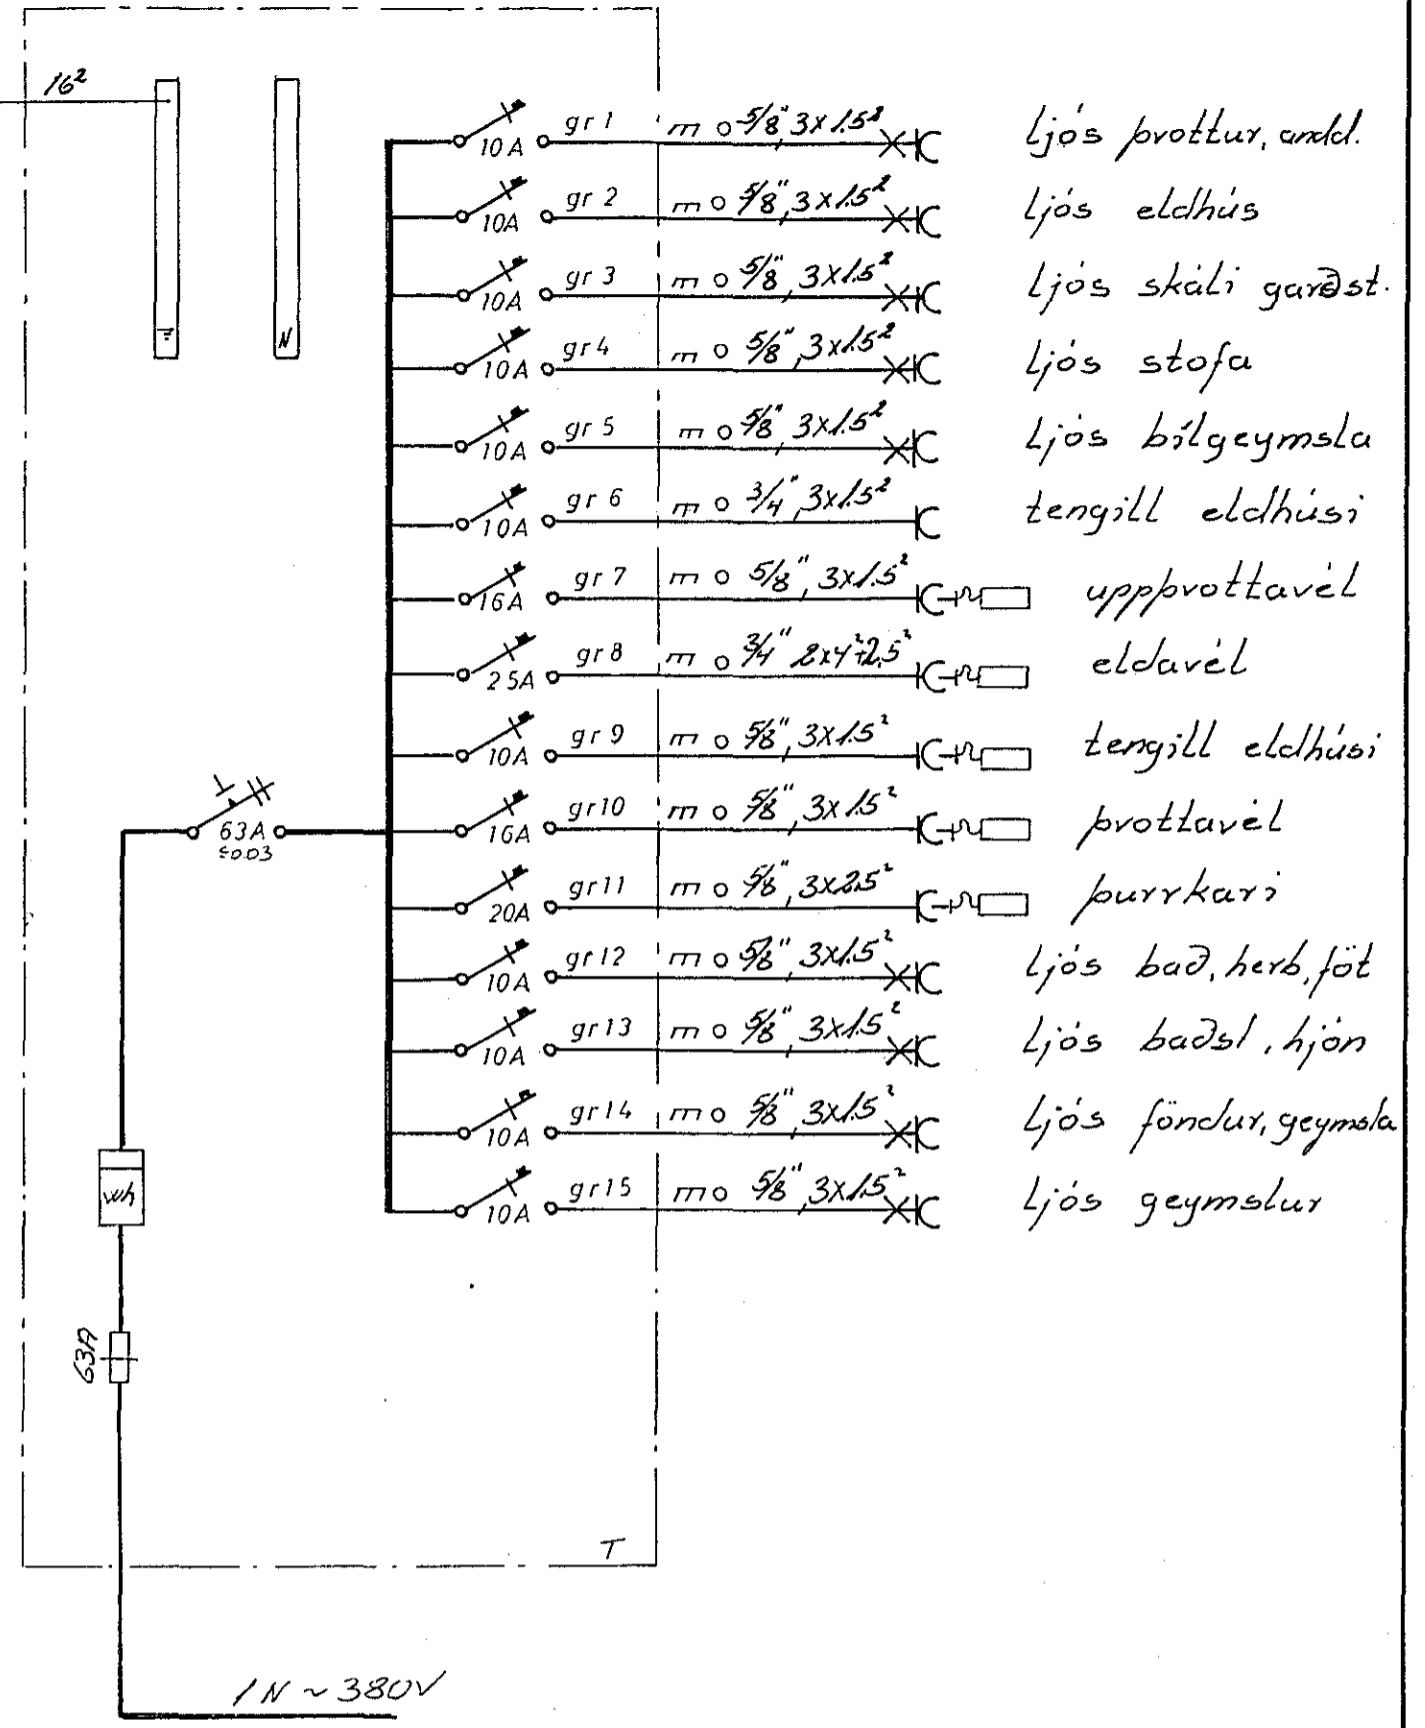

Þakkað

Jarðsamband lengist inntaki á heilu og haldu veitna svo og Jarnlögn í sökkli.

- gr 1 m 0 5/8" 3x15" X X Ljós þvottur, andl.
- gr 2 m 0 5/8" 3x15" X X Ljós eldhúsi
- gr 3 m 0 5/8" 3x15" X X Ljós skáli garðst.
- gr 4 m 0 5/8" 3x15" X X Ljós stofa
- gr 5 m 0 5/8" 3x15" X X Ljós bílgeymsla
- gr 6 m 0 3/4" 3x15" X tengill eldhúsi
- gr 7 m 0 5/8" 3x15" X uppvottavél
- gr 8 m 0 3/4" 2x4 2.5" X eldavél
- gr 9 m 0 5/8" 3x15" X tengill eldhúsi
- gr 10 m 0 5/8" 3x15" X þvottavél
- gr 11 m 0 5/8" 3x25" X þurrkari
- gr 12 m 0 5/8" 3x15" X Ljós bad, herb, fót
- gr 13 m 0 5/8" 3x15" X Ljós badsl, hjon
- gr 14 m 0 5/8" 3x15" X Ljós fönður, geymsla
- gr 15 m 0 5/8" 3x15" X Ljós geymslur

einlinumynd

SUDURVANGUR 11		verk 8208	n <sup>o</sup> 3/3
raflögn		mál: 1.50	dags maí '83
Þakkað, einlinumynd		GUDMUNDUR GEIR JONSSON	
rafmagnst fr mfl s: 52735		661	