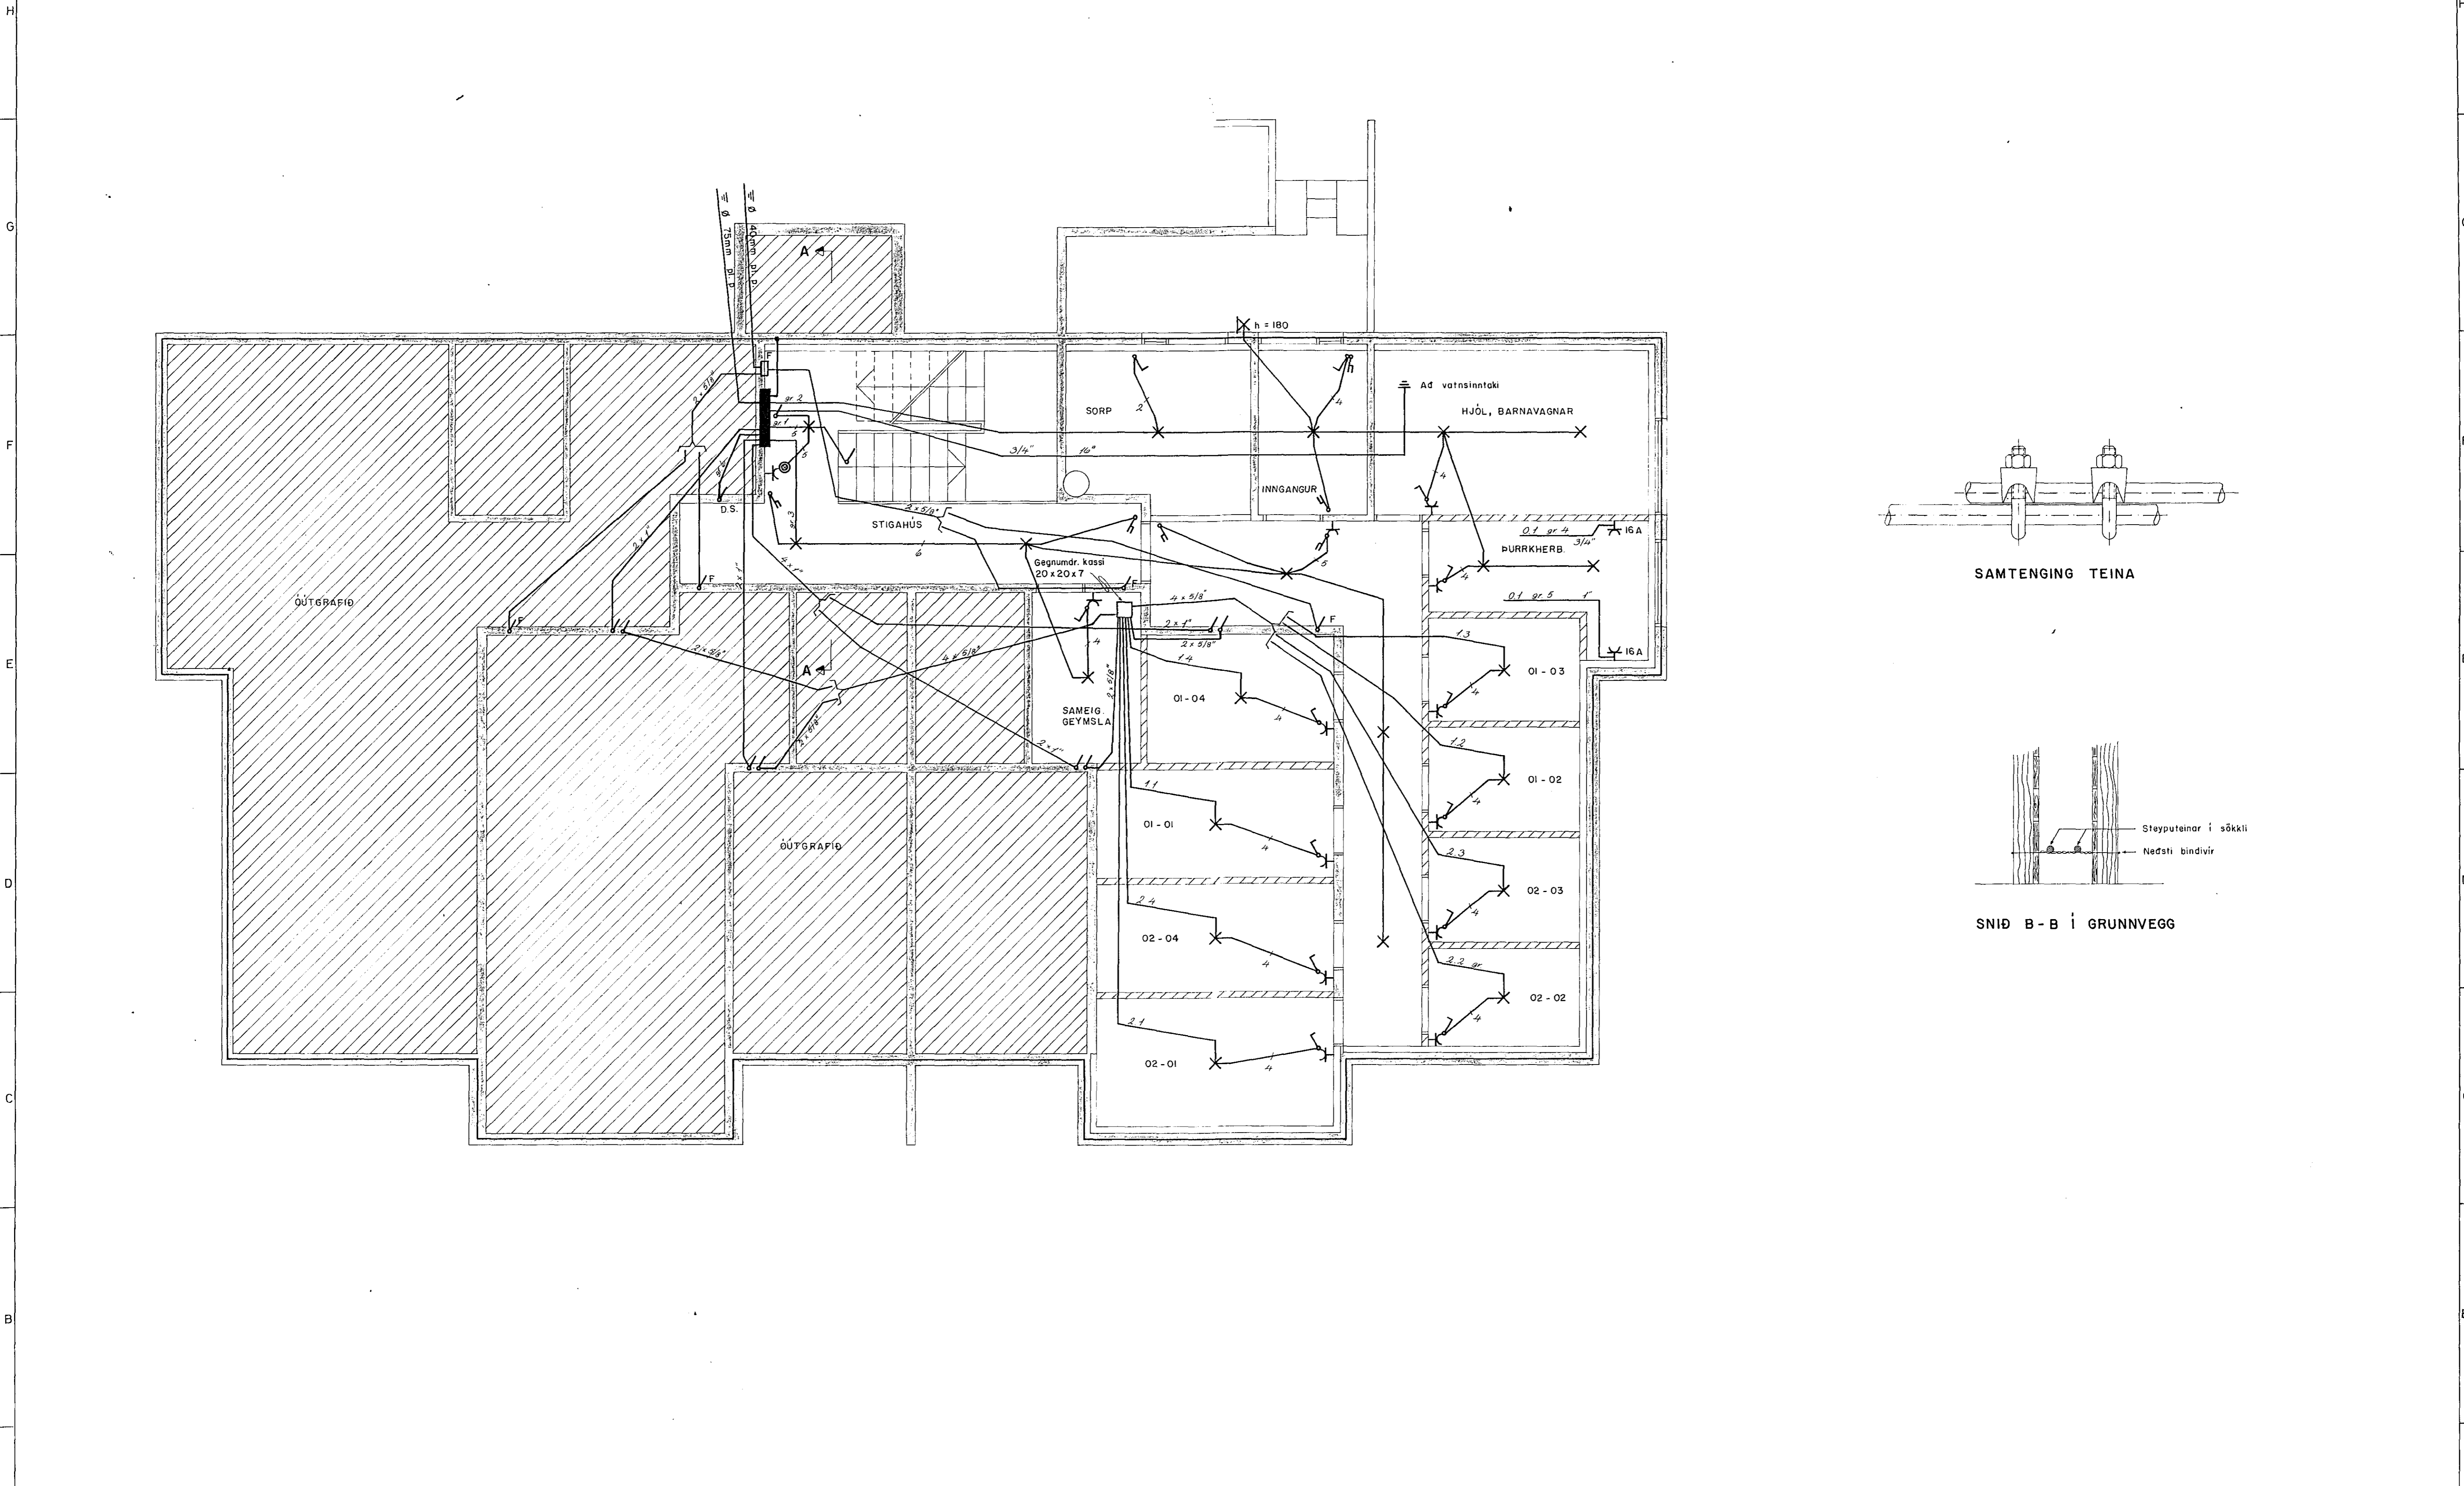

12 11 10 9 8 7 6 5 4 3 2 1

SAMTENGING TEINA

SNIÐ B - B í GRUNNVEGG

VÍÐIVANGUR I, HAFNARFIRÐI																		
KJALLARI.																		
RAFLÖGN, SAMTENGING TEINA, SNIÐ B - B.																		
										MÆLIKVAÐI	BLAD - AF							
										1:50	2 - 5							
										TEIKN NR	UTGÁVA							
										17 - 16	A							
ÚTG	DAGS			TEIKN	HANNAÐ	YFIRF	SAMD.	SAMD.	ÚTG	DAGS	TEIKN	HANNAÐ	YFIRF	SAMD.	SAMD.	RAFTEIKNING HF.	RÁÐGJAFEVERKFRÆÐINGAR	SÍMI 83088