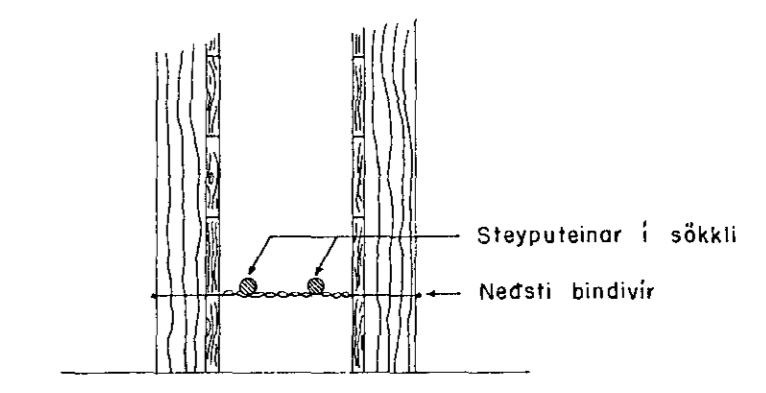

12 11 10 9 8 7 6 5 4 3 2 1

SAMTENGING TEINA

SNIÐ B - B í GRUNNVEGG

VÍÐIVANGUR I, HAFNARFIRÐI																		
KJALLARI.																		
RAFLÖGN, SAMTENGING TEINA, SNIÐ B - B.																		
										MÆLIKVAÐI	BLAD - AF							
										1:50	2 - 5							
										TEIKN NR	UTGÁVA							
										17 - 16	A							
ÚTG	DAGS			TEIKN	HANNAÐ	YFIRF	SAMD.	SAMD.	ÚTG	DAGS	TEIKN	HANNAÐ	YFIRF	SAMD.	SAMD.	RAFTEIKNING HF.	RÁÐGJAFEVERKFRÆÐINGAR	SÍMI 83088