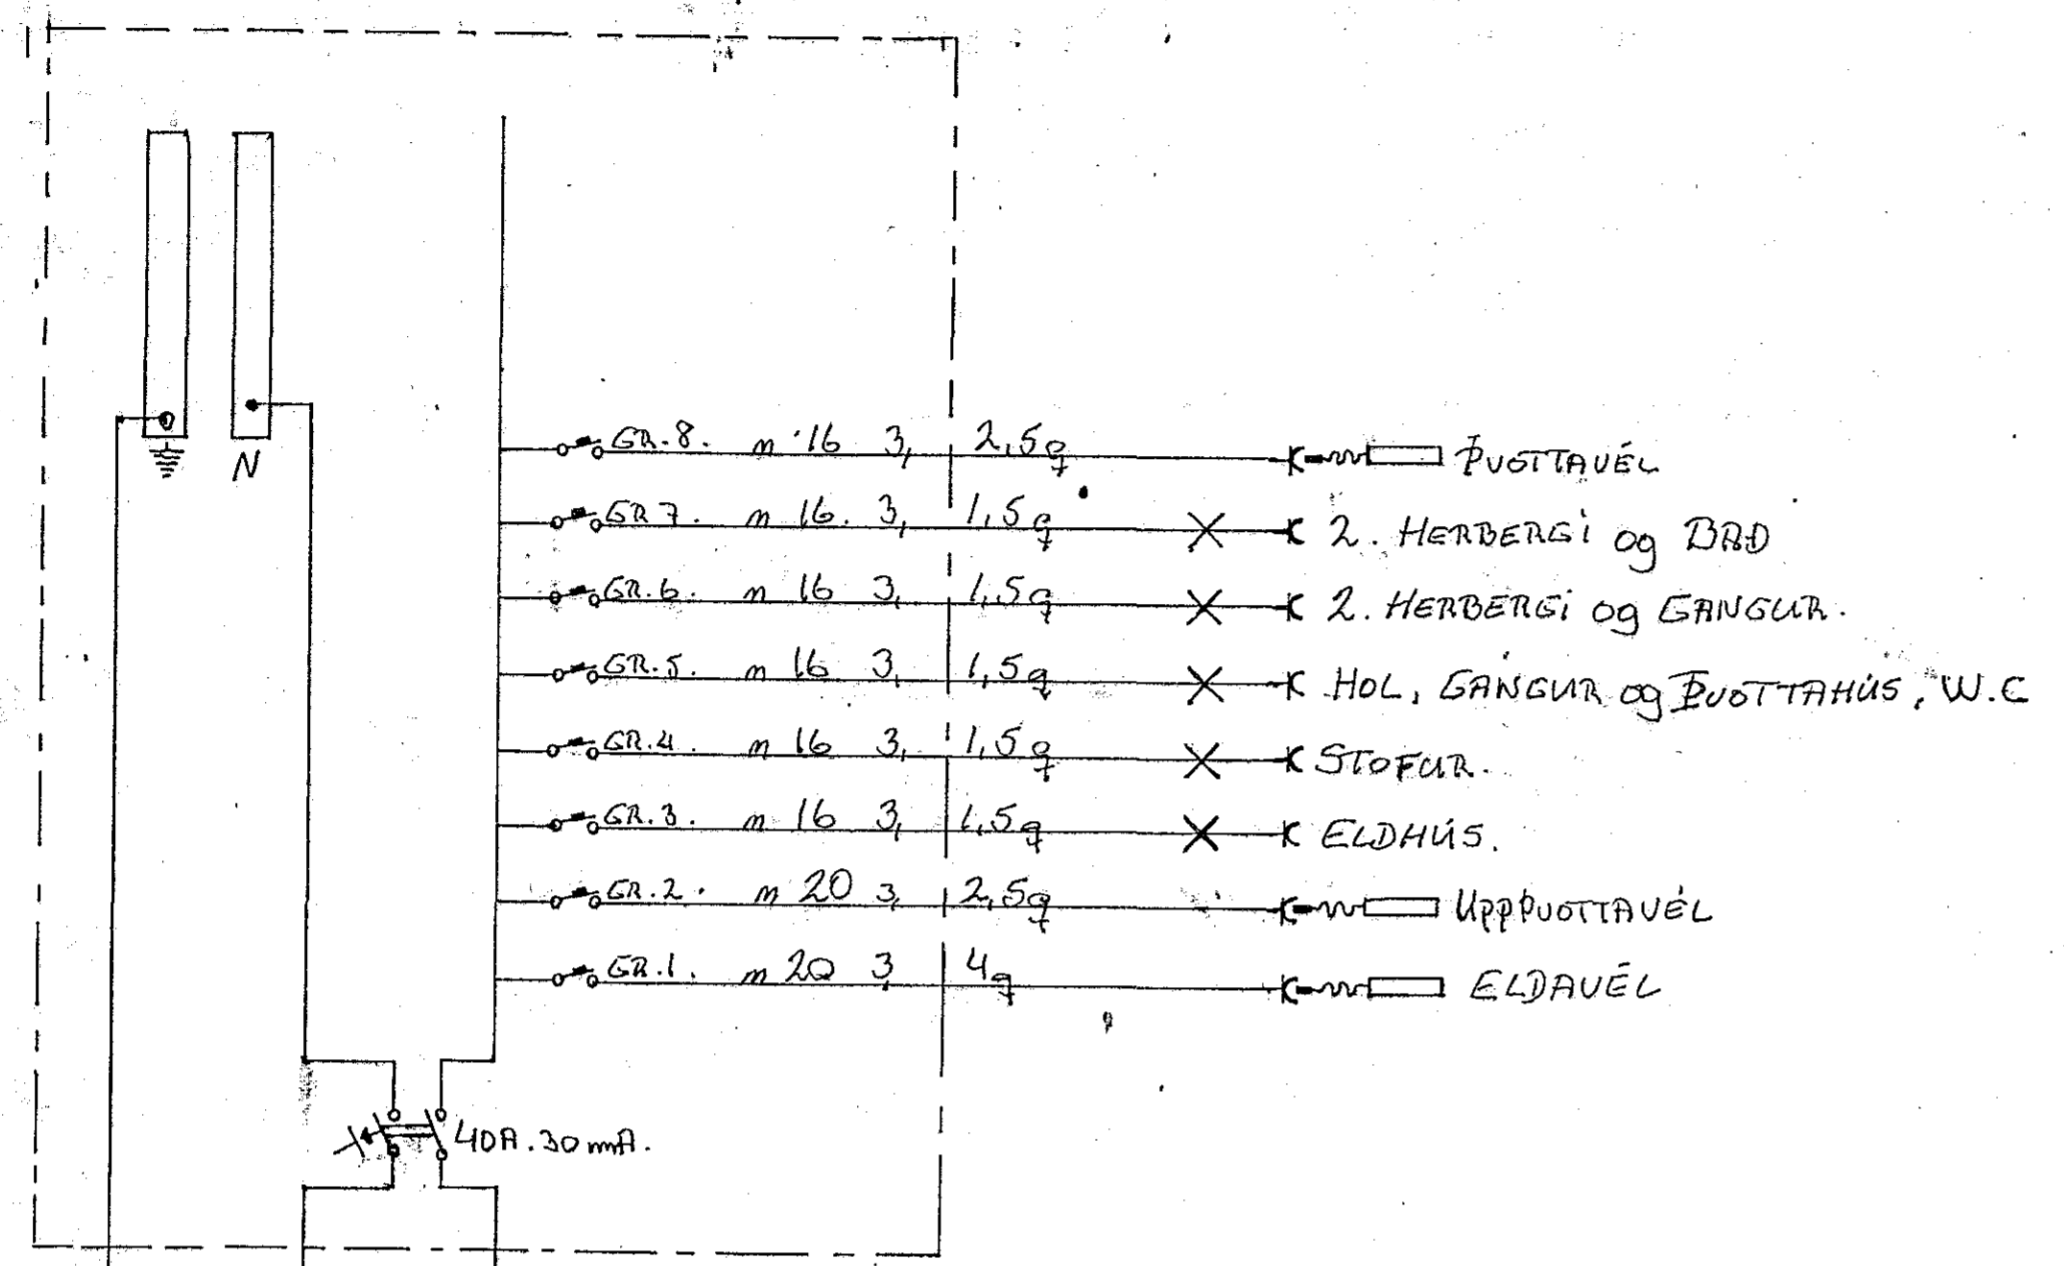

TAFLA: T. 2.

TAFLA: T. 1.

VERKEFNI.	DAGS 1984	VERK NR
EIWLÍNUNINGUR AF TÖPLUM OG SNIÐ	MKV 1:100	84-1
ALFABERG 16. HAFNARFIRÐI:	BLAÐ NR 3.	
ÞORVALDUR KRISTJÁNSSON ÞORVALDUR KRISTJÁNSSON F.I.R.		