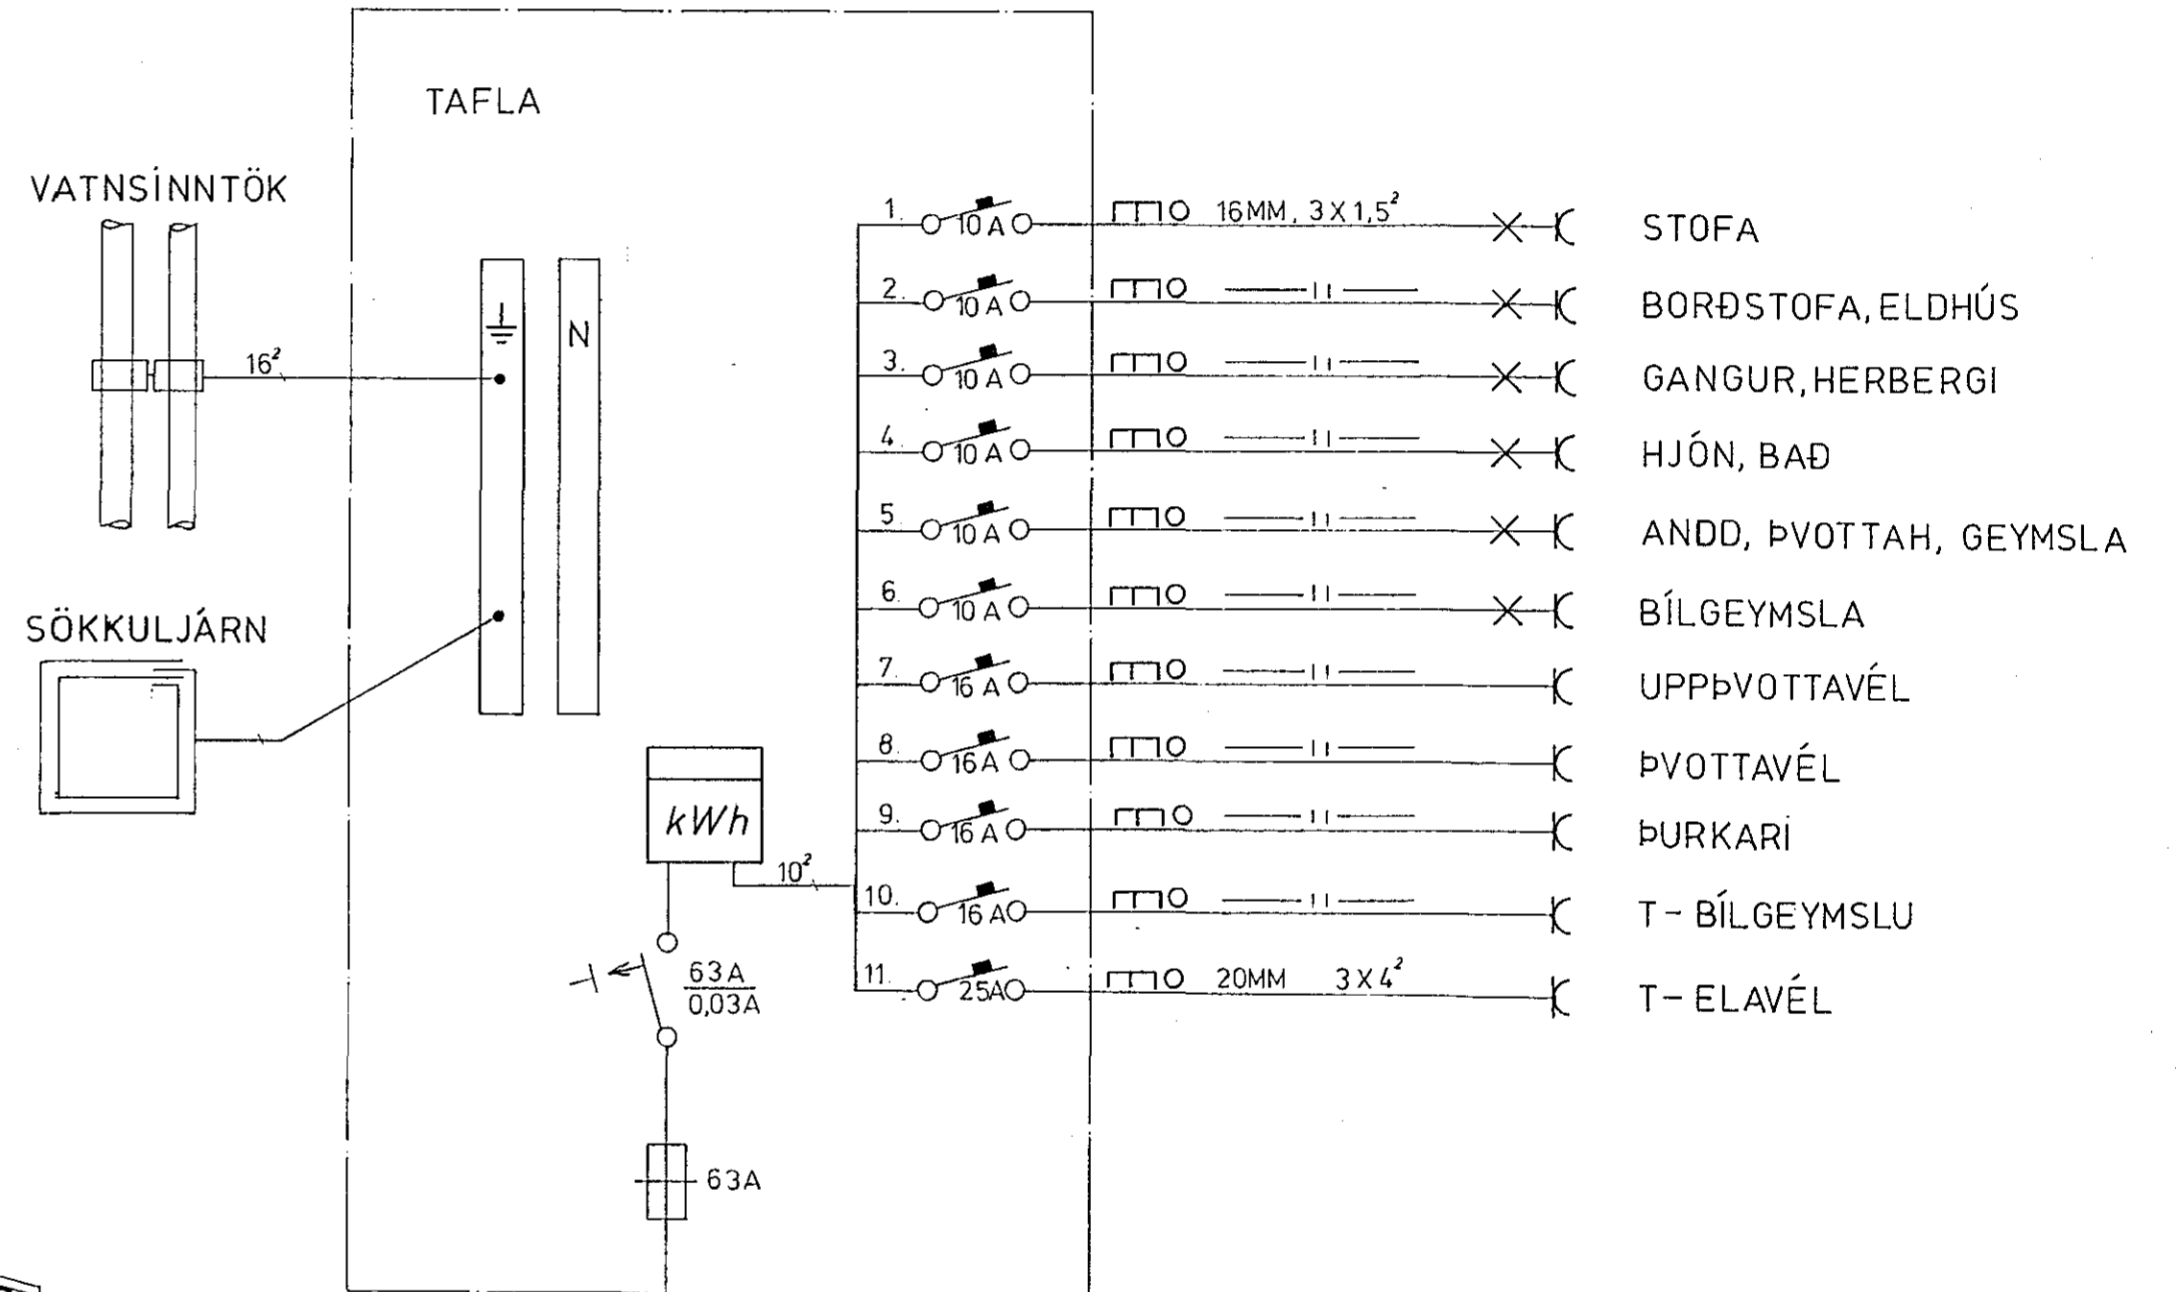

AFSTÖÐUMYND. 1:500

SNEIÐING. 1:50.

<b>ÁLFABERG 28 HAFNARFIRÐI.</b>	
<b>RAFLÖGN.</b>	TEIKNING NO. 025
EILNÍLUNUMYND	BLAÐ 2 AF 2
AFSTÖÐUMYND. MKV. 1:500.	JAN. 84.
SNEIÐING. MKV. 1:50.	HANNAÐ. <i>Þórunn K.</i>
ÞORÐUR KRISTJÁNSSON. RAFV. 54750	TEIKNAD. <i>V. Ó. Calas.</i>