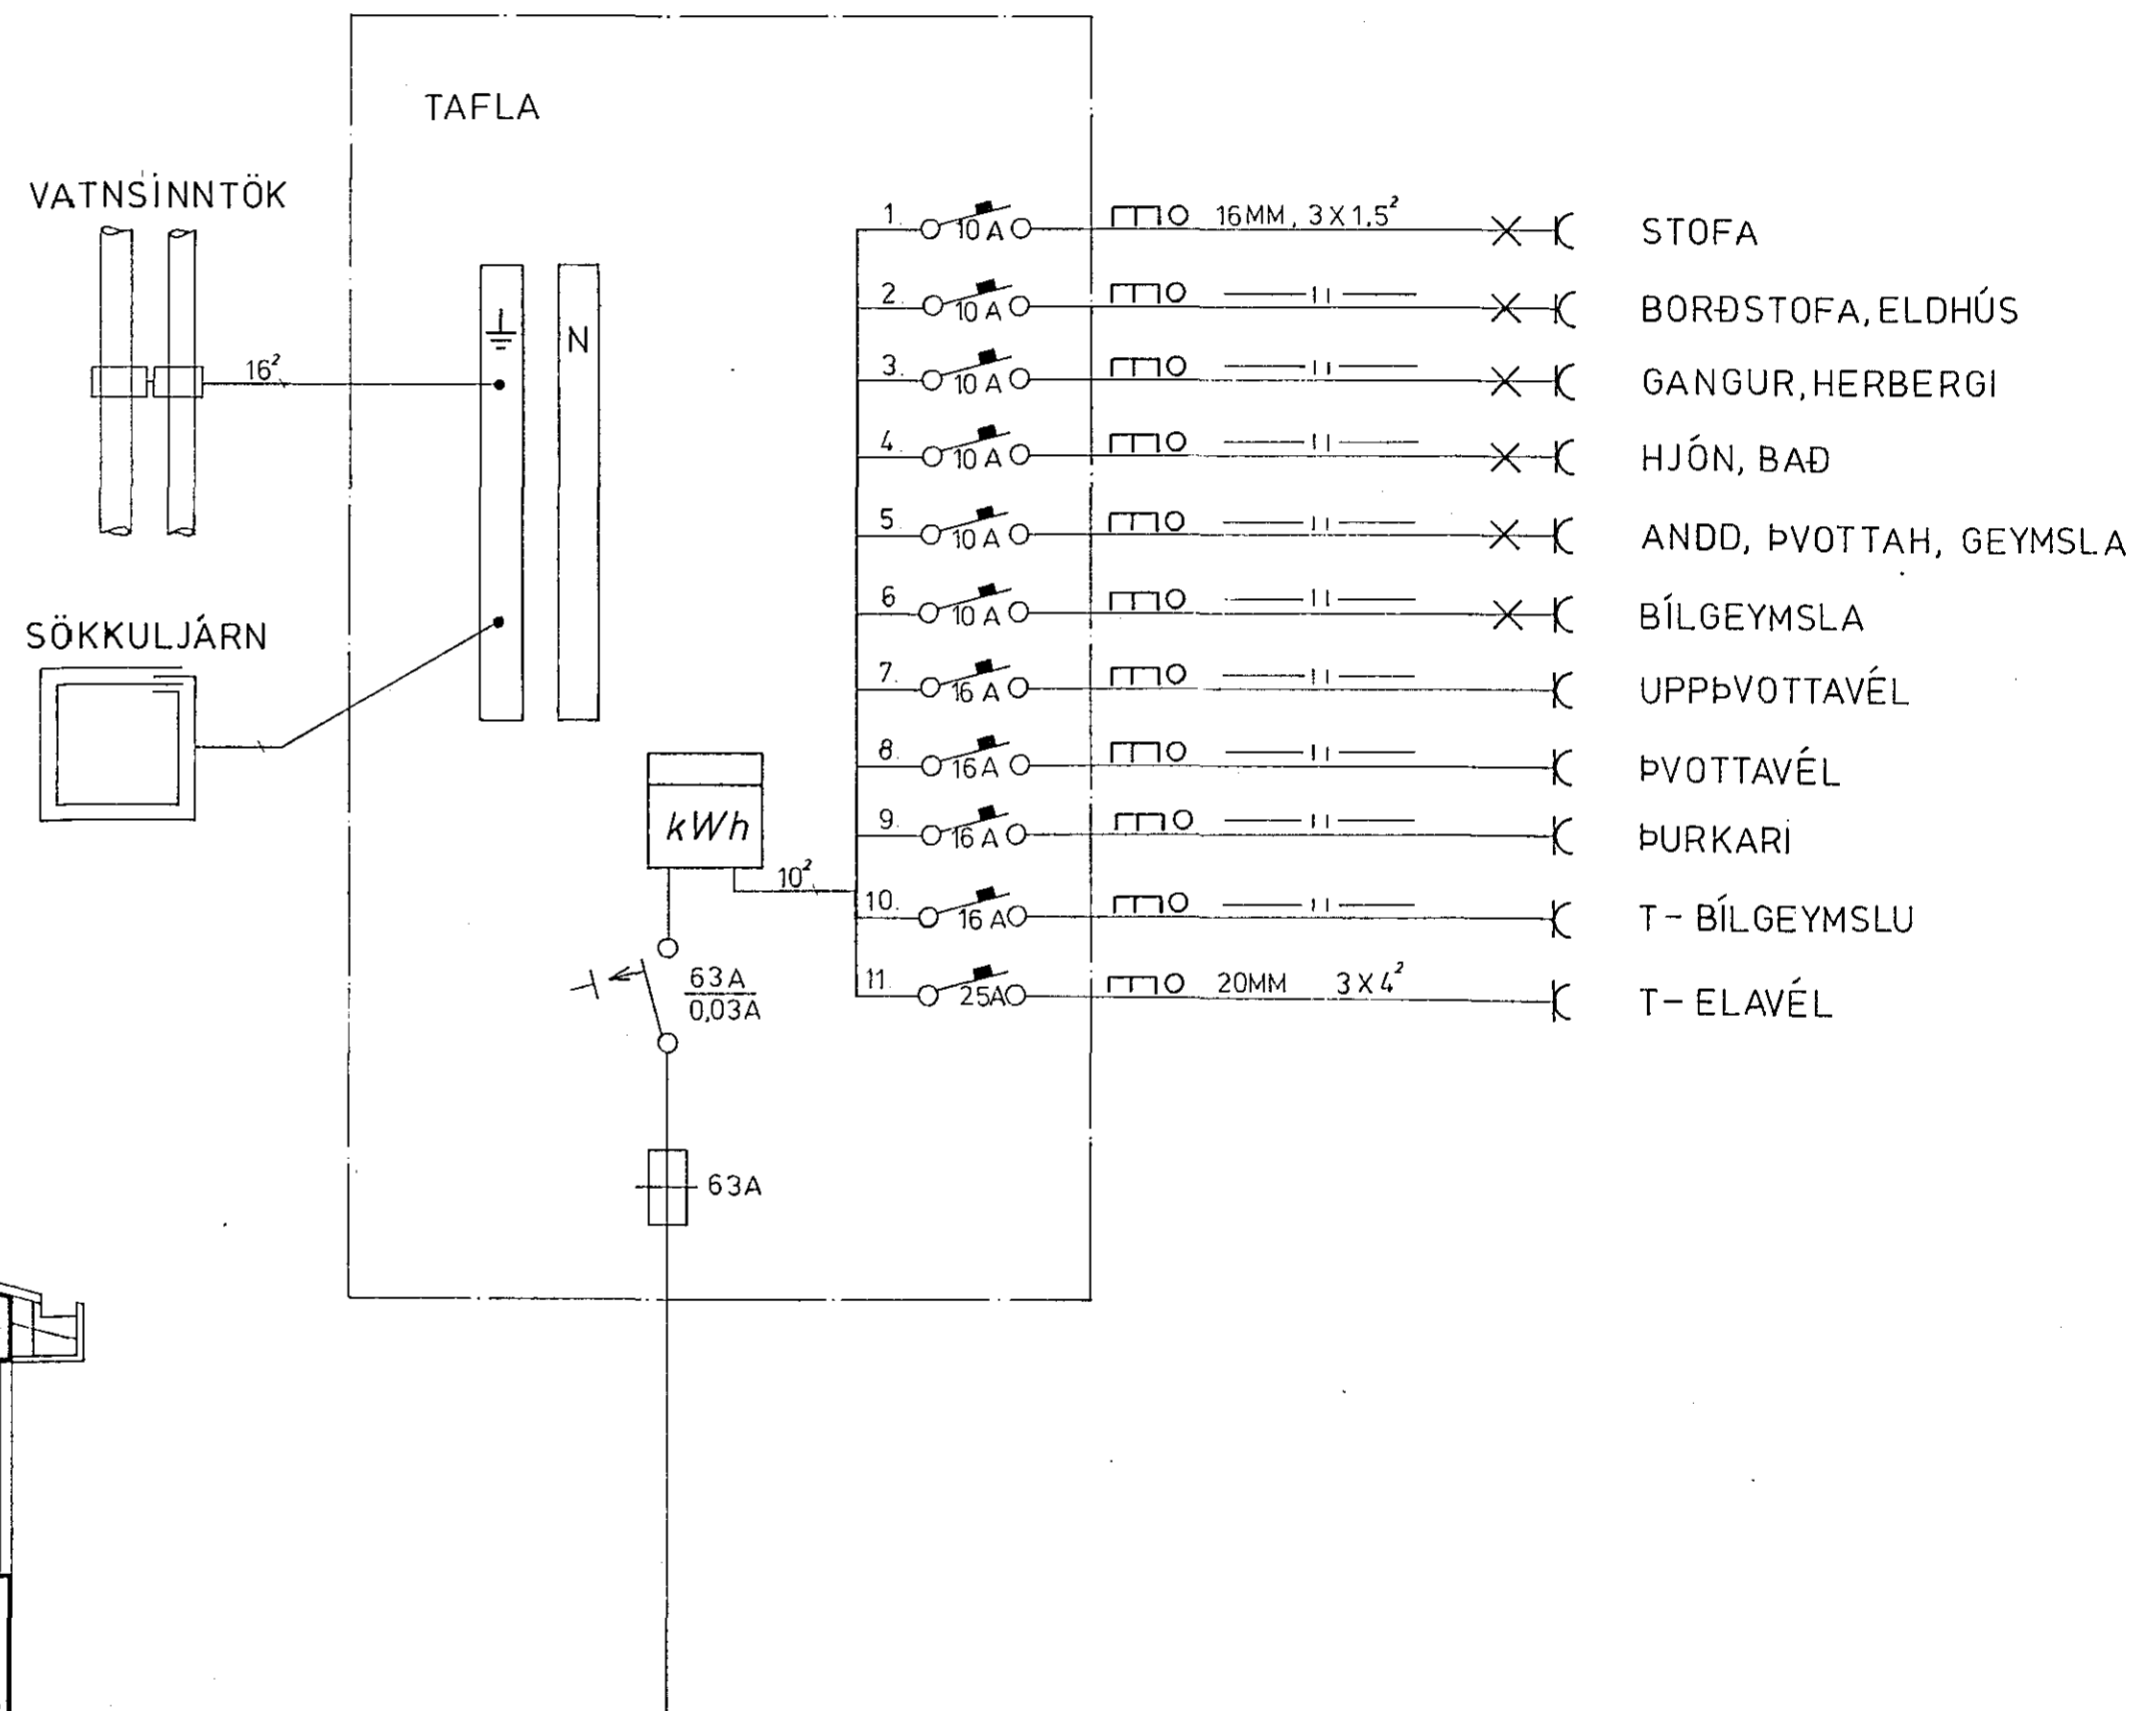

AFSTÖÐUMYND. 1:500

SNEIÐING. 1:50.

ÁLFABERG 28 HAFNARFIRÐI.	
RAFLÖGN.	TEIKNING NO. 025
EILNLÍNUMYND	BLAD 2 AF 2
AFSTÖÐUMYND. MKV. 1:500.	JAN. 84.
SNEIÐING MKV. 1:50.	HANNAÐ. <i>Póður K.</i>
ÞORÐUR KRISTJÁNSSON. RAFV. 54750	TEIKNAD. <i>V. G. Kales.</i>