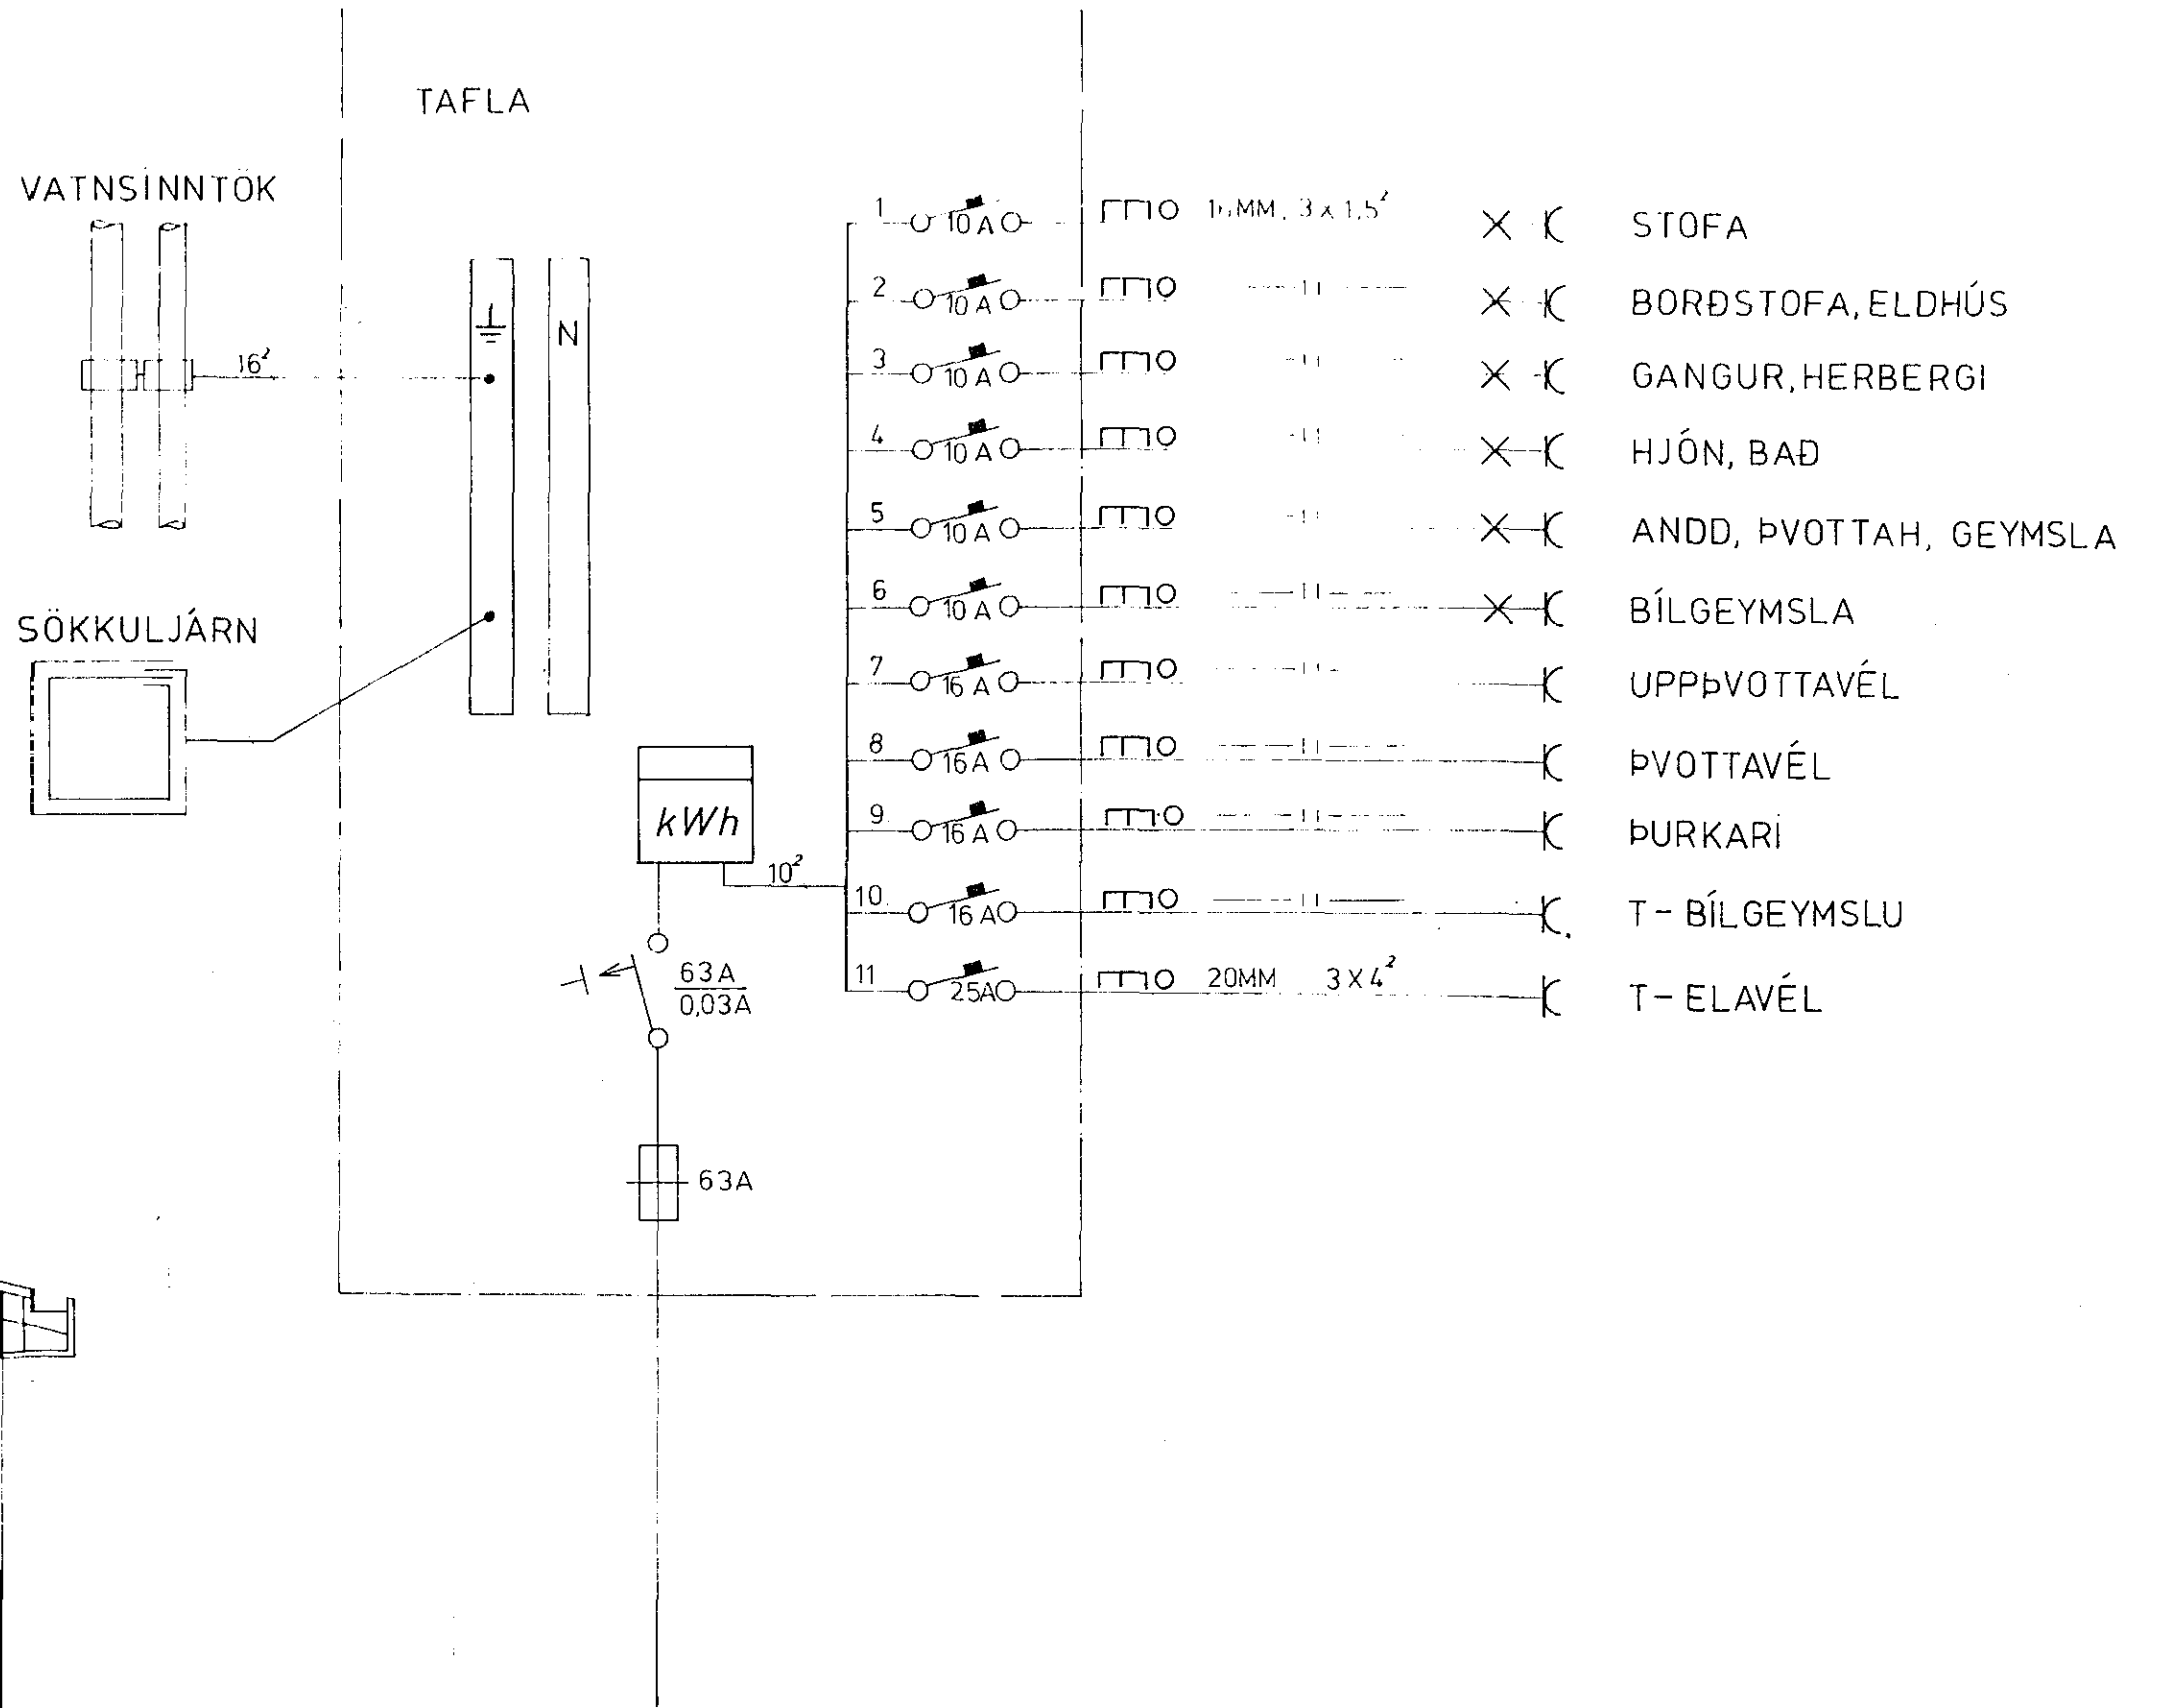

AFSTÖÐUMYND. 1:500

SNEIÐING 1:50.

ÁLFABERG 30 HAFNARFIRÐI.	
RAFLÖGN.	TEIKNING NO. 026.
EILNLÍNUMYND	BLAÐ 2 AF 2
AFSTÖÐUMYND. MKV. 1:500	JAN. 84.
SNEIÐING MKV. 1:50	HANNAÐ <i>Þórunn K.</i>
ÞORÐUR KRISTJÁNSSON, RAFV. 54750	TEIKNAD <i>V. & R. K.</i>