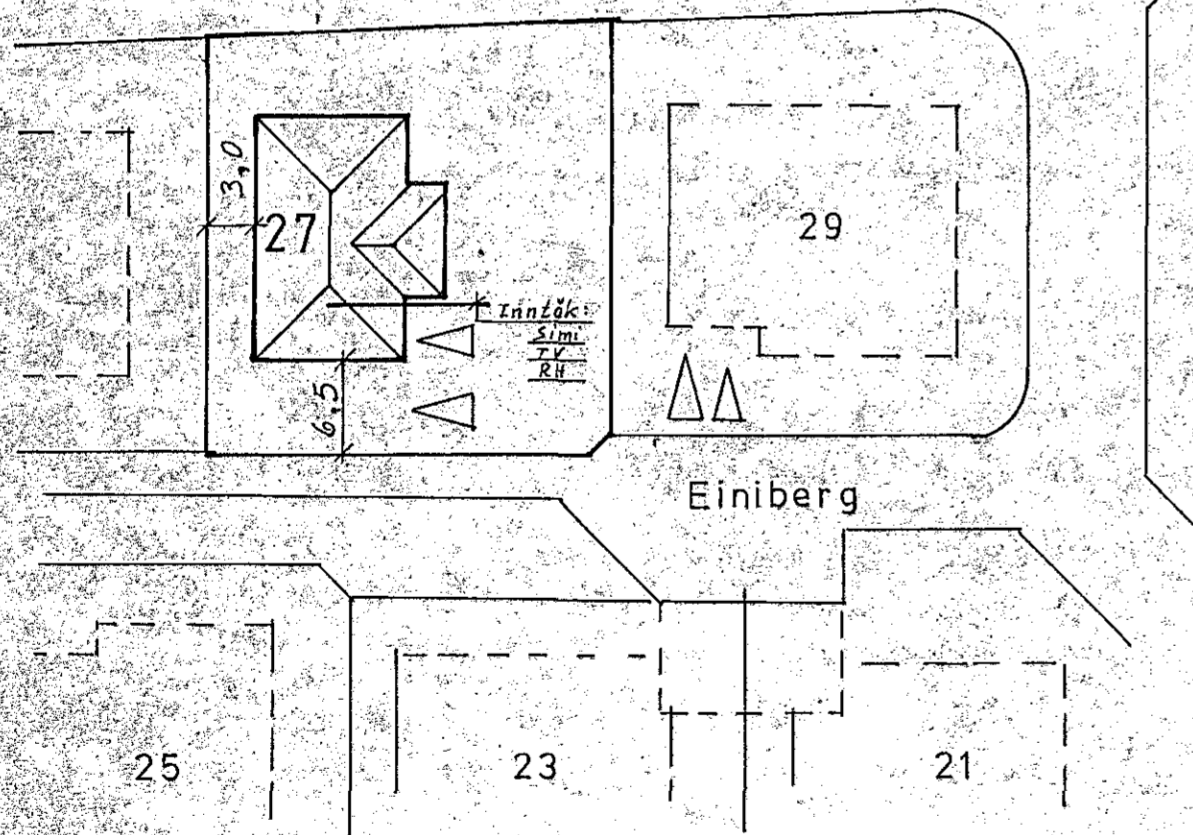

Þverskurður

Afstöðumynd

Tangja skal sjáan sökkultein og heita- og kaldvatnskerfi hússins við safnskinnu í loftu.

Einlínumynd

Einiberg 27 Hafnarfirði	
Einlínumynd	Dags: 6.5.1984
Afstöðumynd	Hannað: <i>Ri</i>
Þverskurður	Teiknað: <i>Ri</i>
Teikning númer: 112	Mkv. 1:100 1:500
<i>Rannar Pálsson Blóm. 20.</i>	Blað 2 af 2