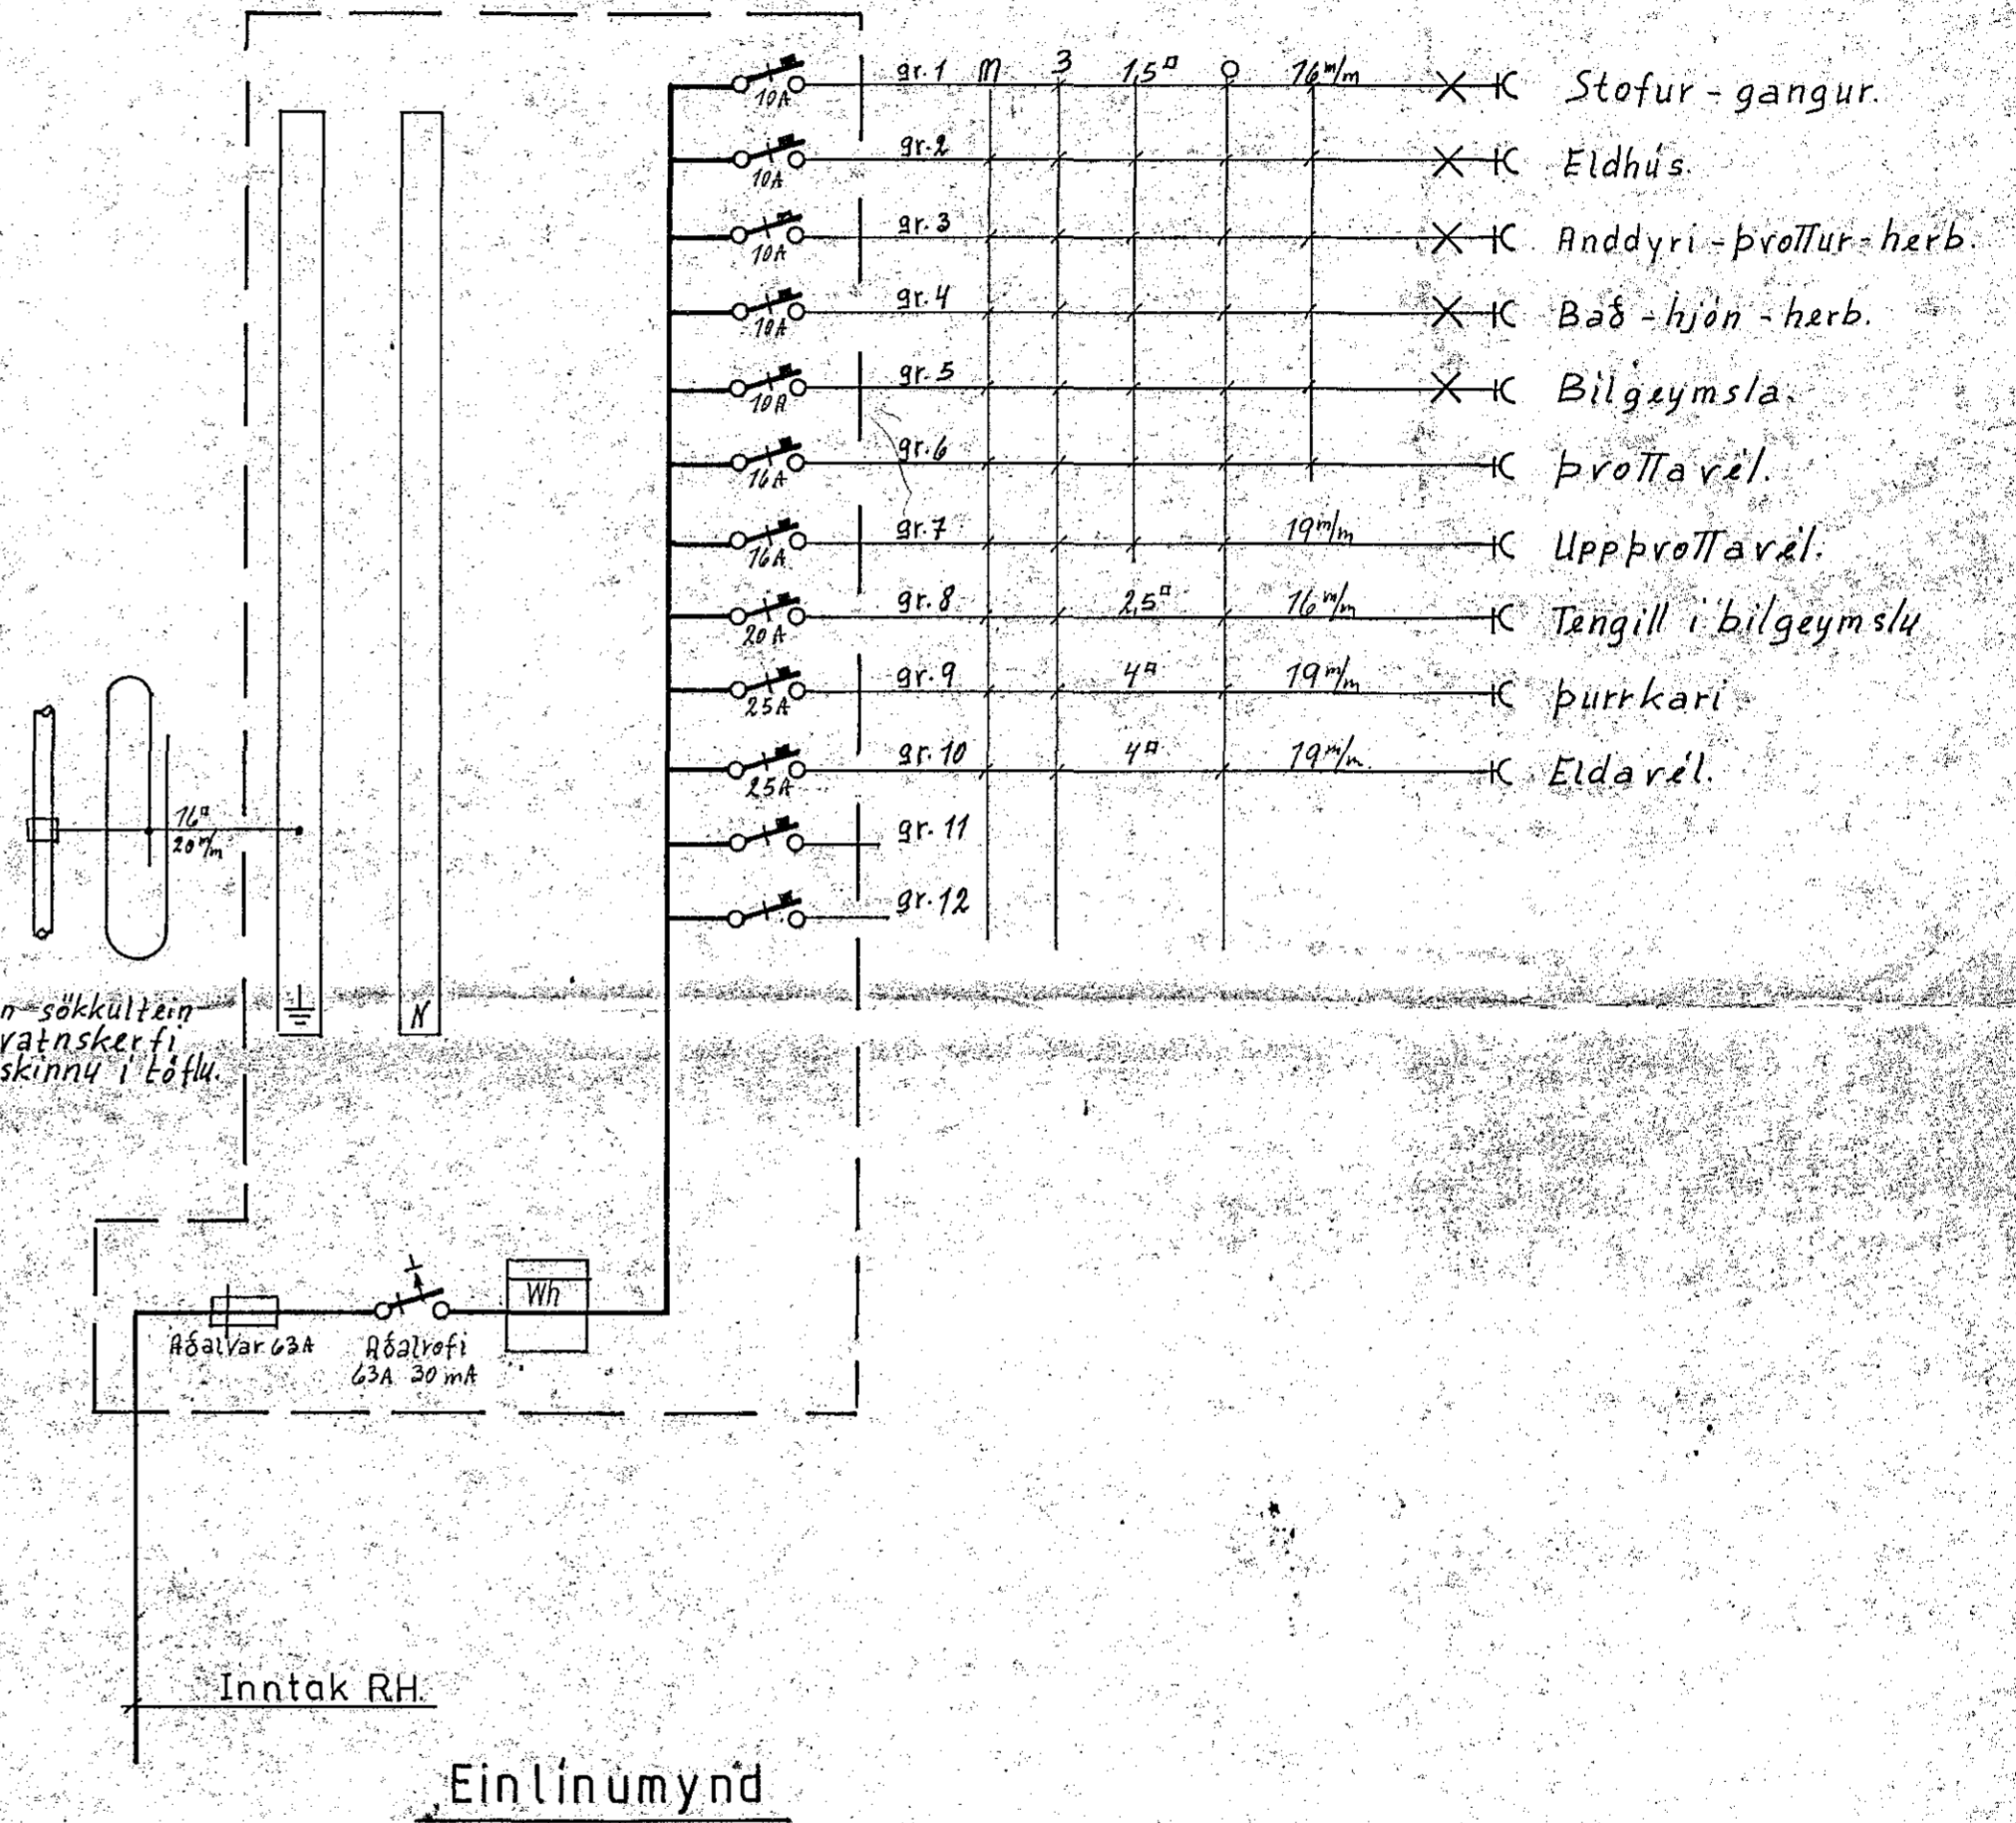

Þverskurður

Afstöðumynd

Tangja skal sjáan sökkultein og heita- og kaldvatnskerfi hússins við safnskinnu í loftu.

Einlínumynd

Einiberg 27 Hafnarfirði	
Einlínumynd	Dags: 6.5.1984
Afstöðumynd	Hannað: <i>Ri</i>
Þverskurður	Teiknað: <i>Ri</i>
Teikning númer: 112	Mkv. 1:100 1:500
<i>Rannar Pálsson Blóm. 20.</i>	Blað 2 af 2